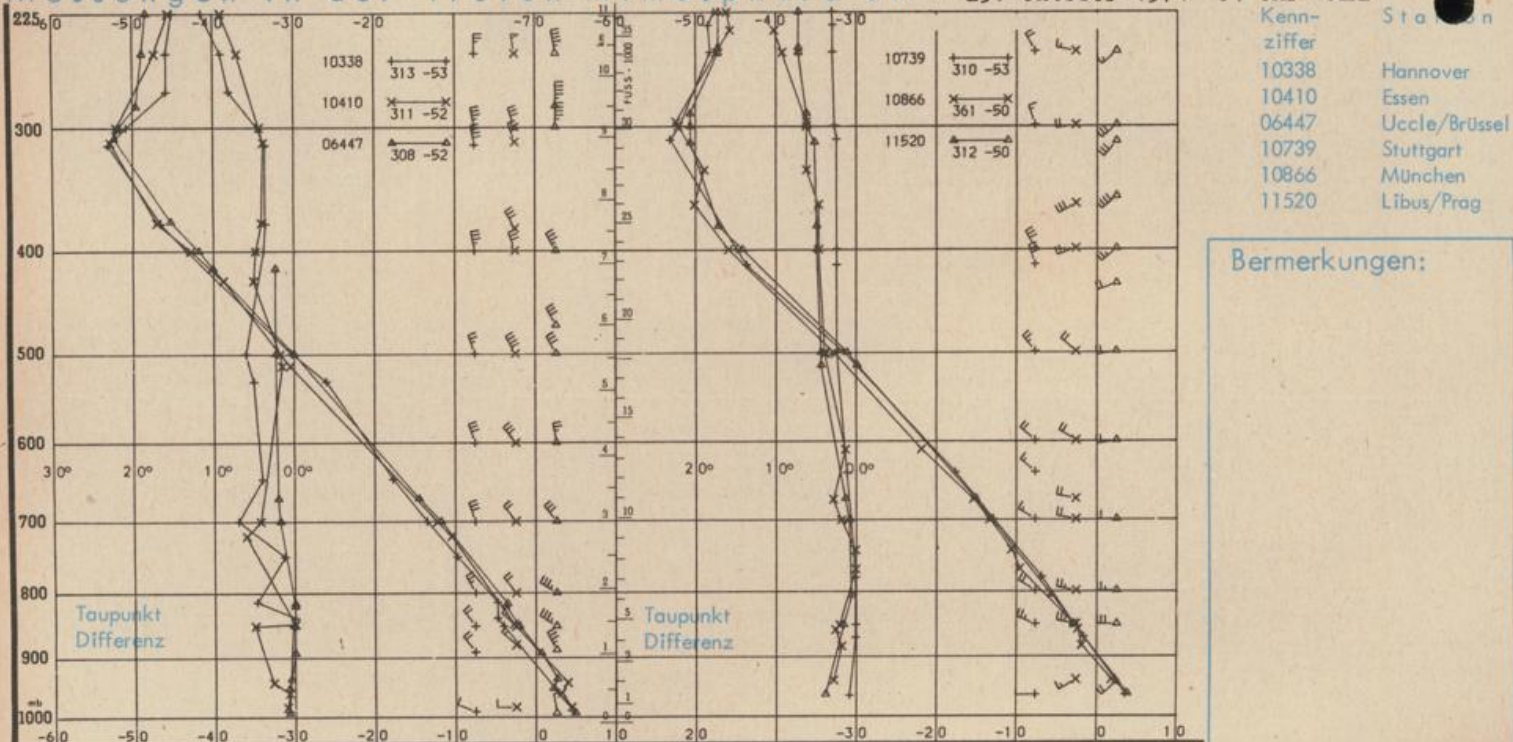

Erdbodentemperaturen von 7 Uhr °C

Station	10 cm Tiefe	20 cm Tiefe	50 cm Tiefe	100 cm Tiefe
Gießen	5.7	6.2	8.0	9.6
Trier	4.8	5.3	7.7	9.3
Geisenheim	5.4	6.2	8.3	10.3
Würzburg	4.9	5.9	7.7	9.7
Mannheim	5.7	6.7	8.5	10.0
Stuttgart-Hohenheim	3.4	5.3	7.6	9.2
Weißenburg	3.8	4.7	6.9	8.9
Freiburg	4.6	6.1	8.9	10.9
München-Riem	3.7	4.5	7.2	9.4
Mülldorf	3.8	4.8	7.3	9.6

Astronomische Daten für den 30. 10. 1974

Station	Sonne		Mond		Station	Sonne		Mond	
	Aufgang Uhr MEZ	Untergang Uhr MEZ	Aufgang Uhr MEZ	Untergang Uhr MEZ		Aufgang Uhr MEZ	Untergang Uhr MEZ	Aufgang Uhr MEZ	Untergang Uhr MEZ
Frankfurt	07.11	17.06	16.31	06.33	Nürnberg	07.01	16.58	16.25	06.22
Freiburg	07.10	17.15	16.41	06.32	Stuttgart	07.06	17.07	16.33	06.28
München	06.55	17.00	16.26	06.17	Trier	07.19	17.13	16.39	06.41

Mondphase 1 Tag vor Vollmond

Messungen in der freien Atmosphäre am 29. Oktober 1974 01 Uhr MEZ

Bemerkungen: