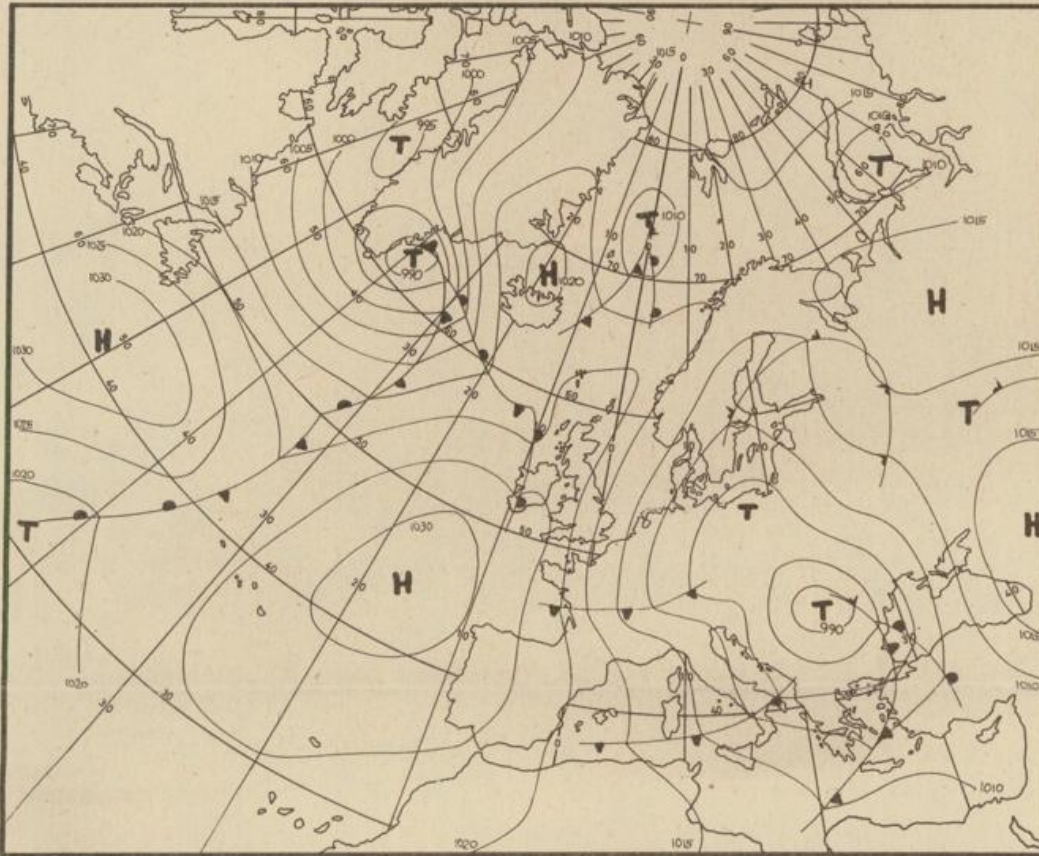

Bei unregelmäßiger Lieferung
sind Beschwerden immer an
das Zustellpostamt zu richten

Jahrgang 1974

Dienstag, den 29. Oktober 1974

Nummer 302

Bodenwetterkarte
Vorhersage
für den
30.10. 01 Uhr

Höhenwetterkarte
(Absolute Topographie 500 mb
entsprechend ca. 5500 m Höhe)
vom
29.10. 01 Uhr