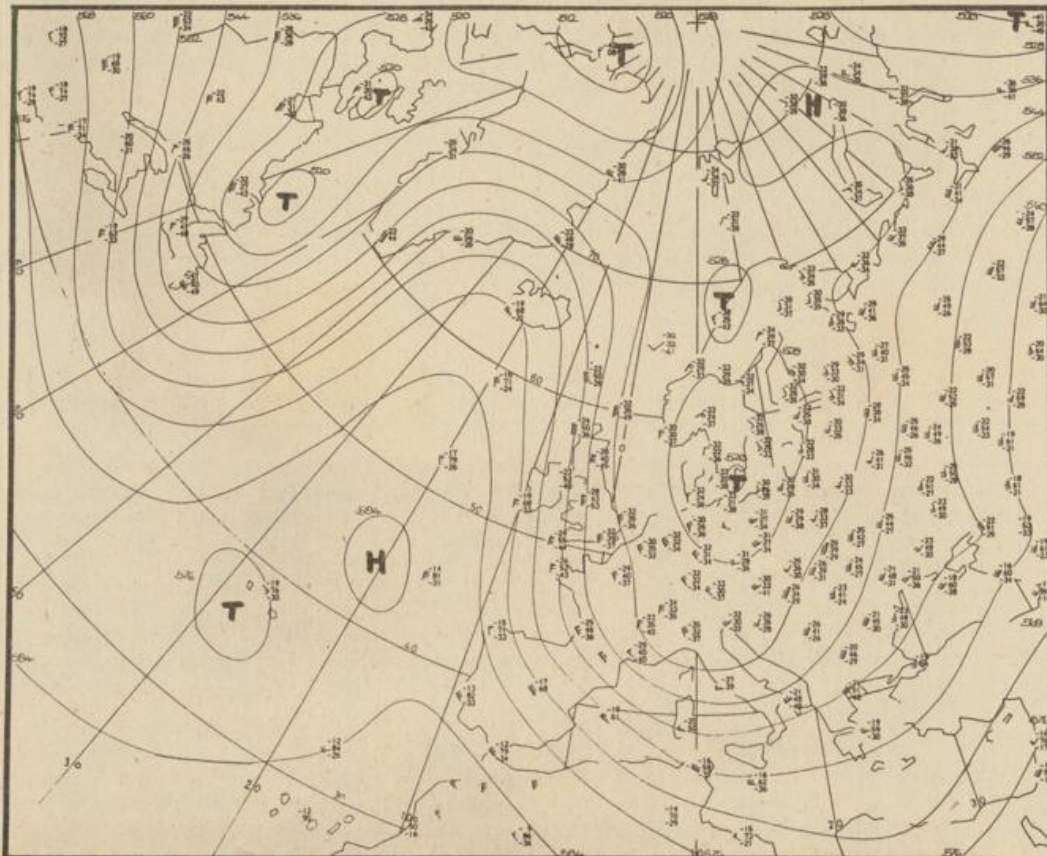

Bei unregelmäßiger Lieferung
sind Beschwerden immer an
das Zustellpostamt zu richten

Jahrgang 1974

Dienstag, den 29. Oktober 1974

Nummer 302

Bodenwetterkarte
Vorhersage
für den
30.10. 01 Uhr

Höhenwetterkarte
(Absolute Topographie 500 mb
entsprechend ca. 5500 m Höhe)
vom
29.10. 01 Uhr