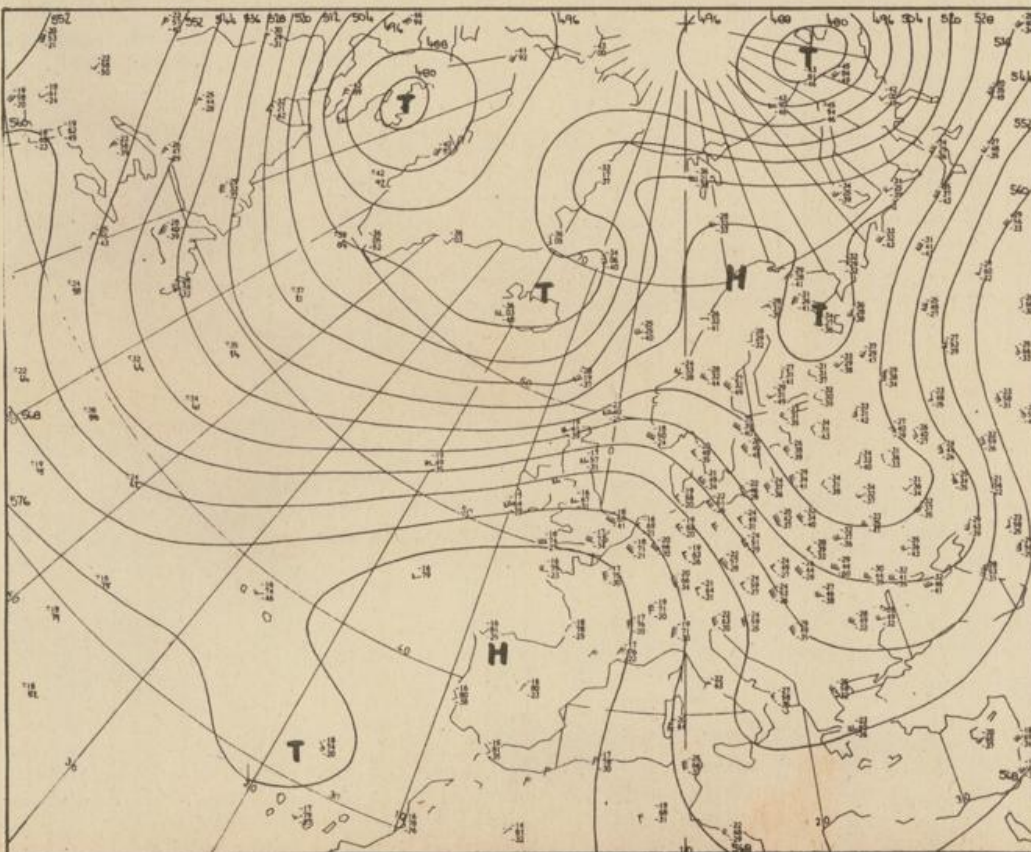

Bei unregelmäßiger Lieferung
sind Beschwerden immer an
das Zustellpostamt zu richten

Jahrgang 1974

Montag, den 2. Dezember 1974

Nummer 336

Bodenwetterkarte
Vorhersage
für den
3.12. 01 Uhr

Höhenwetterkarte
(Absolute Topographie 500 mb
entsprechend ca. 5500 m Höhe)
vom
2.12. 01 Uhr