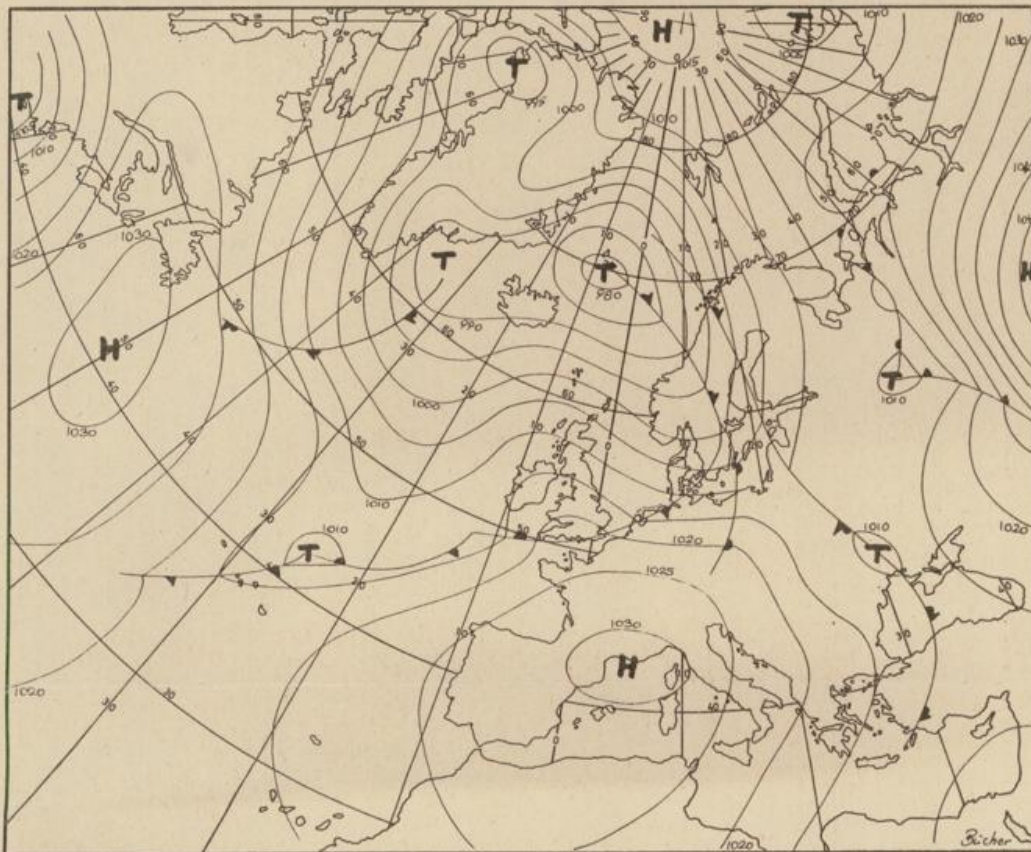

Bei unregelmäßiger Lieferung
sind Beschwerden immer an
das Zustellpostamt zu richten

Jahrgang 1974

Montag, den 2. Dezember 1974

Nummer 336

Bodenwetterkarte
Vorhersage
für den
3.12. 01 Uhr

Höhenwetterkarte
(Absolute Topographie 500 mb
entsprechend ca. 5500 m Höhe)
vom
2.12. 01 Uhr