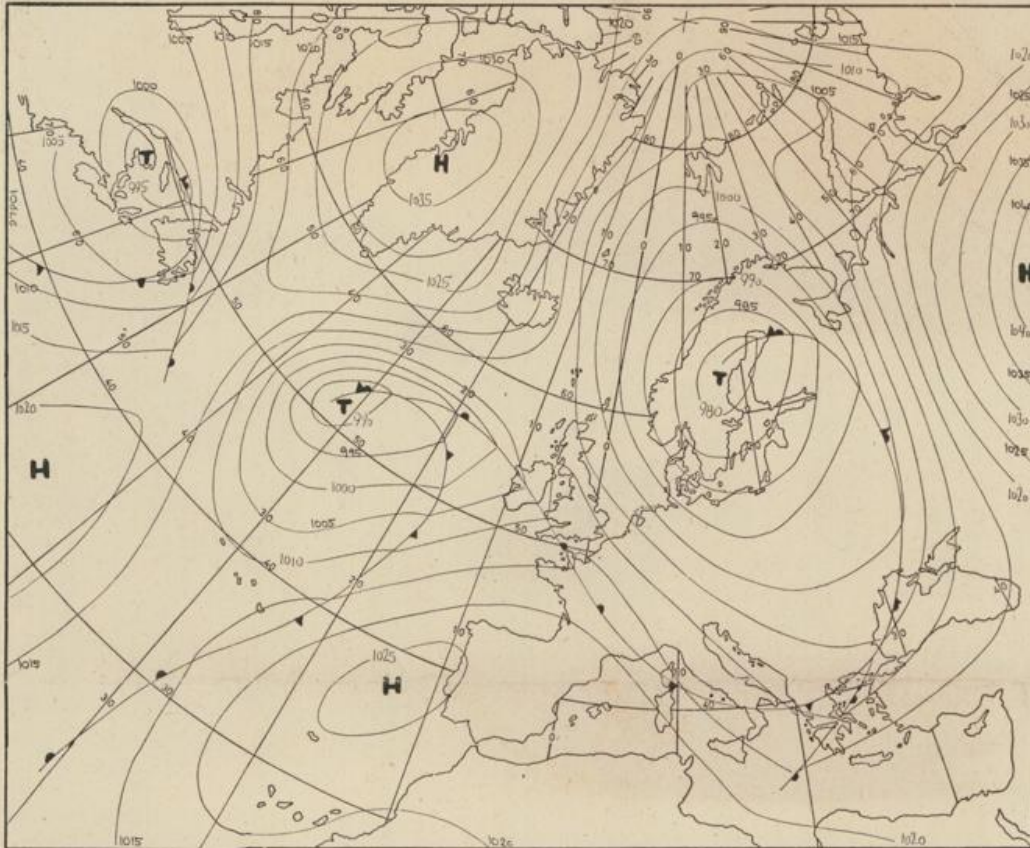

Jahrgang 1974

Mittwoch, den 18. Dezember 1974

Nummer 352

Bodenwetterkarte  
Vorhersage  
für den  
19.12. 01 Uhr

Höhenwetterkarte  
(Absolute Topographie 500 mb  
entsprechend ca. 5500 m Höhe)  
vom  
18.12. 01 Uhr