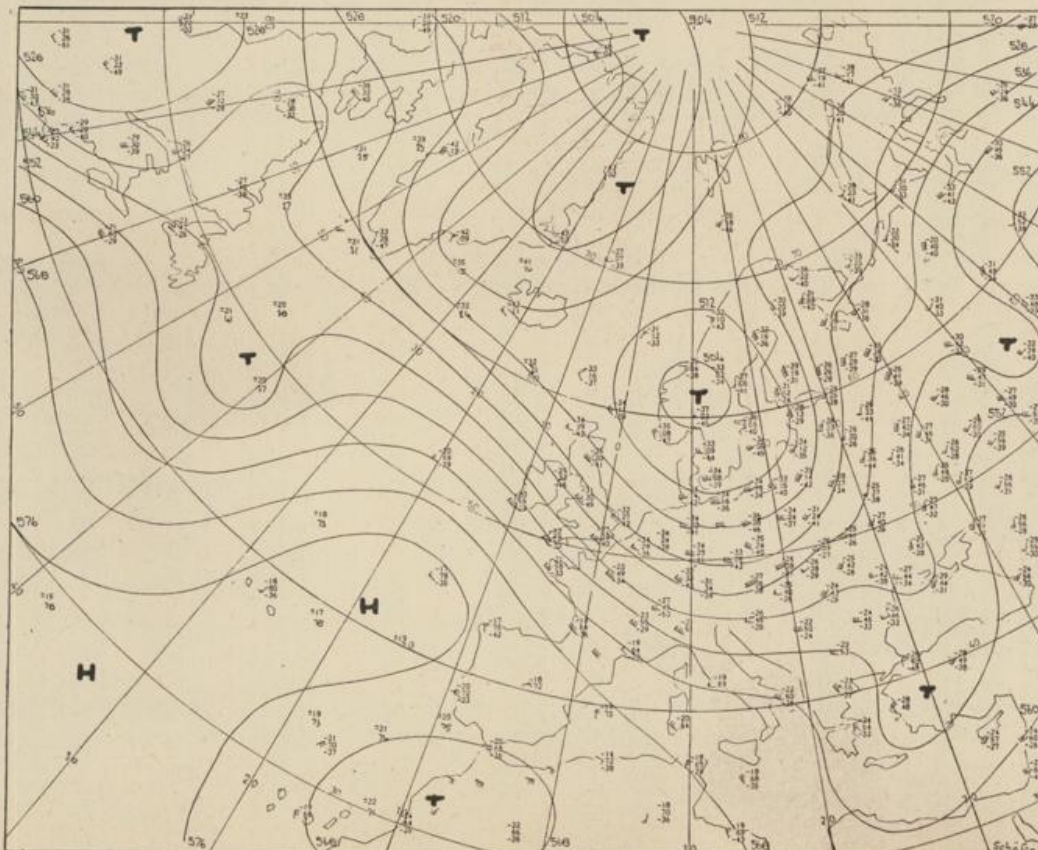

Jahrgang 1974

Mittwoch, den 18. Dezember 1974

Nummer 352

Bodenwetterkarte  
Vorhersage  
für den  
19.12. 01 Uhr

Höhenwetterkarte  
(Absolute Topographie 500 mb  
entsprechend ca. 5500 m Höhe)  
vom  
18.12. 01 Uhr