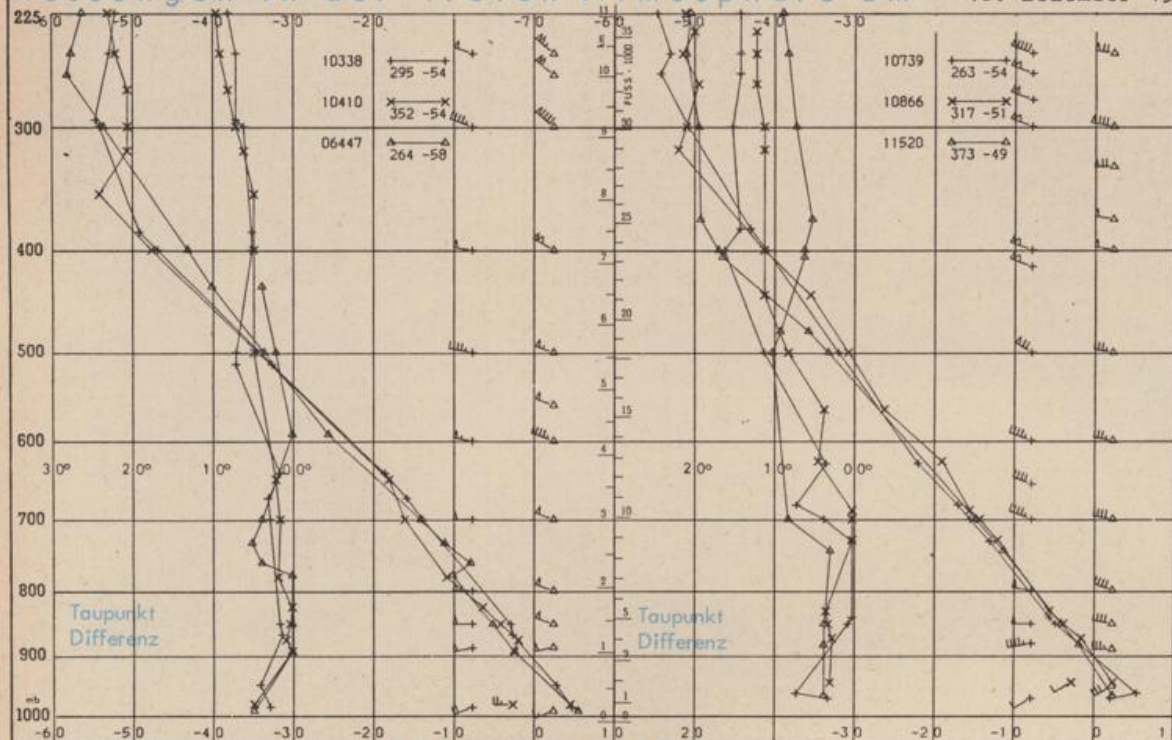

Luftdruckwerte von 7 Uhr

Station	Barom. Höhe	mm	auf Meereshöhe umgerechnet	
			mm	mb
Kassel	163	734.6	749.5	999.2
Trier	273	731.7	756.6	1008.7
Offenbach	102	744.9	753.4	1004.4
Bamberg	243	731.6	753.8	1005.0
Saarbrücken-Flugh.	334	727.0	757.5	1009.8
Nürnberg	312	726.3	754.6	1006.0
Stuttgart	297	730.7	757.8	1010.3
Freiburg	300	733.2	760.8	1014.2
München-Riem	529	709.8	757.7	1010.1
Berchtesgaden	537	710.3	759.2	1012.2

Erdbodentemperaturen von 7 Uhr °C

Station	10 cm Tiefe	20 cm Tiefe	50 cm Tiefe	100 cm Tiefe
Gießen	2.8	3.3	4.9	6.1
Trier	3.3	3.6	5.4	6.4
Geisenheim	2.6	3.0	3.7	6.8
Würzburg	2.7	3.0	4.5	6.4
Mannheim	3.1	4.0	5.6	6.8
Stuttgart-Hohenheim	0.8	2.7	4.4	6.0
Weißenburg	1.0	1.7	3.7	5.6
Freiburg	3.6	4.8	6.4	7.7
München-Riem	1.4	1.7	3.8	5.8
Mühdorf	1.2	1.8	3.0	5.5

Astronomische Daten für den

19. Dezember 1974

Station	Sonne		Mond		Station	Sonne		Mond	
	Aufgang Uhr MEZ	Untergang Uhr MEZ	Aufgang Uhr MEZ	Untergang Uhr MEZ		Aufgang Uhr MEZ	Untergang Uhr MEZ	Aufgang Uhr MEZ	Untergang Uhr MEZ
Frankfurt	08.19	16.24	11.10	22.39	Nürnberg	08.08	16.18	11.00	22.31
Freiburg	08.15	16.37	11.12	22.45	Stuttgart	08.12	16.28	11.07	22.38
München	08.00	16.22	10.57	22.30	Trier	08.27	16.32	11.18	22.47

Mondphase

2 Tage vor letztem Viertel

Messungen in der freien Atmosphäre am 18. Dezember 1974 01 Uhr MEZ

Kenn-ziffer	Stat
10338	Hannover
10410	Essen
06447	Uccle/Brüssel
10739	Stuttgart
10866	München
11520	Libus/Prag

Bemerkungen: