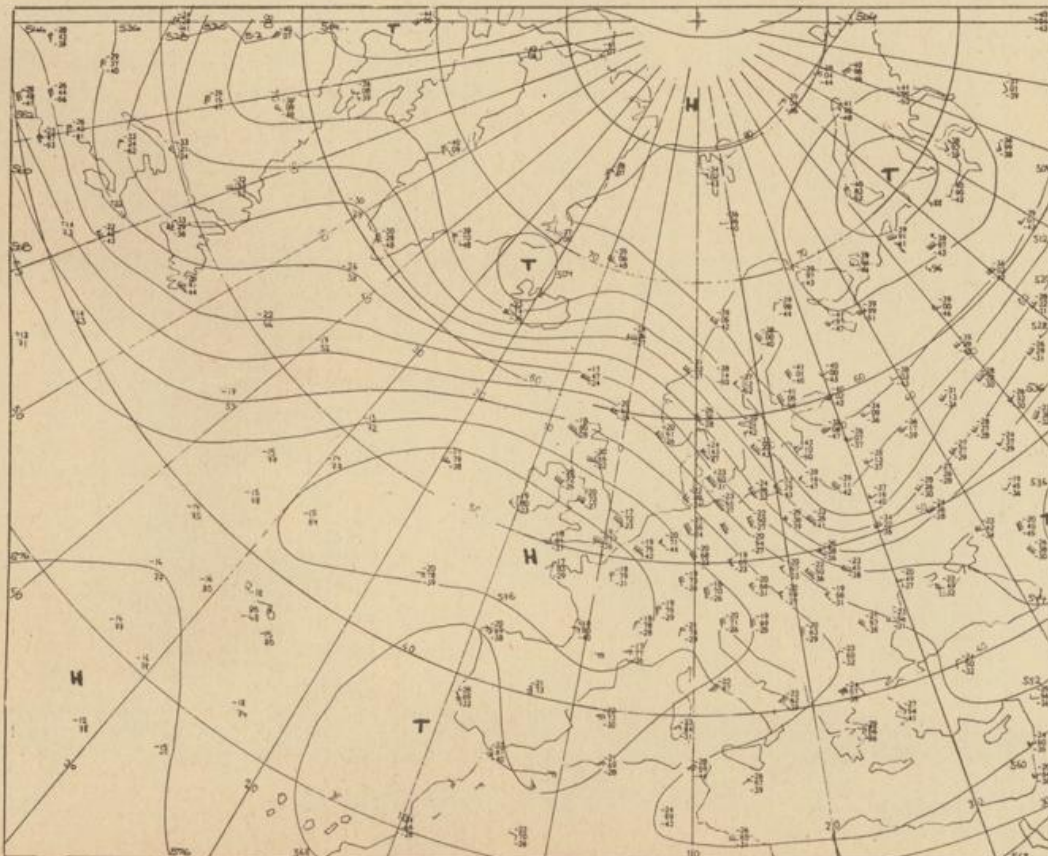

Sonntag, den 5. Januar 1975

Nummer 5

Bodenwetterkarte  
Vorhersage  
für den  
6.1. 01 Uhr

Höhenwetterkarte  
(Absolute Topographie 500 mb  
entsprechend ca. 5500 m Höhe)  
vom  
5.1. 01 Uhr

Maßstab 1:60 Mill.