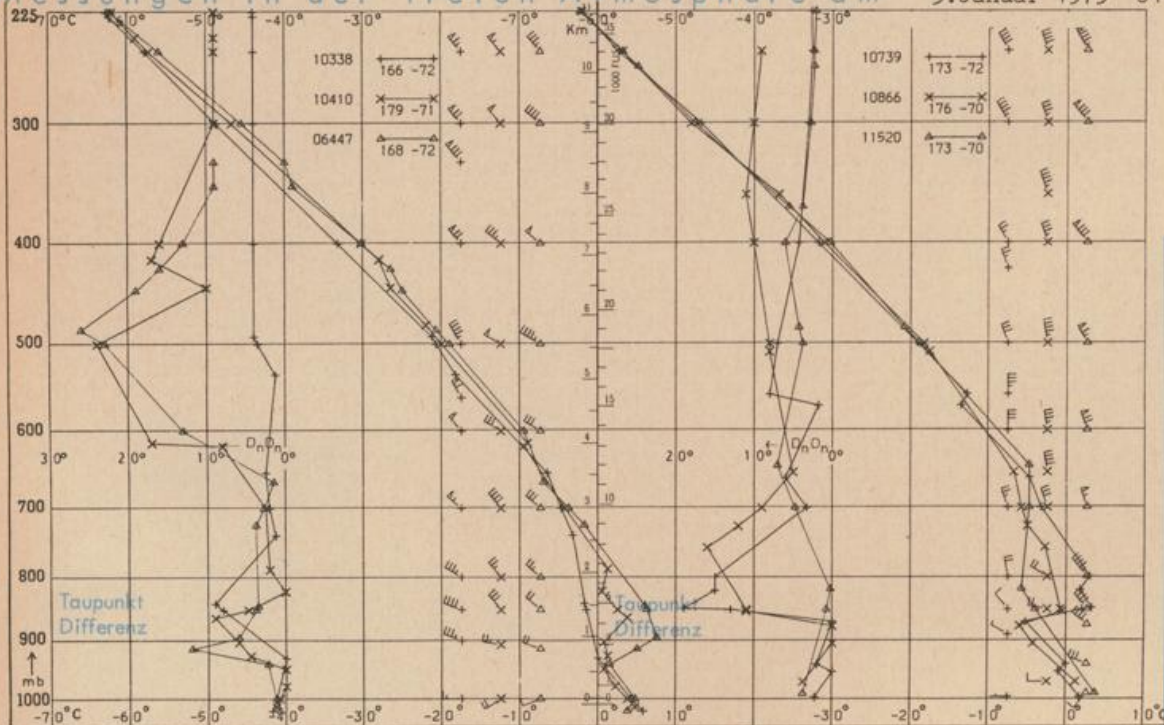

### Erdbodentemperaturen °C von 7 Uhr

Station	10 cm Tiefe	20 cm Tiefe	50 cm Tiefe	100 cm Tiefe
Gießen	4.0	4.4	5.5	6.4
Trier	3.0	3.3	5.0	6.5
Geisenheim	2.6	3.7	5.6	6.9
Würzburg	3.0	3.5	5.2	6.6
Mannheim	2.7	3.4	5.0	6.6
Stuttgart-Hohenheim	0.1	1.9	4.1	5.9
Weißenburg	1.4	2.1	3.8	5.3
Freiburg	1.0	2.6	5.4	7.7
München-Riem	1.2	1.4	3.7	5.2
Mühdorf	2.1	2.2	3.6	5.2

### Astronomische Daten für den

6. Januar 1975

Station	Sonne		Mond		Station	Sonne		Mond	
	Aufgang Uhr MEZ	Untergang Uhr MEZ	Aufgang Uhr MEZ	Untergang Uhr MEZ		Aufgang Uhr MEZ	Untergang Uhr MEZ	Aufgang Uhr MEZ	Untergang Uhr MEZ
Frankfurt	08.23	16.39	02.32	12.14	Nürnberg	08.11	16.31	02.20	12.08
Freiburg	08.19	16.51	02.30	12.24	Stuttgart	08.16	16.42	02.27	12.16
München	08.04	16.36	02.15	12.09	Trier	08.31	16.47	02.40	12.22

### Mondphase

2 Tage nach Letztem Viertel

### Messungen in der freien Atmosphäre am 5. Januar 1975 01 Uhr MEZ

Bemerkungen :