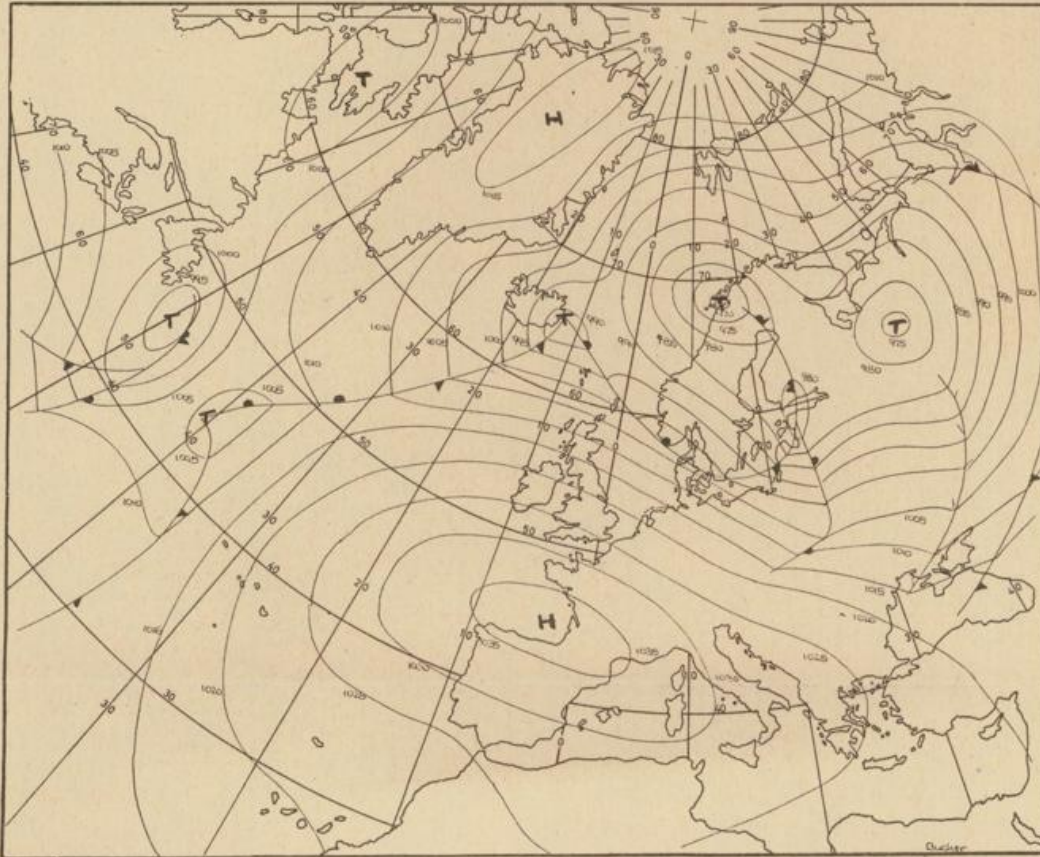

Sonntag, den 5. Januar 1975

Nummer 5

Bodenwetterkarte  
Vorhersage  
für den  
6.1. 01 Uhr

Höhenwetterkarte  
(Absolute Topographie 500 mb  
entsprechend ca. 5500 m Höhe)  
vom  
5.1. 01 Uhr

Maßstab 1:60 Mill.