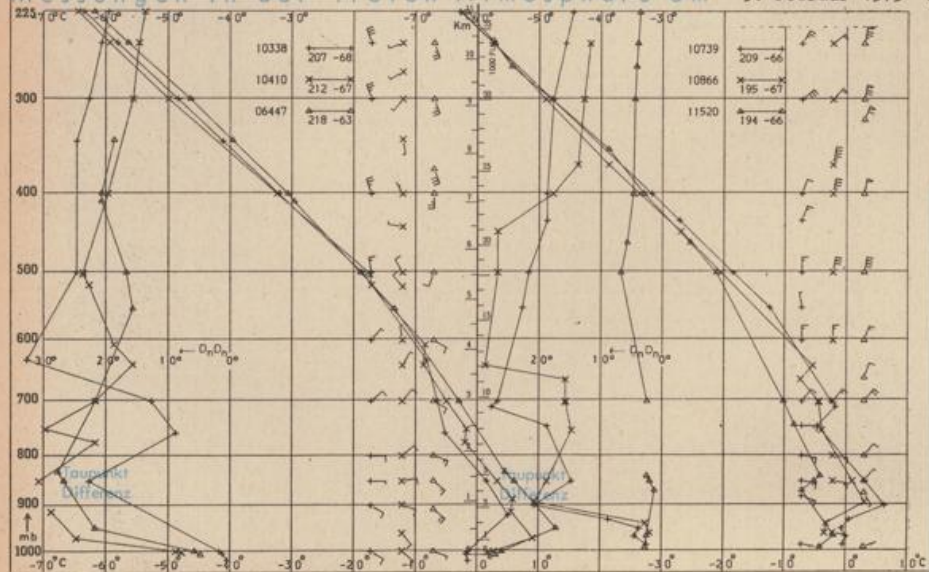

Astronomische Daten für den

10. Februar 1975

Station	Sonne		Mond		Station	Sonne		Mond	
	Aufgang Uhr MEZ	Untergang Uhr MEZ	Aufgang Uhr MEZ	Untergang Uhr MEZ		Aufgang Uhr MEZ	Untergang Uhr MEZ	Aufgang Uhr MEZ	Untergang Uhr MEZ
Frankfurt	07.46	17.34	06.59	17.14	Nürnberg	07.35	17.28	06.48	17.07
Freiburg	07.45	17.43	06.58	17.22	Stuttgart	07.41	17.35	06.54	17.15
München	07.30	17.28	06.43	17.07	Trier	07.54	17.42	07.07	17.22

Mondphase

1 Tag vor Neumond

Messungen in der freien Atmosphäre am 9. Februar 1975 01 Uhr MEZ

Bemerkungen :

Nachdruck und öffentlicher Aushang ohne Genehmigung nicht gestattet