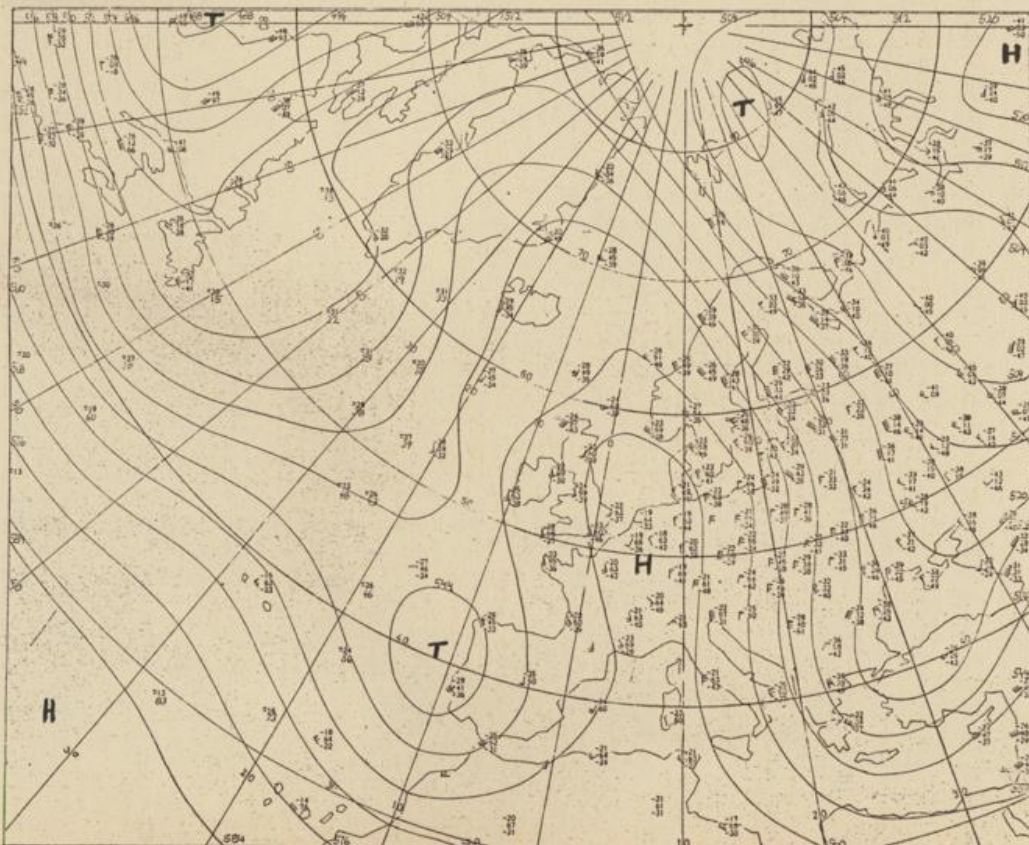

Sonntag, den 9. Februar 1975

Nummer 40

Bodenwetterkarte  
Vorhersage  
für den  
10.2. 01 Uhr

Höhenwetterkarte  
(Absolute Topographie 500 mb  
entsprechend ca. 5500 m Höhe)  
vom  
9.2. 01 Uhr

Maßstab 1:60 Mill.