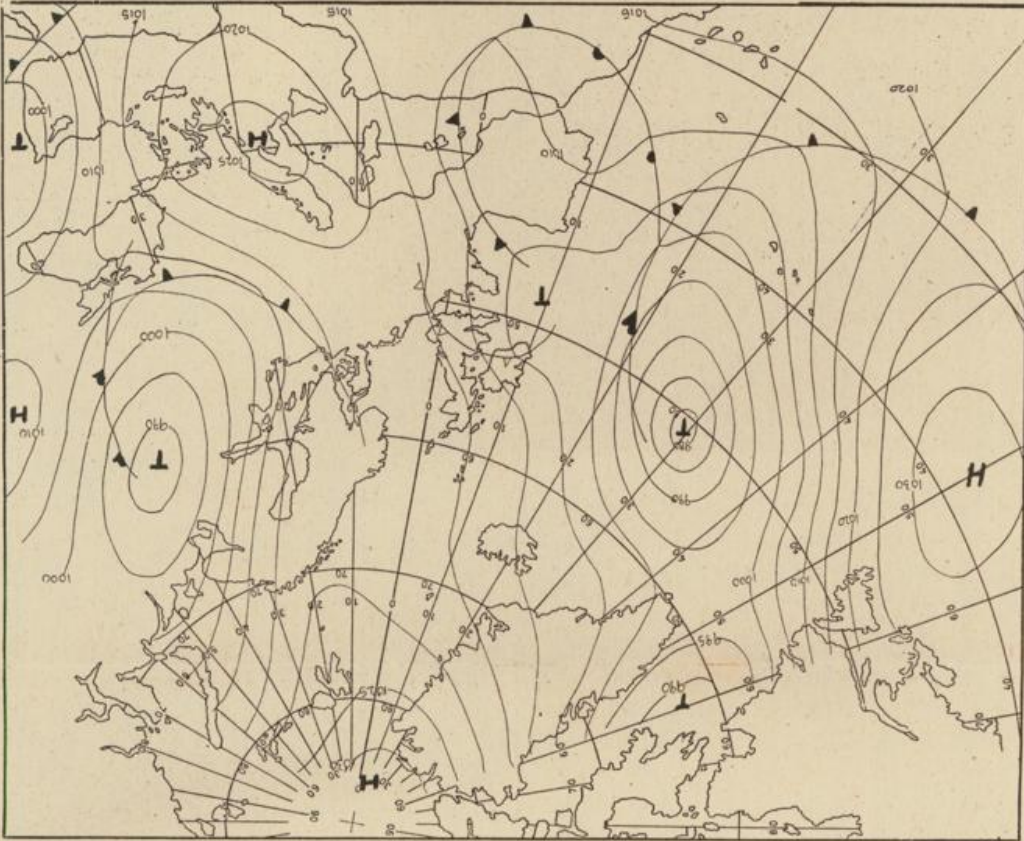

Sonntag, den 9. Februar 1975

Nummer 40

Bodenwetterkarte  
Vorhersage  
für den  
10.2. 01 Uhr

Höhenwetterkarte  
(Absolute Topographie 500 mb  
entsprechend ca. 5500 m Höhe)  
vom  
9.2. 01 Uhr

Maßstab 1:60 Mill.