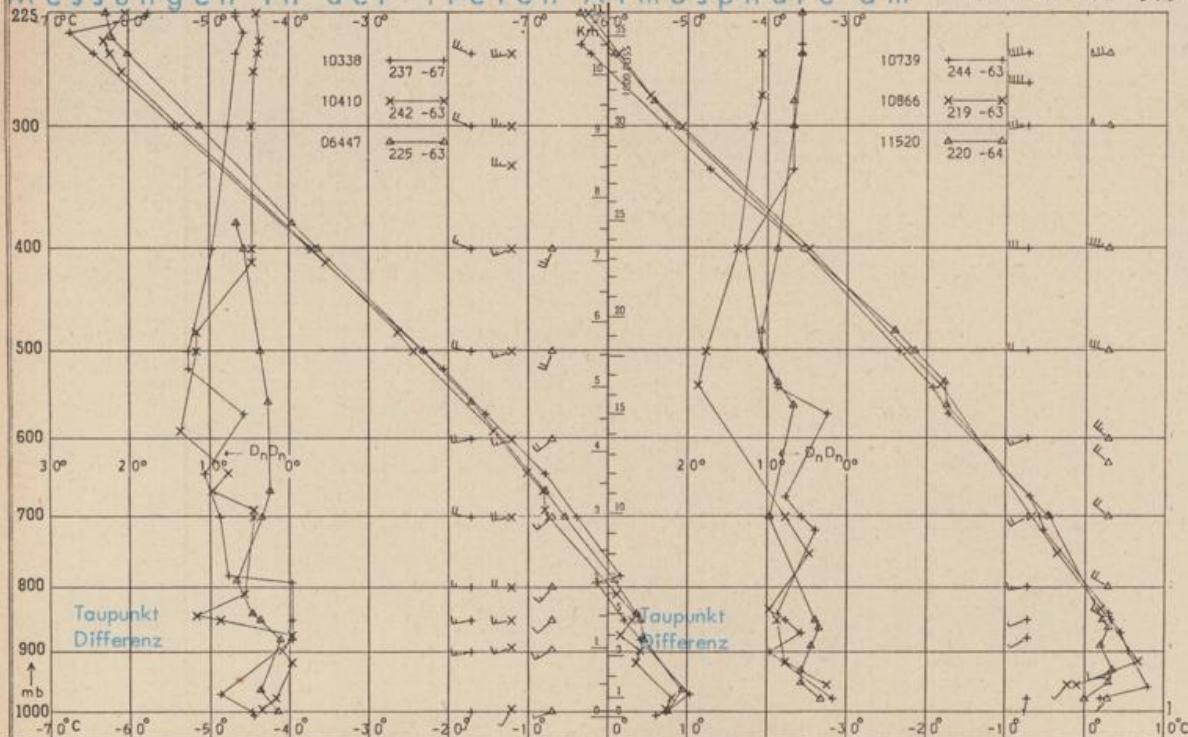

Astronomische Daten für den

12. Februar 1975

Station	Sonne		Mond		Station	Sonne		Mond	
	Aufgang Uhr MEZ	Untergang Uhr MEZ	Aufgang Uhr MEZ	Untergang Uhr MEZ		Aufgang Uhr MEZ	Untergang Uhr MEZ	Aufgang Uhr MEZ	Untergang Uhr MEZ
Frankfurt	07.42	17.37	07.42	19.22	Nürnberg	07.31	17.31	07.32	19.13
Freiburg	07.42	17.46	07.44	19.27	Stuttgart	07.38	17.38	07.39	19.21
München	07.27	17.31	07.29	19.12	Trier	07.50	17.45	07.50	19.30

Mondphase

1 Tag nach Neumond

Messungen in der freien Atmosphäre am 11. Februar 1975 01 Uhr MEZ

Kennziffer	Station
10338	Hannover
10410	Essen
06447	Uccle/Brüssel
10739	Stuttgart
10866	München
11520	Libus/Prag