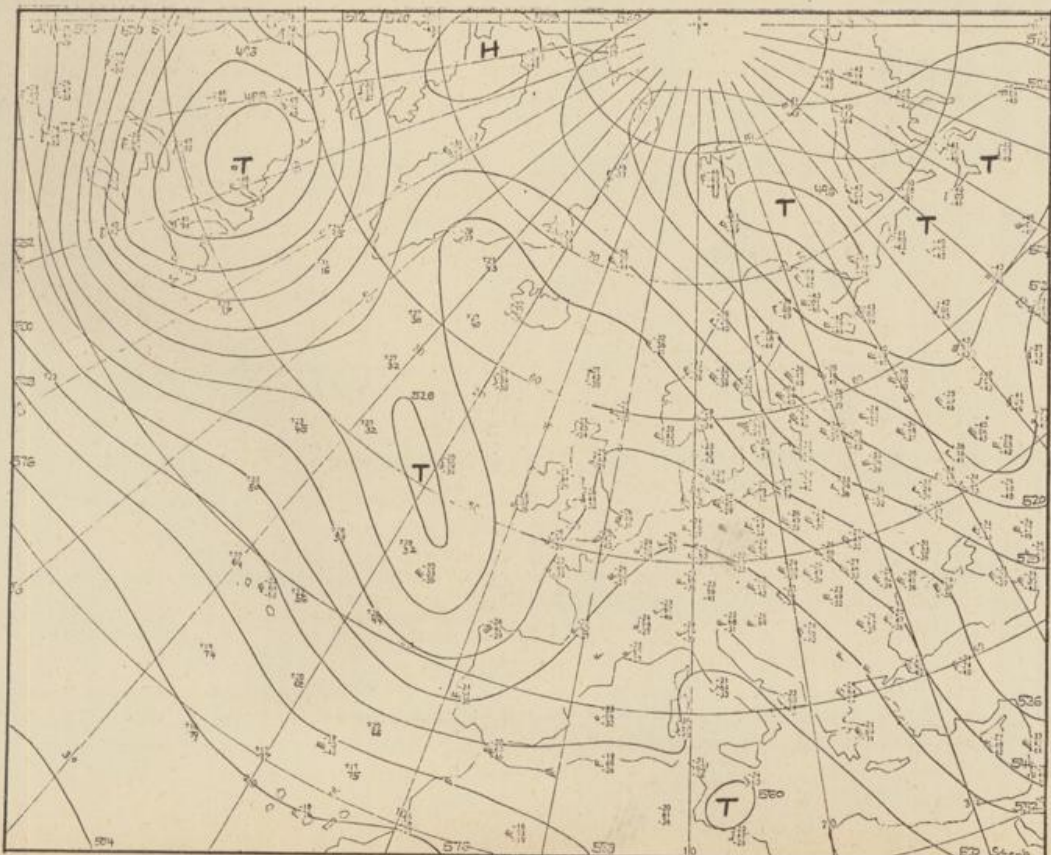

Bei unregelmäßiger Lieferung
sind Beschwerden immer an
das Zustellpostamt zu richten

Jahrgang 1975

Dienstag, den 11. Februar 1975

Nummer 42

Bodenwetterkarte
Vorhersage
für den

12.2.

01 Uhr

36

7311

Deutscher Wetterdienst.

Agrarmet. Forschungsst.

Höhenwetterkarte
(Absolute Topographie 500 mb
entsprechend ca. 5500 m Höhe)
vom

11.2.

01 Uhr

Maßstab 1:60 Mill.

Wettermeldungen vom 11. Februar 1975 7 Uhr