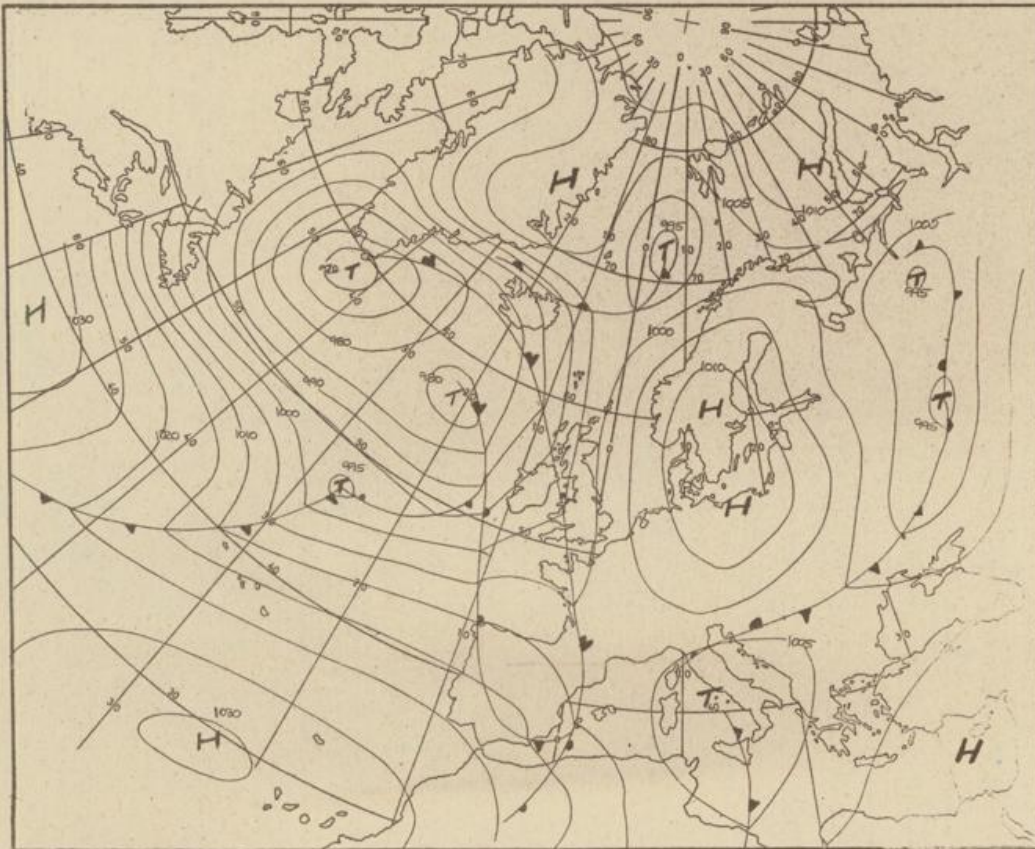

Bei unregelmäßiger Lieferung
sind Beschwerden immer an
das Zustellpostamt zu richten

Jahrgang 1975

Sonnabend, den 15. Februar 1975

Nummer 46

Bodenwetterkarte
Vorhersage
für den
16.2.

Deutscher Wetterdienst
Agrarwet. Forschungsst.