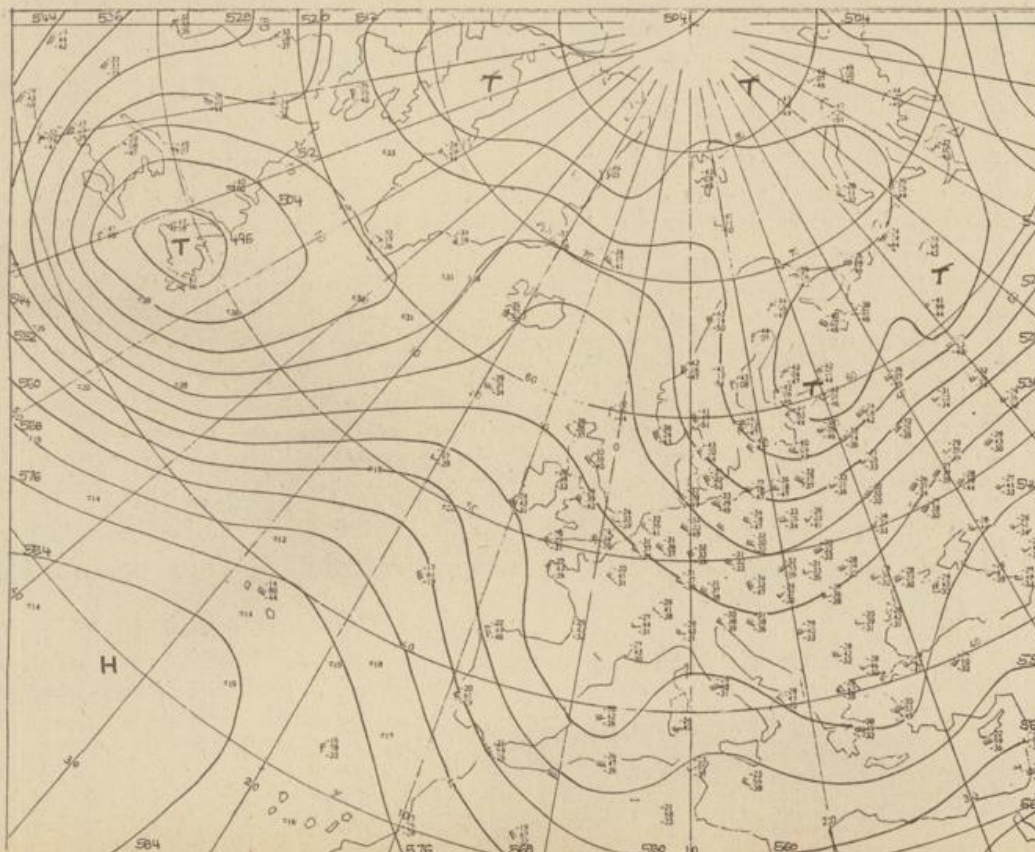

Bei unregelmäßiger Lieferung
sind Beschwerden immer an
das Zustellpostamt zu richten

Jahrgang 1975

Sonnabend, den 15. Februar 1975

Nummer 46

Bodenwetterkarte
Vorhersage
für den
16.2.

Deutscher Wetterdienst
Agrarwet. Forschungsst.