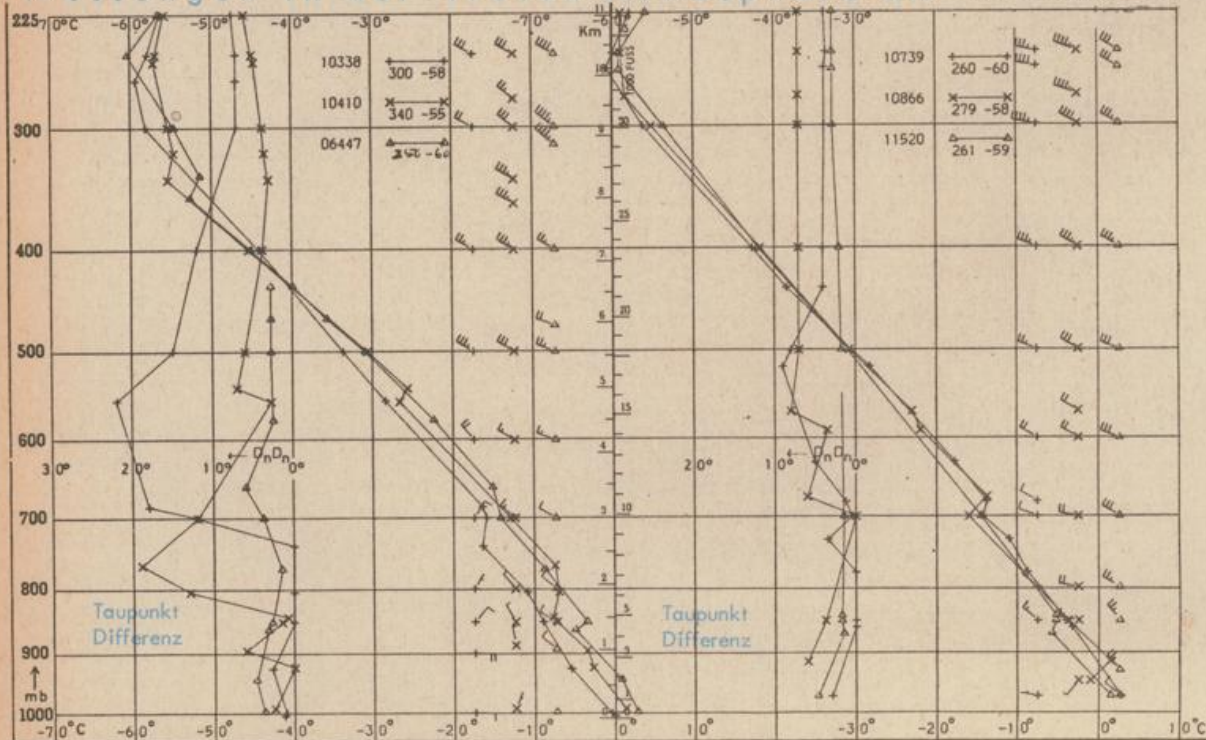

Astronomische Daten für den

16. Februar 1975

Station	Sonne		Mond		Station	Sonne		Mond	
	Aufgang Uhr MEZ	Untergang Uhr MEZ	Aufgang Uhr MEZ	Untergang Uhr MEZ		Aufgang Uhr MEZ	Untergang Uhr MEZ	Aufgang Uhr MEZ	Untergang Uhr MEZ
Frankfurt	07.35	17.44	09.04	23.40	Nürnberg	07.24	17.37	08.57	23.29
Freiburg	07.35	17.52	09.12	23.39	Stuttgart	07.31	17.45	09.05	23.35
München	07.20	17.37	08.57	23.24	Trier	07.43	17.52	09.12	23.48

Mondphase

3 Tage vor erstem Viertel

Messungen in der freien Atmosphäre am 15. Februar 1975 01 Uhr MEZ

Kenn-ziffer	Station
10338	Hannover
10410	Essen
06447	Uccle/Brüssel
10739	Stuttgart
10866	München
11520	Libus/Prag