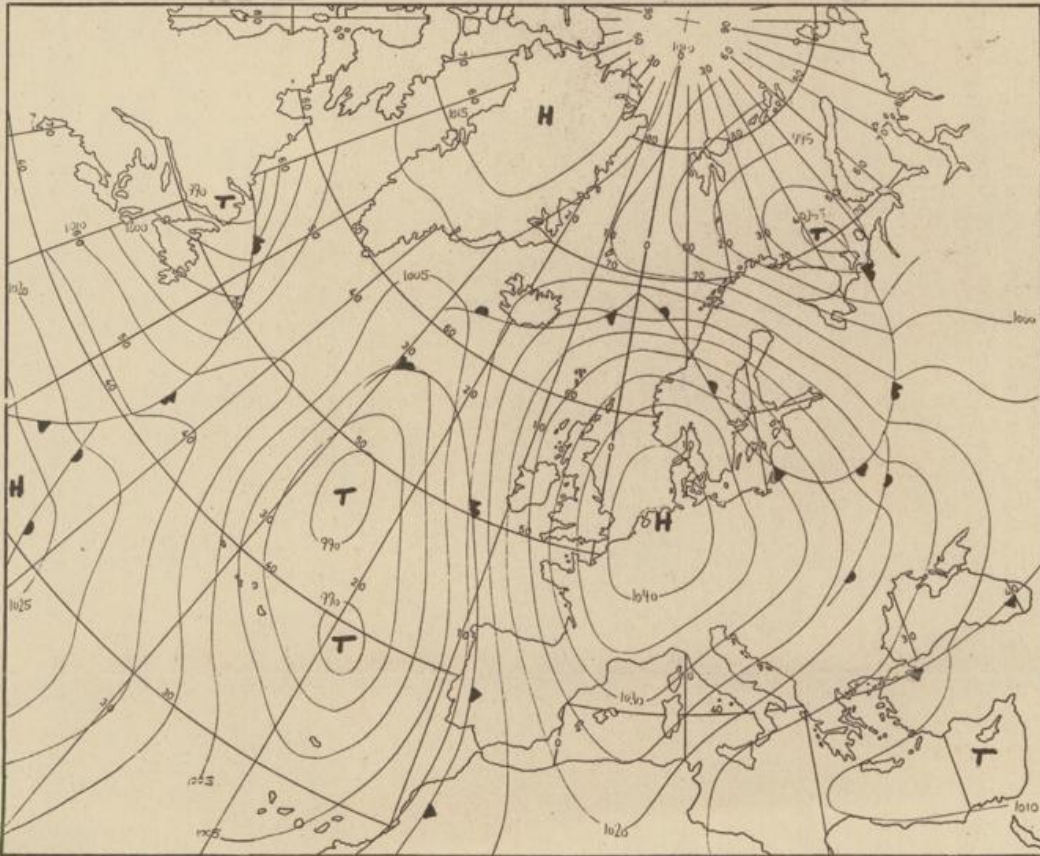

Mittwoch, den 26. Februar 1975

Nummer 57

Bodenwetterkarte  
Vorhersage  
für den  
27.2. 01 Uhr

Höhenwetterkarte  
(Absolute Topographie 5500 m  
entsprechend ca. 5500 m Höhe)  
vom  
26.2. 01 Uhr

36  
731  
Deutscher Wetterdienst  
Agrarmet. Forschungsamt