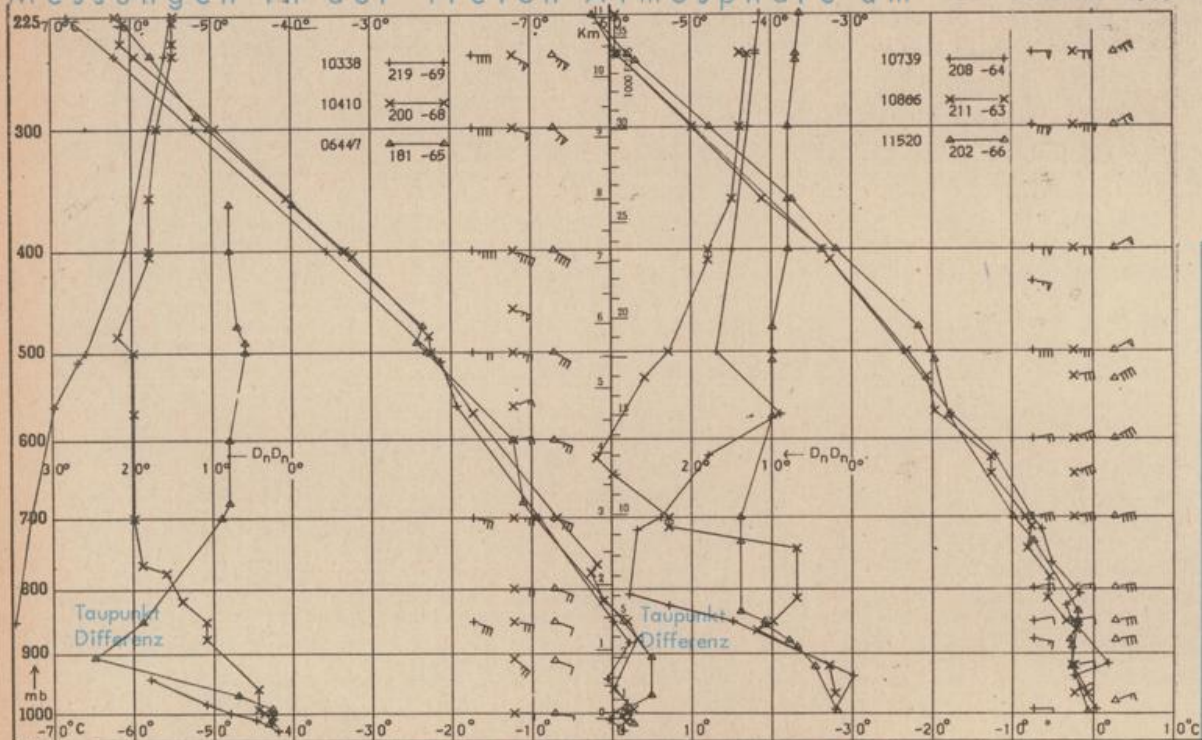

Luftdruckwerte von 7 Uhr

Erdbodentemperaturen °C von 7 Uhr

Station	Barom. Höhe	mm	auf Meereshöhe umgerechnet		Station	10 cm Tiefe	20 cm Tiefe	50 cm Tiefe	100 cm Tiefe
			mm	mb					
Kassel	163	763.5	779.2	1038.9	Gießen	0.4	1.3	2.9	3.7
Trier	273	750.4	776.2	1034.9	Trier	1.6	2.1	4.3	5.0
Offenbach	102	767.7	776.8	1036.5	Geisenheim	2.1	2.5	3.7	4.6
Bamberg	243	755.2	778.6	1038.0	Würzburg	1.5	2.1	3.3	4.6
Saarbrücken-Flugh.	334	744.1	775.8	1034.2	Mannheim	1.1	1.9	3.2	4.4
Nürnberg	312	748.3	778.2	1037.4	Stuttgart-Hohenheim	0.1	1.9	3.4	4.6
Stuttgart	297	748.2	776.4	1035.1	Weißenburg	0.2	0.7	1.8	3.3
Freiburg	300	746.3	774.8	1033.0	Freiburg	0.6	1.4	3.6	5.6
München-Riem	529	727.0	776.8	1035.7	München-Riem	-0.1	-0.4	1.7	3.2
Berchtesgaden	537	726.6	777.8	1037.0	Mühdorf	0.5	0.8	1.8	3.3

Astronomische Daten für den

27. Februar 1975

Station	Sonne		Mond		Station	Sonne		Mond	
	Aufgang Uhr MEZ	Untergang Uhr MEZ	Aufgang Uhr MEZ	Untergang Uhr MEZ		Aufgang Uhr MEZ	Untergang Uhr MEZ	Aufgang Uhr MEZ	Untergang Uhr MEZ
Frankfurt	07.14	18.03	20.33	07.22	Nürnberg	07.04	17.56	20.23	07.13
Freiburg	07.15	18.10	20.35	07.27	Stuttgart	07.10	18.03	20.30	07.21
München	07.00	17.55	20.20	07.12	Trier	07.22	18.11	20.41	07.30

Mondphase

1 Tag nach Vollmond

Messungen in der freien Atmosphäre am 26. Februar 1975 01 Uhr MEZ

Kennziffer	Station
10338	Hannover
10410	Essen
06447	Uccle/Brüssel
10739	Stuttgart
10866	München
11520	Libus/Prag

Bemerkungen :