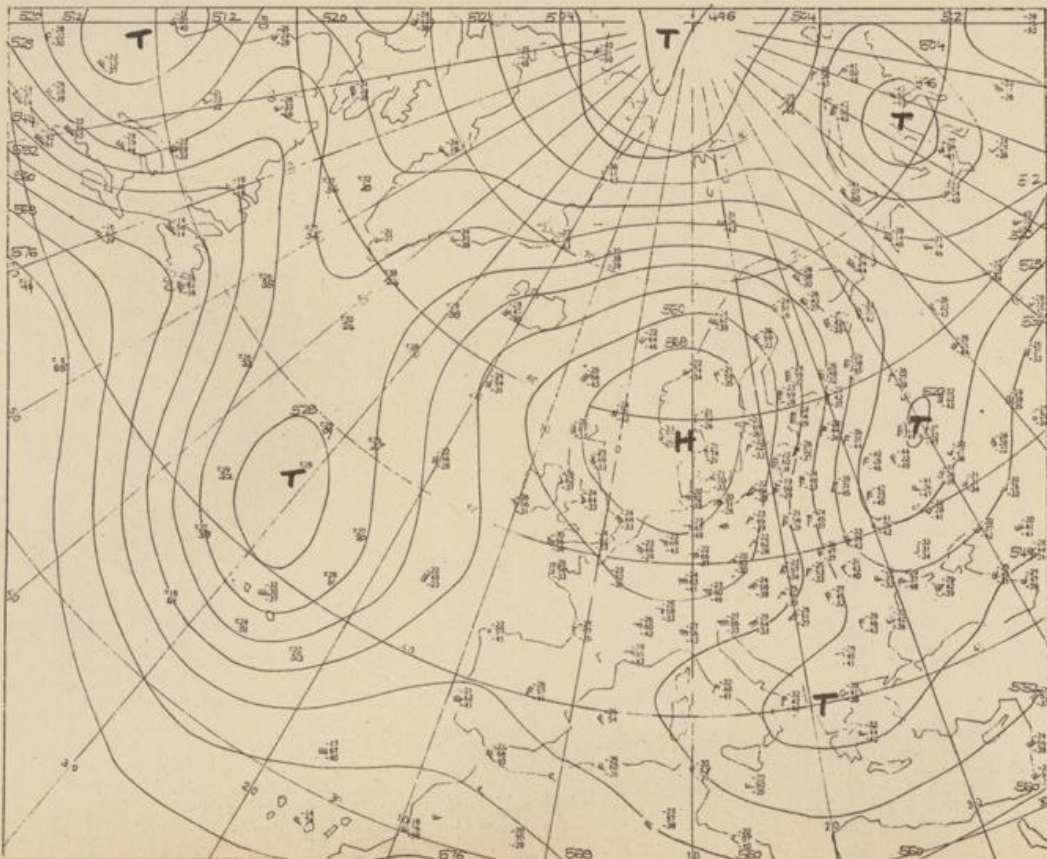

Mittwoch, den 26. Februar 1975

Nummer 57

Bodenwetterkarte  
Vorhersage  
für den  
27.2. 01 Uhr

Höhenwetterkarte  
(Absolute Topographie 5500 m  
entsprechend ca. 5500 m Höhe)  
vom  
26.2. 01 Uhr

36  
731  
Deutscher Wetterdienst  
Agrarmet. Forschungsamt