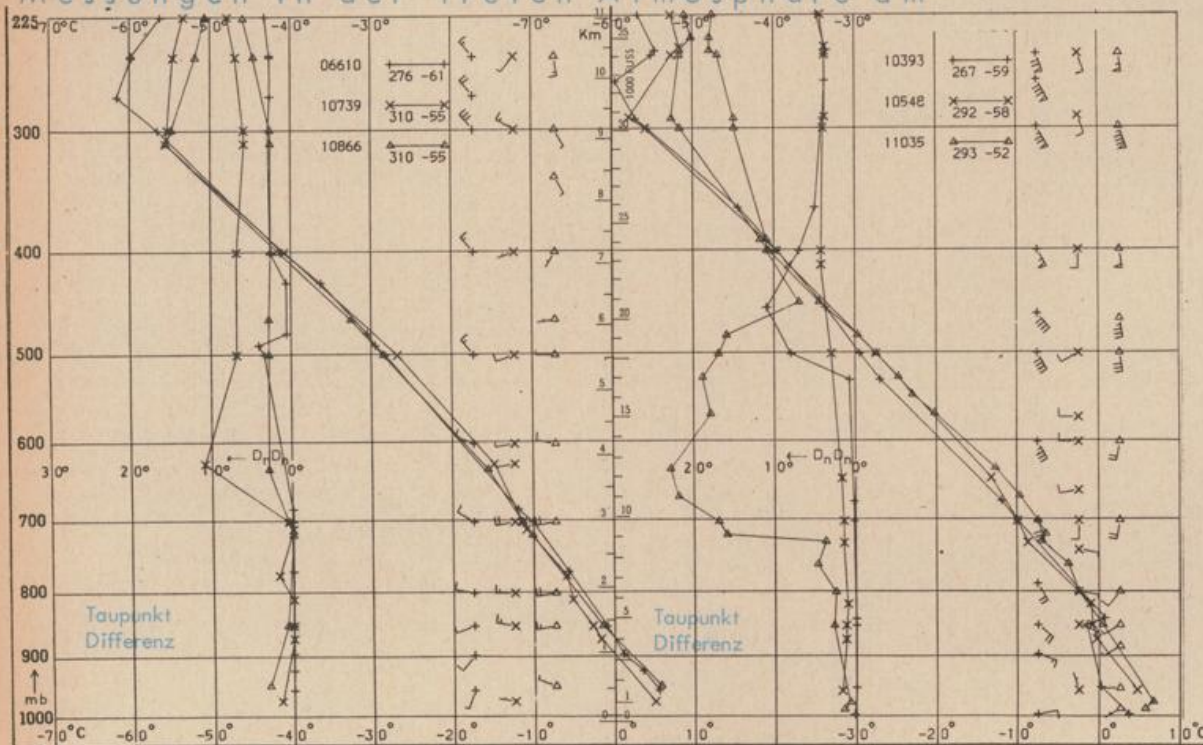

Astronomische Daten für den

16. März 1975

Station	Sonne		Mond		Station	Sonne		Mond	
	Aufgang Uhr MEZ	Untergang Uhr MEZ	Aufgang Uhr MEZ	Untergang Uhr MEZ		Aufgang Uhr MEZ	Untergang Uhr MEZ	Aufgang Uhr MEZ	Untergang Uhr MEZ
Frankfurt	06.38	18.30	07.35	22.37	Nürnberg	06.29	18.21	07.29	22.25
Freiburg	06.42	18.34	07.44	22.35	Stuttgart	06.36	18.28	07.36	22.32
München	06.27	18.19	07.29	22.20	Trier	06.46	18.38	07.43	22.45

Mondphase

3 Tage nach Neumond

Messungen in der freien Atmosphäre am 15. März 1975 01 Uhr MEZ

Kenn-ziffer	Station
06610	Payerne
10739	Stuttgart
10866	München
10393	Lindenberg
10548	Meiningen
11035	Wien

Bemerkungen: