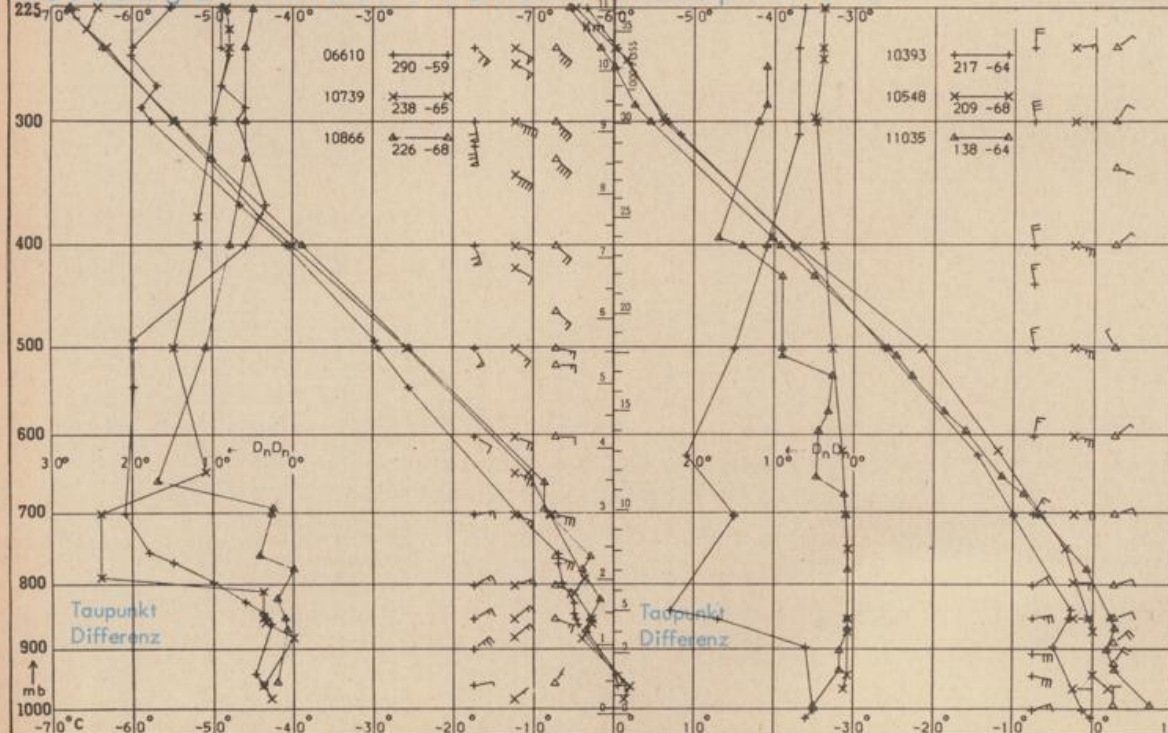

Luftdruckwerte von 7 Uhr

Erdbodentemperaturen °C von 7 Uhr

Station	Barom. Höhe	mm	auf Meereshöhe umgerechnet		Station	10 cm Tiefe	20 cm Tiefe	50 cm Tiefe	100 cm Tiefe
			mm	mb					
Kassel	163	754.5	769.9	1026.5	Gießen	2.6	3.4	4.3	5.2
Trier	273	741.4	766.9	1022.4	Trier	0.7	1.1	3.3	5.3
Offenbach	102	757.5	767.1	1022.7	Geisenheim	4.2	4.3	5.2	6.2
Bamberg	243	744.5	767.1	1022.7	Würzburg	4.1	4.3	5.1	6.1
Saarbrücken-Flugh.	334	735.0	765.9	1021.1	Mannheim	2.4	2.5	4.0	5.8
Nürnberg	312	737.4	766.5	1021.6	Stuttgart-Hohenheim	0.6	2.2	4.0	5.7
Stuttgart	297	738.0	765.5	1020.6	Weißenburg	3.7	4.2	4.7	5.1
Freiburg	300	737.5	765.6	1020.7	Freiburg	1.2	2.3	4.8	6.7
München-Riem	529	716.5	765.0	1019.9	München-Riem	2.3	2.5	4.3	4.7
Berchtesgaden	537	715.4	764.7	1019.5	Mühlhof	4.0	4.6	5.3	5.7

Astronomische Daten für den

22. März 1975

Station	Sonne		Mond		Station	Sonne		Mond	
	Aufgang Uhr MEZ	Untergang Uhr MEZ	Aufgang Uhr MEZ	Untergang Uhr MEZ		Aufgang Uhr MEZ	Untergang Uhr MEZ	Aufgang Uhr MEZ	Untergang Uhr MEZ
Frankfurt	06.25	18.40	12.34	03.16	Nürnberg	06.16	18.31	12.29	03.04
Freiburg	06.29	18.44	12.45	03.13	Stuttgart	06.23	18.38	12.37	03.10
München	06.14	18.29	12.30	02.58	Trier	06.33	18.48	12.42	03.24

Mondphase

2 Tage nach erstem Viertel

Messungen in der freien Atmosphäre am 21. März 1975 01 Uhr MEZ

Kennziffer	Station
06610	Payeme
10739	Stuttgart
10866	München
10393	Lindenberg
10548	Meiningen
11035	Wien

Bemerkungen:
Korrektur zu Nr. 77:
Stuttgart-Echterdingen
Sonnenscheind. gestern in Stdn. x
Niederschlag in 24 Stdn. 0.0 mm
Ulm: Temperatur Mittel gestern 0.8 °C
Korrektur zu Nr. 78:
Deuselbach:
Niederschlag in 24 Stdn. 13 mm