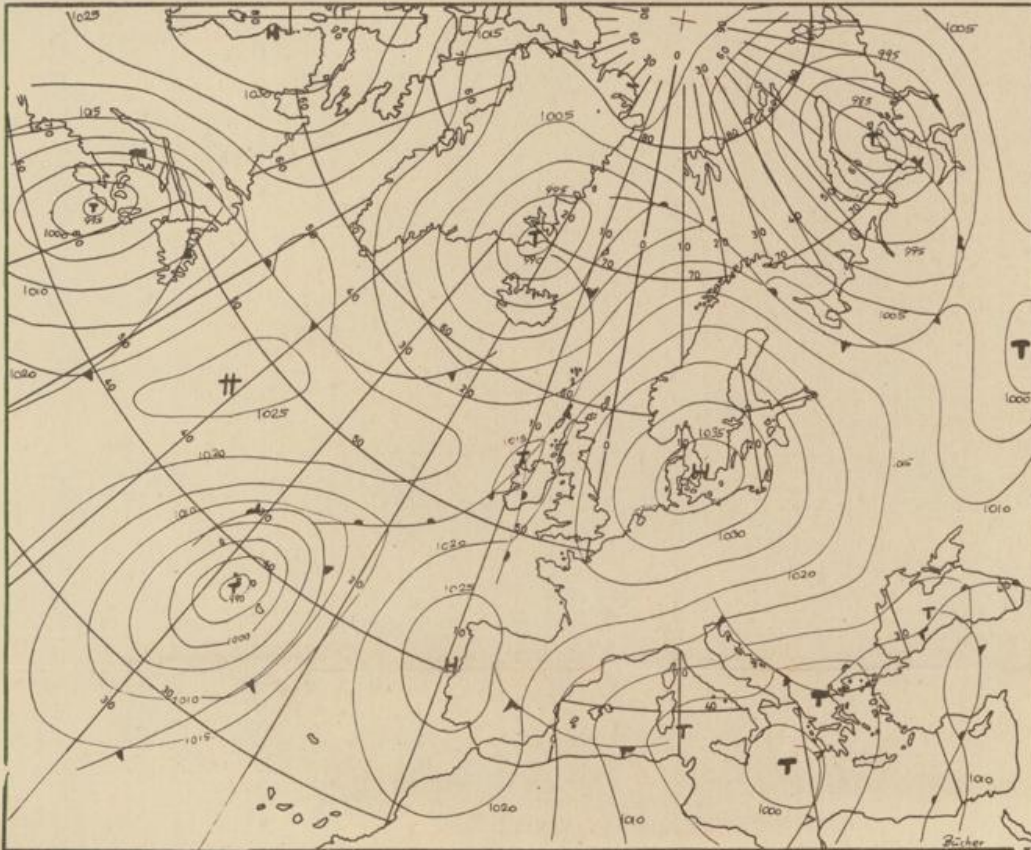

Freitag, den 21. März 1975

Nummer 80

Bodenwetterkarte  
Vorhersage  
für den  
22.3. 01 Uhr

Höhenwetterkarte  
(Absolute Topographie 500 mb  
entsprechend ca. 5500 m Höhe)  
vom  
21.3. 01 Uhr

Maßstab 1:60 Mill.