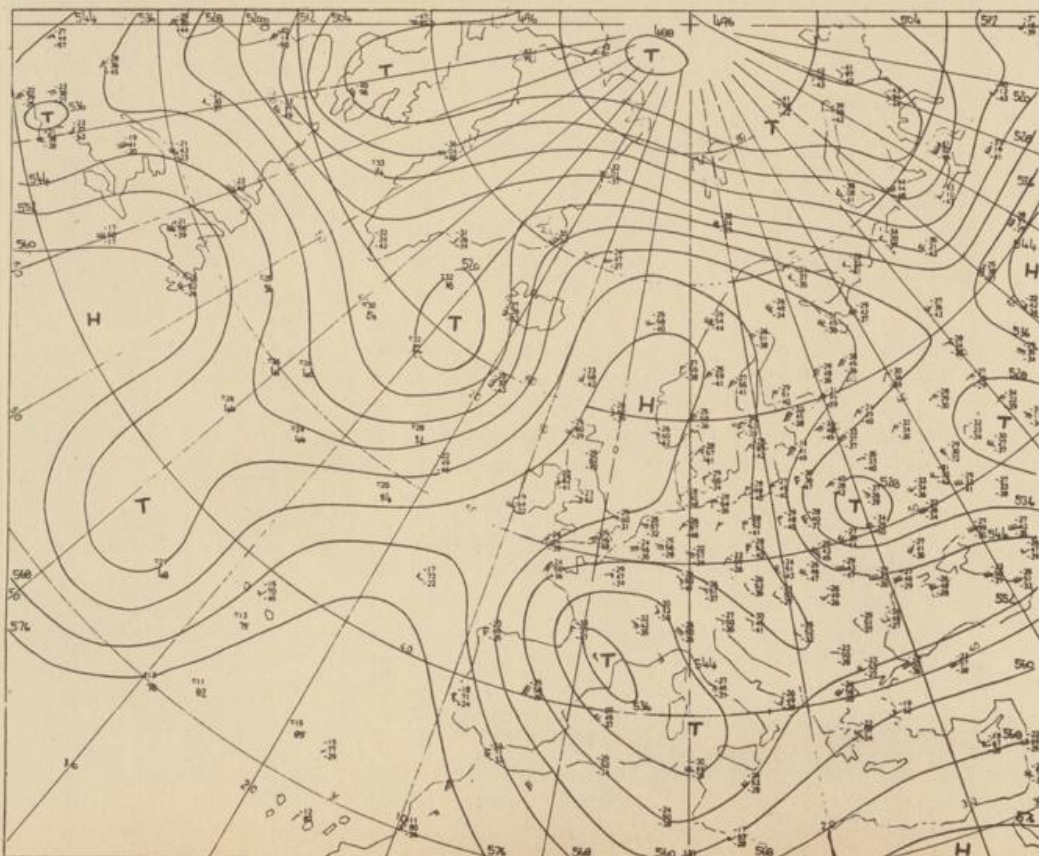

Freitag, den 21. März 1975

Nummer 80

Bodenwetterkarte  
Vorhersage  
für den  
22.3. 01 Uhr

Höhenwetterkarte  
(Absolute Topographie 500 mb  
entsprechend ca. 5500 m Höhe)  
vom  
21.3. 01 Uhr

Maßstab 1:60 Mill.