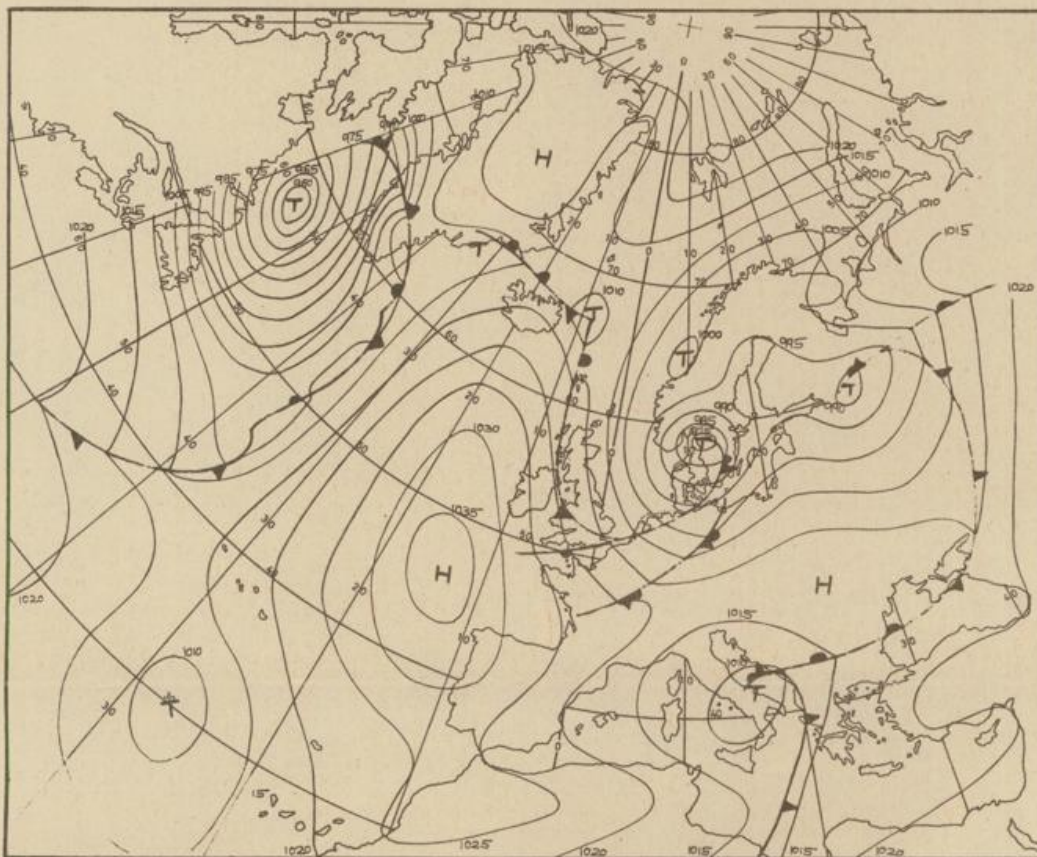

Bei unregelmäßiger Lieferung
sind Beschwerden immer an
das Zustellpostamt zu richten

Jahrgang 1975

Dienstag, den 1. April 1975

Nummer 91

Bodenwetterkarte
Vorhersage
für den
2.4. 01 Uhr

Höhenwetterkarte
(Absolute Topographie 500 mb
entsprechend ca. 5500 m Höhe)
vom
1.4. 01 Uhr