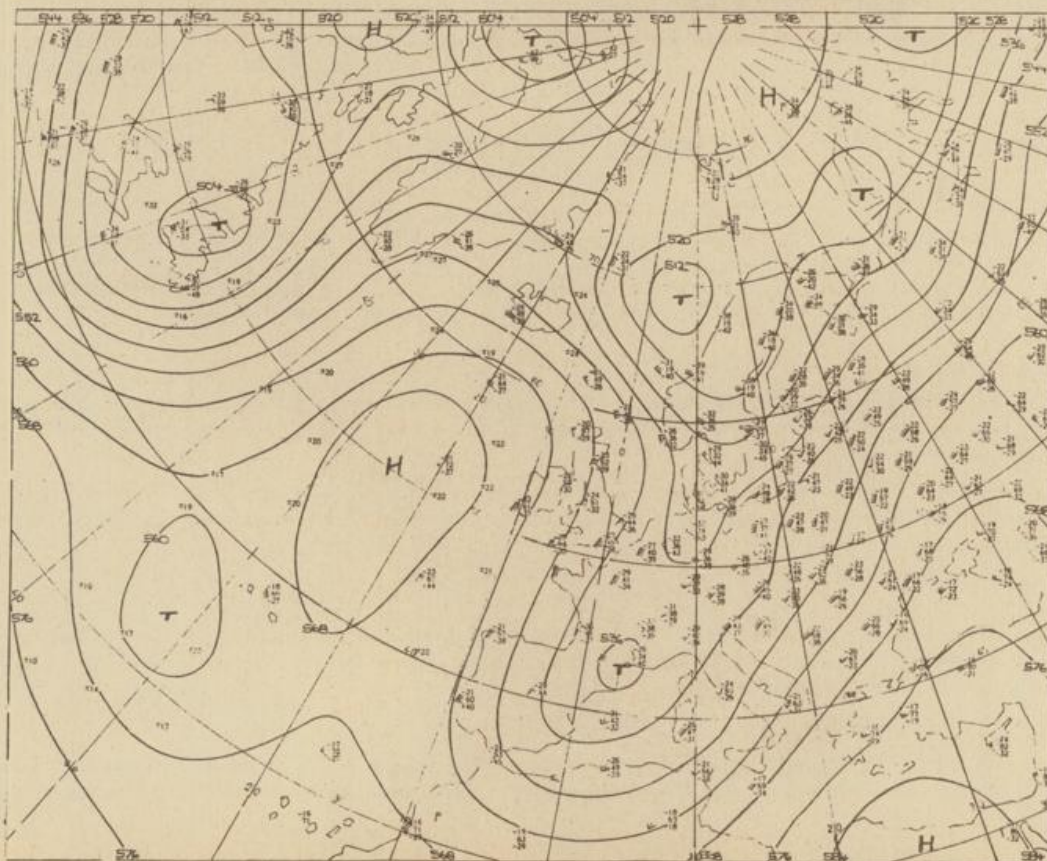

Bei unregelmäßiger Lieferung
sind Beschwerden immer an
das Zustellpostamt zu richten

Jahrgang 1975

Dienstag, den 1. April 1975

Nummer 91

Bodenwetterkarte
Vorhersage
für den
2.4. 01 Uhr

Höhenwetterkarte
(Absolute Topographie 500 mb
entsprechend ca. 5500 m Höhe)
vom
1.4. 01 Uhr