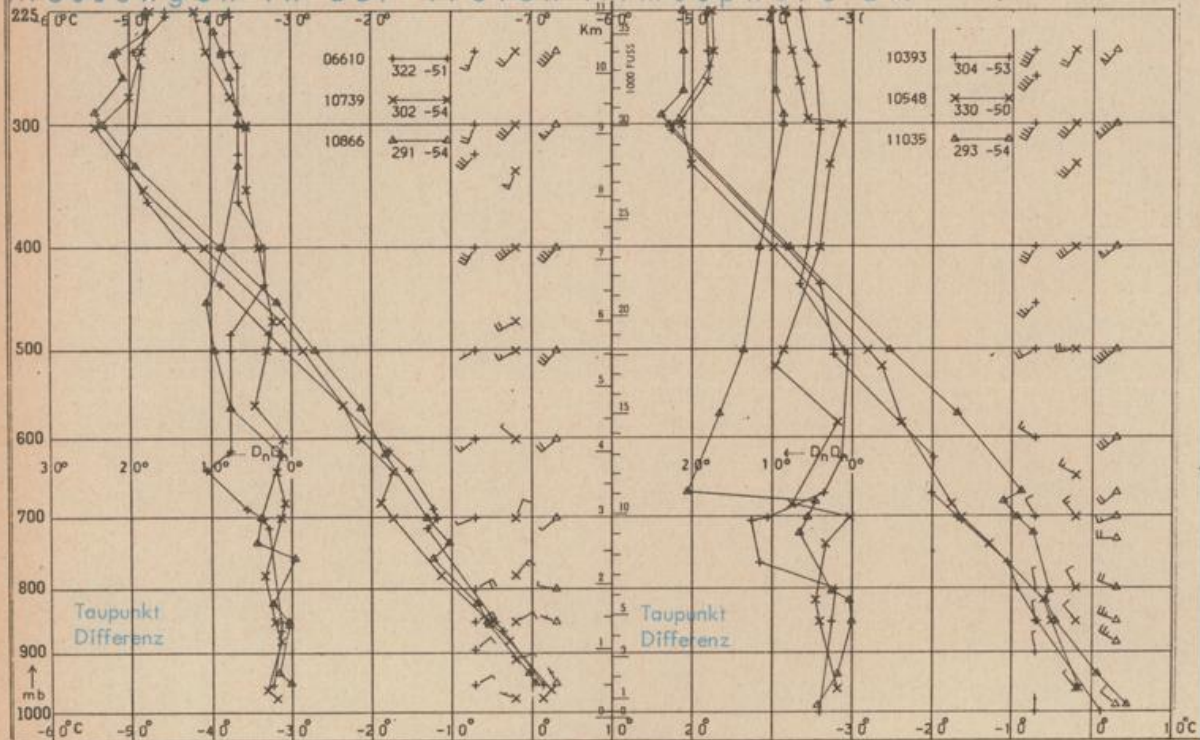

Luftdruckwerte von 7 Uhr

Erdbodentemperaturen °C von 7 Uhr

Station	Barom. Höhe	mm	auf Meereshöhe umgerechnet		Station	10-cm Tiefe	20-cm Tiefe	50-cm Tiefe	100-cm Tiefe
			mm	mb					
Kassel	163	745.8	761.2	1014.8	Gießen	2.2	3.4	4.9	5.1
Trier	273	736.0	761.7	1015.5	Trier	2.5	3.0	5.2	5.4
Offenbach	102	751.1	760.8	1014.3	Geisenheim	3.8	4.5	5.3	6.0
Bamberg	243	738.8	762.1	1016.0	Würzburg	1.6	3.1	4.7	5.7
Saarbrücken-Flugh.	334	730.3	761.0	1014.6	Mannheim	2.2	3.8	5.6	5.8
Nürnberg	312	732.5	761.9	1015.8	Stuttgart-Hohenheim	0.8	2.8	4.5	5.4
Stuttgart	297	733.4	761.2	1014.8	Weißenburg	1.0	1.8	3.6	4.6
Freiburg	300	732.9	760.8	1014.2	Freiburg	1.5	3.1	5.5	6.6
München-Riem	529	712.5	761.1	1014.7	München-Riem	1.2	1.3	3.4	4.4
Berchtesgaden	537	711.6	760.7	1014.1	Mühdorf	1.9	2.6	4.1	5.5

Astronomische Daten für den 2. April 1975

Station	Sonne		Mond		Station	Sonne		Mond	
	Aufgang Uhr MEZ	Untergang Uhr MEZ	Aufgang Uhr MEZ	Untergang Uhr MEZ		Aufgang Uhr MEZ	Untergang Uhr MEZ	Aufgang Uhr MEZ	Untergang Uhr MEZ
Frankfurt	06.01	18.57	01.15	09.50	Nürnberg	05.53	18.47	01.02	09.45
Freiburg	06.07	18.59	01.11	10.02	Stuttgart	06.01	18.54	01.08	09.53
München	05.52	18.44	00.56	09.47	Trier	06.09	19.05	01.23	09.58

Mondphase 1 Tag vor letztem Viertel

Messungen in der freien Atmosphäre am 1. April 1975 01 Uhr MEZ

Kenn-ziffer	Station
06610	Payerne
10739	Stuttgart
10866	München
10393	Lindenberg
10548	Meiningen
11035	Wien

Bemerkungen :