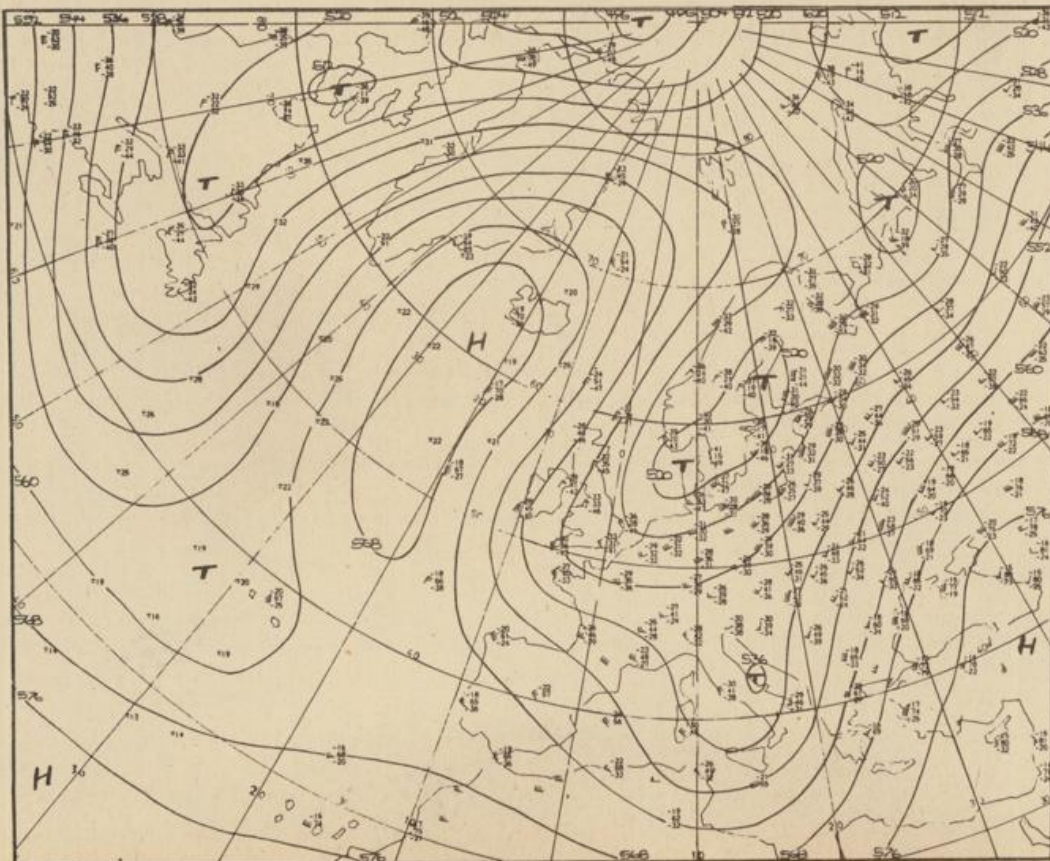

Bei unregelmäßiger Lieferung
sind Beschwerden immer an
das Zustellpostamt zu richten

Jahrgang 1975

Donnerstag, den 3. April 1975

Nummer 93

Bodenwetterkarte
Vorhersage
für den
4.4. 01 Uhr

Höhenwetterkarte
(Absolute Topographie 500 mb
entsprechend ca. 5500 m Höhe)
vom
3.4. 01 Uhr