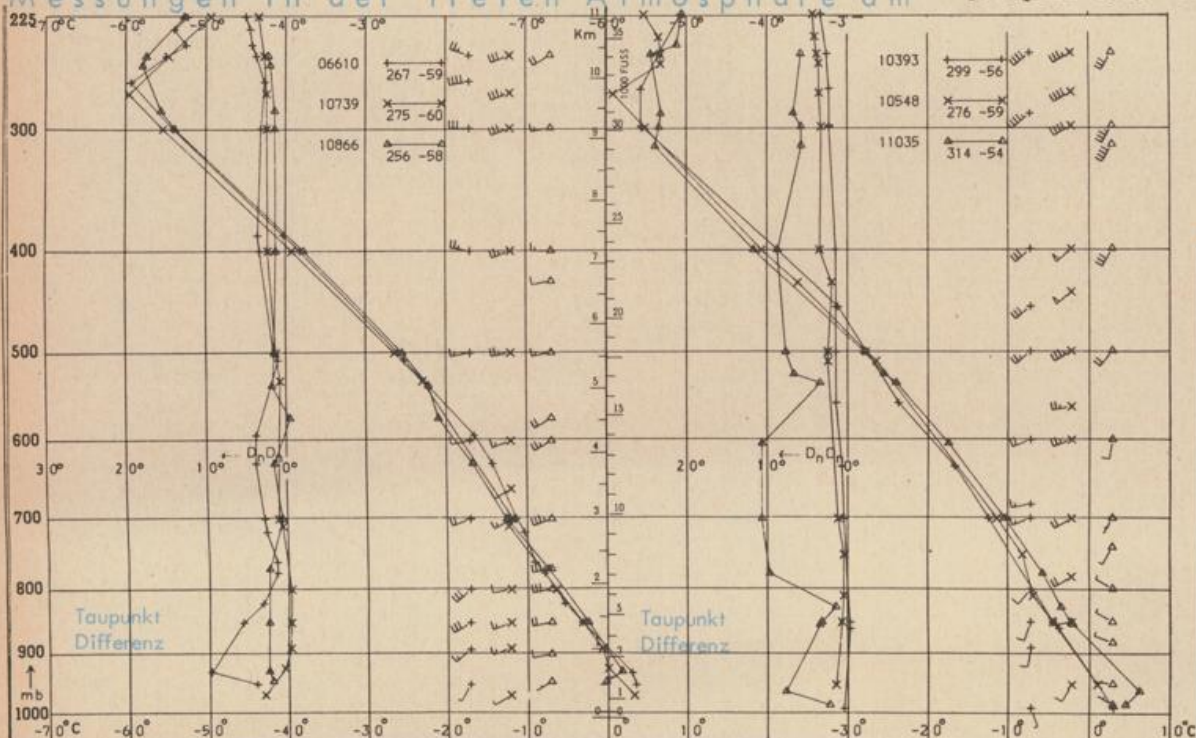

Luftdruckwerte von 7 Uhr

Erdbodentemperaturen °C von 7 Uhr

Station	Barom. Höhe	mm	auf Meereshöhe umgerechnet		Station	10 cm Tiefe	20 cm Tiefe	50 cm Tiefe	100 cm Tiefe
			mm	mb					
Kassel	163	737.4	752.4	1003.2	Gießen	2.3	3.3	4.8	5.2
Trier	273	726.2	751.3	1001.6	Trier	1.8	2.2	4.8	5.6
Offenbach	102	742.1	751.6	1002.0	Geisenheim	3.4	4.4	5.7	6.1
Bamberg	243	730.5	752.8	1003.7	Würzburg	3.4	4.0	5.1	5.7
Saarbrücken-Flugh.	334	720.6	751.1	1001.3	Mannheim	4.3	4.8	5.6	5.9
Nürnberg	312	724.4	752.8	1003.7	Stuttgart-Hohenheim	2.4	3.8	4.8	5.4
Stuttgart	297	725.2	752.3	1003.0	Weißenburg	2.7	3.6	4.4	4.6
Freiburg	300	724.8	752.1	1002.5	Freiburg	3.8	4.3	5.6	6.6
München-Riem	529	706.1	754.1	1005.3	München-Riem	1.7	1.9	3.5	4.3
Berchtesgaden	537	706.5	754.9	1006.5	Mühdorf	2.4	3.4	4.3	5.3

Astronomische Daten für den

4. April 1975

Station	Sonne		Mond		Station	Sonne		Mond	
	Aufgang Uhr MEZ	Untergang Uhr MEZ	Aufgang Uhr MEZ	Untergang Uhr MEZ		Aufgang Uhr MEZ	Untergang Uhr MEZ	Aufgang Uhr MEZ	Untergang Uhr MEZ
Frankfurt	05.57	19.00	02.35	11.53	Nürnberg	05.49	18.50	02.23	11.47
Freiburg	06.03	19.02	02.32	12.04	Stuttgart	05.57	18.57	02.29	11.56
München	05.48	18.47	02.17	11.49	Trier	06.05	19.08	02.43	12.01

Mondphase

1 Tag nach letztem Viertel

Messungen in der freien Atmosphäre am 3. April 1975 01 Uhr MEZ

Kenn-ziffer	Stat
06610	Payerne
10739	Stuttgart
10866	München
10393	Lindenberg
10548	Meiningen
11035	Wien

Bemerkungen:

Korrektur zu Nr. 92:

Bremen:

Temperatur Mittel
gestern 4.0 °C