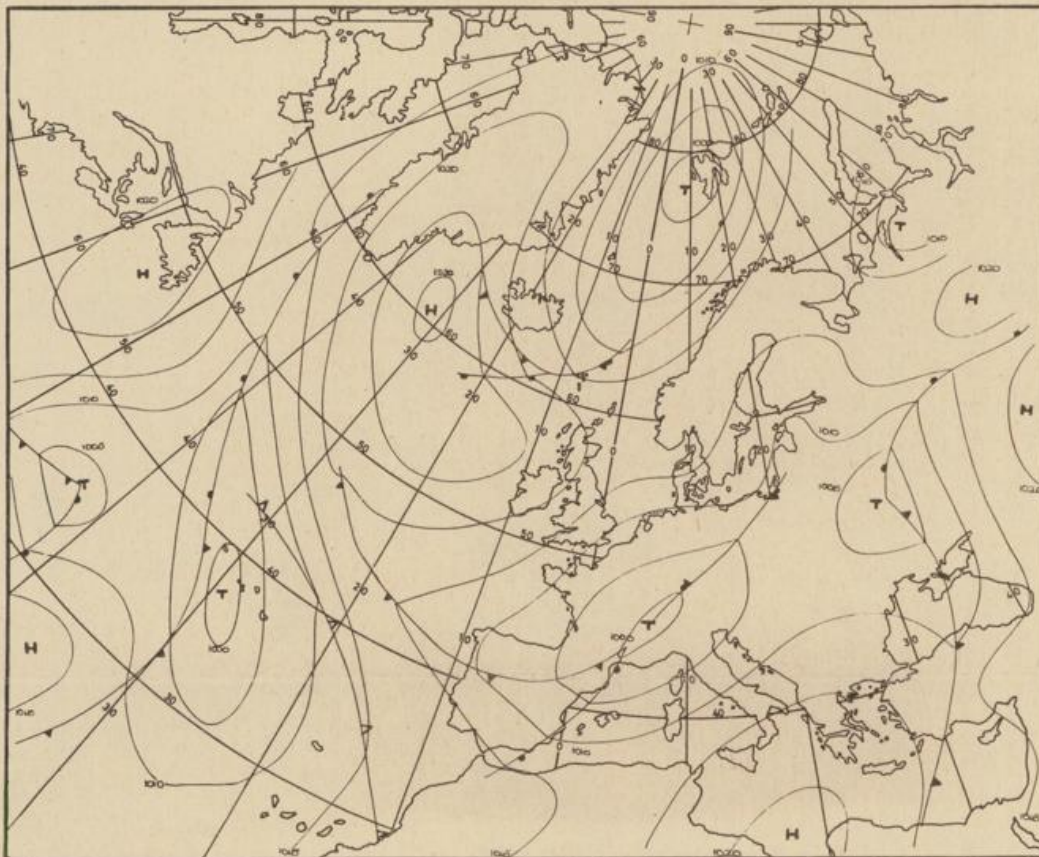

Bei unregelmäßiger Lieferung
sind Beschwerden immer an
das Zustellpostamt zu richten

Jahrgang 1975

Donnerstag, den 3. April 1975

Nummer 93

Bodenwetterkarte
Vorhersage
für den
4.4. 01 Uhr

Höhenwetterkarte
(Absolute Topographie 500 mb
entsprechend ca. 5500 m Höhe)
vom
3.4. 01 Uhr