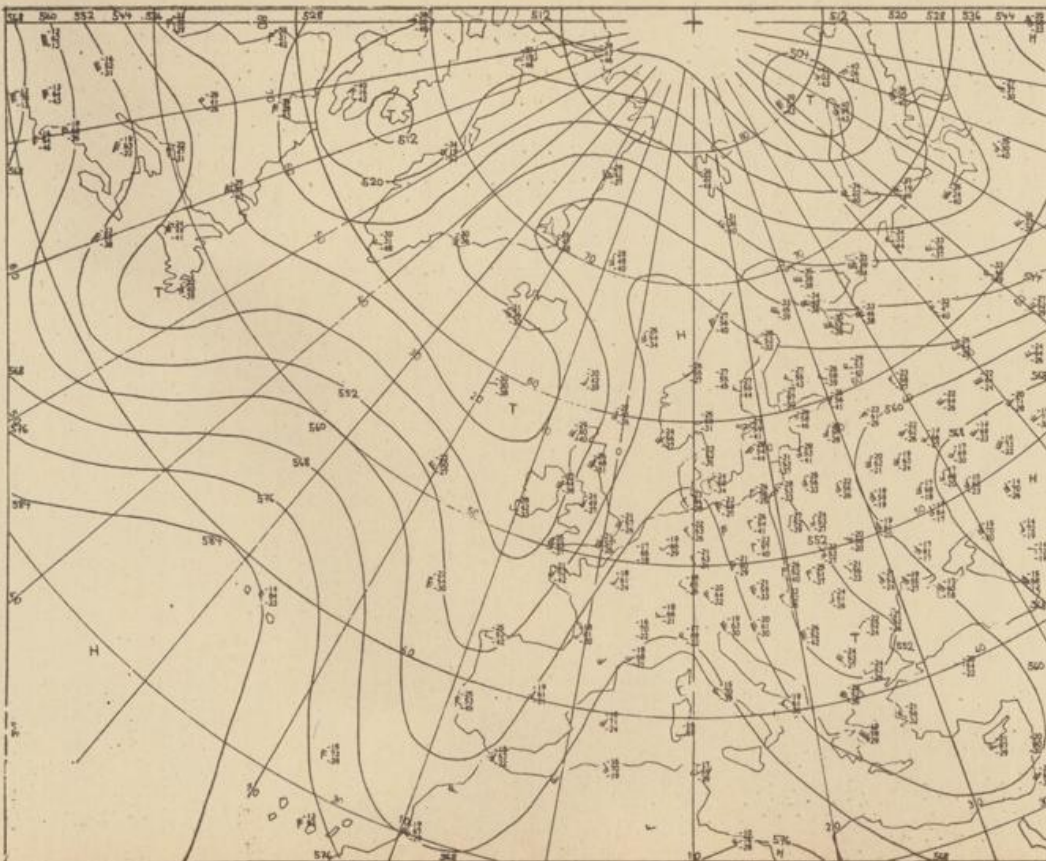

Bei unregelmäßiger Lieferung
sind Beschwerden immer an
das Zustellpostamt zu richten

Jahrgang 1975

Sonnabend, den 19. April 1975

Nummer 109

Bodenwetterkarte
Vorhersage
für den
20.4. 01 Uhr

Höhenwetterkarte
(Absolute Topographie 500 mb
entsprechend ca. 5500 m Höhe)
vom
19.4. 01 Uhr