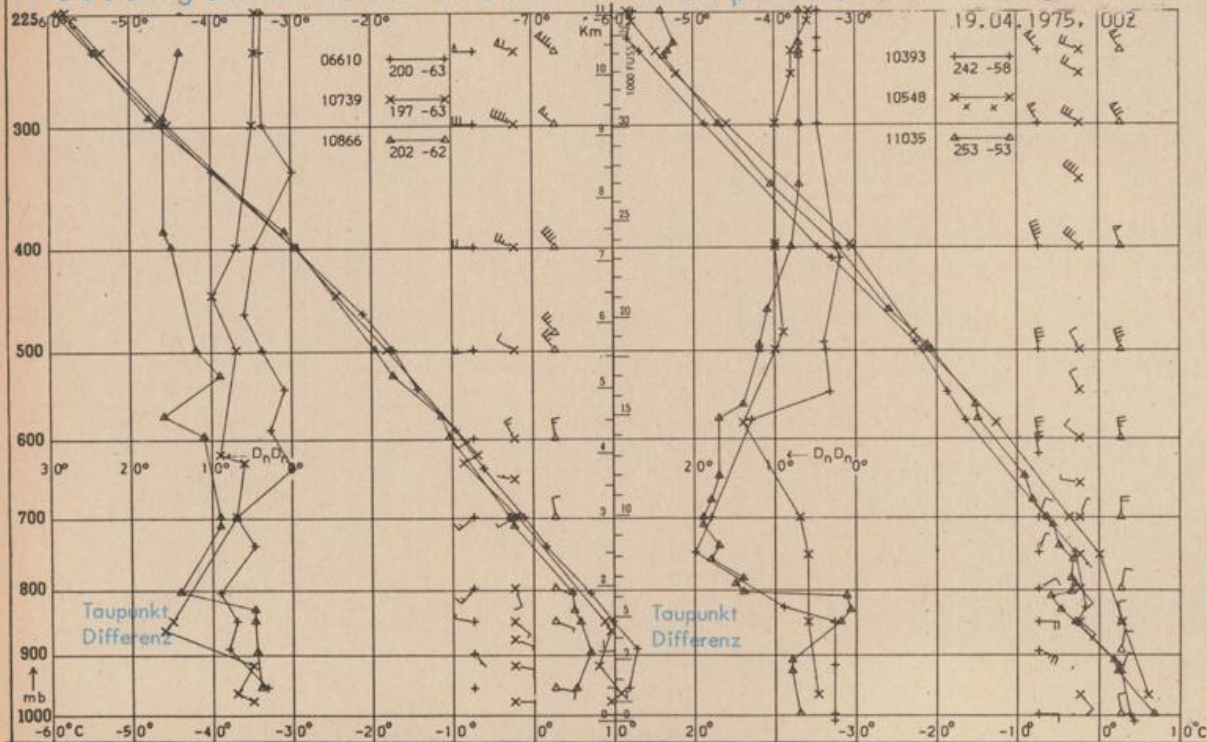

Erdbodentemperaturen °C von 7 Uhr

Station	10 cm Tiefe	20 cm Tiefe	50 cm Tiefe	100 cm Tiefe
Gießen	7.0	7.8	8.7	7.2
Trier	9.2	9.4	8.9	7.2
Geisenheim	8.3	9.2	9.3	7.5
Würzburg	7.4	8.7	8.1	7.1
Mannheim	8.6	10.1	10.1	8.0
Stuttgart-Hohenheim	6.9	8.5	8.4	6.9
Weißenburg	6.2	7.2	7.2	6.1
Freiburg	10.5	10.8	9.8	8.2
München-Riem	4.5	5.5	6.2	5.1
Mühdorf	6.1	7.8	8.3	6.7

Astronomische Daten für den

20. April 1975

Station	Sonne		Mond		Station	Sonne		Mond	
	Aufgang Uhr MEZ	Untergang Uhr MEZ	Aufgang Uhr MEZ	Untergang Uhr MEZ		Aufgang Uhr MEZ	Untergang Uhr MEZ	Aufgang Uhr MEZ	Untergang Uhr MEZ
Frankfurt	05.24	19.26	12.54	02.25	Nürnberg	05.17	19.15	12.47	02.14
Freiburg	05.32	19.26	13.02	02.24	Stuttgart	05.25	19.22	12.55	02.20
München	05.17	19.11	12.47	02.09	Trier	06.32	19.34	13.02	02.33

Mondphase

1 Tag nach erstem Viertel

Messungen in der freien Atmosphäre am 19. April 1975 01 Uhr MEZ

Kennziffer	Station
06610	Payere
10739	Stuttgart
10866	München
10393	Lindenberg
10548	Meiningen
11035	Wien