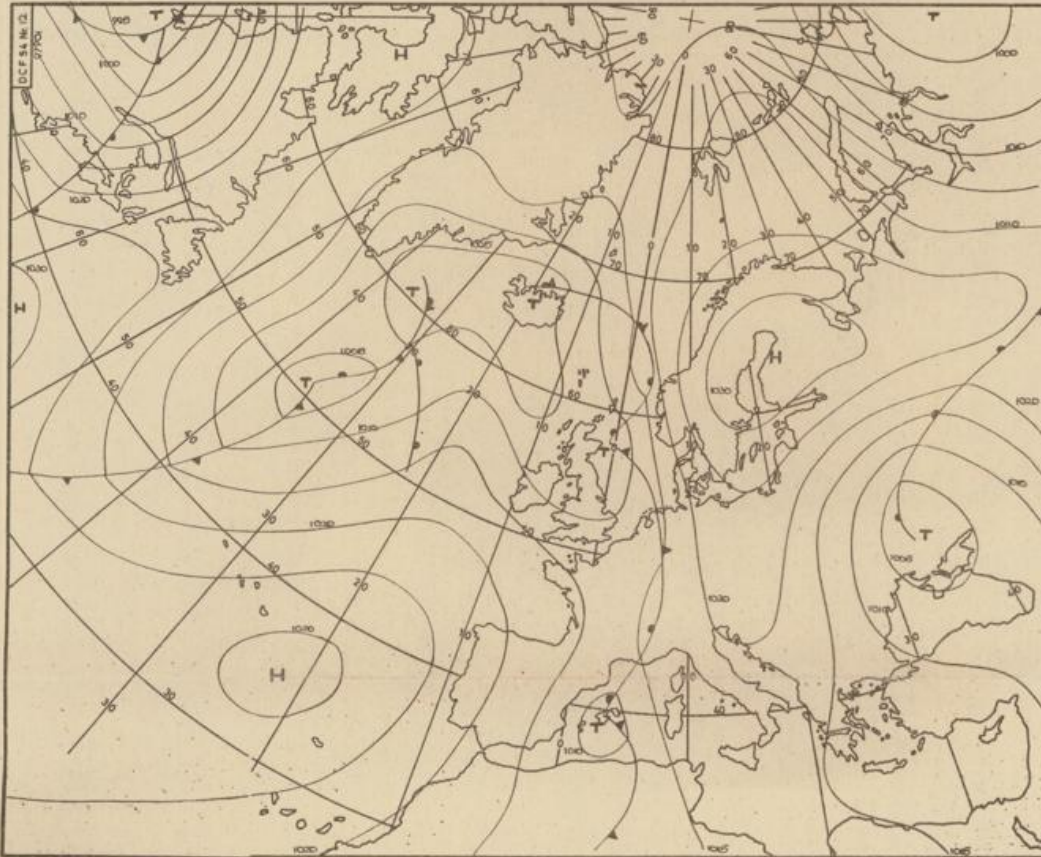

Bei unregelmäßiger Lieferung
sind Beschwerden immer an
das Zustellpostamt zu richten

Jahrgang 1975

Sonnabend, den 19. April 1975

Nummer 109

Bodenwetterkarte
Vorhersage
für den
20.4. 01 Uhr

Höhenwetterkarte
(Absolute Topographie 500 mb
entsprechend ca. 5500 m Höhe)
vom
19.4. 01 Uhr