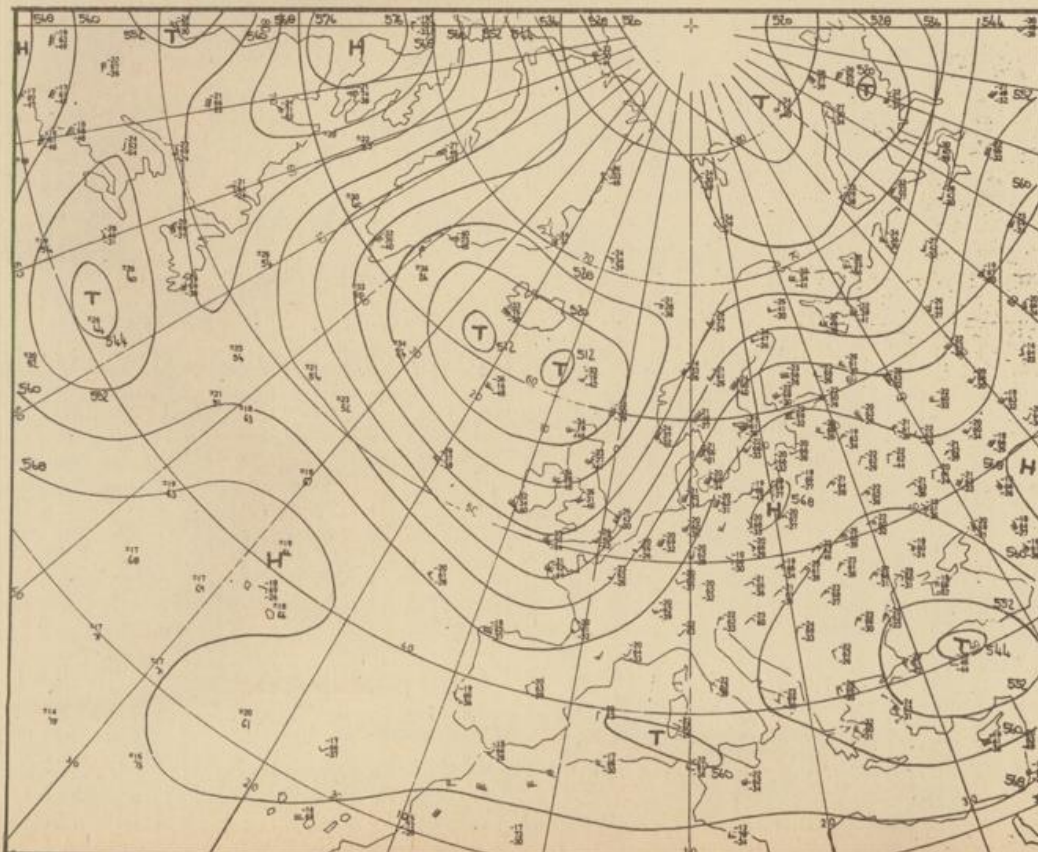

Bei unregelmäßiger Lieferung
sind Beschwerden immer an
das Zustellpostamt zu richten

36
7311
Deutscher Wetterdienst
Forschungsamt.

Jahrgang 1975

Mittwoch, den 30. April 1975

Nummer 120

Bodenwetterkarte
Vorhersage
für den
1.5. 01 Uhr