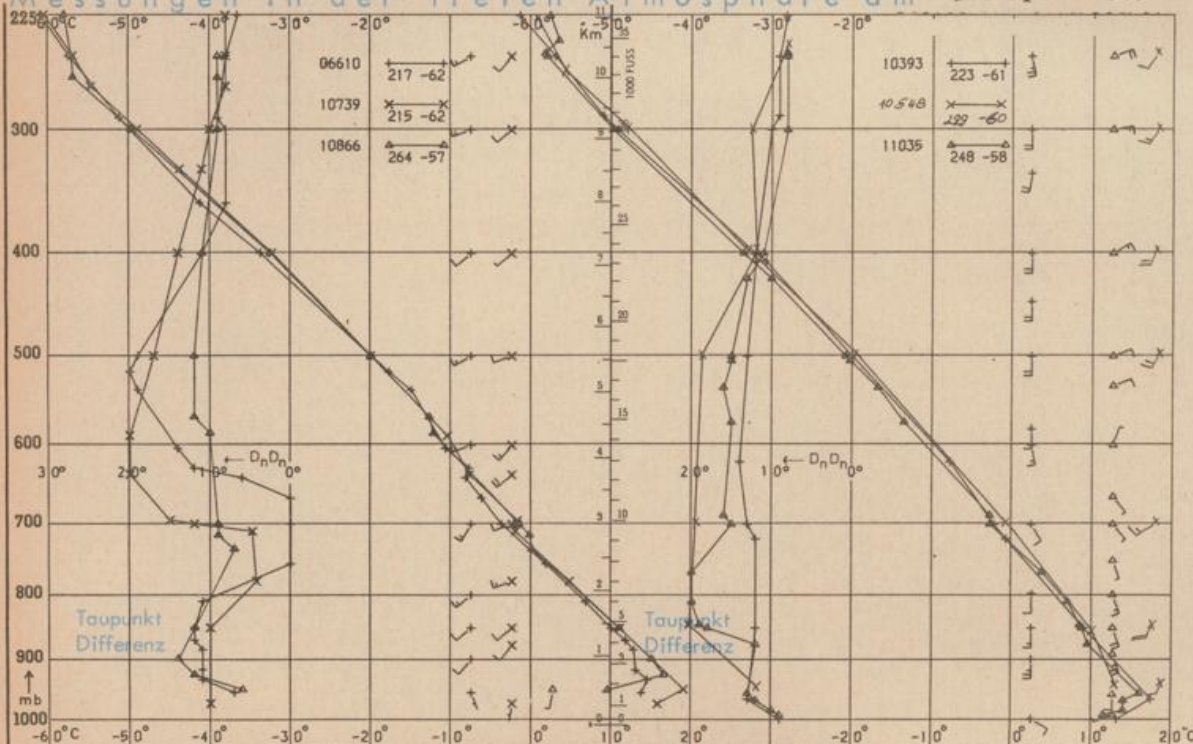

Astronomische Daten für den

1. Mai 1975

Station	Sonne		Mond		Station	Sonne		Mond	
	Aufgang Uhr MEZ	Untergang Uhr MEZ	Aufgang Uhr MEZ	Untergang Uhr MEZ		Aufgang Uhr MEZ	Untergang Uhr MEZ	Aufgang Uhr MEZ	Untergang Uhr MEZ
Frankfurt	05.03	19.43	00.32	09.40	Nürnberg	04.56	19.31	00.20	09.34
Freiburg	05.12	19.41	00.29	09.51	Stuttgart	05.04	19.38	00.26	09.43
München	04.57	19.26	00.14	09.36	Trier	05.08	19.48	00.37	09.45

Mondphase

2 Tage vor letztem Viertel

Messungen in der freien Atmosphäre am 30. April 1975 01 Uhr MEZ

Kenn- ziffer	Station
06610	Payerne
10739	Stuttgart
10866	München
10393	Lindenberg
10548	Meiningen
11035	Wien