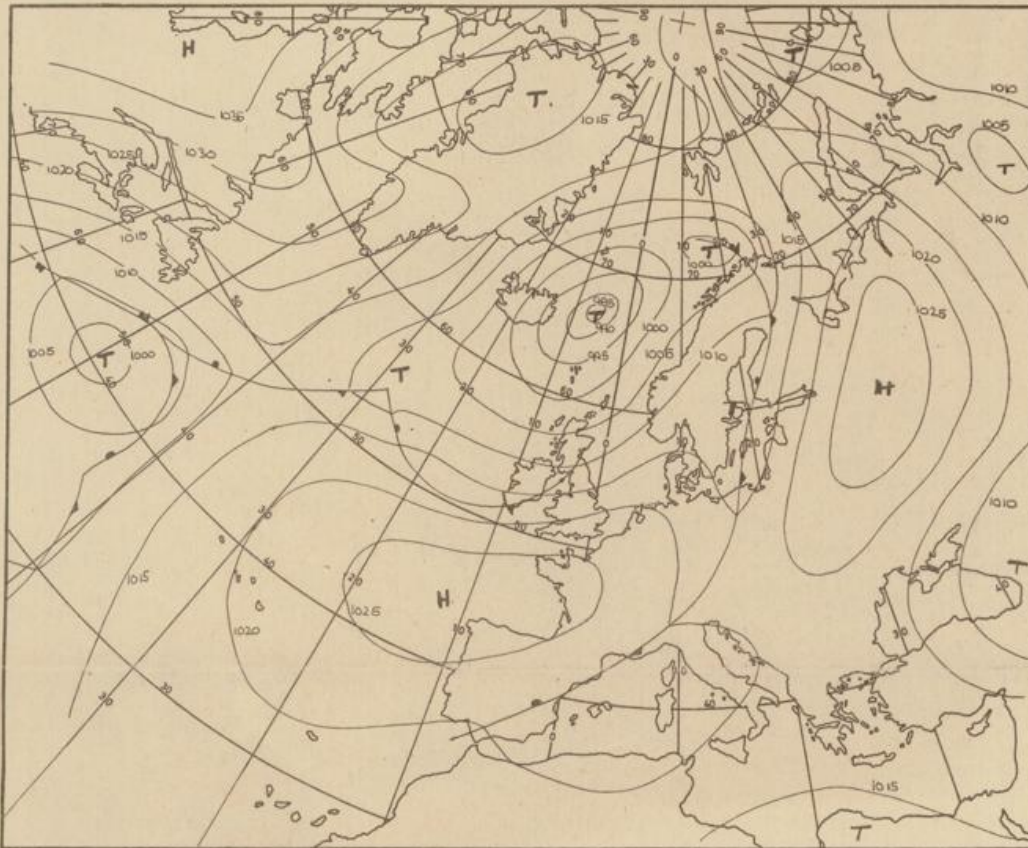

Bei unregelmäßiger Lieferung
sind Beschwerden immer an
das Zustellpostamt zu richten

36
7311
Deutscher Wetterdienst
Forschungsamt.

Jahrgang 1975

Mittwoch, den 30. April 1975

Nummer 120

Bodenwetterkarte
Vorhersage
für den
1.5. 01 Uhr