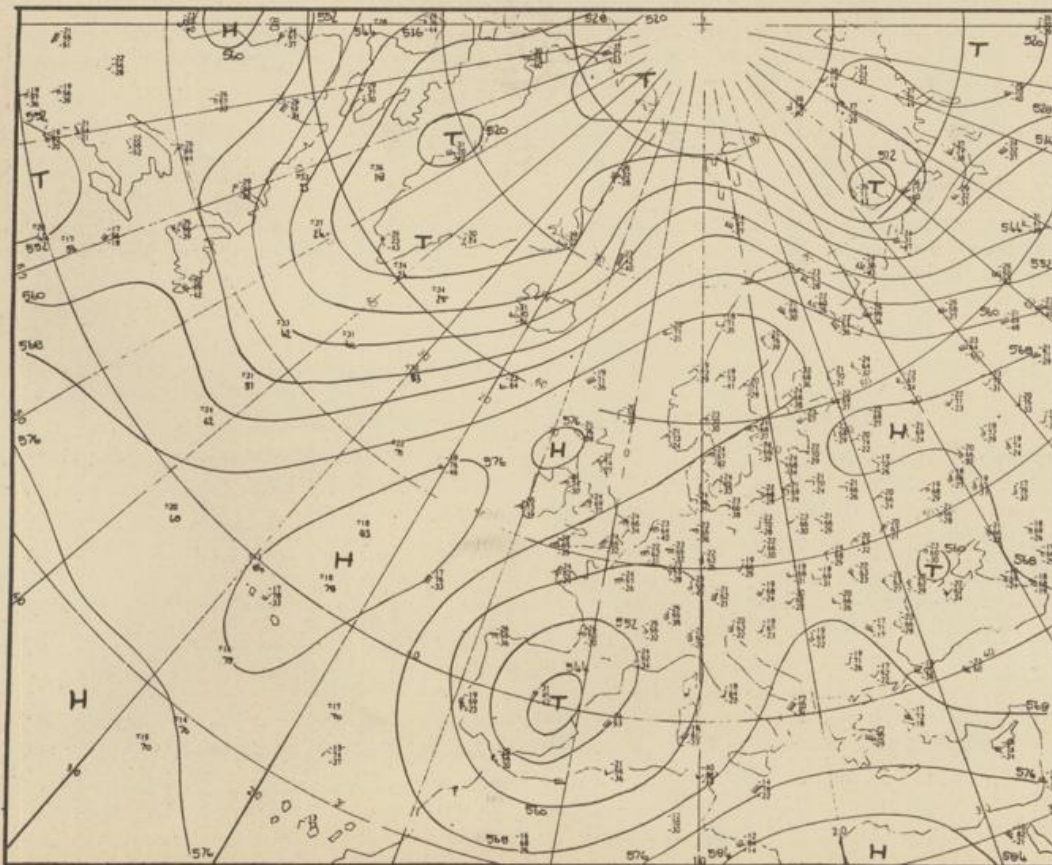

Dienstag, den 6. Mai 1975

Nummer 126

Deutscher Wetterdienst  
Forschungsamt

Bodenwetterkarte  
Vorhersage  
für den  
7.5. 01 Uhr

Höhenwetterkarte  
(Absolute Topographie 500 mb  
entsprechend ca. 5500 m Höhe)  
vom  
6.5. 01 Uhr