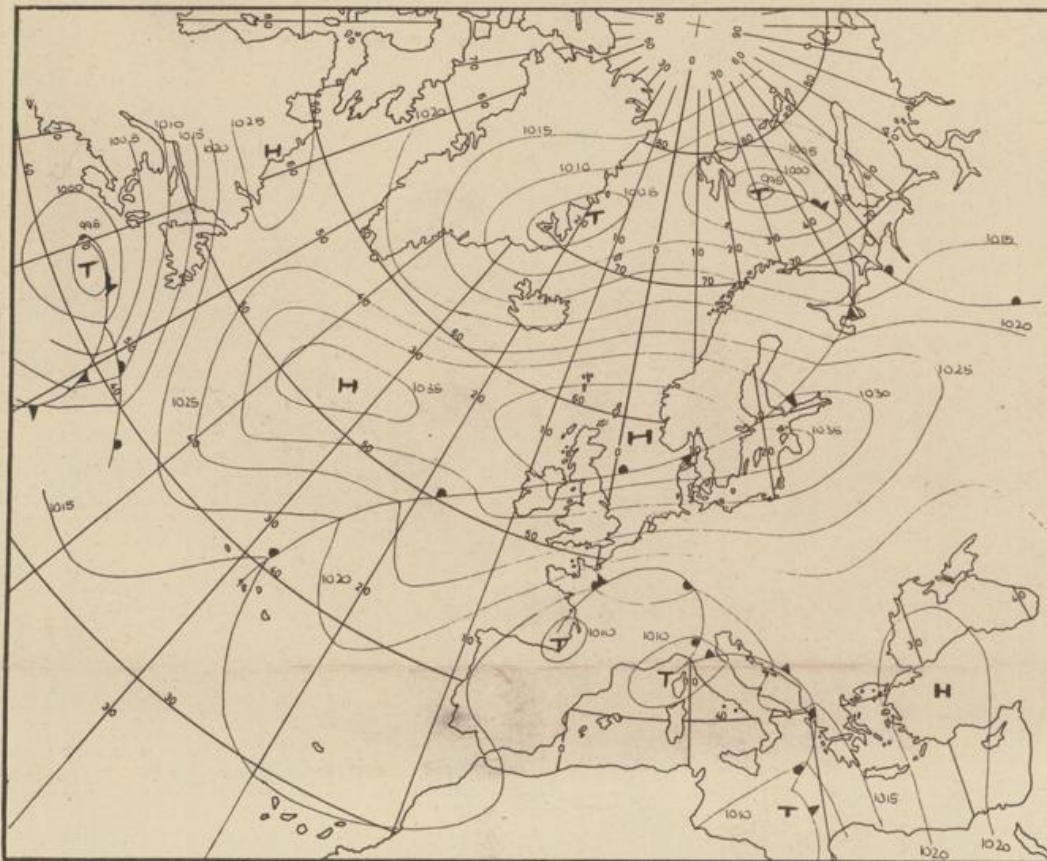

Dienstag, den 6. Mai 1975

Nummer 126

Deutscher Wetterdienst  
Forschungsamt

Bodenwetterkarte  
Vorhersage  
für den  
7.5. 01 Uhr

Höhenwetterkarte  
(Absolute Topographie 500 mb  
entsprechend ca. 5500 m Höhe)  
vom  
6.5. 01 Uhr