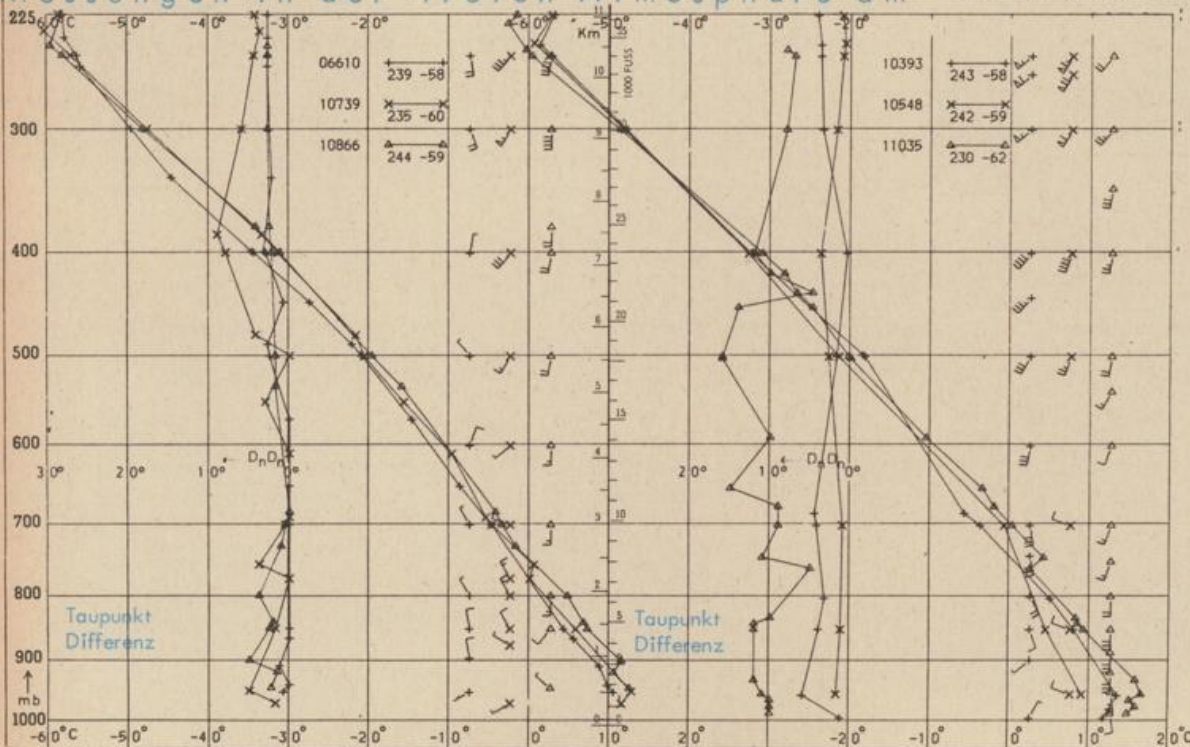

Erdbodentemperaturen °C von 7 Uhr

Station	10 cm Tiefe	20 cm Tiefe	50 cm Tiefe	100 cm Tiefe
Gießen	11.2	12.6	13.0	11.0
Trier	12.0	12.5	13.6	11.4
Geisenheim	12.2	13.9	13.8	11.5
Würzburg	13.7	14.8	13.6	11.2
Mannheim	12.3	15.3	14.5	12.1
Stuttgart-Hohenheim	11.3	12.9	12.6	10.7
Weißenburg	13.0	13.6	13.0	10.6
Freiburg	12.3	13.0	13.0	11.6
München-Riem	12.6	13.1	11.3	8.5
Mühdorf	14.4	15.1	14.0	11.0

Astronomische Daten für den

13. Mai 1975

Station	Sonne		Mond		Station	Sonne		Mond	
	Aufgang Uhr MEZ	Untergang Uhr MEZ	Aufgang Uhr MEZ	Untergang Uhr MEZ		Aufgang Uhr MEZ	Untergang Uhr MEZ	Aufgang Uhr MEZ	Untergang Uhr MEZ
Frankfurt	04.43	20.00	06.10	22.26	Nürnberg	04.37	19.48	06.05	22.13
Freiburg	04.54	19.57	06.23	22.21	Stuttgart	04.46	19.54	06.14	22.19
München	04.39	19.42	06.08	22.06	Trier	04.51	19.08	06.18	22.34

Mondphase

2 Tage nach Neumond

Messungen in der freien Atmosphäre am 12. Mai 1975 01 Uhr MEZ

Kennziffer	Station
06610	Payerne
10739	Stuttgart
10866	München
10393	Lindenbergl
10548	Meiningen
11035	Wien

Bemerkungen :