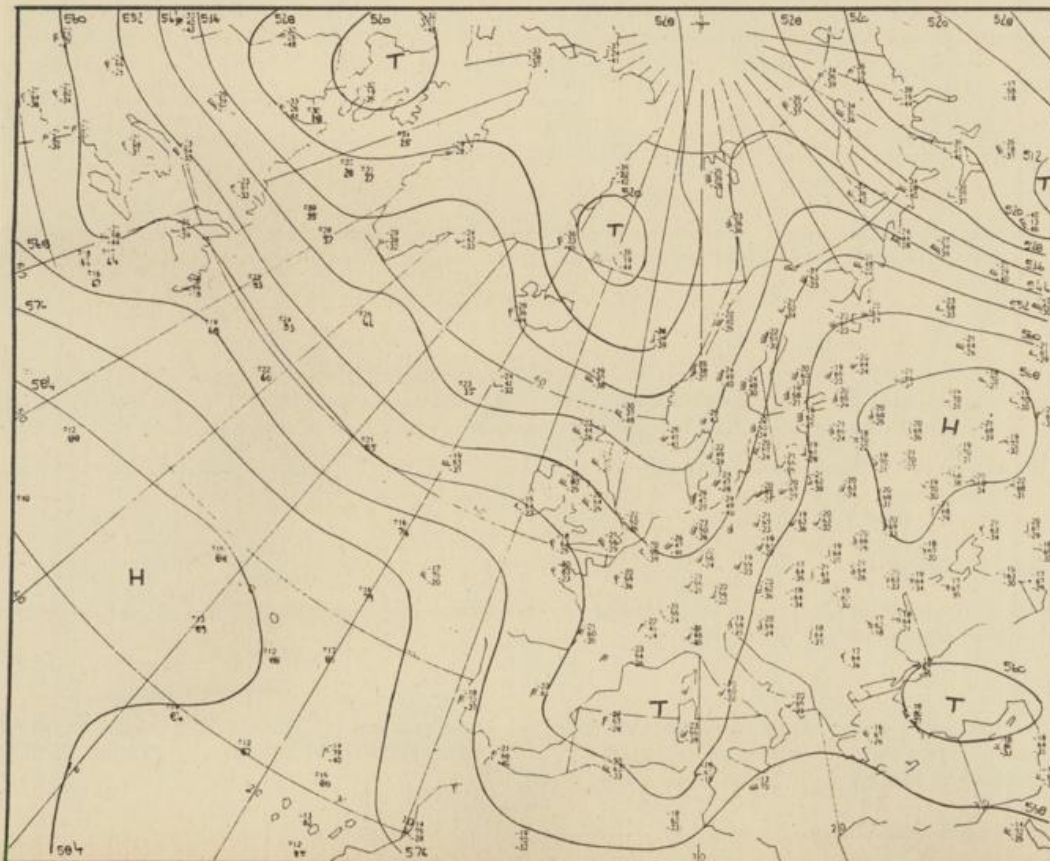

Bei unregelmäßiger Lieferung
sind Beschwerden immer an
das Zustellpostamt zu richten

Jahrgang 1975

Montag, den 12. Mai 1975

Nummer 132

Bodenwetterkarte
Vorhersage
für den
13.5. 01 Uhr

Höhenwetterkarte
(Absolute Topographie: 500 mb
entsprechend ca. 5500 m Höhe)
vom
12.5. 01 Uhr