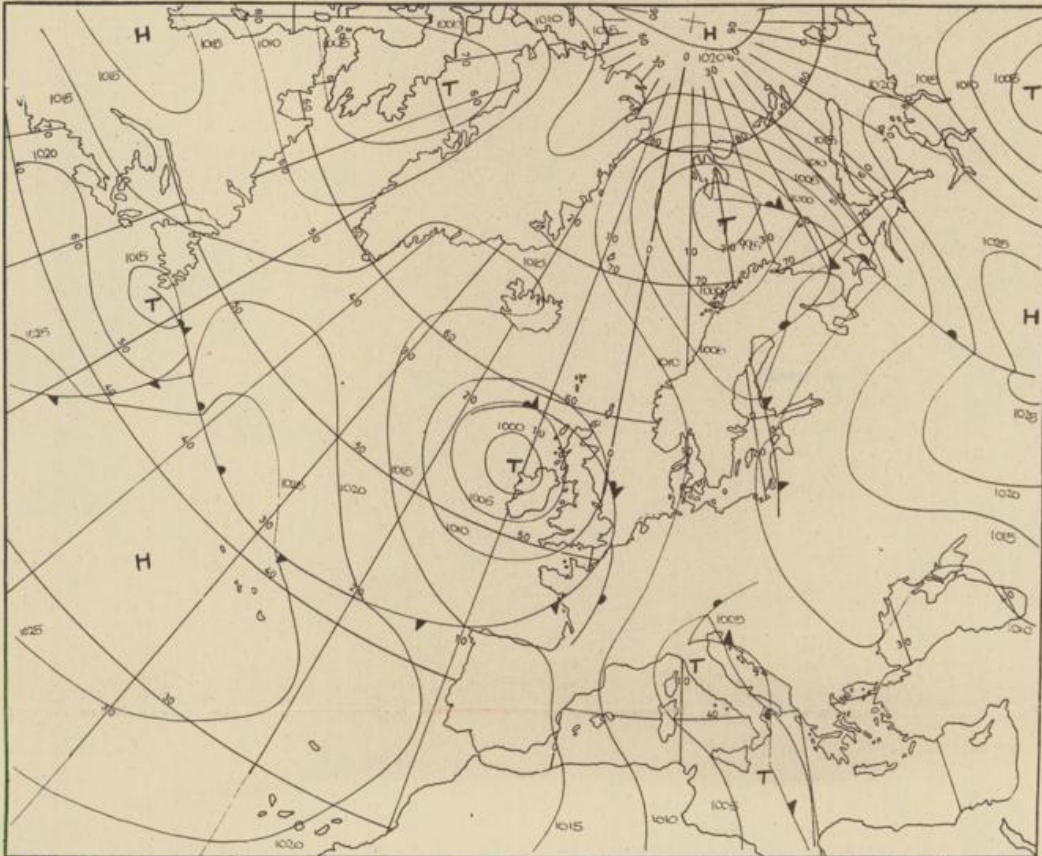

Bei unregelmäßiger Lieferung
sind Beschwerden immer an
das Zustellpostamt zu richten

Jahrgang 1975

Montag, den 12. Mai 1975

Nummer 132

Bodenwetterkarte
Vorhersage
für den
13.5. 01 Uhr

Höhenwetterkarte
(Absolute Topographie: 500 mb
entsprechend ca. 5500 m Höhe)
vom
12.5. 01 Uhr