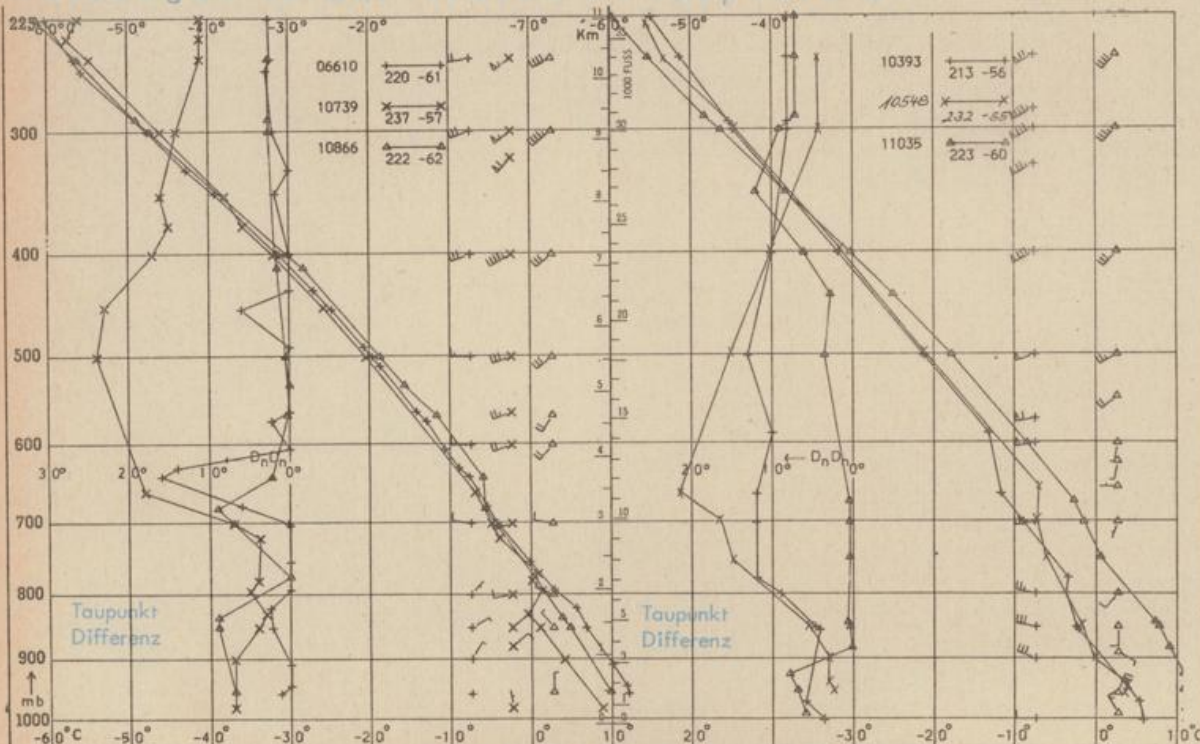

Erdbodentemperaturen °C von 7 Uhr

Station	10 cm Tiefe	20 cm Tiefe	50 cm Tiefe	100 cm Tiefe
Trier	13.8	14.7	17.4	14.3
Geisenheim	12.4	14.7	16.0	13.4
Würzburg	13.3	16.3	17.5	13.6
Mannheim	12.9	15.8	17.3	14.5
Stuttgart-Hohenheim	13.5	15.8	16.2	13.5
Weißenburg	15.1	17.1	17.6	13.7
Freiburg	13.6	15.8	17.0	14.2
München-Riem	12.6	14.2	14.2	10.9
Mühdorf	15.1	16.8	17.9	14.4

Astronomische Daten für den

24. Mai 1975

Station	Sonne		Mond		Station	Sonne		Mond	
	Aufgang Uhr MEZ	Untergang Uhr MEZ	Aufgang Uhr MEZ	Untergang Uhr MEZ		Aufgang Uhr MEZ	Untergang Uhr MEZ	Aufgang Uhr MEZ	Untergang Uhr MEZ
Frankfurt	04.29	20.15	19.41	03.48	Nürnberg	04.24	20.02	19.28	03.42
Freiburg	04.41	20.11	19.37	03.59	Stuttgart	04.32	20.08	19.34	03.51
München	04.26	19.56	19.22	03.44	Trier	04.37	20.23	19.49	03.56

Mondphase

1 Tag vor Vollmond

Messungen in der freien Atmosphäre am 23. Mai 1975 01 Uhr MEZ

Kennziffer	Station
06610	Payerne
10739	Stuttgart
10866	München
10393	Lindenberg
10548	Meiningen
11035	Wien

Bemerkungen :