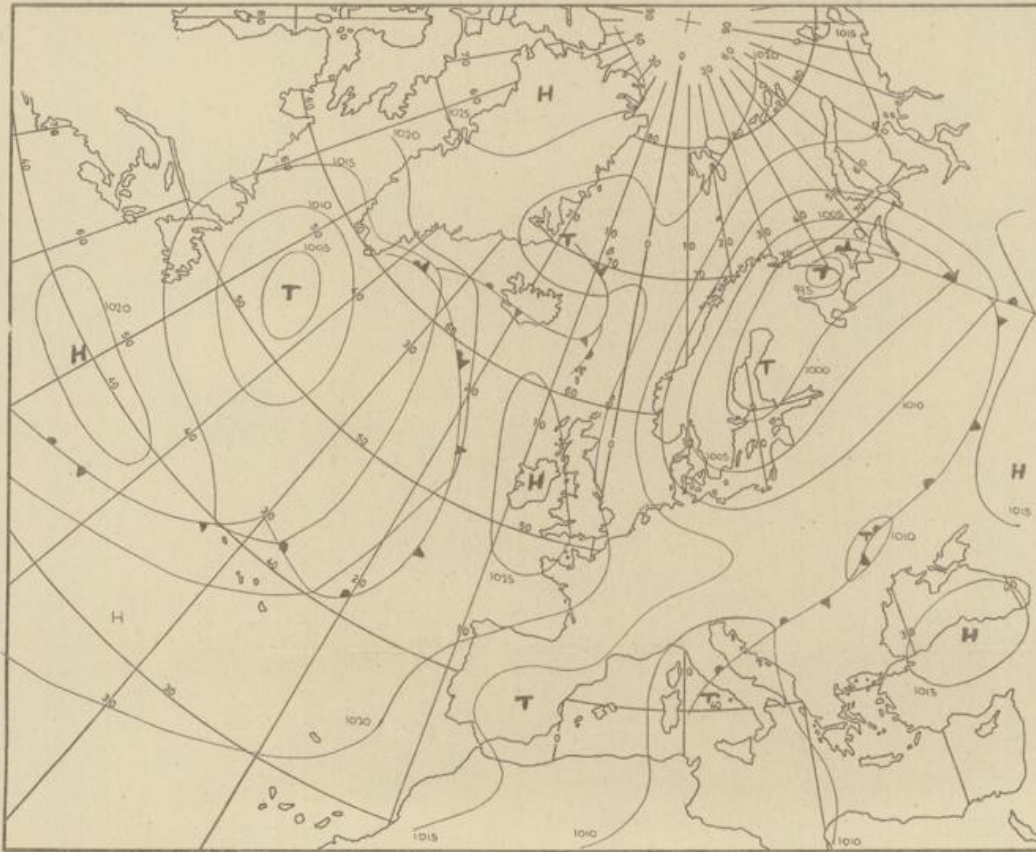

Bei unregelmäßiger Lieferung
sind Beschwerden immer an
das Zustellpostamt zu richten

Jahrgang 1975

Freitag, den 23. Mai 1975

Nummer 143

Bodenwetterkarte
Vorhersage
für den
24.5. 01 Uhr

Höhenwetterkarte
(Absolute Topographie 500 mib
entsprechend ca. 5500 m Höhe)
vom
23.5. 01 Uhr