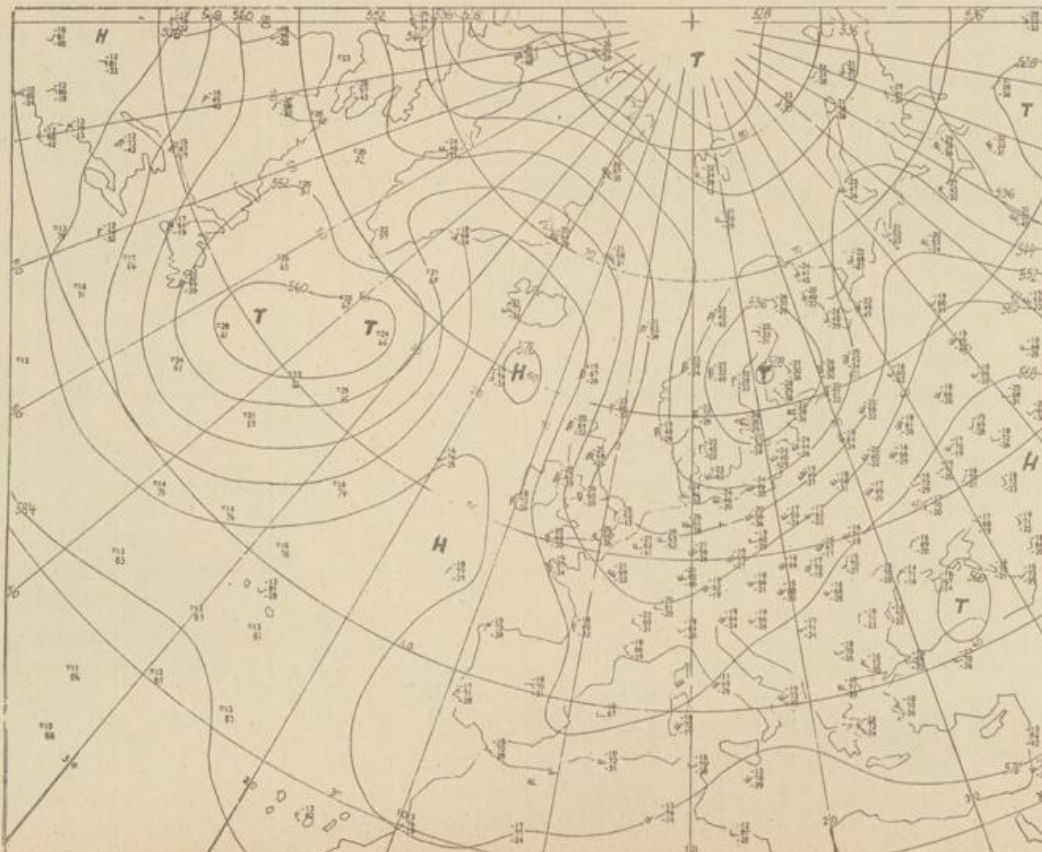

Bei unregelmäßiger Lieferung
sind Beschwerden immer an
das Zustellpostamt zu richten

Jahrgang 1975

Freitag, den 23. Mai 1975

Nummer 143

Bodenwetterkarte
Vorhersage
für den
24.5. 01 Uhr

Höhenwetterkarte
(Absolute Topographie 500 mib
entsprechend ca. 5500 m Höhe)
vom
23.5. 01 Uhr