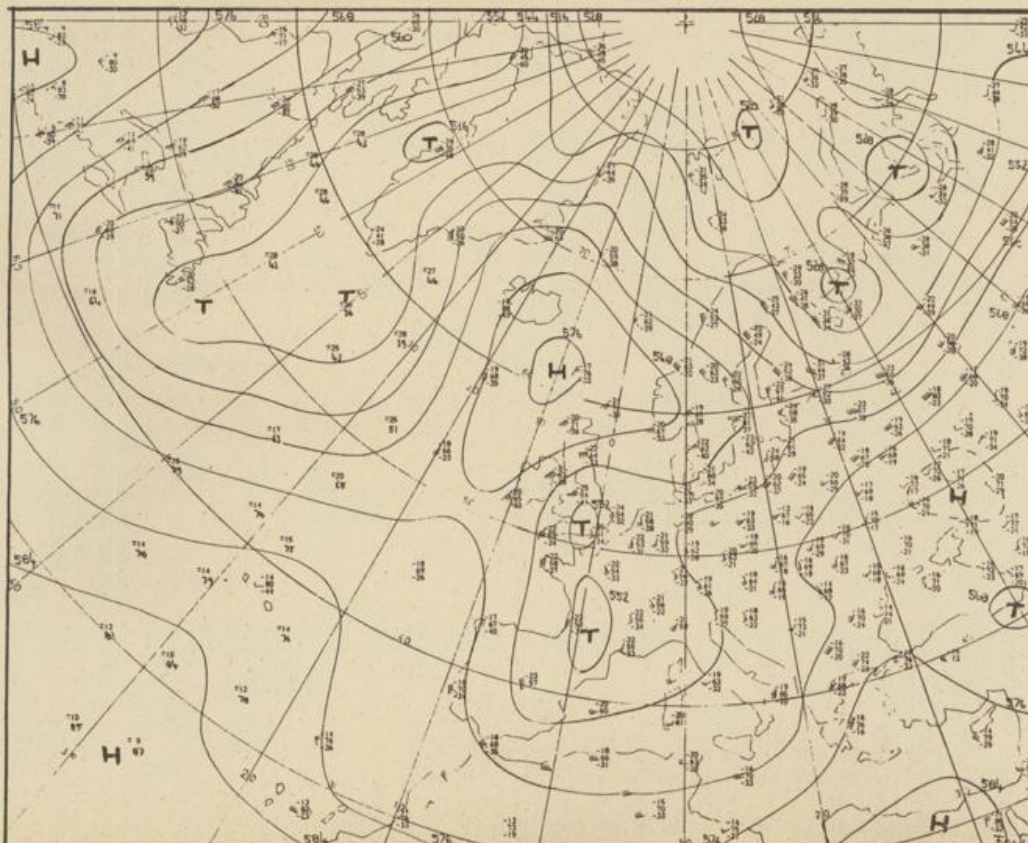

Bei unregelmäßiger Lieferung
sind Beschwerden immer an
das Zustellpostamt zu richten

Jahrgang 1975

Samstag, den 25. Mai 1975

Nummer 145

Bodenwetterkarte
Vorhersage
für den
26.5. 01 Uhr

Höhenwetterkarte
(Absolute Topographie 500 mb
entsprechend ca. 5500 m Höhe)
vom
25.5. 01 Uhr