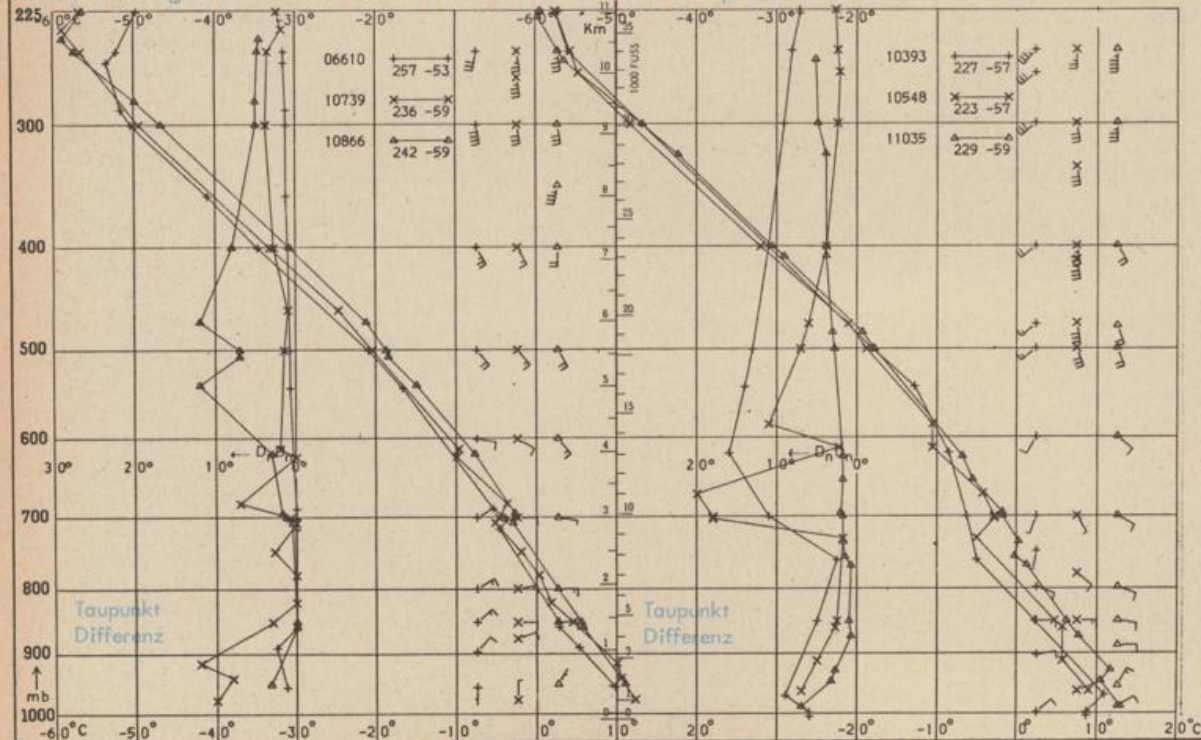

Luftdruckwerte von 7 Uhr

Station	Barom. Höhe	mm	auf Meereshöhe umgerechnet	
			mm	mb
Kassel	163	748.8	763.6	1018.1
Trier	273	736.8	761.6	1015.4
Offenbach	102	751.8	761.1	1014.7
Bamberg	243	739.2	761.0	1014.6
Saarbrücken-Flugh.	334	730.5	760.6	1014.0
Nürnberg	312	732.6	760.2	1010.5
Stuttgart	297	732.8	759.3	1012.3
Freiburg	300	732.3	759.3	1012.3
München-Riem	529	712.1	758.5	1011.3
Berchtesgaden	537	711.7	758.8	1011.7

Erdbodentemperaturen °C von 7 Uhr

Station	10 cm Tiefe	20 cm Tiefe	50 cm Tiefe	100 cm Tiefe
Gießen	12.2	13.2	13.9	12.8
Trier	14.1	14.6	16.6	14.3
Geisenheim	13.4	14.5	15.3	13.9
Würzburg	15.2	16.6	16.3	13.7
Mannheim	14.8	16.3	16.7	14.4
Stuttgart-Hohenheim	13.8	15.4	15.4	13.6
Weißenburg	15.2	16.3	16.4	13.8
Freiburg	12.4	14.4	15.8	14.4
München-Riem	11.4	12.1	12.5	11.1
Mühdorf	14.2	15.3	16.1	14.6

Astronomische Daten für den

26. Mai 1975

Station	Sonne		Mond		Station	Sonne		Mond	
	Aufgang Uhr MEZ	Untergang Uhr MEZ	Aufgang Uhr MEZ	Untergang Uhr MEZ		Aufgang Uhr MEZ	Untergang Uhr MEZ	Aufgang Uhr MEZ	Untergang Uhr MEZ
Frankfurt	04.27	20.18	21.41	05.22	Nürnberg	04.22	20.05	21.38	05.17
Freiburg	04.39	20.13	21.37	05.34	Stuttgart	04.30	20.11	21.34	05.25
München	04.24	19.58	21.22	05.19	Trier	04.35	20.26	21.49	05.30

Mondphase

1 Tag nach Vollmond

Messungen in der freien Atmosphäre am 25. Mai 1975 01 Uhr MEZ

Kennziffer	Station
06610	Payerne
10739	Stuttgart
10866	München
10393	Lindenberg
10548	Meiningen
11035	Wien

Bemerkungen :