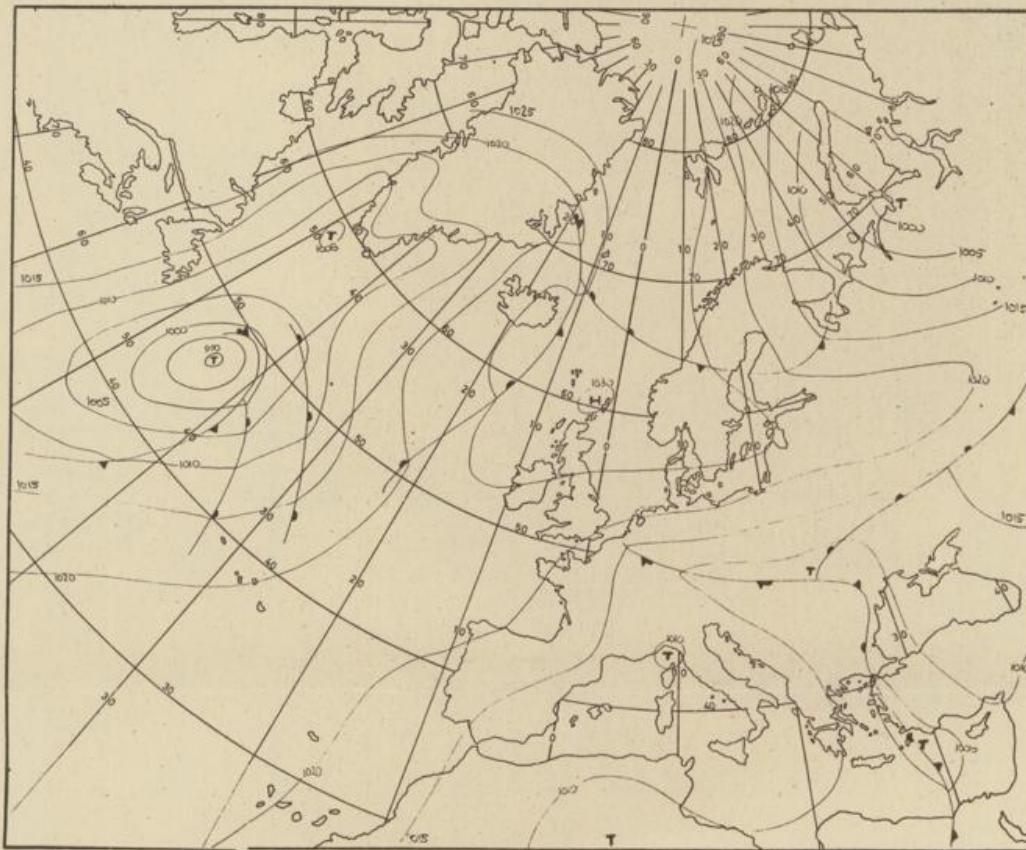

Bei unregelmäßiger Lieferung
sind Beschwerden immer an
das Zustellpostamt zu richten

Jahrgang 1975

Samstag, den 25. Mai 1975

Nummer 145

Bodenwetterkarte
Vorhersage
für den
26.5. 01 Uhr

Höhenwetterkarte
(Absolute Topographie 500 mb
entsprechend ca. 5500 m Höhe)
vom
25.5. 01 Uhr