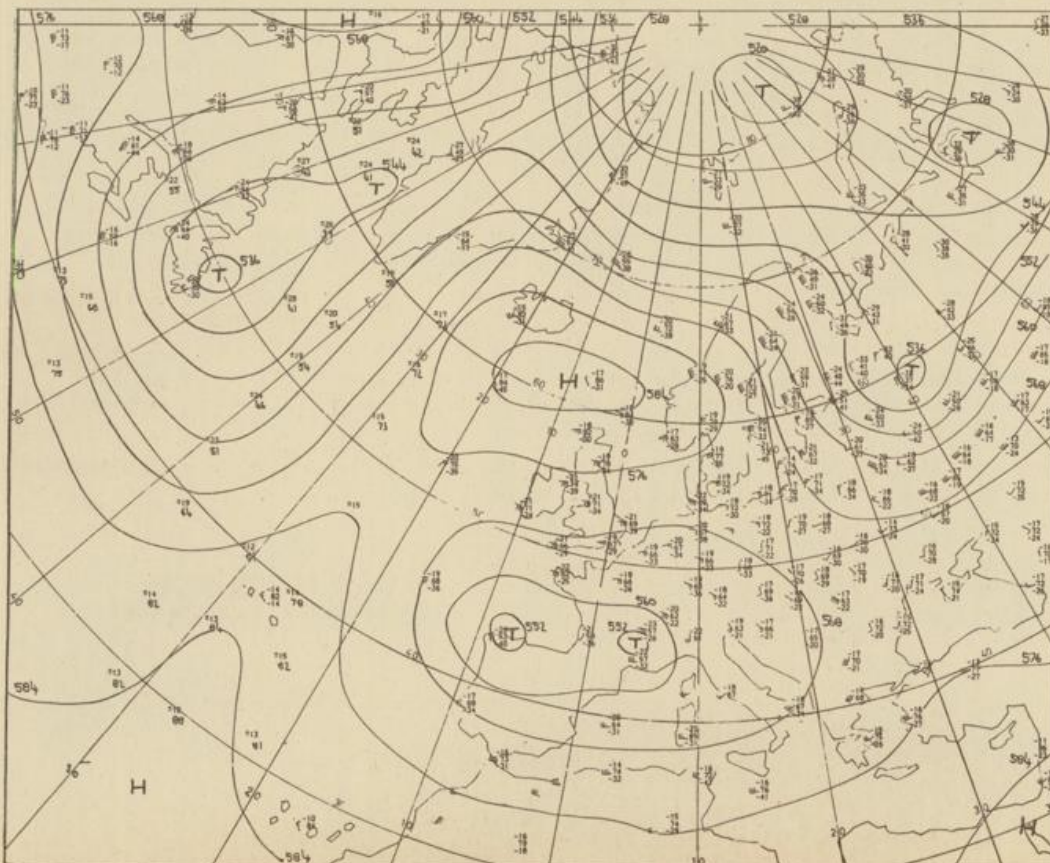

Bei unregelmäßiger Lieferung
sind Beschwerden immer an
das Zustellpostamt zu richten

Jahrgang 1975

Dienstag, den 27. Mai 1975

Nummer 147

Bodenwetterkarte
Vorhersage
für den

28.5. 01 Uhr

Deutscher Wetterdienst
Agrarmet. Forschungsst.