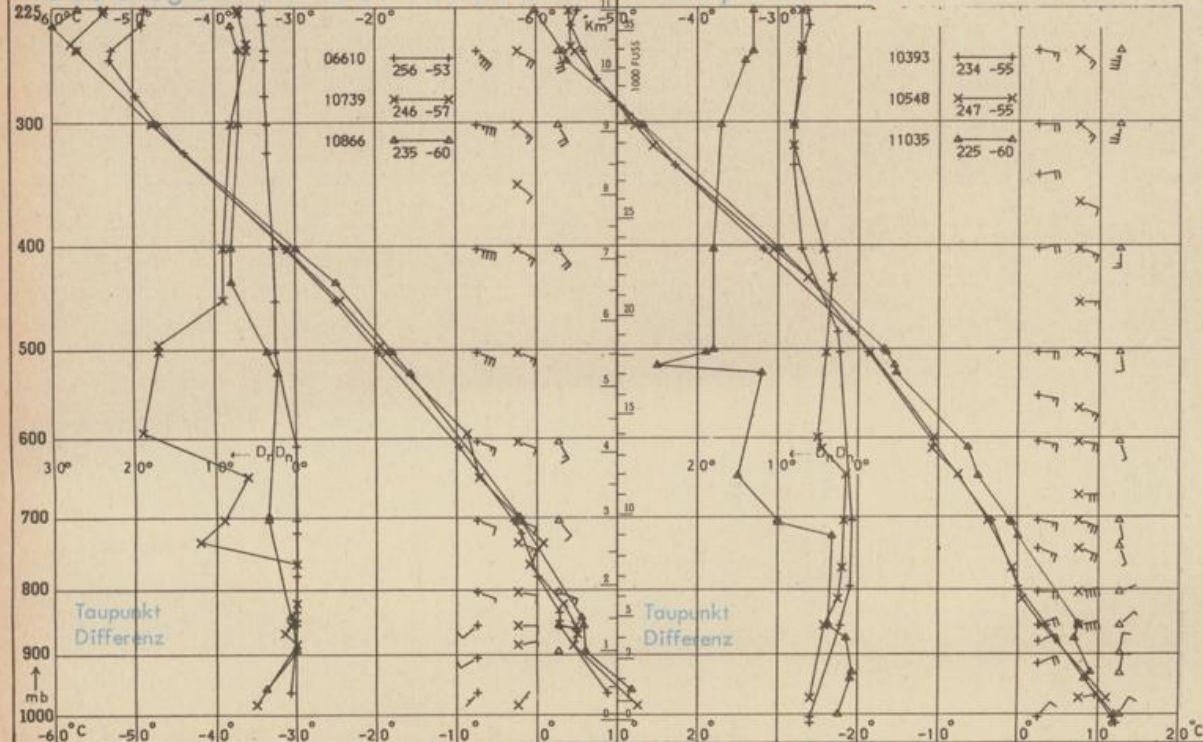

Erdbodentemperaturen °C von 7 Uhr

Station	10 cm Tiefe	20 cm Tiefe	50 cm Tiefe	100 cm Tiefe
Gießen	13.4	14.0	14.1	12.8
Trier	14.6	15.1	16.0	14.1
Geisenheim	14.6	15.3	15.3	13.9
Würzburg	14.8	15.9	15.9	13.7
Mannheim	14.8	15.7	15.9	14.3
Stuttgart-Hohenheim	12.3	13.8	14.3	13.4
Weißenburg	13.6	14.6	15.1	13.6
Freiburg	12.6	13.6	14.6	14.1
München-Riem	12.6	13.1	12.4	10.9
Mühdorf	13.8	14.8	15.5	14.3

Astronomische Daten für den

28. Mai 1975

Station	Sonne		Mond		Station	Sonne		Mond	
	Aufgang Uhr MEZ	Untergang Uhr MEZ	Aufgang Uhr MEZ	Untergang Uhr MEZ		Aufgang Uhr MEZ	Untergang Uhr MEZ	Aufgang Uhr MEZ	Untergang Uhr MEZ
Frankfurt	04.25	20.20	23.05	07.23	Nürnberg	04.20	20.07	22.51	07.18
Freiburg	04.37	20.16	23.01	07.35	Stuttgart	04.28	20.13	22.58	07.26
München	04.22	20.01	23.46	07.20	Trier	04.33	20.28	23.11	07.31

Mondphase

3 Tage nach Vollmond

Messungen in der freien Atmosphäre am 27. Mai 1975 01 Uhr MEZ

Kennziffer	Station
06610	Payerne
10739	Stuttgart
10866	München
10393	Lindenberg
10548	Meiningen
11035	Wien

Bemerkungen :