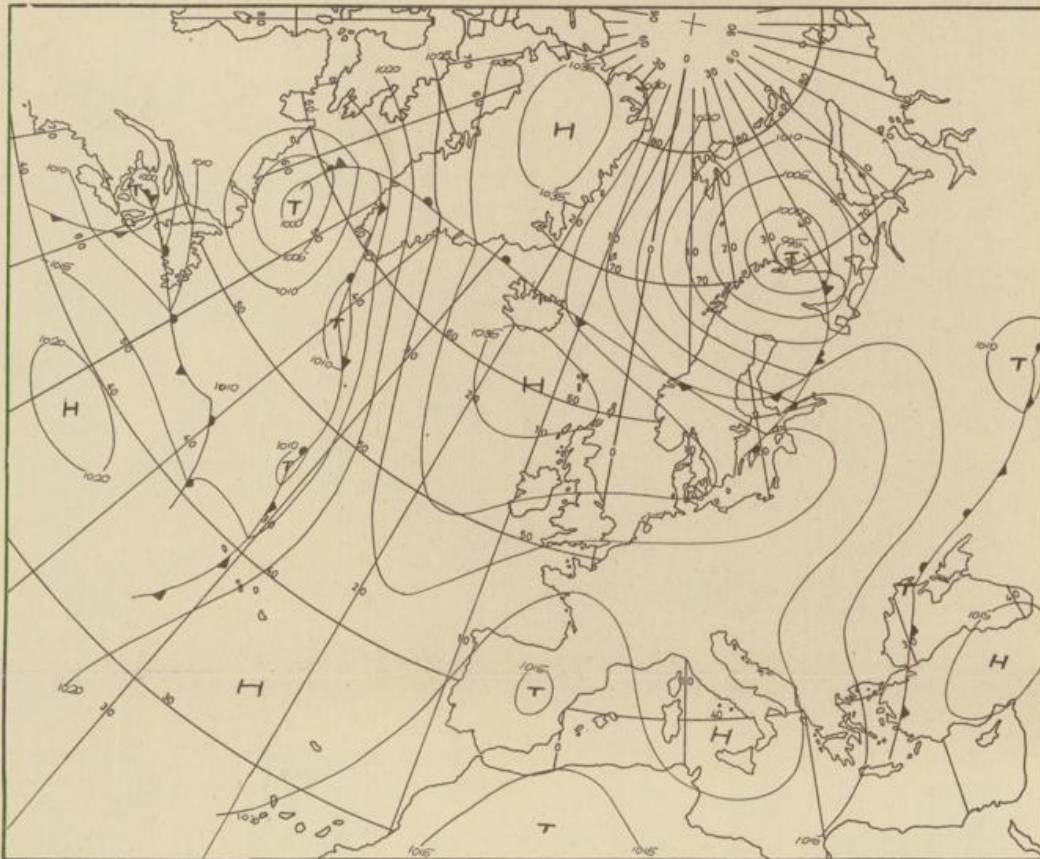

Bei unregelmäßiger Lieferung
sind Beschwerden immer an
das Zustellpostamt zu richten

Jahrgang 1975

Dienstag, den 27. Mai 1975

Nummer 147

Bodenwetterkarte
Vorhersage
für den

28.5. 01 Uhr

Deutscher Wetterdienst
Agrarmet. Forschungsst.