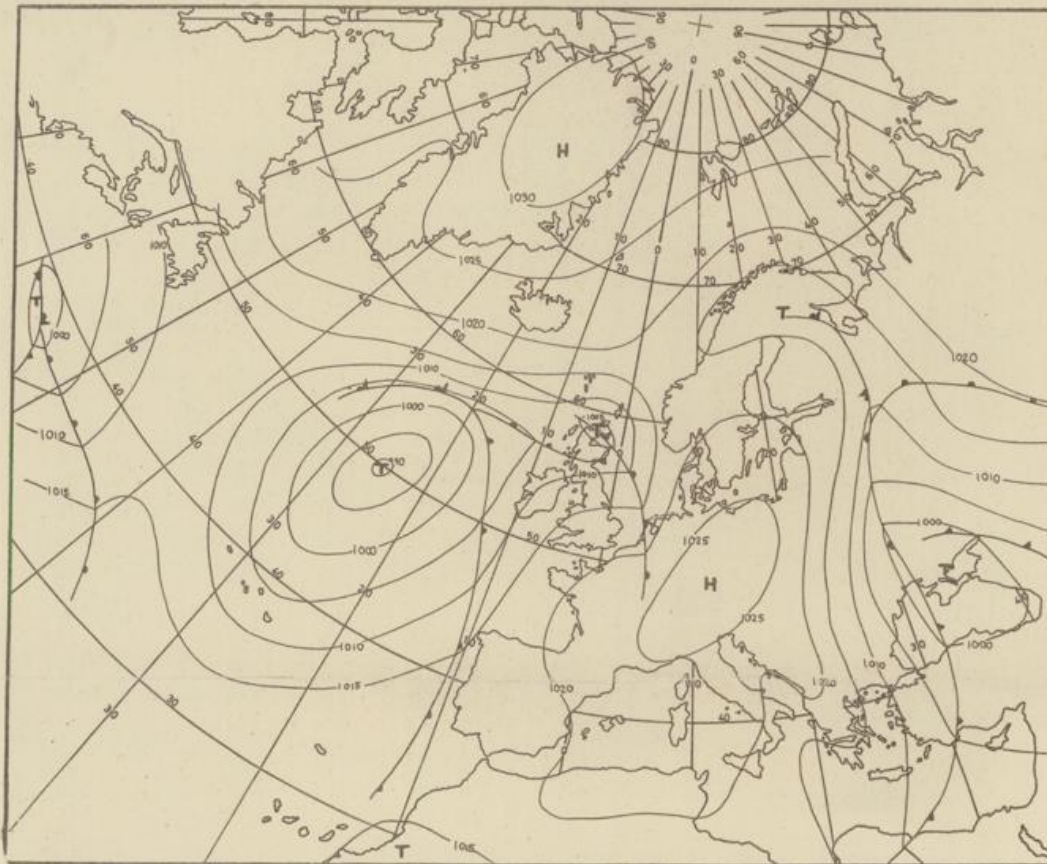

Bei unregelmäßiger Lieferung
sind Beschwerden immer an
das Zustellpostamt zu richten

Jahrgang 1975

Donnerstag, den 5. Juni 1975

Nummer 156

Bodenwetterkarte
Vorhersage
für den
6.6. 01 Uhr

Höhenwetterkarte
(Absolute Topographie 500 mb
entsprechend ca. 5500 m Höhe)
vom
5.6. 01 Uhr