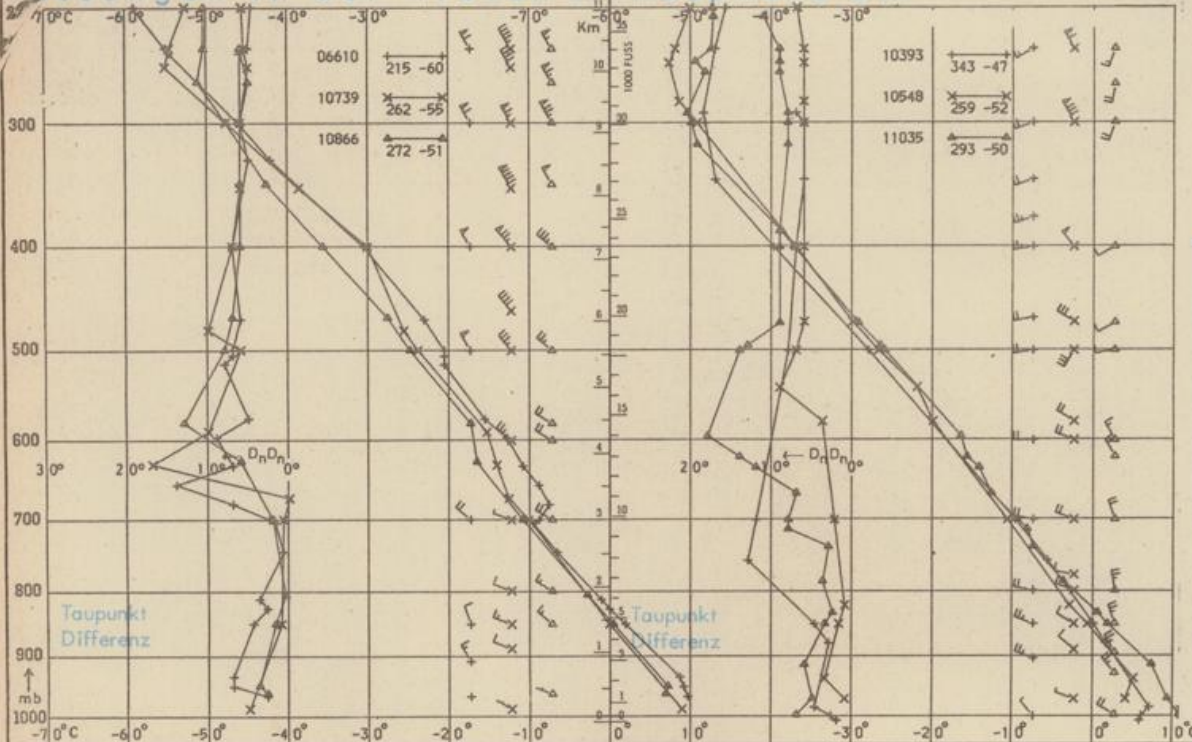

Astronomische Daten für den

6. Juni 1975

Station	Sonne		Mond		Station	Sonne		Mond	
	Aufgang Uhr MEZ	Untergang Uhr MEZ	Aufgang Uhr MEZ	Untergang Uhr MEZ		Aufgang Uhr MEZ	Untergang Uhr MEZ	Aufgang Uhr MEZ	Untergang Uhr MEZ
Frankfurt	04.18	20.29	02.09	17.07	Nürnberg	04.14	20.16	02.02	16.55
Freiburg	04.31	20.24	02.18	17.05	Stuttgart	04.22	20.22	02.10	17.02
München	04.16	20.09	02.03	16.50	Trier	04.26	20.37	02.17	17.15

Mondphase

3 Tage vor Neumond

Messungen in der freien Atmosphäre am 5. Juni 1975 01 Uhr MEZ

Kennziffer	Station
06610	Payern
10739	Stuttgart
10866	München
10393	Lindenberg
10548	Meiningen
11035	Wien

Bemerkungen :