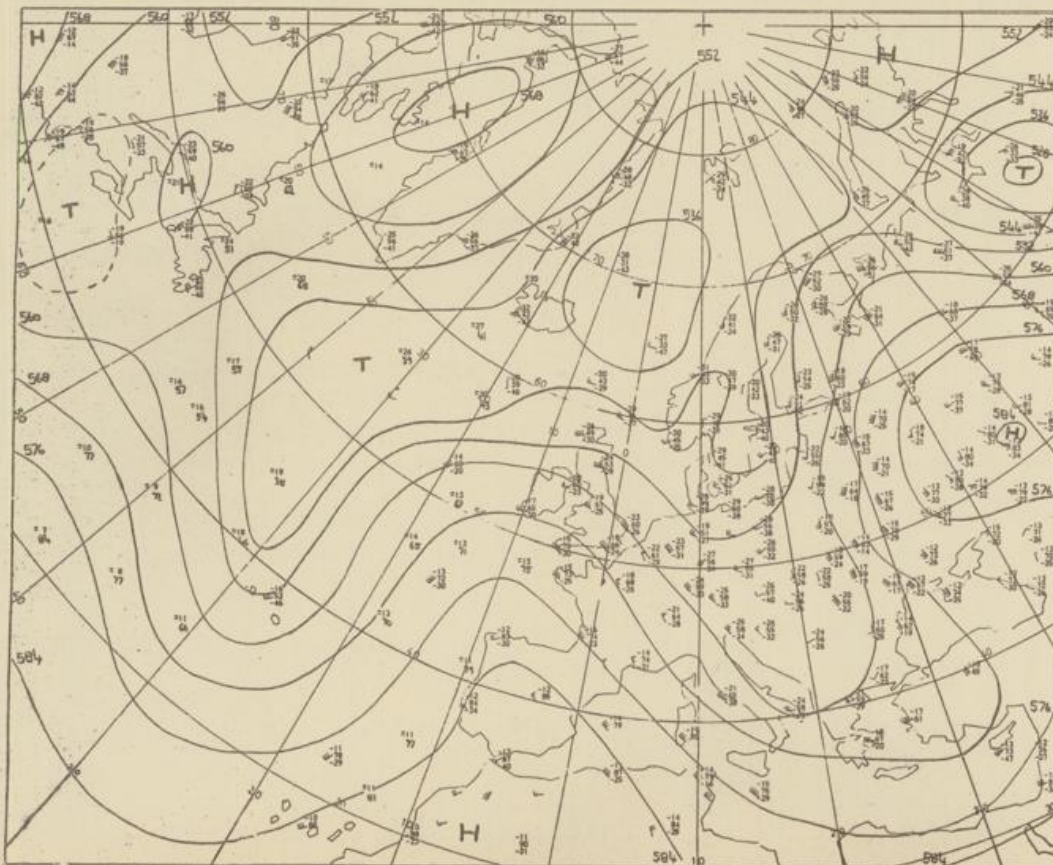

Bei unregelmäßiger Lieferung
sind Beschwerden immer an
das Zustellpostamt zu richten

Jahrgang 1975

Donnerstag, den 5. Juni 1975

Nummer 156

Bodenwetterkarte
Vorhersage
für den
6.6. 01 Uhr

Höhenwetterkarte
(Absolute Topographie 500 mb
entsprechend ca. 5500 m Höhe)
vom
5.6. 01 Uhr