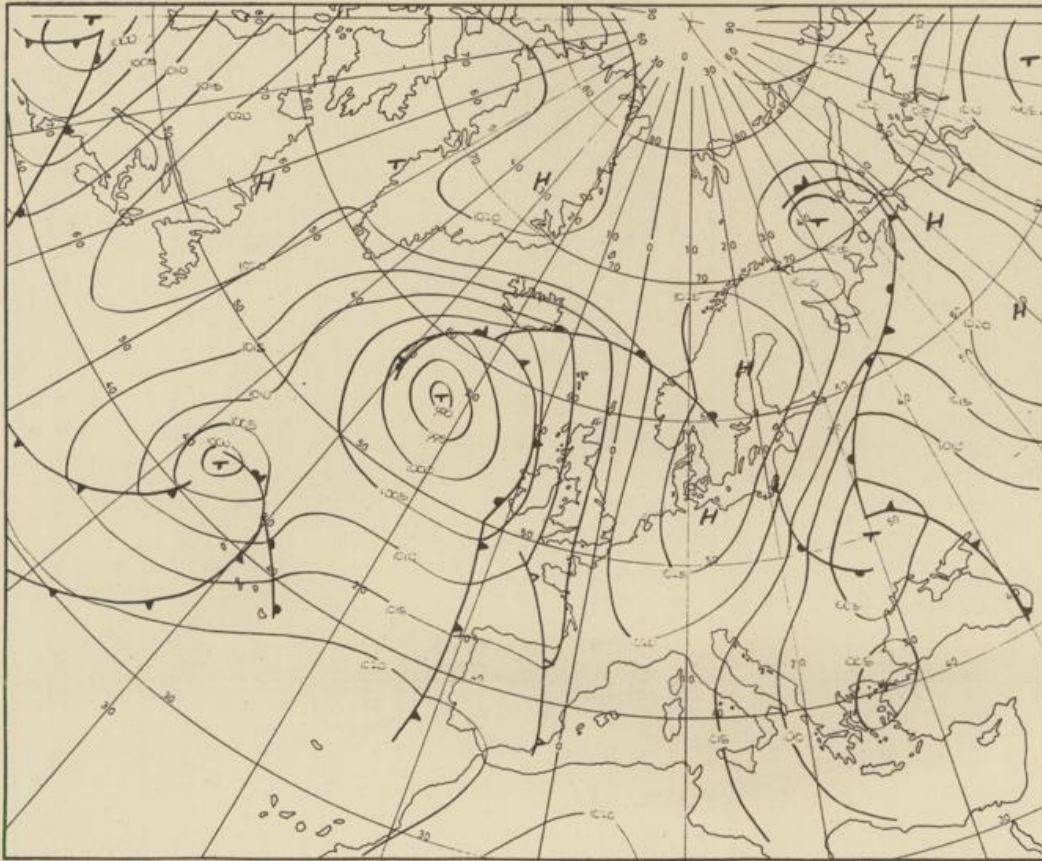

Freitag, den 6. Juni 1975

Nummer 157

Bodenwetterkarte  
Vorhersage  
für den  
7.6. 01 Uhr

Höhenwetterkarte  
(Absolute Topographie 500 mb  
entsprechend ca. 5500 m Höhe)  
vom  
6.6. 01 Uhr

Maßstab 1:60 Mill.