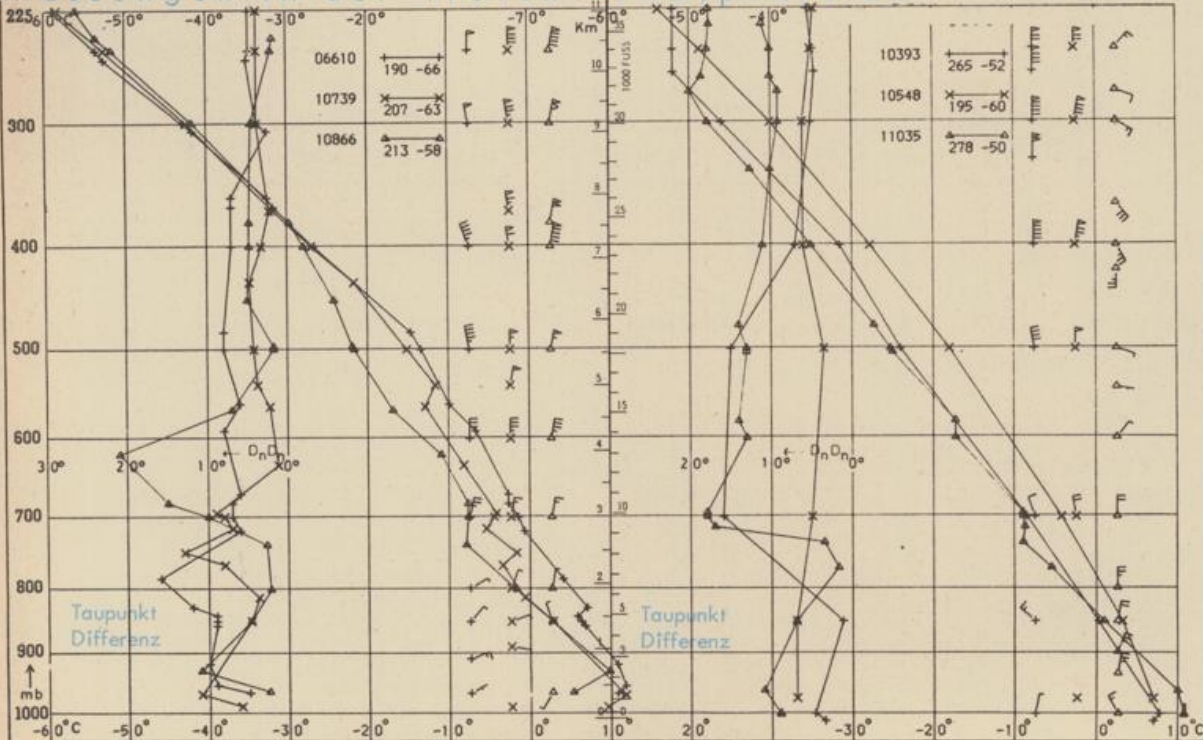

Luftdruckwerte von 7 Uhr

Erdbodentemperaturen °C von 7 Uhr

Station	Barom. Höhe	mm	auf Meereshöhe umgerechnet		Station	10 cm Tiefe	20 cm Tiefe	50 cm Tiefe	100 cm Tiefe
			mm	mb					
Kassel	163	755.9	770.8	1027.6	Gießen	13.4	14.1	14.1	12.7
Trier	273	745.4	770.4	1027.1	Trier	13.7	14.2	14.9	13.1
Offenbach	102	761.1	770.5	1027.2	Geisenheim	13.8	14.6	14.8	13.8
Bamberg	243	749.4	771.8	1028.9	Würzburg	12.8	14.4	14.6	13.3
Saarbrücken-Flugh.	334	739.6	769.8	1026.3	Mannheim	13.2	15.3	15.9	13.7
Nürnberg	312	743.1	771.6	1028.7	Stuttgart-Hohenheim	10.6	12.6	13.4	12.6
Stuttgart	297	743.3	770.3	1027.0	Weißenburg	11.1	12.7	13.8	12.6
Freiburg	300	742.1	769.2	1025.4	Freiburg	11.3	13.0	14.1	13.5
München-Riem	529	723.5	771.7	1028.8	München-Riem	8.2	10.1	11.3	10.6
Berchtesgaden	537	723.3	772.4	1029.7	Mühdorf	10.6	12.3	13.5	13.2

Astronomische Daten für den

7. Juni 1975

Station	Sonne		Mond		Station	Sonne		Mond	
	Aufgang Uhr MEZ	Untergang Uhr MEZ	Aufgang Uhr MEZ	Untergang Uhr MEZ		Aufgang Uhr MEZ	Untergang Uhr MEZ	Aufgang Uhr MEZ	Untergang Uhr MEZ
Frankfurt	04.18	20.30	02.39	18.13	Nürnberg	04.14	20.17	02.33	18.01
Freiburg	04.31	20.25	02.49	18.10	Stuttgart	04.22	20.23	02.41	18.07
München	04.16	20.10	02.34	17.55	Trier	04.26	20.38	02.47	18.21

Mondphase

2 Tage vor Neumond

Messungen in der freien Atmosphäre am 6. Juni 1975 01 Uhr MEZ

Kenn-ziffer	Station
06610	Payerne
10739	Stuttgart
10866	München
10393	Lindenberg
10548	Meiningen
11035	Wien

Bemerkungen:

Nachtrag zu Nr. 156:

Stuttgart-Hohenheim:

Erdbodentemperaturen

10 cm	10.4
20 cm	12.3
50 cm	13.1
100 cm	12.6