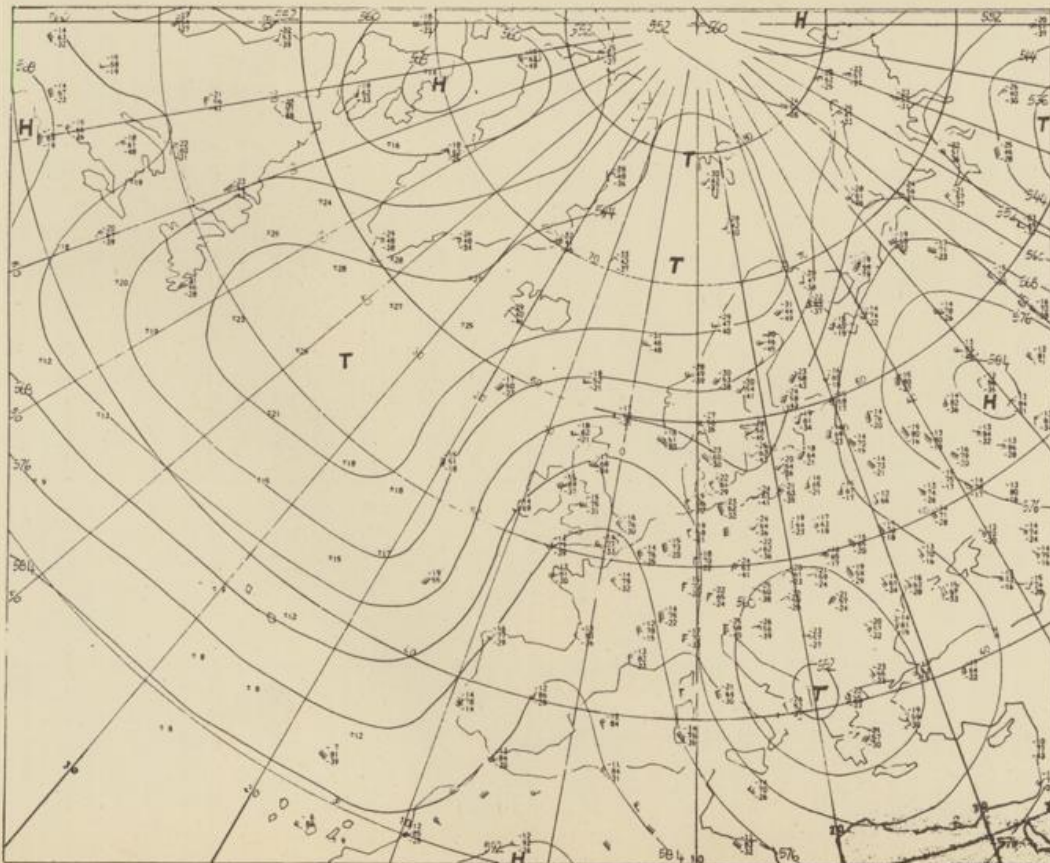

Freitag, den 6. Juni 1975

Nummer 157

Bodenwetterkarte  
Vorhersage  
für den  
7.6. 01 Uhr

Höhenwetterkarte  
(Absolute Topographie 500 mb  
entsprechend ca. 5500 m Höhe)  
vom  
6.6. 01 Uhr

Maßstab 1:60 Mill.