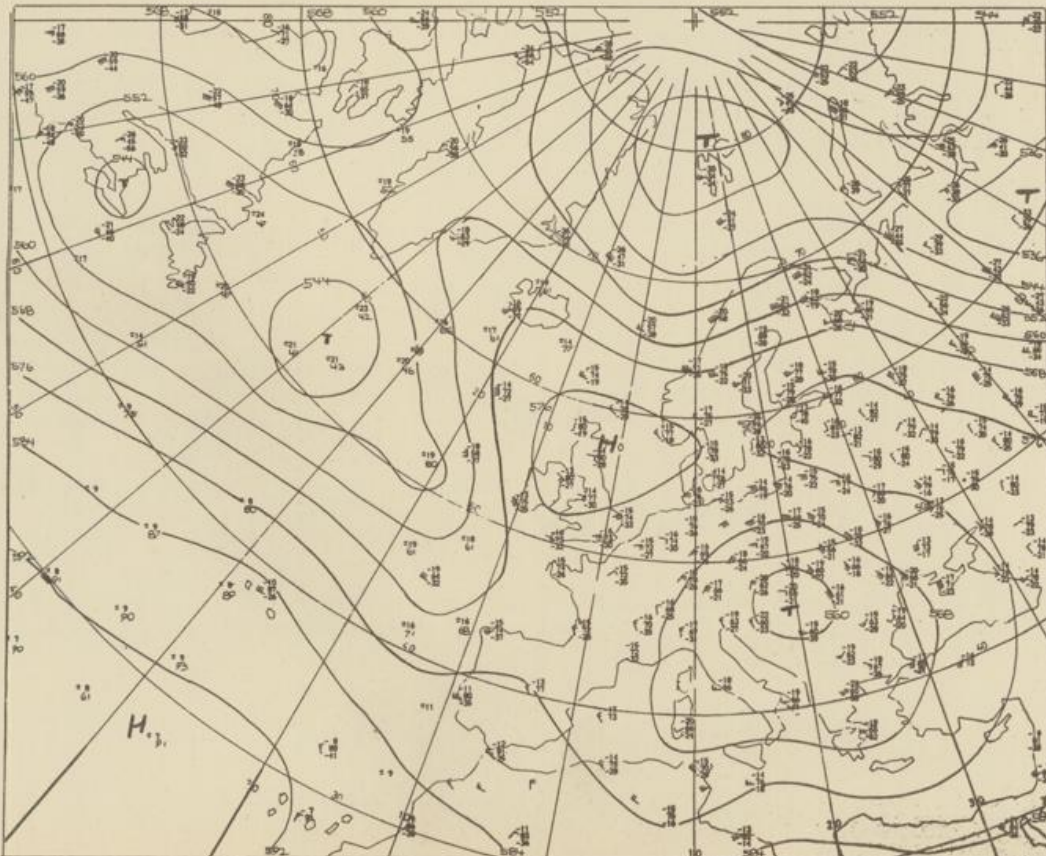

Bei unregelmäßiger Lieferung
sind Beschwerden immer an
das Zustellpostamt zu richten

Jahrgang 1975

Montag, den 9. Juni 1975

Nummer 160

Bodenwetterkarte
Vorhersage
für den
10.6. 01 Uhr

Höhenwetterkarte
(Absolute Topographie 500 mb
entsprechend ca. 5500 m Höhe)
vom
9.6. 01 Uhr