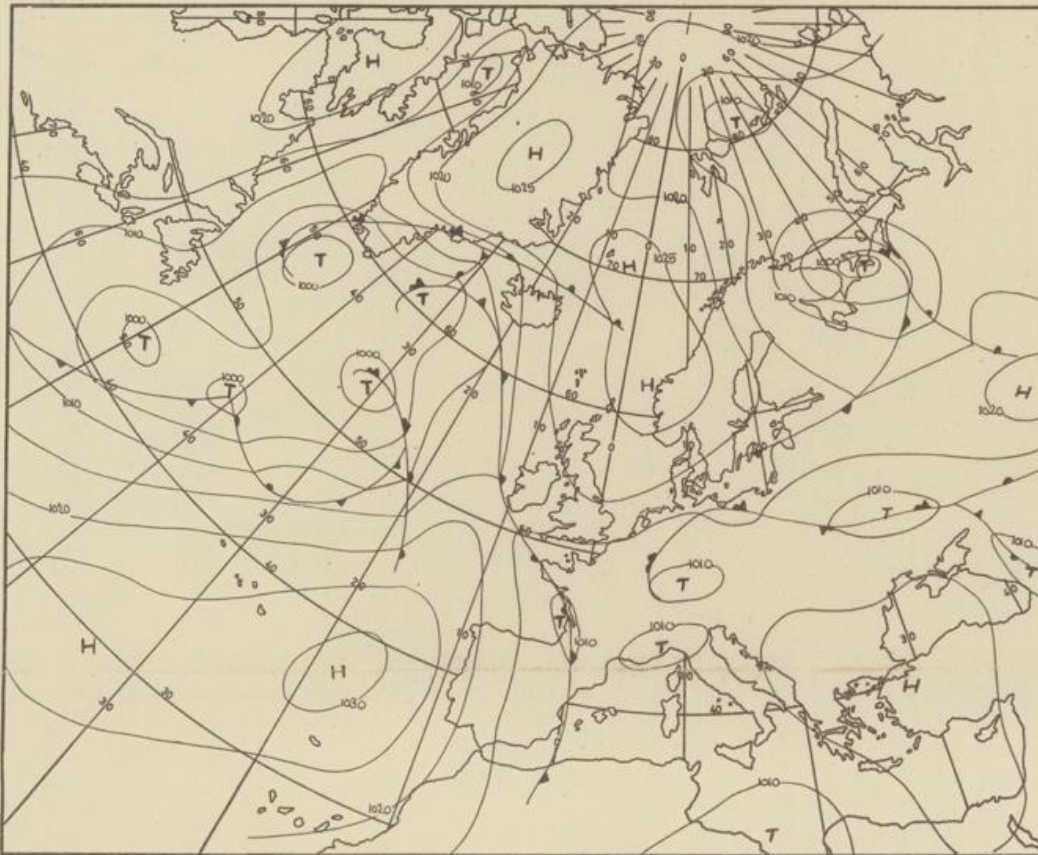

Bei unregelmäßiger Lieferung
sind Beschwerden immer an
das Zustellpostamt zu richten

Jahrgang 1975

Montag, den 9. Juni 1975

Nummer 160

Bodenwetterkarte
Vorhersage
für den
10.6. 01 Uhr

Höhenwetterkarte
(Absolute Topographie 500 mb
entsprechend ca. 5500 m Höhe)
vom
9.6. 01 Uhr