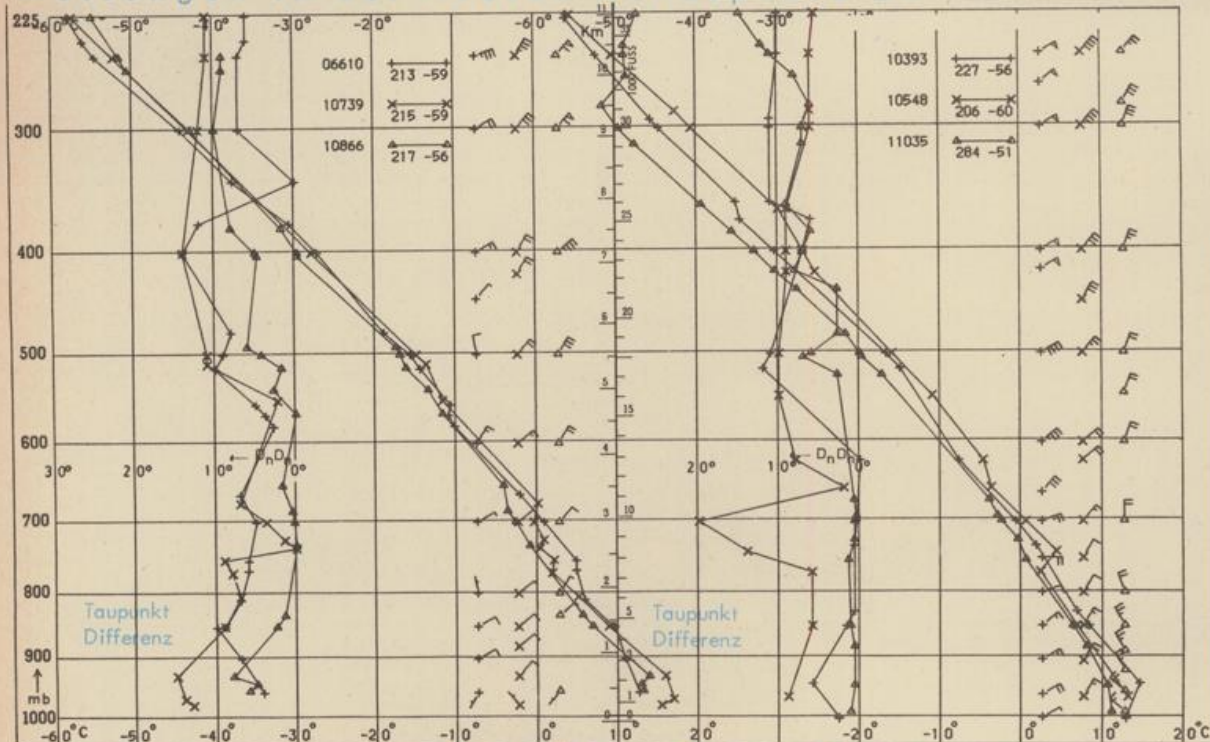

Erdbodentemperaturen °C von 7 Uhr

Station	10 cm Tiefe	20 cm Tiefe	50 cm Tiefe	100 cm Tiefe
Gießen	14.8	16.2	16.2	13.6
Trier	17.9	18.6	18.8	14.7
Geisenheim	16.2	17.5	16.9	14.3
Würzburg	16.2	17.8	16.5	13.7
Mannheim	17.1	18.7	18.6	14.7
Stuttgart-Hohenheim	15.4	16.8	15.9	13.1
Weißenburg	16.8	17.5	16.5	13.2
Freiburg	15.2	17.2	16.9	14.2
München-Riem	13.2	13.8	12.6	10.7
Mülldorf	13.6	14.5	14.9	13.3

Astronomische Daten für den

10. Juni 1975

Station	Sonne		Mond		Station	Sonne		Mond	
	Aufgang Uhr MEZ	Untergang Uhr MEZ	Aufgang Uhr MEZ	Untergang Uhr MEZ		Aufgang Uhr MEZ	Untergang Uhr MEZ	Aufgang Uhr MEZ	Untergang Uhr MEZ
Frankfurt	04.16	20.33	04.57	21.09	Nürnberg	04.12	20.20	04.52	20.57
Freiburg	04.29	20.28	05.09	21.06	Stuttgart	04.20	20.26	05.00	21.03
München	04.14	20.13	04.54	20.51	Trier	04.24	20.41	05.05	21.17

Mondphase

1 Tag nach Neumond

Messungen in der freien Atmosphäre am 9. Juni 1975 01 Uhr MEZ

Kennziffer	Station
06610	Payerne
10739	Stuttgart
10866	München
10393	Lindenberg
10548	Meiningen
11035	Wien

Bemerkungen: