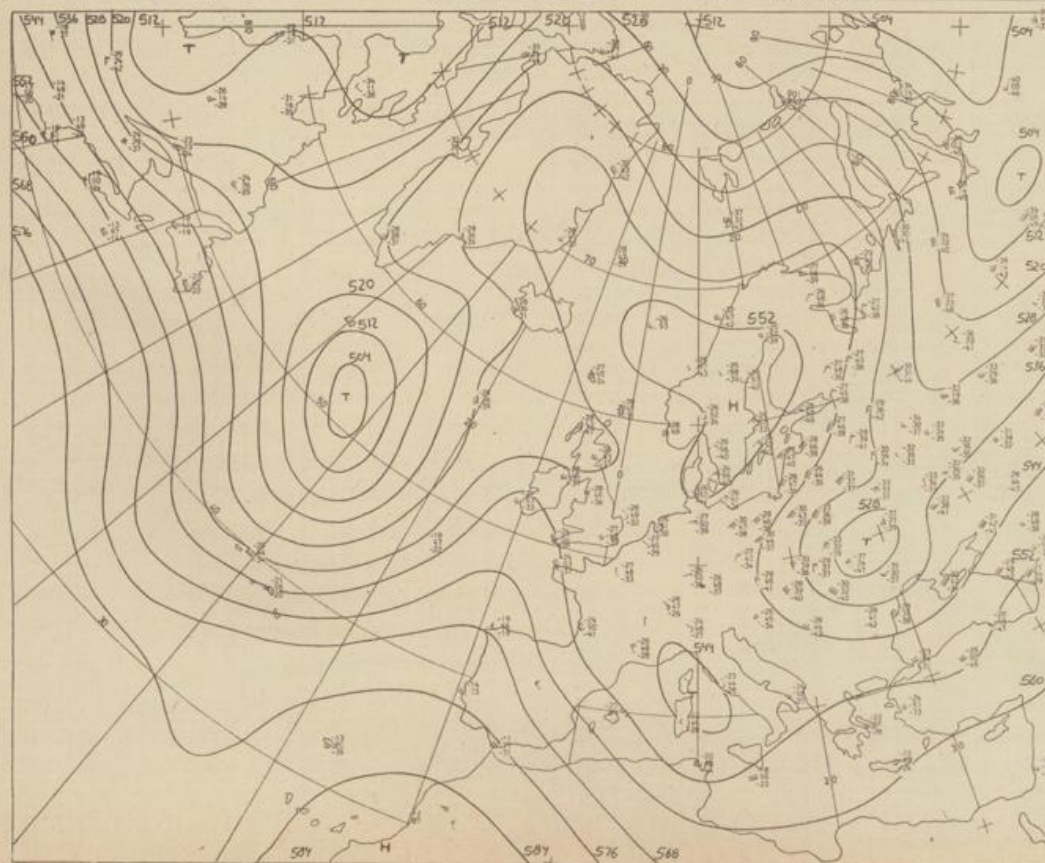

Jahrgang 1978

Dienstag, den 05. Dezember 1978

Nummer 339

Bodenwetterkarte  
Vorhersage  
für den  
06.12. 01 Uhr

Höhenwetterkarte  
(Absolute Topographie 500 mb  
entsprechend ca. 5500 m Höhe)  
vom  
05.12. 01 Uhr