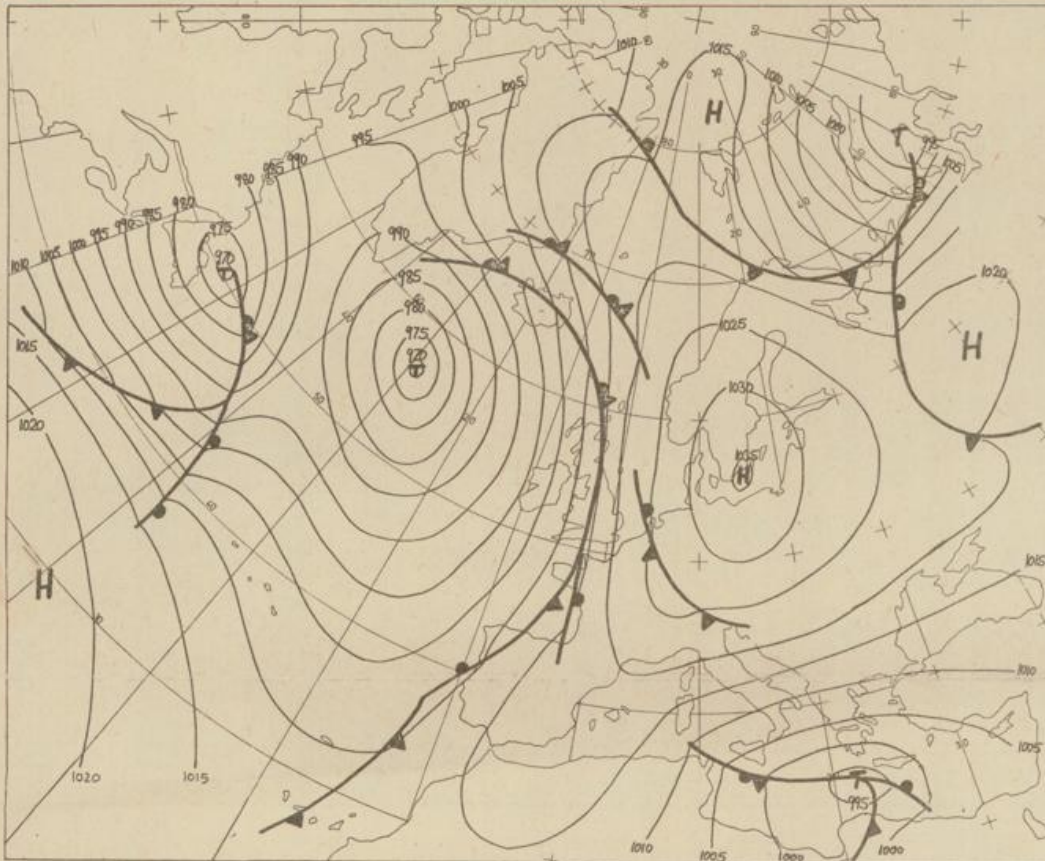

Jahrgang 1978

Dienstag, den 05. Dezember 1978

Nummer 339

Bodenwetterkarte  
Vorhersage  
für den  
06.12. 01 Uhr

Höhenwetterkarte  
(Absolute Topographie 500 mb  
entsprechend ca. 5500 m Höhe)  
vom  
05.12. 01 Uhr