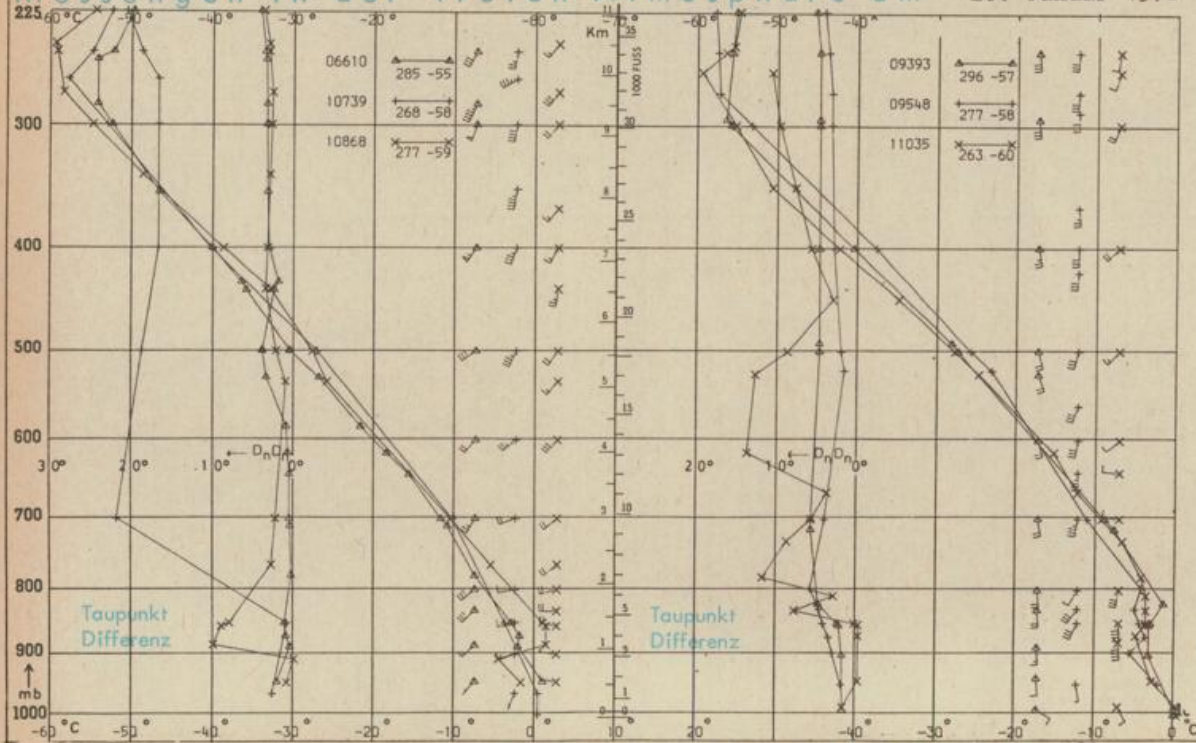

Ausland

Station	Wetter	Wind in km/h	Temperatur °C		Station	Wetter	Wind in km/h	Temperatur °C	
			7 Uhr	höchste gestern				7 Uhr	höchste gestern
Helsinki	heiter	SSW 4	-5	-3	Zürich	bedeckt	still	-0	2
Stockholm	wolkig	SE 22	0	2	Wien	Schneefall	SE 25	-1	0
Oslo	bedeckt	ENE 11	-1	-1	Rom	heiter	E 14	4	13
Kopenhagen	bedeckt	ESE 32	1	3	Bukarest	bedeckt	NNE 11	-5	-1
London	heiter	S 9	-1	5	Belgrad	wolkenlos	ESE 18	-1	5
Paris	bedeckt	SSW 14	0	2	Athen	bedeckt	NNE 18	8	11
Madrid	wolkenlos	WNW 11	1	11	Warschau	wolkig	ESE 18	-12	-3
Lissabon	heiter	N 22	9	14	Moskau	Schneefall	NNE 7	-15	-12

Astronomische Daten für den 21. Januar 1978

Station	Sonne		Mond		Station	Sonne		Mond	
	Aufgang Uhr MEZ	Untergang Uhr MEZ	Aufgang Uhr MEZ	Untergang Uhr MEZ		Aufgang Uhr MEZ	Untergang Uhr MEZ	Aufgang Uhr MEZ	Untergang Uhr MEZ
Frankfurt	08.13	17.00	14.55	05.44	Nürnberg	08.03	16.52	14.47	05.34
Freiburg	08.10	17.11	15.06	05.41	Stuttgart	08.07	17.03	14.58	05.38
München	07.55	16.56	14.51	05.26	Trier	08.21	17.08	15.03	05.52

Mondphase 3 Tage vor Vollmond

Messungen in der freien Atmosphäre am 20. Januar 1978 01 Uhr MEZ

Kennziffer	Station
06610	Payerne
10739	Stuttgart
10868	München - Ob. Schleißheim
09393	Lindenberg
09548	Meiningen
11035	Wien

Bemerkungen :