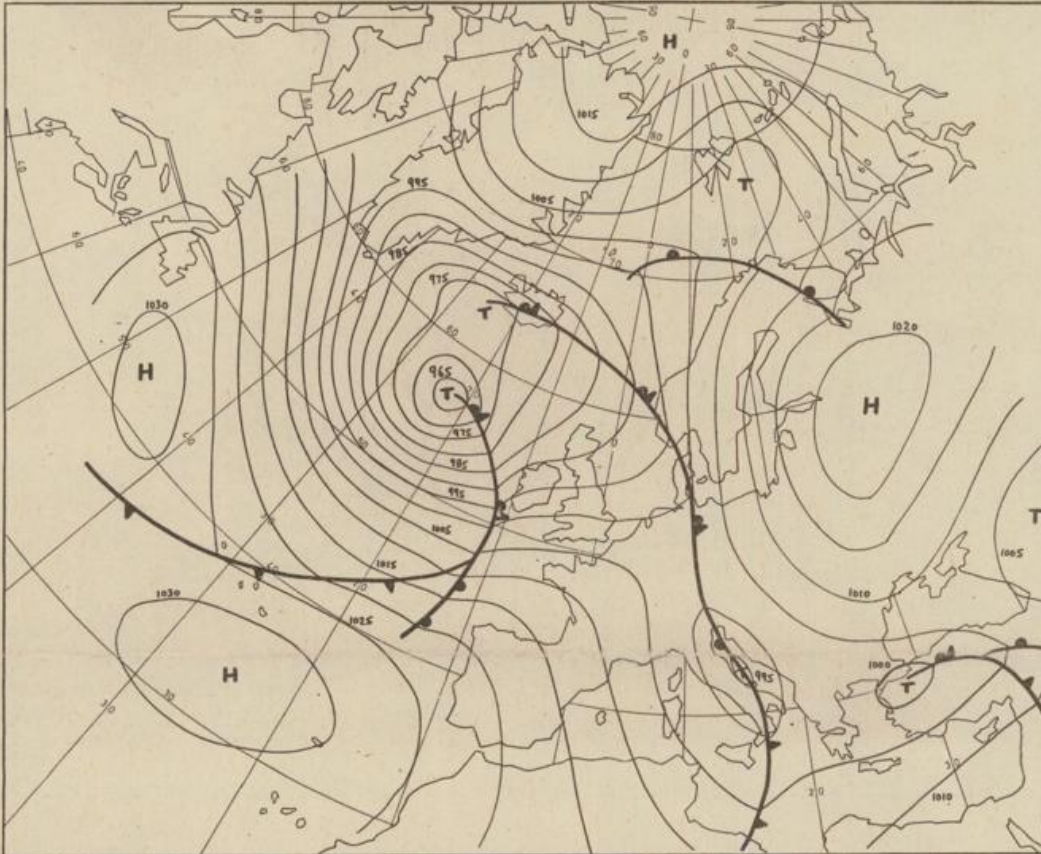

Bei unregelmäßiger Lieferung
sind Beschwerden immer an
das Zustellpostamt zu richten

Jahrgang 1978

Freitag, den 20. Januar 1978

Nummer 20

Bodenwetterkarte
Vorhersage
für den

21.01. 01 Uhr

Höhenwetterkarte
(Absolute Topographie 500 mb
entsprechend ca. 5500 m Höhe)
vom