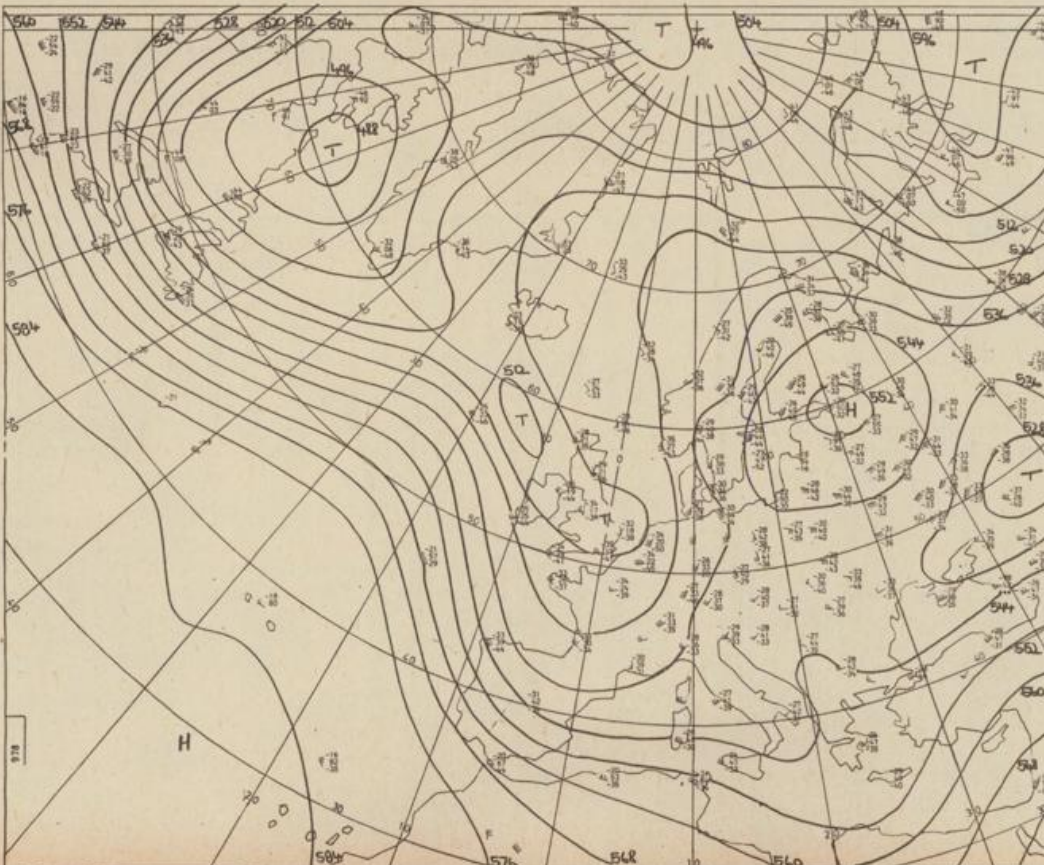

Bei unregelmäßiger Lieferung
sind Beschwerden immer an
das Zustellpostamt zu richten

Jahrgang 1978

Freitag, den 20. Januar 1978

Nummer 20

Bodenwetterkarte
Vorhersage
für den

21.01. 01 Uhr

Höhenwetterkarte
(Absolute Topographie 500 mb
entsprechend ca. 5500 m Höhe)
vom