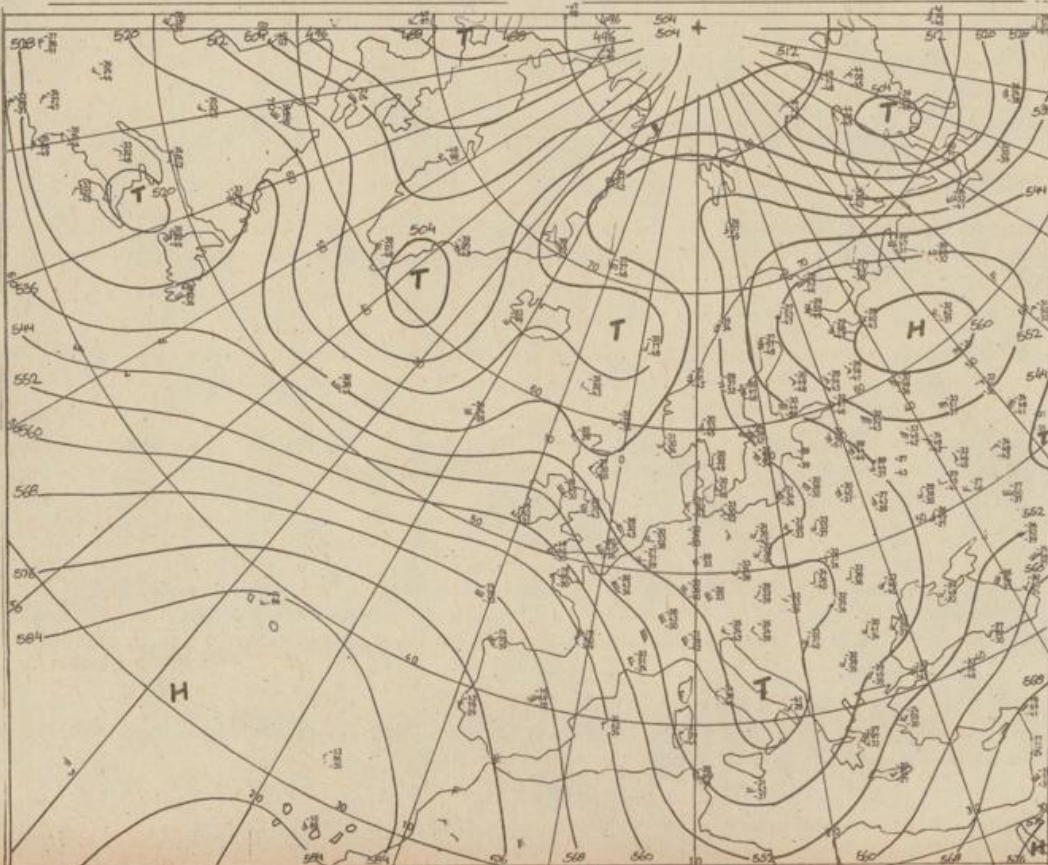

Bei unregelmäßiger Lieferung
sind Beschwerden immer an
das Zustellpostamt zu richten

Jahrgang 1978

Mittwoch, den 01. Februar 1978

Nummer 32

Bodenwetterkarte
Vorhersage
für den
02.02. 01 Uhr

Höhenwetterkarte
(Absolute Topographie 500 mb
entsprechend ca. 5500 m Höhe)
vom
01.02. 01 Uhr