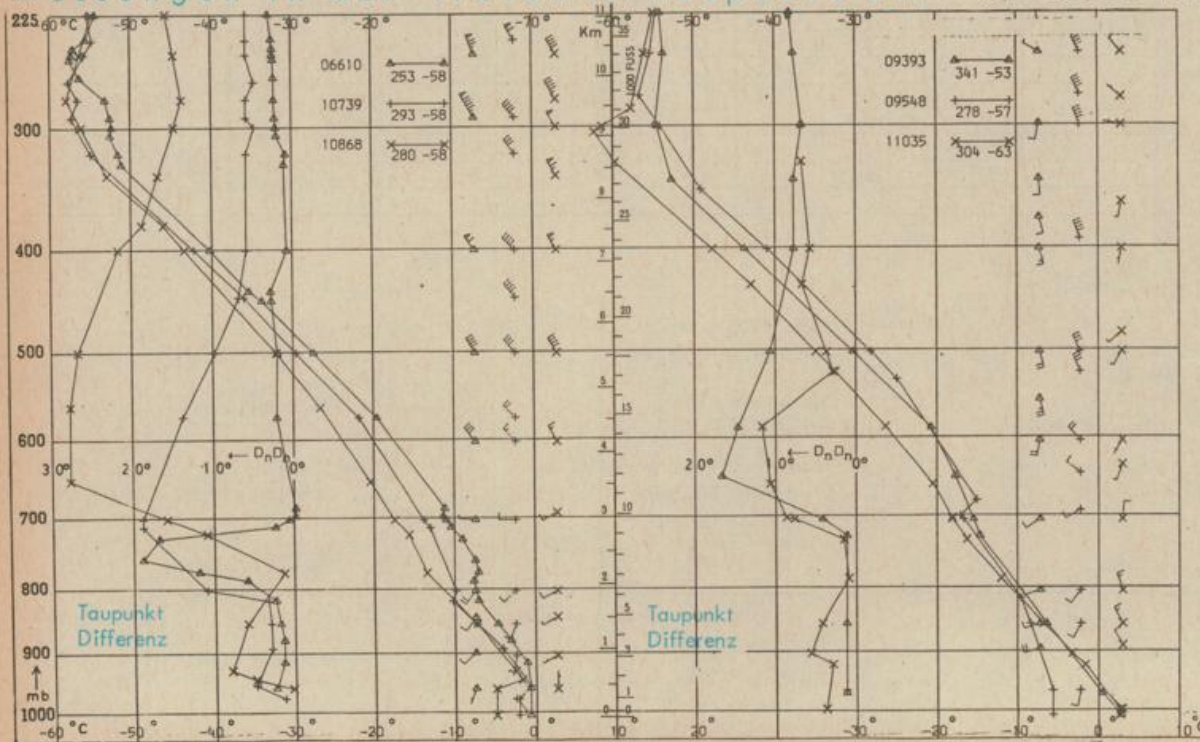

Ausland

Station	Wetter	Wind in km/h	Temperatur °C		Station	Wetter	Wind in km/h	Temperatur °C	
			7 Uhr	höchste gestern				7 Uhr	höchste gestern
Helsinki	bedeckt	SE 32	-6	-5	Zürich	Schneefall	ESE11	-2	3
Stockholm	Schneefall	ESE16	-2	2	Wien	heiter	still	-3	5
Oslo	Schneefall	E 7	-2	0	Rom	wolkenlos	E 7	1	11
Kopenhagen	wolkig	SSE 4	-1	4	Bukarest	Nebel	still	2	9
London	Nebel	SE 7	3	5	Belgrad	bedeckt	SSW 7	1	7
Paris	Nebel	SW 5	4	3	Athen	x	x x	x	15
Madrid	heiter	NW 14	8	15	Warschau	bedeckt	SSW 2	0	-1
Lissabon	bedeckt	NW 9	12	16	Moskau	Schneeschaer	SE 13	-12	-3

Astronomische Daten für den 02. Februar 1978

Station	Sonne		Mond		Station	Sonne		Mond	
	Aufgang Uhr MEZ	Untergang Uhr MEZ	Aufgang Uhr MEZ	Untergang Uhr MEZ		Aufgang Uhr MEZ	Untergang Uhr MEZ	Aufgang Uhr MEZ	Untergang Uhr MEZ
Frankfurt	07.58	17.20	02.39	12.18	Nürnberg	07.48	17.12	02.29	12.10
Freiburg	07.56	17.30	02.38	12.28	Stuttgart	07.53	17.22	02.34	12.20
München	07.41	17.15	02.22	12.13	Trier	08.06	17.28	02.47	12.26

Mondphase

1 Tag nach Letztem Viertel

Messungen in der freien Atmosphäre am 01. Februar 1978 01 Uhr MEZ

Kenn-ziffer	Station
06610	Payerne
10739	Stuttgart
10868	München - Ob. Schleißheim
09393	Lindenberg
09548	Meiningen
11035	Wien

Bemerkungen :