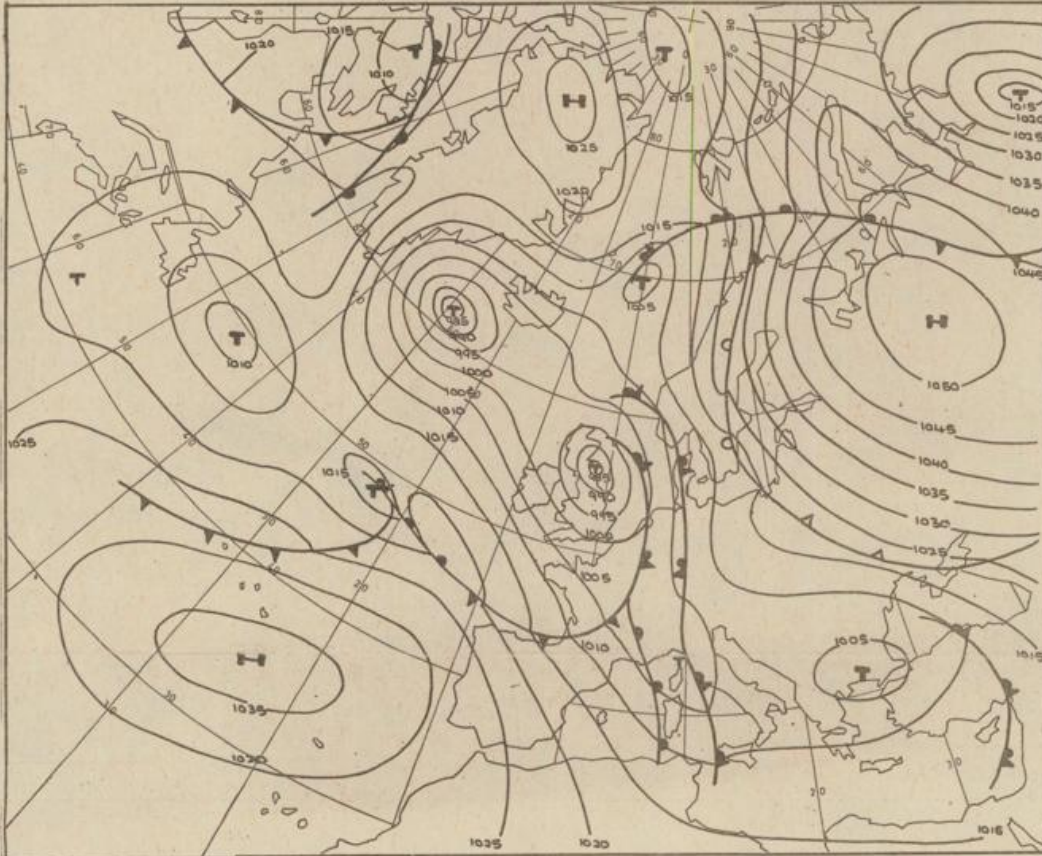

Bei unregelmäßiger Lieferung
sind Beschwerden immer an
das Zustellpostamt zu richten

Jahrgang 1978

Mittwoch, den 01. Februar 1978

Nummer 32

Bodenwetterkarte
Vorhersage
für den
02.02. 01 Uhr

Höhenwetterkarte
(Absolute Topographie 500 mb
entsprechend ca. 5500 m Höhe)
vom
01.02. 01 Uhr