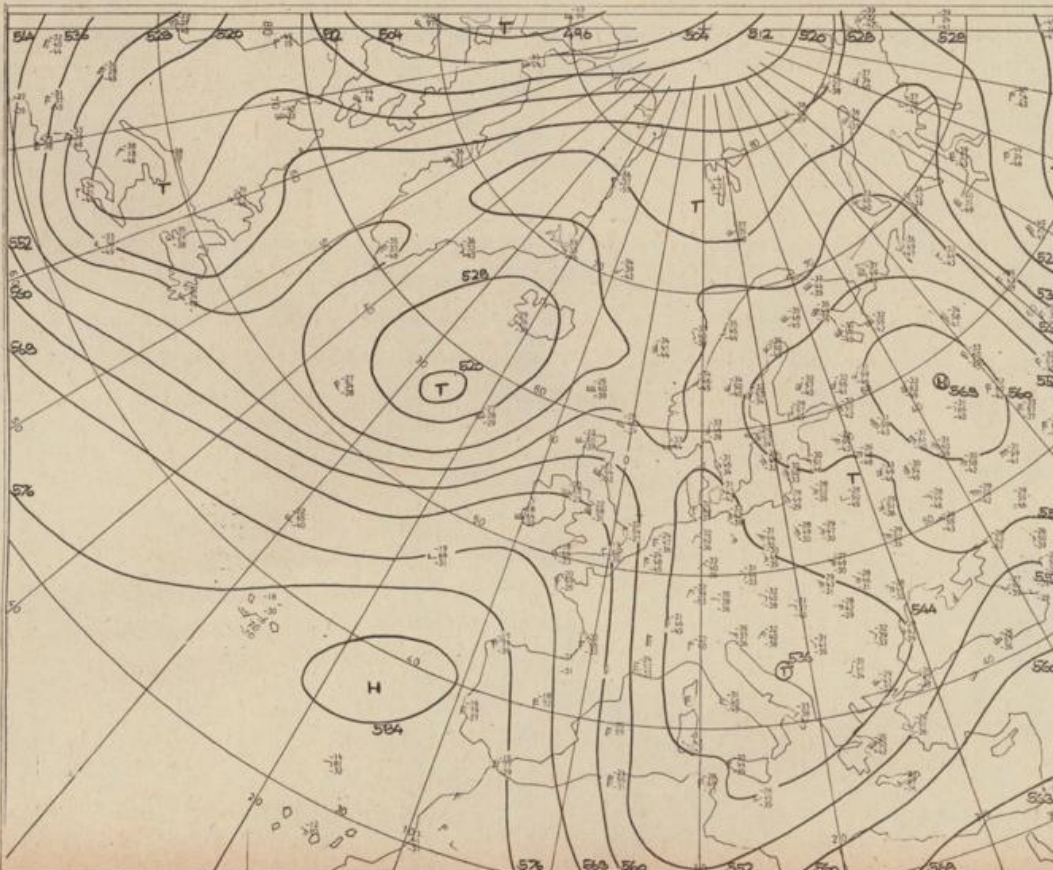

Höhenwetterkarte
(Absolute Topographie 500 mb
entsprechend ca. 5500 m Höhe)
vom

04.02.

01 Uhr

Maßstab 1:60 Mill.