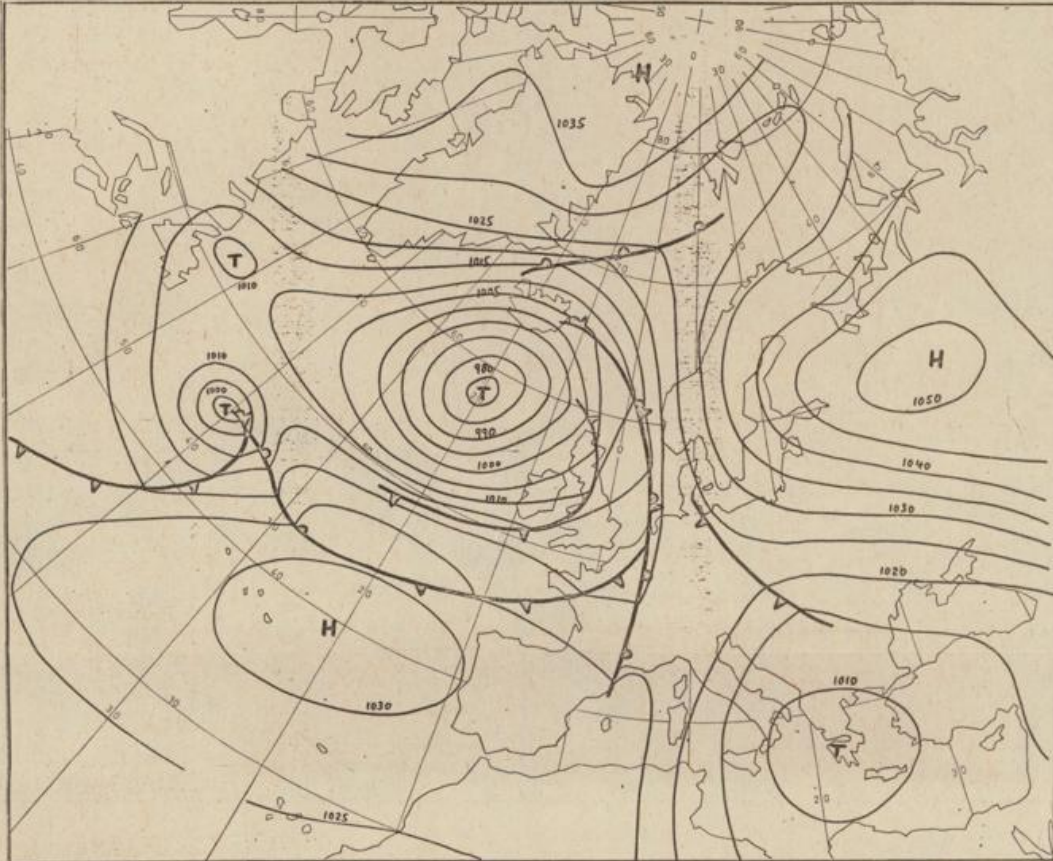

Bei unregelmäßiger Lieferung
sind Beschwerden immer an
das Zustellpostamt zu richten

Jahrgang 1978

Samstag, den 04. Februar 1978

Nummer 35

Bodenwetterkarte
Vorhersage
für den

05.02.

18 Uhr

Deutscher Wetterdienst
Agrarmet. Forschungsst.