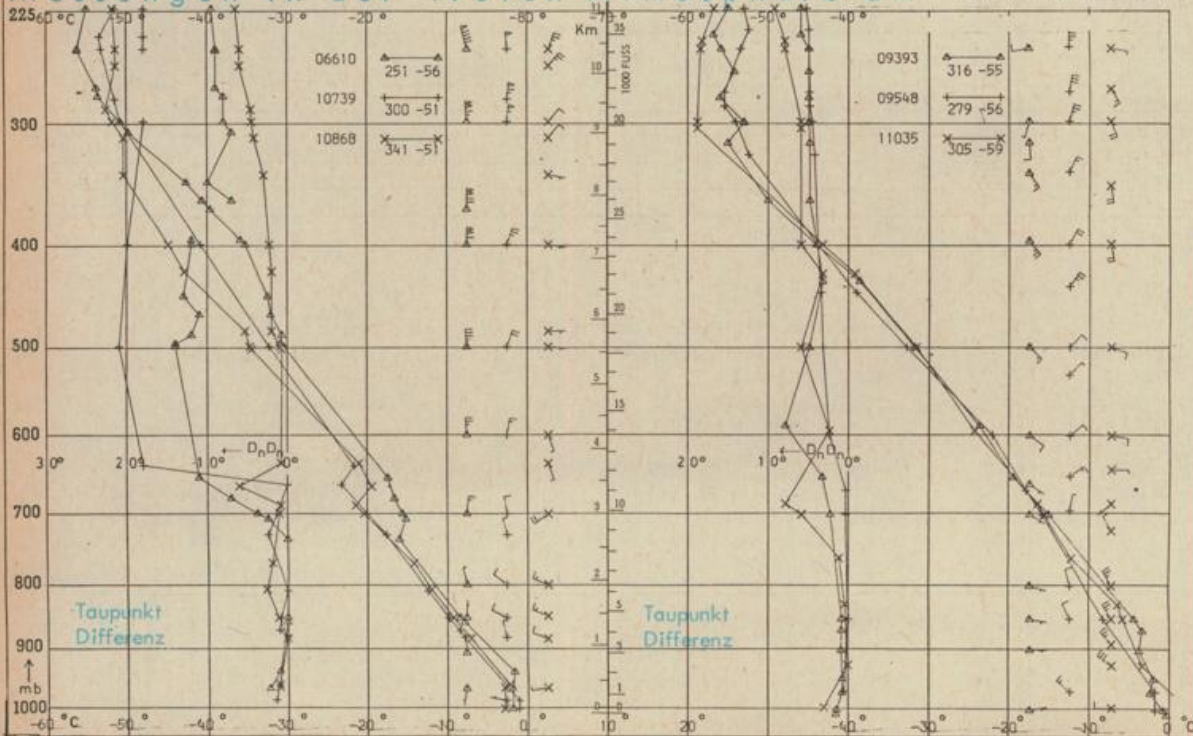

Ausland

Station	Wetter	Wind in km/h	Temperatur °C		Station	Wetter	Wind in km/h	Temperatur °C	
			7 Uhr	höchste gestern				7 Uhr	höchste gestern
Helsinki	heiter	ESE 9	-16	-7	Zürich	Schnee	still	-2	1
Stockholm	bedeckt	ESE 9	-2	-1	Wien	Schnee	NW 31	2	5
Oslo	Schnee	E 18	-5	-3	Rom	wolkig	NE 14	5	13
Kopenhagen	bedeckt	E 7	-1	1	Bukarest	Schnee	ENE18	-4	0
London	bedeckt	ESE 9	4	5	Belgrad	Schnee	SSE22	0	x
Paris	bedeckt	ESE 9	3	7	Athen	bedeckt	E 7	7	15
Madrid	wolkenlos	still	-1	14	Warschau	bedeckt	E 22	-7	-4
Lissabon	wolkenlos	NW 14	9	17	Moskau	heiter	still	-15	-10

Astronomische Daten für den 05. Februar 1978

Station	Sonne		Mond		Station	Sonne		Mond	
	Aufgang Uhr MEZ	Untergang Uhr MEZ	Aufgang Uhr MEZ	Untergang Uhr MEZ		Aufgang Uhr MEZ	Untergang Uhr MEZ	Aufgang Uhr MEZ	Untergang Uhr MEZ
Frankfurt	07.53	17.25	05.49	15.13	Nürnberg	07.43	17.17	05.39	15.05
Freiburg	07.52	17.35	05.47	15.24	Stuttgart	07.48	17.27	05.44	15.15
München	07.37	17.20	05.32	15.09	Trier	08.11	17.33	05.57	15.21

Mondphase 2 Tage vor Neumond

Messungen in der freien Atmosphäre am 04. Februar 1978 01 Uhr MEZ

Kennziffer	Station
06610	Payerne
10739	Stuttgart
10868	München - Ob. Schleißheim
09393	Lindenberg
09548	Meiningen
11035	Wien