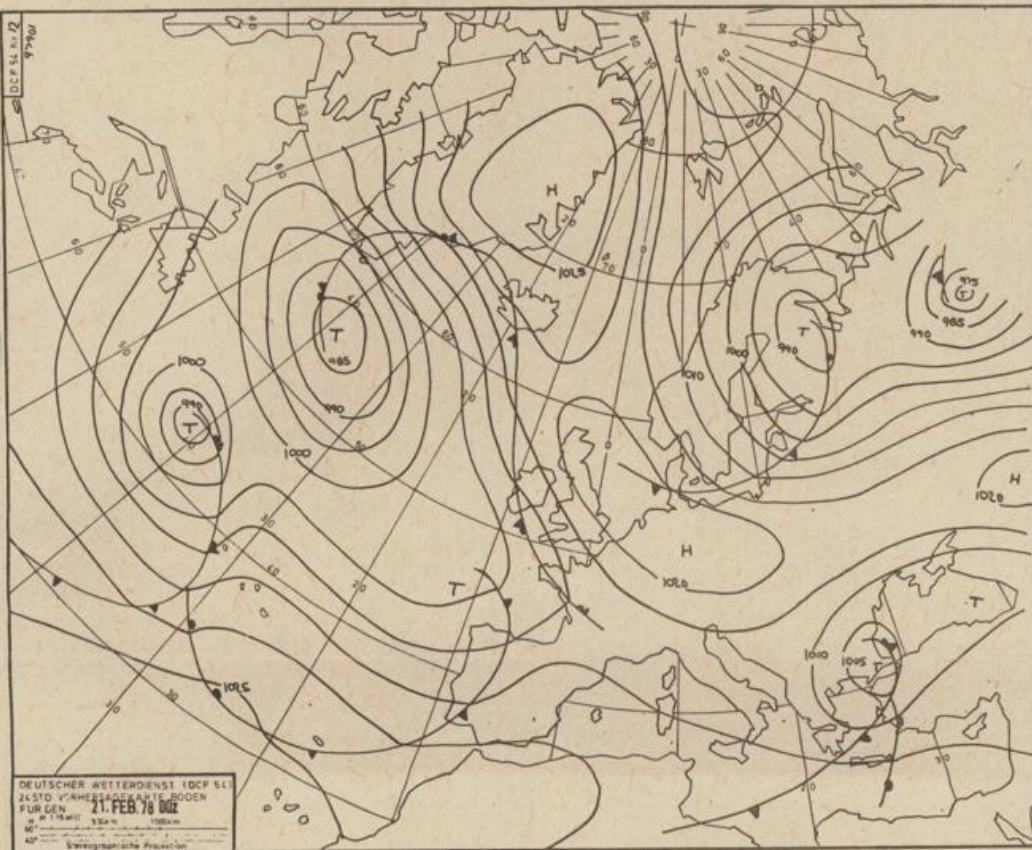

Jahrgang 1978

Montag, den 20. Februar 1978

Nummer 51

Bodenwetterkarte
Vorhersage
für den
21.02. 01 Uhr

Höhenwetterkarte
(Absolute Topographie 500 mb
entsprechend ca. 5500 m Höhe)
vom
20.02. 01 Uhr

Maßstab 1:60 Mill.