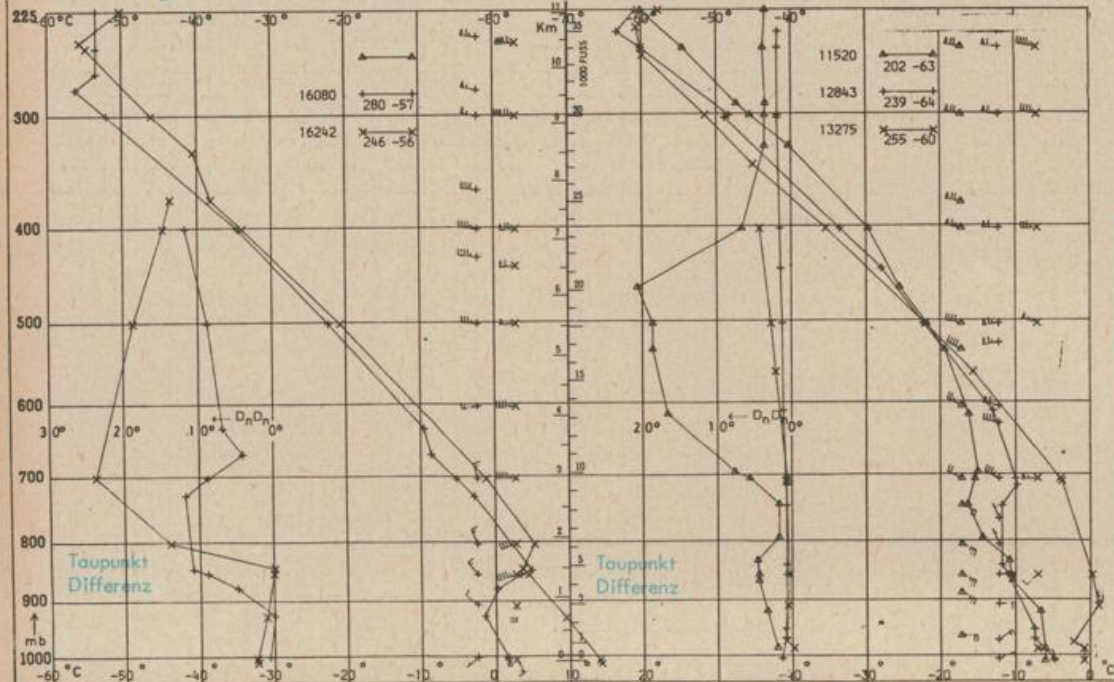

Astronomische Daten für den 21. Februar 1978

Station	Sonne		Mond		Station	Sonne		Mond	
	Aufgang Uhr MEZ	Untergang Uhr MEZ	Aufgang Uhr MEZ	Untergang Uhr MEZ		Aufgang Uhr MEZ	Untergang Uhr MEZ	Aufgang Uhr MEZ	Untergang Uhr MEZ
Frankfurt	07.25	17.53	16.34	06.17	Nürnberg	07.16	17.44	16.26	06.07
Freiburg	07.26	18.00	16.42	06.17	Stuttgart	07.21	17.53	16.35	06.13
München	07.11	17.45	16.27	06.12	Trier	07.33	18.01	16.42	06.25

Mondphase 2 Tage vor Vollmond

Messungen in der freien Atmosphäre am 20. Februar 1978 01 Uhr MEZ

- Kennziffer Station
- 06610 Payerne
 - 10739 Stuttgart
 - 10868 München - Ob. Schleifheim
 - 09393 Lindenberg
 - 09548 Meiningen
 - 11035 Wien