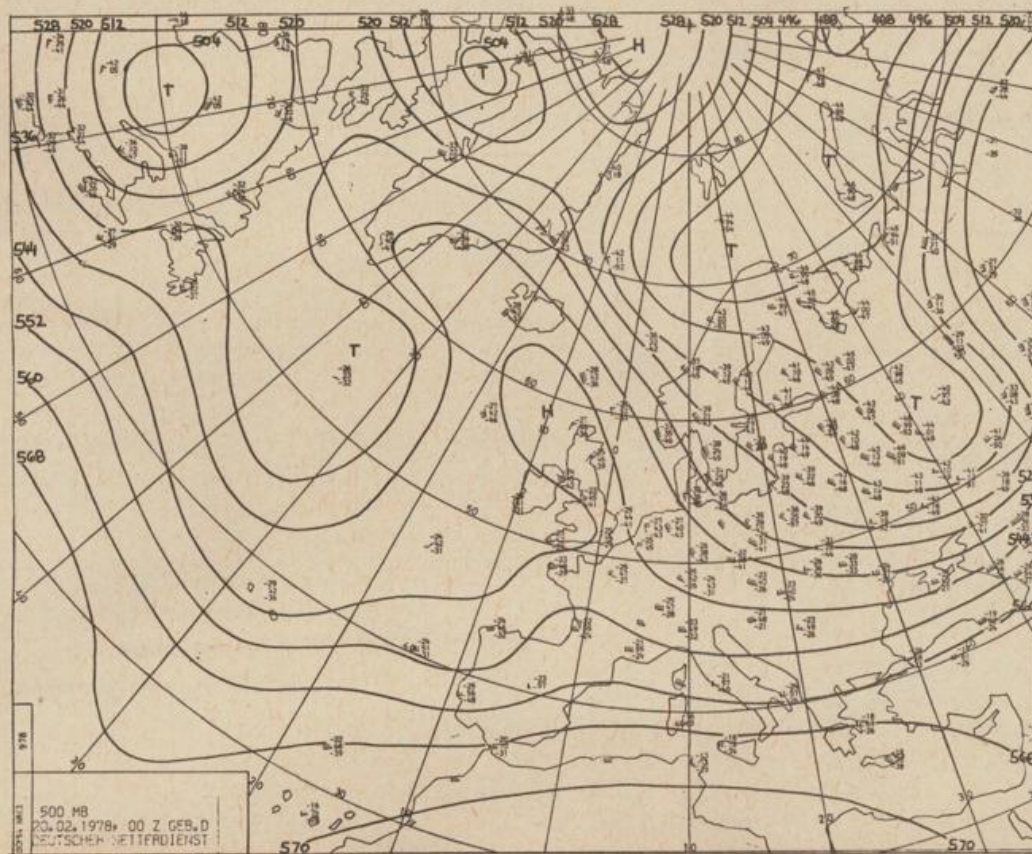

Jahrgang 1978

Montag, den 20. Februar 1978

Nummer 51

Bodenwetterkarte
Vorhersage
für den
21.02. 01 Uhr

Höhenwetterkarte
(Absolute Topographie 500 mb
entsprechend ca. 5500 m Höhe)
vom
20.02. 01 Uhr

Maßstab 1:60 Mill.