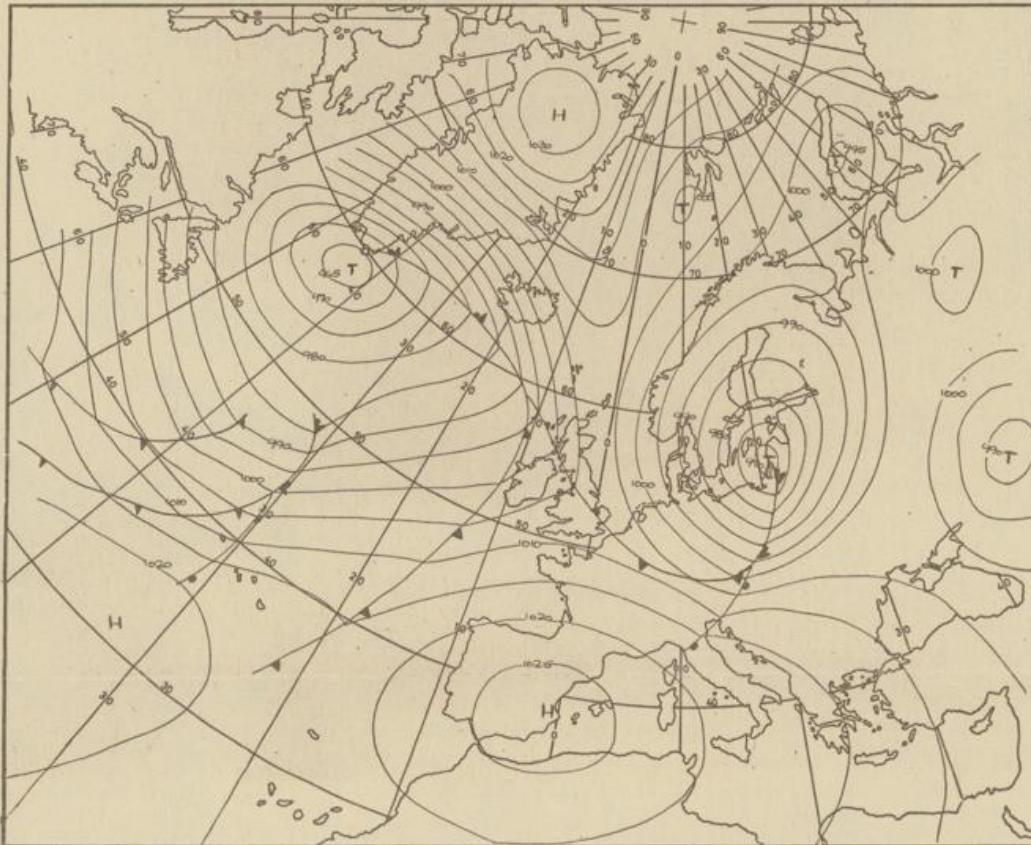

Montag, den 5. Januar 1976

Nummer 5

Bodenwetterkarte  
Vorhersage  
für den  
6.1. 01 Uhr

Höhenwetterkarte  
(Absolute Topographie 500 mb  
entsprechend ca. 5500 m Höhe)  
vom  
5.1. 01 Uhr

Maßstab 1 : 60 Mill.