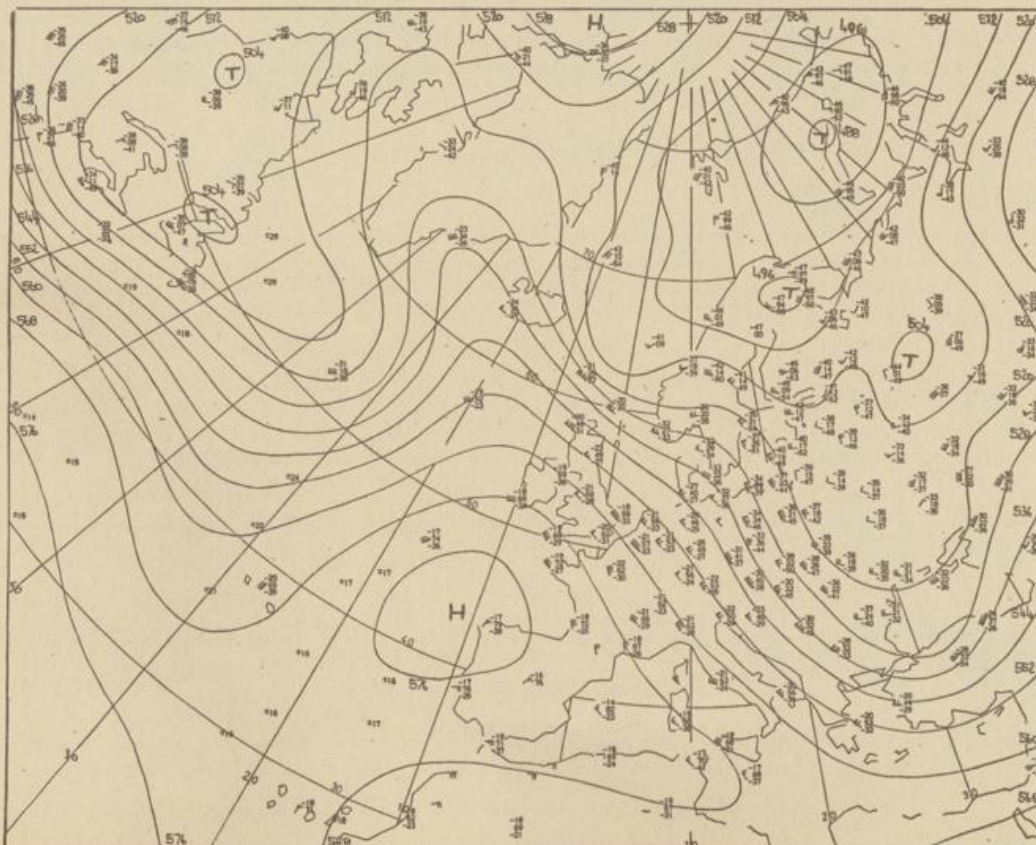

Montag, den 5. Januar 1976

Nummer 5

Bodenwetterkarte  
Vorhersage  
für den  
6.1. 01 Uhr

Höhenwetterkarte  
(Absolute Topographie 500 mb  
entsprechend ca. 5500 m Höhe)  
vom  
5.1. 01 Uhr

Maßstab 1 : 60 Mill.