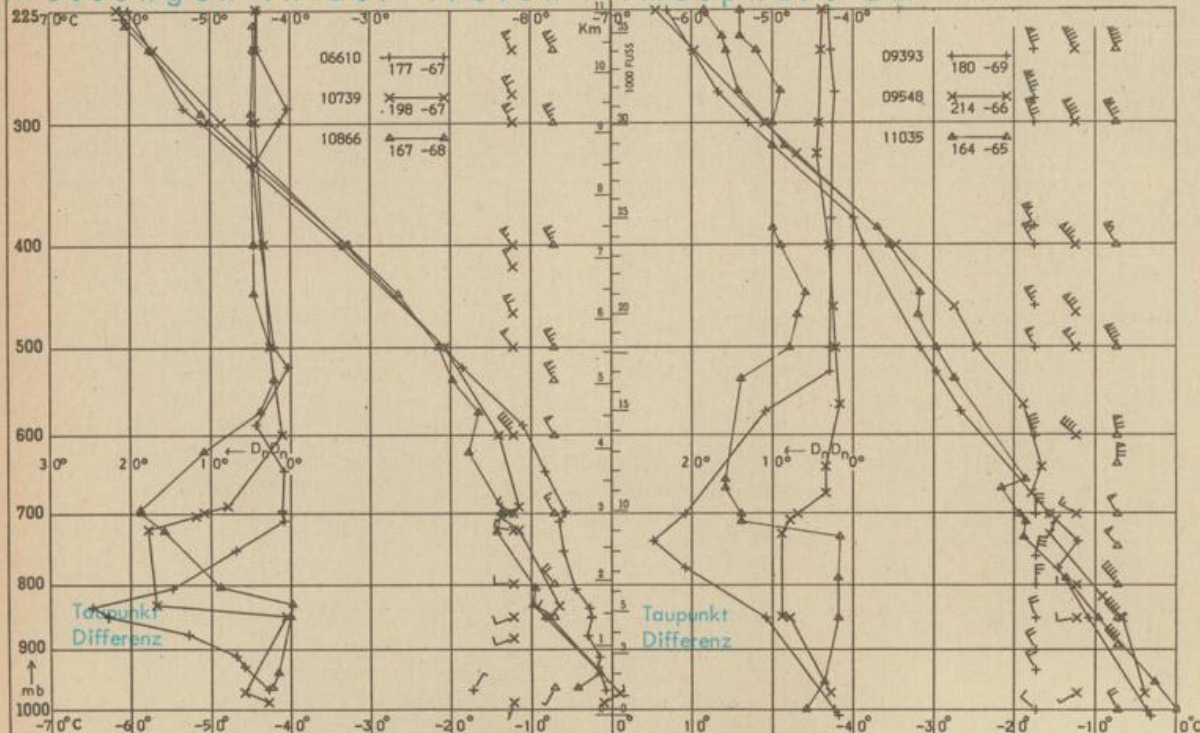

Luftdruckwerte von 7 Uhr

Station	Barom. Höhe	mm	auf Meereshöhe umgerechnet	
			mm	mb
Kassel	163	747.3	762.7	1016.7
Trier	273	740.1	765.5	1020.6
Offenbach	102	755.7	765.4	1020.4
Bamberg	243	744.1	767.2	1022.8
Saarbrücken-Flugh.	334	735.6	766.9	1022.4
Nürnberg	312	738.2	767.5	1023.3
Stuttgart	297	739.6	767.3	1023.0
Freiburg	300	740.5	768.7	1024.8
München-Riem	529	719.9	769.5	1025.8
Berchtesgaden	537			

Erdbodentemperaturen °C von 7 Uhr

Station	10 cm Tiefe	20 cm Tiefe	50 cm Tiefe	100 cm Tiefe
Gießen	1.5	2.2	3.6	5.0
Trier	1.4	1.7	4.0	5.2
Geisenheim	1.2	2.1	4.1	5.1
Würzburg	1.3	2.4	4.2	5.3
Mannheim	1.8	2.6	4.3	5.6
Stuttgart-Hohenheim	-0.3	1.7	3.4	4.8
Weißenburg	0.3	1.0	2.8	4.1
Freiburg	0.9	1.9	4.2	5.7
München-Riem	0.2	0.5	2.1	4.0
Mülldorf	0.2	0.4	1.8	3.8

Astronomische Daten für den

6. Januar 1976

Station	Sonne		Mond		Station	Sonne		Mond	
	Aufgang Uhr MEZ	Untergang Uhr MEZ	Aufgang Uhr MEZ	Untergang Uhr MEZ		Aufgang Uhr MEZ	Untergang Uhr MEZ	Aufgang Uhr MEZ	Untergang Uhr MEZ
Frankfurt	08.23	16.38	10.23	22.25	Nürnberg	08.12	16.31	10.14	22.16
Freiburg	08.19	16.50	10.26	22.29	Stuttgart	08.16	16.41	10.21	22.23
München	08.04	16.35	10.11	22.14	Trier	08.31	16.46	10.31	22.33

Mondphase

3 Tage vor erstem Viertel

Messungen in der freien Atmosphäre am 5. Januar 1976 01 Uhr MEZ

Kennziffer	Station
06610	Payeme
10739	Stuttgart
10866	München
09393	Lindenburg
09548	Meiningen
11035	Wien

Bemerkungen :