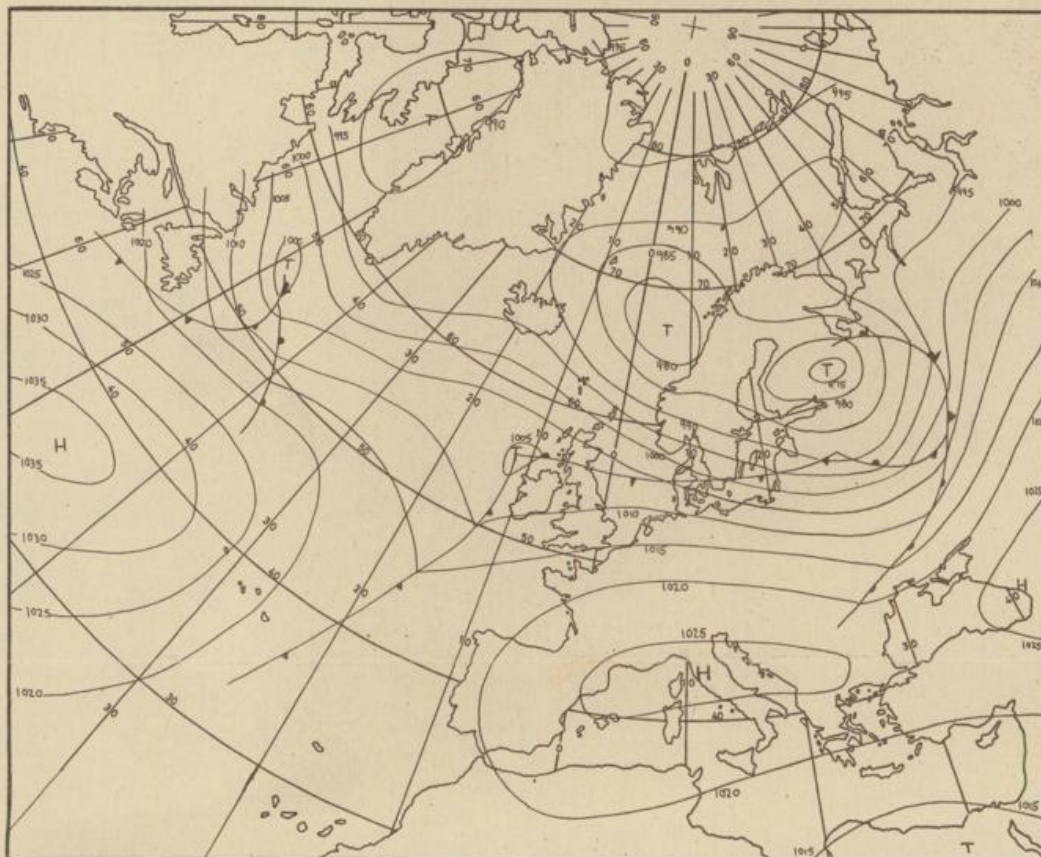

Bei unregelmäßiger Lieferung
sind Beschwerden immer an
das Zustellpostamt zu richten

Jahrgang 1976

Donnerstag, den 8. Januar 1976

Nummer 8

36
73
Deutscher Wetterdienst
Agrarmet. Forschungsamt

Bodenwetterkarte
Vorhersage
für den
9.1. 01 Uhr