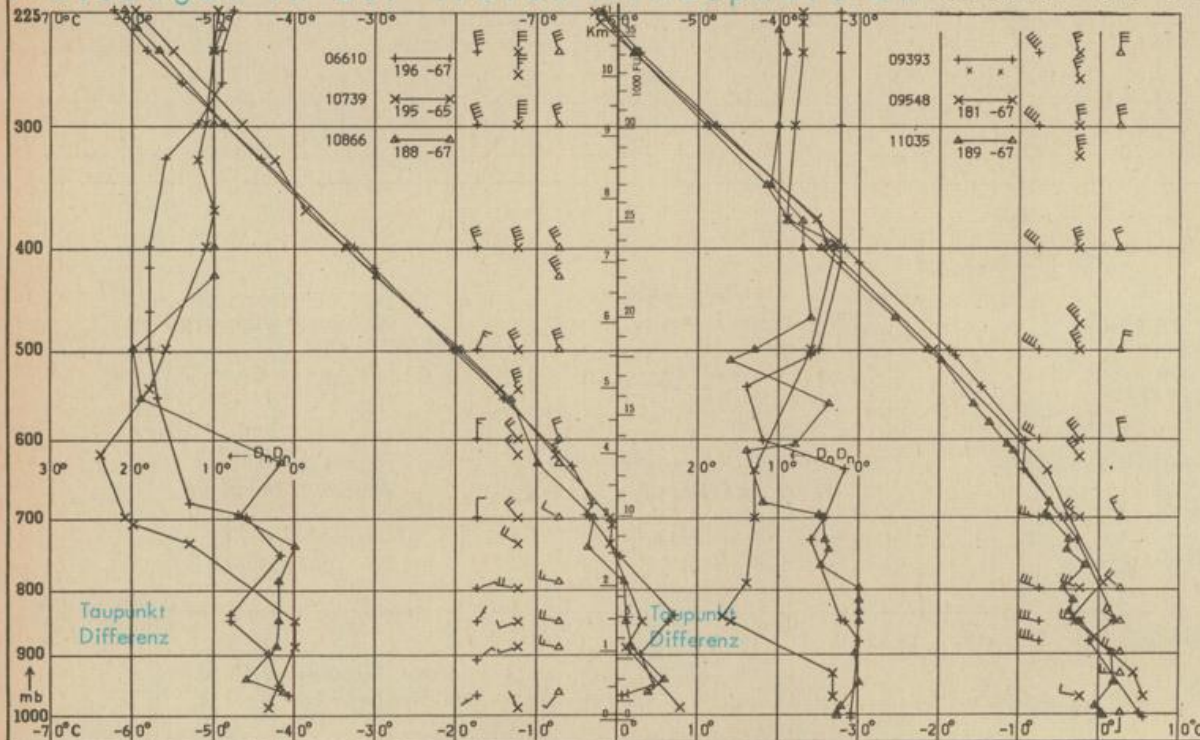

Erdbodentemperaturen °C von 7 Uhr

Station	10 cm Tiefe	20 cm Tiefe	50 cm Tiefe	100 cm Tiefe
Gießen	4.4	4.8	5.1	5.1
Trier	4.7	5.0	5.3	5.4
Geisenheim	5.0	5.2	4.9	5.3
Würzburg	4.4	4.2	4.4	5.4
Mannheim	5.3	5.2	4.9	5.7
Stuttgart-Hohenheim	3.2	4.3	4.3	4.9
Weißenburg	4.2	3.9	3.8	4.2
Freiburg	2.8	3.9	4.8	5.8
München-Riem	1.5	2.2	3.0	4.2
Mühdorf	2.7	2.7	2.6	3.8

Astronomische Daten für den

9. Januar 1976

Station	Sonne		Mond		Station	Sonne		Mond	
	Aufgang Uhr MEZ	Untergang Uhr MEZ	Aufgang Uhr MEZ	Untergang Uhr MEZ		Aufgang Uhr MEZ	Untergang Uhr MEZ	Aufgang Uhr MEZ	Untergang Uhr MEZ
Frankfurt	08.22	16.42	11.28	00.31	Nürnberg	08.11	16.35	11.20	00.21
Freiburg	08.18	16.54	11.35	00.33	Stuttgart	08.15	16.45	11.28	00.28
München	08.03	16.39	11.20	00.18	Trier	08.30	16.49	11.14	-

Mondphase

Erstes Viertel

Messungen in der freien Atmosphäre am 8. Januar 1976 01 Uhr MEZ

Kennziffer	Station
06610	Payern
10739	Stuttgart
10866	München
09393	Lindenberg
09548	Meiningen
11035	Wien

Bemerkungen :