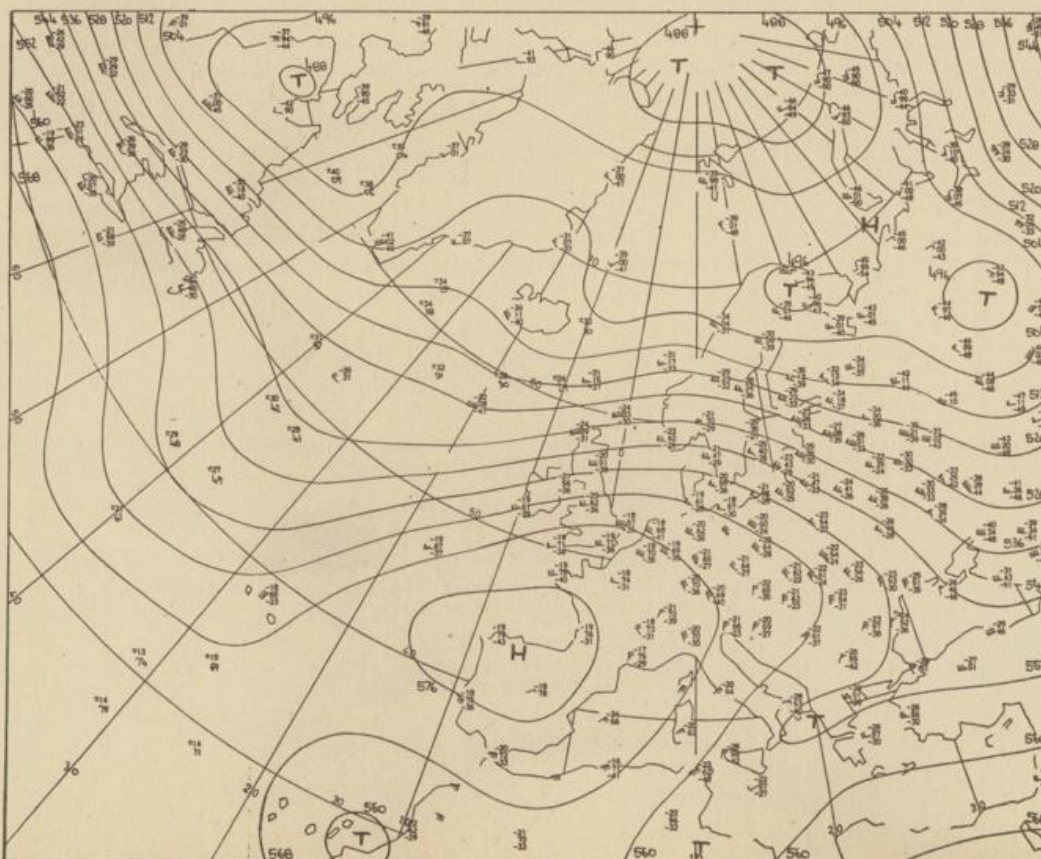

Höhenwetterkarte
(Absolute Topographie 500 mb
entsprechend ca. 5500 m Höhe)
vom
8.1. 01 Uhr

Maßstab 1:60 Mill.

Wettermeldungen vom 8. Januar 1976 07 Uhr

Station	Höhe NN	Wetter	Wind in km/h	Temperatur °C						Sonnenschein- gestern in Stdn.	Nieder- schlag in 24 Stdn. mm	Schnee- höhe cm
				in 2m Höhe	Tau- punkt	höchste gestern	Mittel gestern	Tiefstwert 2m Höhe	der Nacht am Boden			
Kassel	158	bedeckt	S 2	7	3	7	5.9	7	6	-	0.5	
Gießen	186	bedeckt	SSW 18	7	2	9	7.2	7	6	-	0.2	
Bad Hersfeld	212	bedeckt	SW 14	7	3	8	6.1	6	6	-	0.2	
Wasserkuppe	921	in Wolken	WSW32	0	0	3	2.0	0	0	-	0.1	1
Kl. Feldberg/Taun.	805	in Wolken	WSW20	1	1	4	2.4	1	0	-	-	
Frankfurt-Flugh.	110	bedeckt	SW 17	7	3	9	7.3	7	6	-	0.1	
Offenbach/Main	99	bedeckt	SW 7	7	3	10	8.4	7	8	-	0.1	
Darmstadt	133	bedeckt	SW 25	7	2	8	7.7	7	6	-	0.2	
Nürnberg	626	wolkig	SSW 18	2	1	6	4.7	2	2	x	1	
Koblenz	96	bedeckt	SW 11	8	3	10	9.0	8	x	0.3	0.6	
Bad Marienberg	547	bedeckt	SSW 16	3	2	6	4.2	3	3	-	0.6	
Trier-Petrisberg	265	bedeckt	SW 22	5	3	7	6.7	5	5	-	1	
Deuselbach	479	bedeckt	W 14	3	1	6	5.3	3	3	-	1	
Neustadt/Weinstr.	163	bedeckt	W 11	7	4	9	8.2	7	5	-	0.1	
Weinbiet	553	bedeckt	WSW31	3	1	3	4.6	3	2	-	0.5	
Tholey	396	bedeckt	WSW20	4	2	6	5.5	4	4	-	1	
Saarbrücken-Flugh.	322	bedeckt	SW 13	5	1	7	6.3	5	4	-	0.1	
Öhringen	276	bedeckt	W 11	6	4	7	6.4	6	5	-	0.2	
Stuttgart	305	bedeckt	SSW 7	7	4	9	7.9	7	x	-	0.0	
Stuttgart-Echterd.	396	bedeckt	WSW 9	5	2	8	6.4	5	5	x	-	
Stetten	734	bedeckt	WSW 9	3	3	5	3.6	3	3	-	0.1	
Friedrichstadt	797	bedeckt	WSW 2	2	2	3	3.0	2	1	-	0.1	
Klippeneck	973	wolkenlos	S 18	3	0	4	2.2	1	-2	0.2	-	
Ulm	522	bedeckt	SW 7	1	1	6	4.8	1	-0	0.4	0.0	
Mannheim	97	bedeckt	SW 7	7	3	8	7.0	7	6	-	0.4	
Karlsruhe	114	bedeckt	SSW 9	7	5	8	7.6	7	6	-	0.1	
Freiburg	269	Nebel	still	2	2	9	6.6	2	-1	0.3	-	
Feldberg/Schw.	1486	wolkenlos	W 31	4	-1	-0	-0.0	-0	-4	0.6	-	43
Konstanz	443	Nieseln	WNW 5	1	1	9	5.0	0	-1	4.1	0.0	
Friedrichshafen	401	Nebel	NNE 4	1	1	9	4.8	0	-3	6.6	-	
Würzburg	259	bedeckt	WSW11	6	2	7	6.6	6	5	-	0.0	
Bad Kissingen	224	bedeckt	SSW 14	7	2	8	6.2	6	6	-	0.0	
Bamberg	239	bedeckt	still	6	3	7	5.6	5	4	-	0.2	
Coburg	337	bedeckt	SW 5	5	1	6	4.2	5	3	-	0.0	
Hof	567	bedeckt	SW 9	3	1	4	2.3	3	2	-	0.2	1
Nürnberg-Flugh.	319	bedeckt	WSW14	7	4	9	6.0	6	5	0.2	1	
Weiden	438	bedeckt	W 11	5	2	5	3.7	4	4	-	1	
Ansbach	413	bedeckt	W 4	5	3	7	5.9	5	5	-	0.0	
Weissenburg/Bay.	422	bedeckt	SW 9	5	4	7	6.0	5	5	0.1	0.0	
Regensburg	376	bedeckt	SSW 5	5	4	4	3.2	4	3	-	0.1	
Augsburg	477	bedeckt	SSW 5	2	1	7	5.5	2	0	1.2	0.6	
München-Riem	529	wolkenlos	SW 7	-0	-1	7	4.3	-0	-3	3.6	0.2	
Mühlhof	401	bedeckt	SSW 4	3	1	7	5.0	3	-0	0.2	-	
Passau	409	bedeckt	SW 4	4	3	3	2.5	2	2	-	-	
Großglockenstein	1307	Nieseln	NW 11	-0	-0	-1	-1.8	-1	-1	0.1	0.6	90
Kaiserslautern	705	wolkenlos	SSE 5	-1	-2	7	3.0	-2	-3	5.1	-	
Oberstdorf	810	wolkenlos	S 5	-2	-3	6	1.3	-3	-5	5.8	-	3
Garmisch-Partenk.	719	heiter	SSW 4	-2	-2	5	1.3	-2	-4	3.3	-	4
Zugspitze	2960	in Wolken	NNW16	-5	-5	-6	-7.4	-6	x	6.5	0.4	150
Hohenpeißenberg	977	wolkenlos	S 9	3	0	4	2.4	1	-1	3.1	0.0	Reste
Wendelstein	1832	heiter	W 25	1	-1	-2	-2.4	-3	-2	1.7	4	70
Berchtesgaden	542											