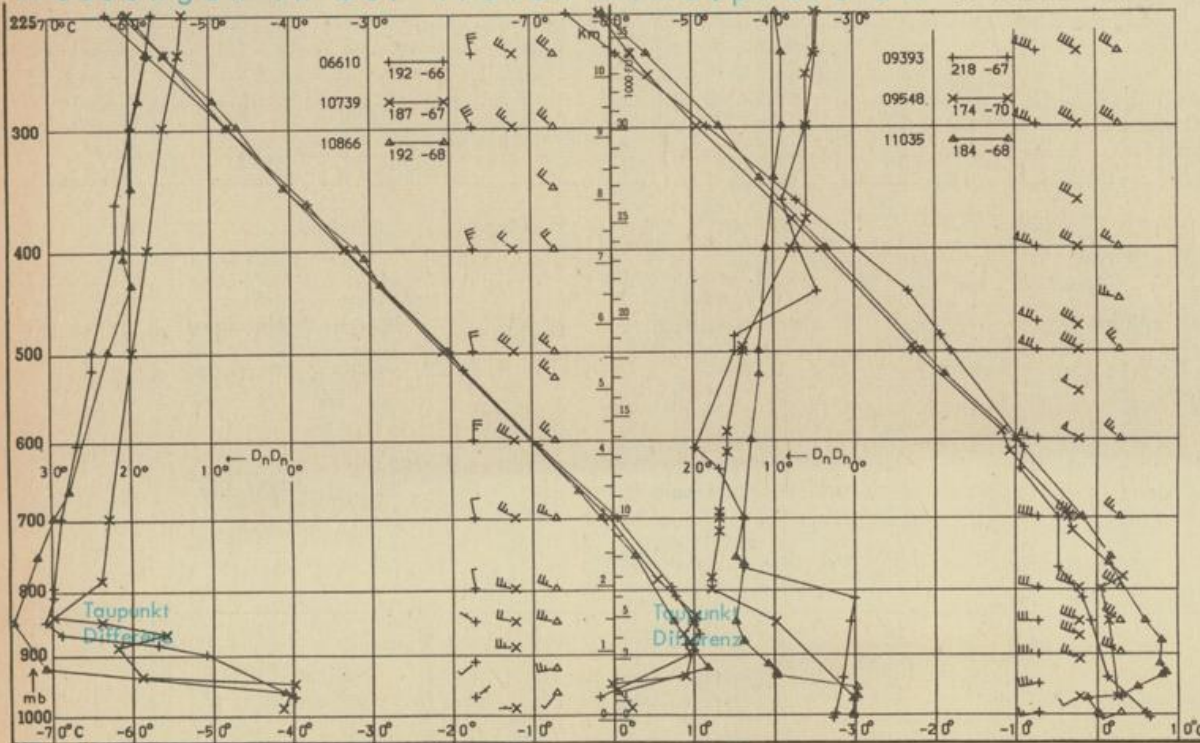

Erdbodentemperaturen °C von 7 Uhr

Station	10 cm Tiefe				20 cm Tiefe				50 cm Tiefe				100 cm Tiefe																											
	Gießen	4.7	4.8	5.0	5.3	3.5	3.9	5.2	5.6	4.2	4.7	5.1	5.4	4.0	4.3	4.7	5.6	4.2	4.4	5.3	5.7	2.6	4.2	4.7	5.1	2.6	3.0	4.0	4.3	1.9	3.4	4.6	6.0	1.1	1.7	3.0	4.2	1.0	1.7	3.0

Astronomische Daten für den

10. Januar 1976

Station	Sonne		Mond		Station	Sonne		Mond	
	Aufgang Uhr MEZ	Untergang Uhr MEZ	Aufgang Uhr MEZ	Untergang Uhr MEZ		Aufgang Uhr MEZ	Untergang Uhr MEZ	Aufgang Uhr MEZ	Untergang Uhr MEZ
Frankfurt	08.21	16.43	11.53	01.34	Nürnberg	08.10	16.36	11.45	01.23
Freiburg	08.18	16.55	12.02	01.34	Stuttgart	08.15	16.46	11.54	01.30
München	08.03	16.40	11.47	01.19	Trier	08.30	16.50	11.36	00.39

Mondphase

1 Tag nach erstem Viertel

Messungen in der freien Atmosphäre am 9. Januar 1976 01 Uhr MEZ

Kenn-ziffer	Station
06610	Payerne
10739	Stuttgart
10866	München
09393	Lindenbergl
09548	Meiningen
11035	Wien