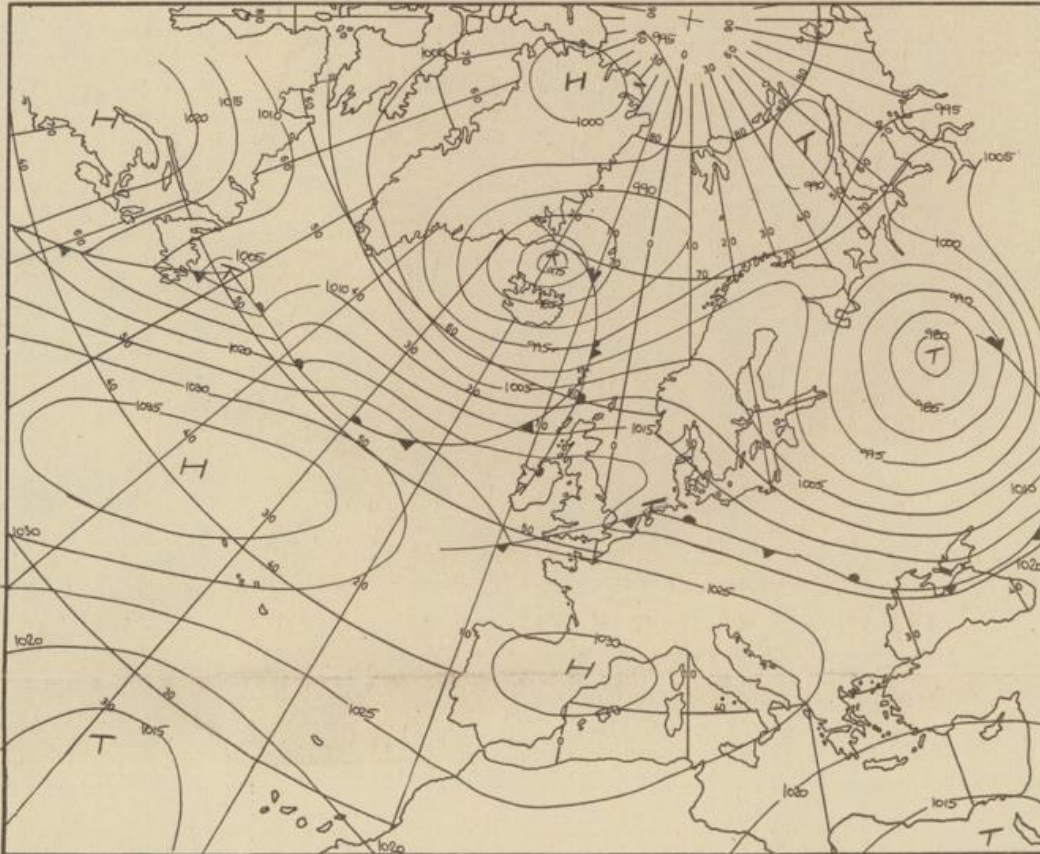

Bei unregelmäßiger Lieferung
sind Beschwerden immer an
das Zustellpostamt zu richten

Jahrgang 1976

Freitag, den 9. Januar 1976

Nummer 9

Bodenwetterkarte
Vorhersage
für den
10.1. 01 Uhr

Höhenwetterkarte
(Absolute Topographie 500 mb
entsprechend ca. 5500 m Höhe)
vom
9.1. 01 Uhr