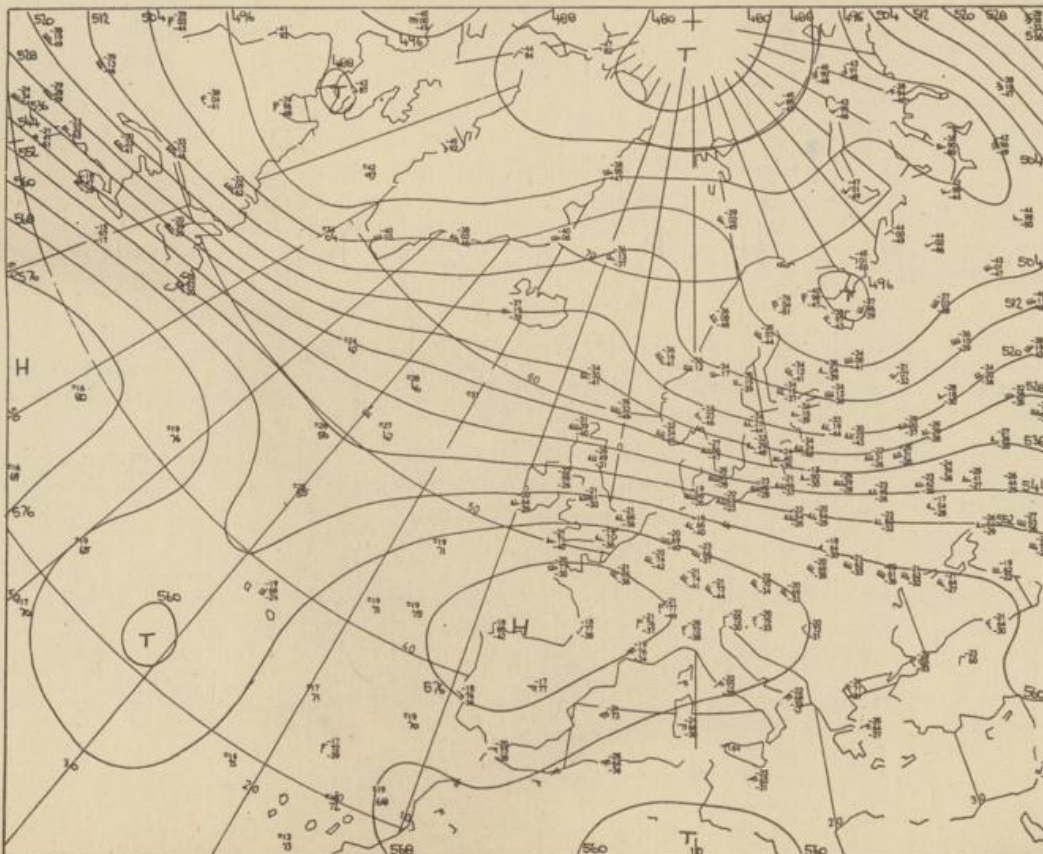

Bei unregelmäßiger Lieferung
sind Beschwerden immer an
das Zustellpostamt zu richten

Jahrgang 1976

Freitag, den 9. Januar 1976

Nummer 9

Bodenwetterkarte
Vorhersage
für den
10.1. 01 Uhr

Höhenwetterkarte
(Absolute Topographie 500 mb
entsprechend ca. 5500 m Höhe)
vom
9.1. 01 Uhr