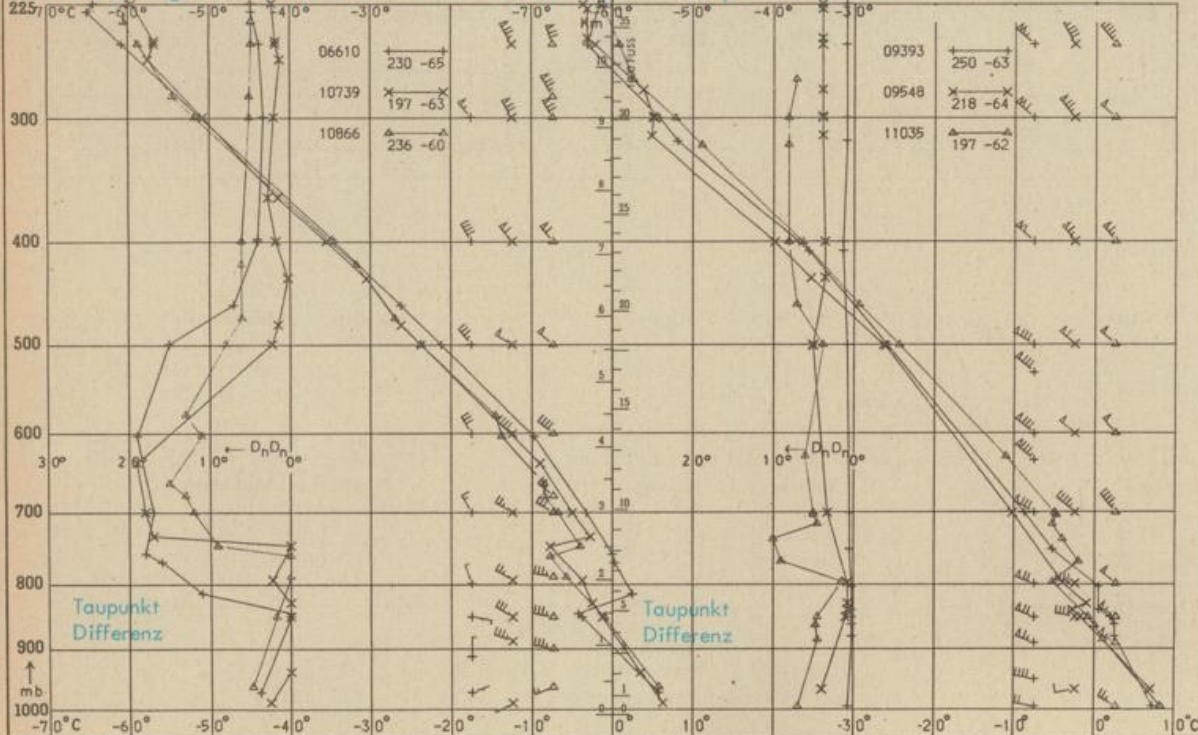

Erdbodentemperaturen °C von 7 Uhr

Station	10 cm Tiefe	20 cm Tiefe	50 cm Tiefe	100 cm Tiefe
Gießen	6.7	6.5	6.3	5.9
Trier	6.3	6.4	6.1	5.9
Geisenheim	7.0	6.7	6.1	5.8
Würzburg	5.8	5.4	5.4	5.8
Mannheim	6.6	6.4	5.9	6.1
Öhringen-Hohenheim	5.9	5.7	5.8	6.2
Weißenburg	4.8	4.7	4.8	4.7
Freiburg	5.3	5.4	5.5	6.0
München-Riem	3.5	3.7	3.4	4.3
Mühdorf	4.3	4.3	3.9	4.2

Astronomische Daten für den

14. Januar 1976

Station	Sonne		Mond		Station	Sonne		Mond	
	Aufgang Uhr MEZ	Untergang Uhr MEZ	Aufgang Uhr MEZ	Untergang Uhr MEZ		Aufgang Uhr MEZ	Untergang Uhr MEZ	Aufgang Uhr MEZ	Untergang Uhr MEZ
Frankfurt	08.19	16.49	14.27	05.38	Nürnberg	08.08	16.42	14.20	05.27
Freiburg	08.15	17.01	14.39	05.34	Stuttgart	08.12	16.52	14.30	05.31
München	08.00	16.46	14.24	05.19	Trier	08.27	16.57	14.35	05.46

Mondphase

3 Tage vor Vollmond

Messungen in der freien Atmosphäre am 13. Januar 1976 01 Uhr MEZ

Kennziffer	Station
06610	Payerne
10739	Stuttgart
10866	München
09393	Lindenberg
09548	Meiningen
11035	Wien

Bemerkungen :