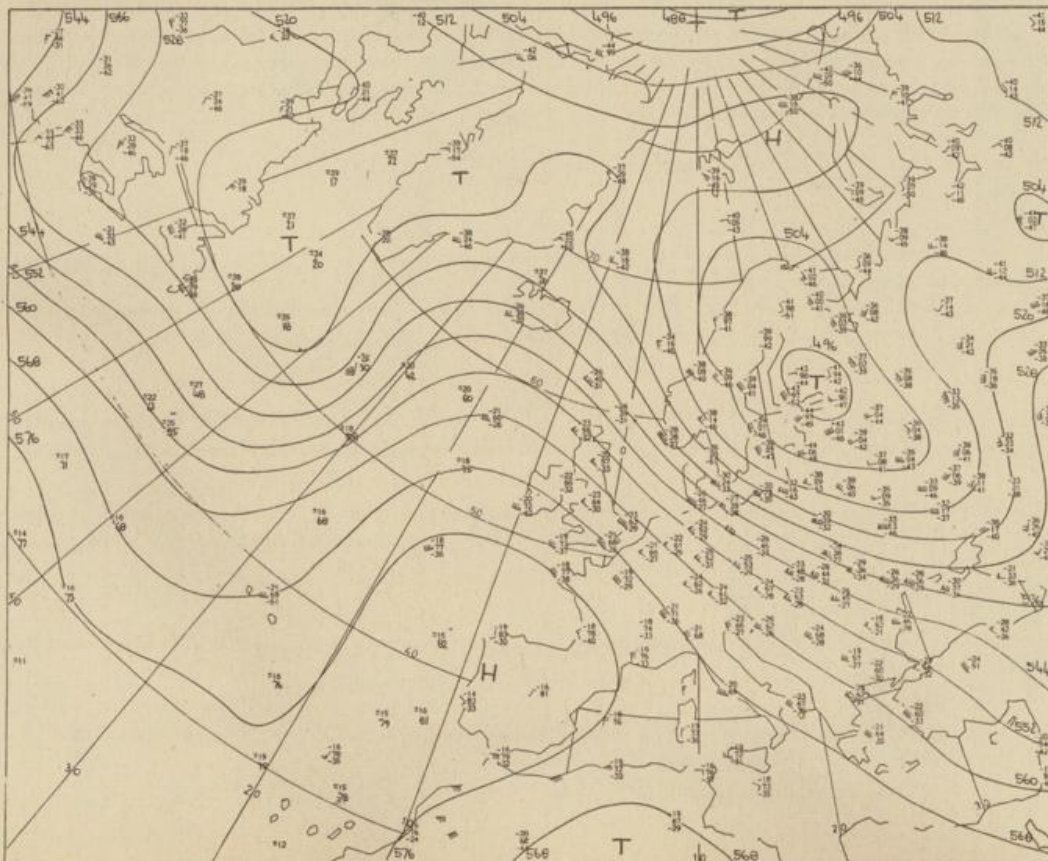

Bei unregelmäßiger Lieferung
sind Beschwerden immer an
das Zustellpostamt zu richten

Jahrgang 1976

Dienstag, den 13. Januar 1976

Nummer 13

36 Deutscher Wetterdienst
Wetteramt Frankfurt

Bodenwetterkarte
Vorhersage
für den
14.1. 01 Uhr