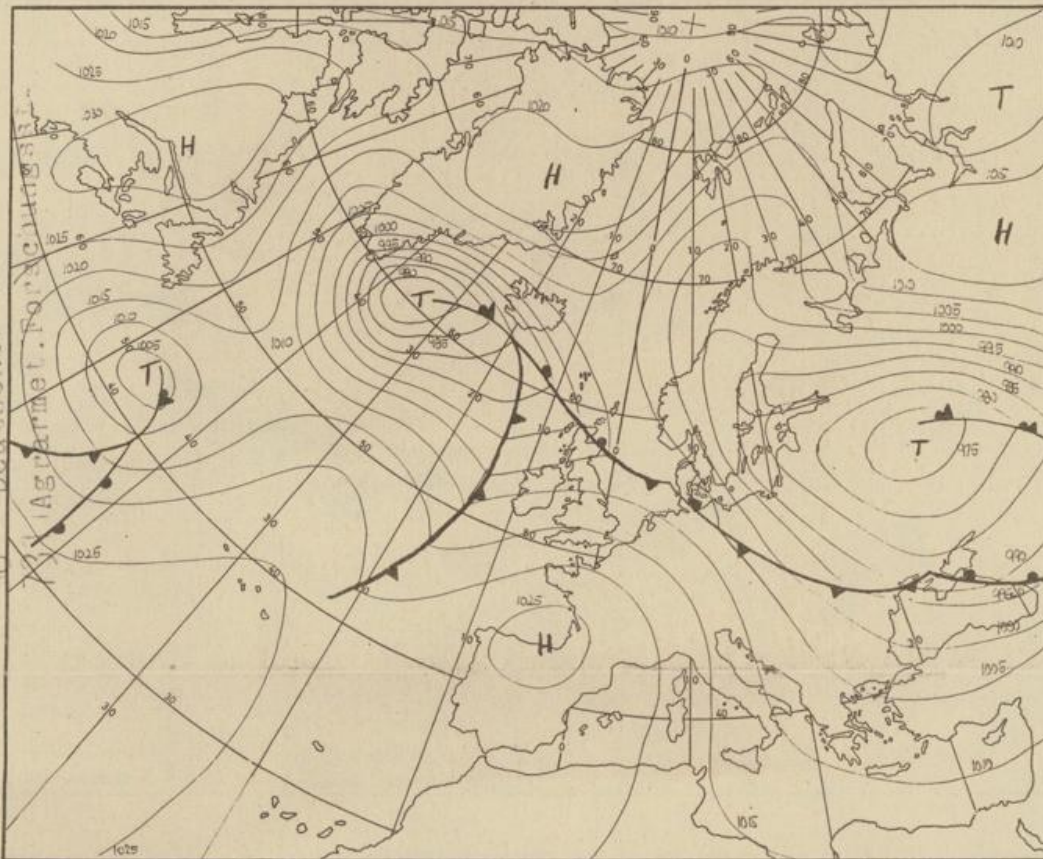

Bei unregelmäßiger Lieferung
sind Beschwerden immer an
das Zustellpostamt zu richten

Jahrgang 1976

Dienstag, den 13. Januar 1976

Nummer 13

36 Deutscher Wetterdienst
Wetteramt Frankfurt

Bodenwetterkarte
Vorhersage
für den
14.1. 01 Uhr