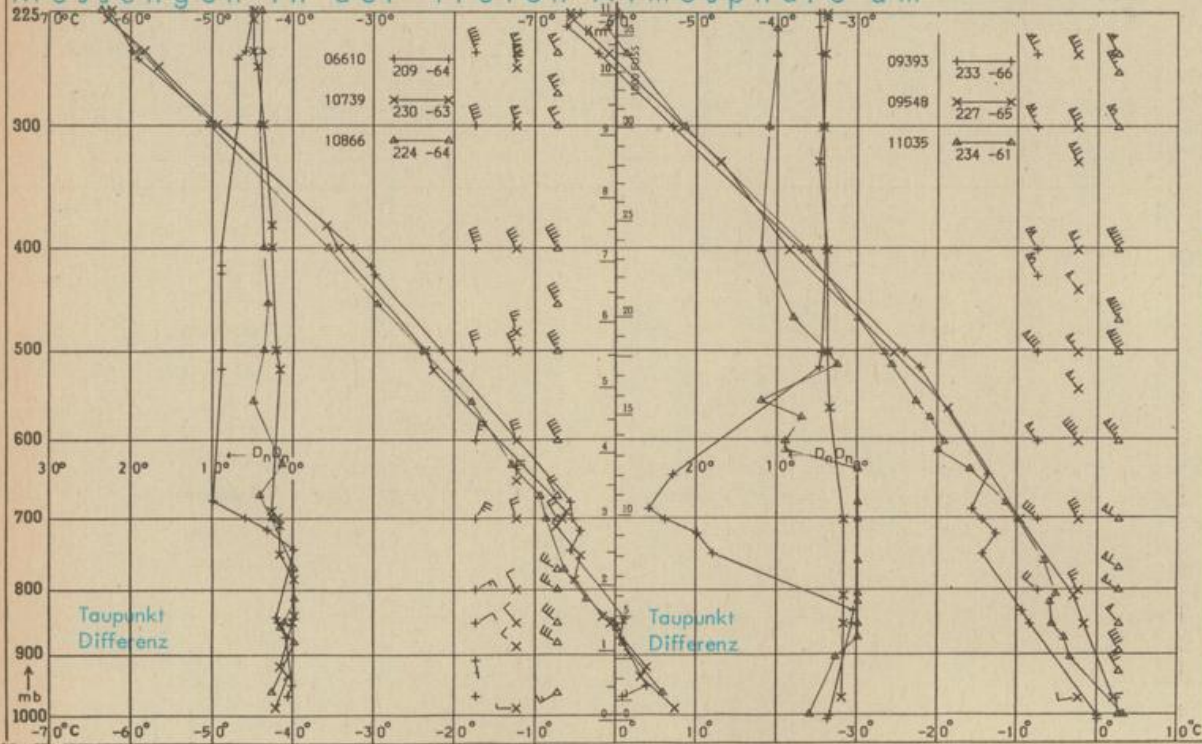

Erdbodentemperaturen °C von 7 Uhr

Station	10 cm Tiefe	20 cm Tiefe	50 cm Tiefe	100 cm Tiefe
Gießen	6.4	6.4	6.5	6.1
Trier	6.2	6.3	6.3	6.1
Geisenheim	6.9	6.7	6.4	6.1
Würzburg	5.8	5.8	5.7	6.1
Mannheim	6.6	6.5	6.1	6.2
Ohringen-Hohenheim	5.9	5.7	5.9	6.3
Weißenburg	5.0	4.9	4.9	4.9
Freiburg	5.8	5.8	5.6	6.3
München-Riem	3.8	3.9	3.9	4.5
Müldorf	4.6	4.5	4.2	4.4

Astronomische Daten für den

15. Januar 1976

Station	Sonne		Mond		Station	Sonne		Mond	
	Aufgang Uhr MEZ	Untergang Uhr MEZ	Aufgang Uhr MEZ	Untergang Uhr MEZ		Aufgang Uhr MEZ	Untergang Uhr MEZ	Aufgang Uhr MEZ	Untergang Uhr MEZ
Frankfurt	08.18	16.50	15.27	06.31	Nürnberg	08.07	16.43	15.20	06.20
Freiburg	08.14	17.02	15.38	06.27	Stuttgart	08.11	16.53	15.29	06.24
München	07.59	16.47	15.23	06.12	Trier	08.26	16.58	15.35	06.39

Mondphase

2 Tage vor Vollmond

Messungen in der freien Atmosphäre am 14. Januar 1976 01 Uhr MEZ

Kenn-ziffer Station

06610 Payerne
10739 Stuttgart
10866 München
09393 Lindenberg
09548 Meiningen
11035 Wien

Bemerkungen :