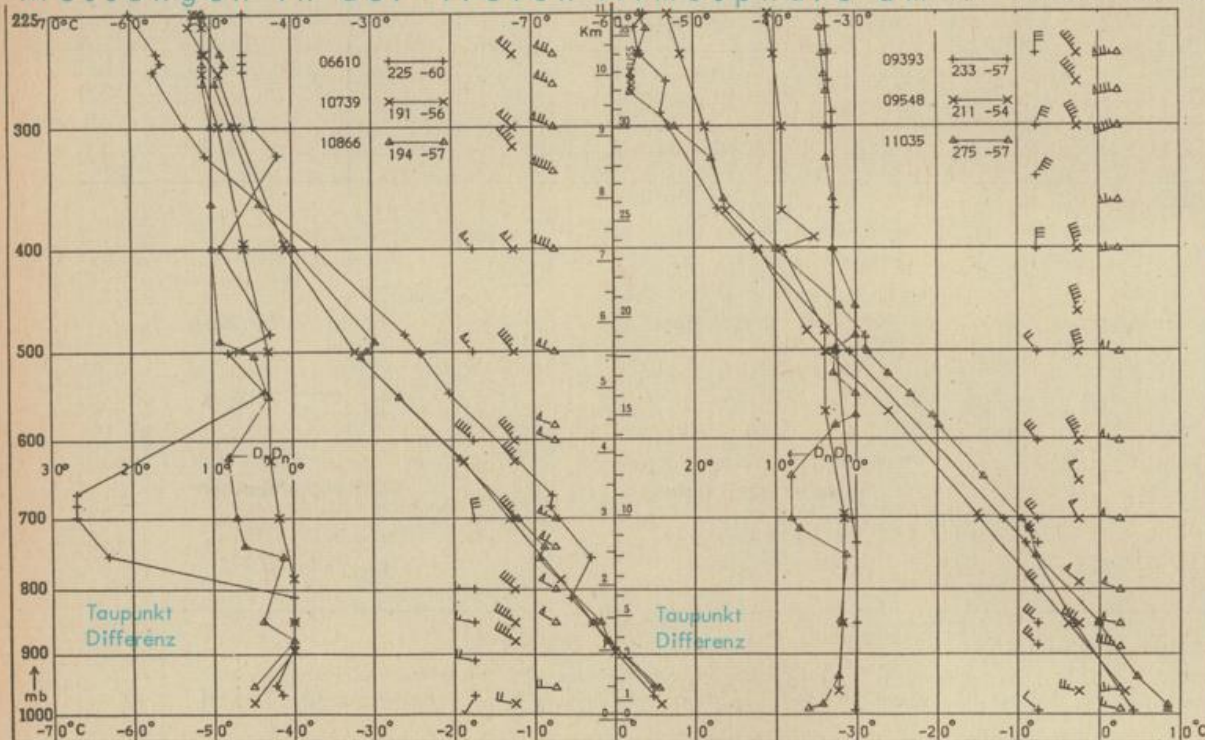

Erdbodentemperaturen °C von 7 Uhr

Station	10 cm Tiefe	20 cm Tiefe	50 cm Tiefe	100 cm Tiefe
Gießen	4.7	5.5	6.3	6.3
Trier	4.3	4.6	6.2	6.2
Geisenheim	5.2	5.6	6.5	6.3
Würzburg	4.9	5.4	5.9	6.2
Mannheim	5.7	6.1	6.3	6.4
Öhringen-Hohenheim	4.9	5.3	6.0	6.4
Weißenburg	3.7	4.1	4.9	5.0
Freiburg	4.9	5.5	5.8	6.5
München-Riem	3.2	3.7	4.1	4.6
Mühdorf	3.8	4.2	4.5	4.5

Astronomische Daten für den

16. Januar 1976

Station	Sonne		Mond		Station	Sonne		Mond	
	Aufgang Uhr MEZ	Untergang Uhr MEZ	Aufgang Uhr MEZ	Untergang Uhr MEZ		Aufgang Uhr MEZ	Untergang Uhr MEZ	Aufgang Uhr MEZ	Untergang Uhr MEZ
Frankfurt	08.18	16.52	16.34	07.17	Nürnberg	08.07	16.45	16.27	07.06
Freiburg	08.14	17.04	16.45	07.14	Stuttgart	08.11	16.55	16.36	07.11
München	07.59	16.49	16.30	06.59	Trier	08.26	17.00	16.42	07.25

Mondphase

1 Tag vor Vollmond

Messungen in der freien Atmosphäre am 15. Januar 1976 01 Uhr MEZ

Kennziffer	Station
06610	Payeme
10739	Stuttgart
10866	München
09393	Lindenberg
09548	Meiningen
11035	Wien

Bemerkungen :