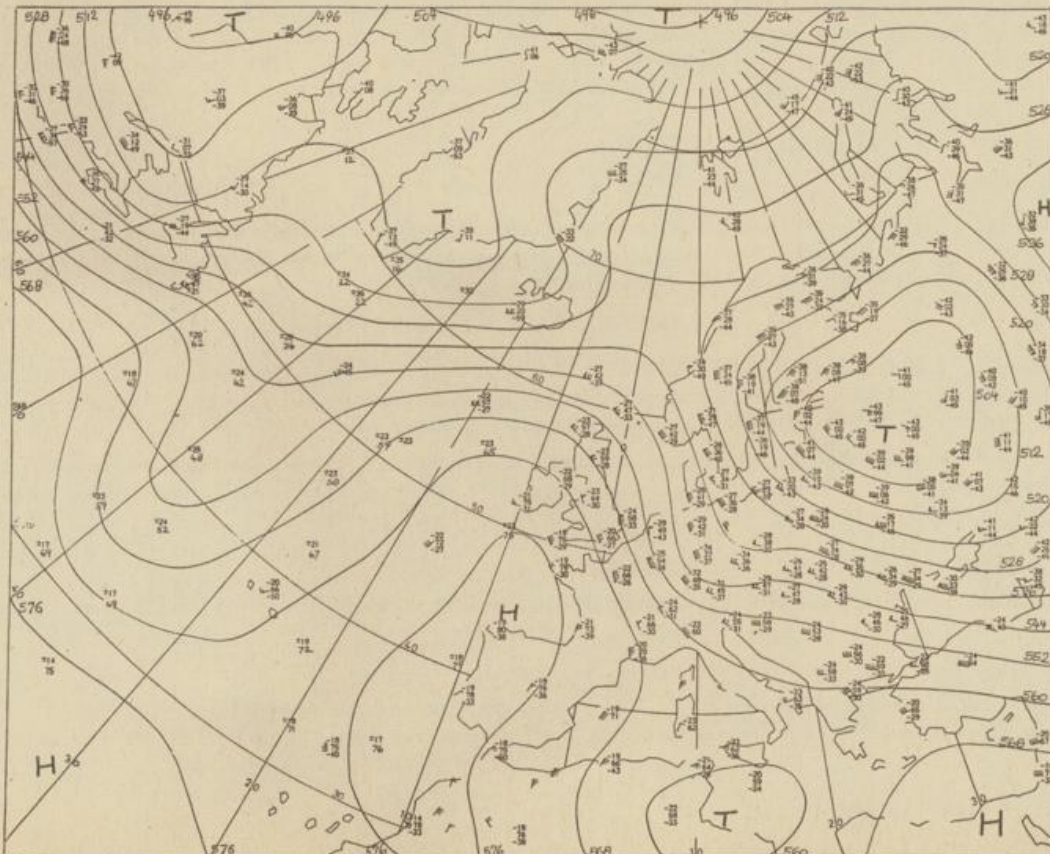

Bei unregelmäßiger Lieferung
sind Beschwerden immer an
das Zustellpostamt zu richten

Jahrgang 1976

Donnerstag, den 15. Januar 1976

Nummer 15

Bodenwetterkarte
Vorhersage
für den
16.1. 01 Uhr

Höhenwetterkarte
(Absolute Topographie 500 mb
entsprechend ca. 5500 m Höhe)
vom
15.1. 01 Uhr