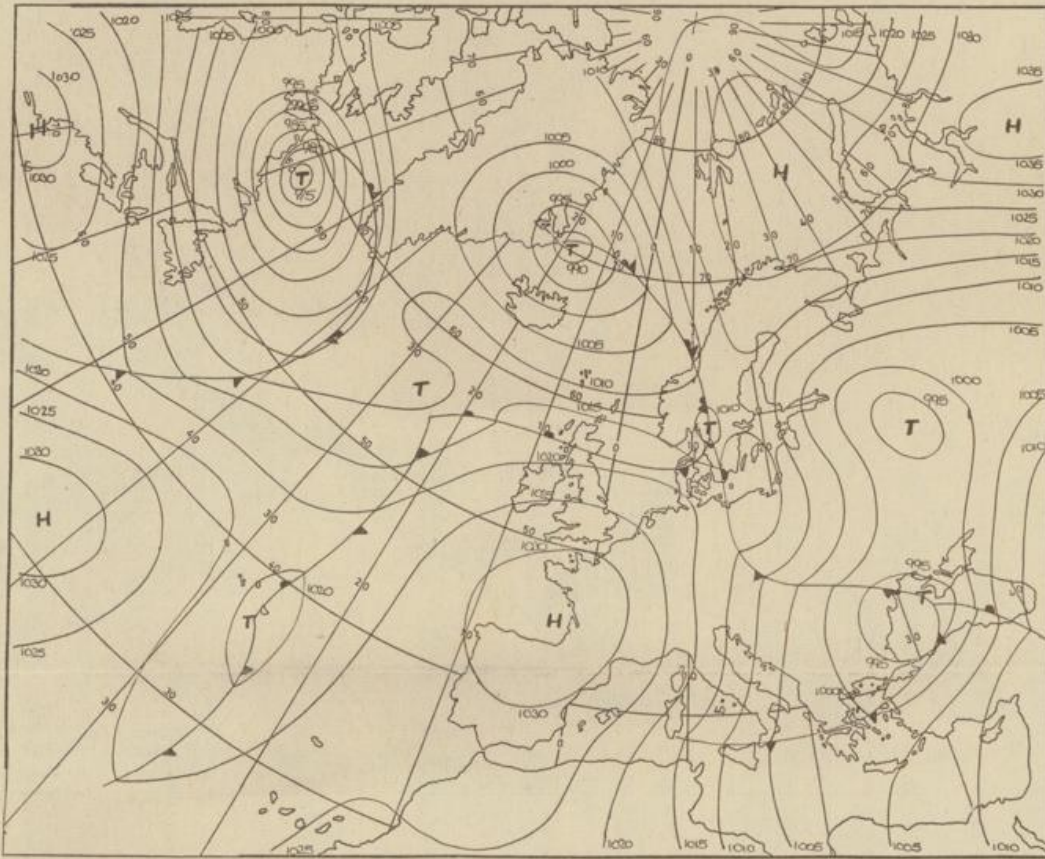

Bei unregelmäßiger Lieferung
sind Beschwerden immer an
das Zustellpostamt zu richten

Jahrgang 1976

Donnerstag, den 15. Januar 1976

Nummer 15

Bodenwetterkarte
Vorhersage
für den
16.1. 01 Uhr

Höhenwetterkarte
(Absolute Topographie 500 mb
entsprechend ca. 5500 m Höhe)
vom
15.1. 01 Uhr