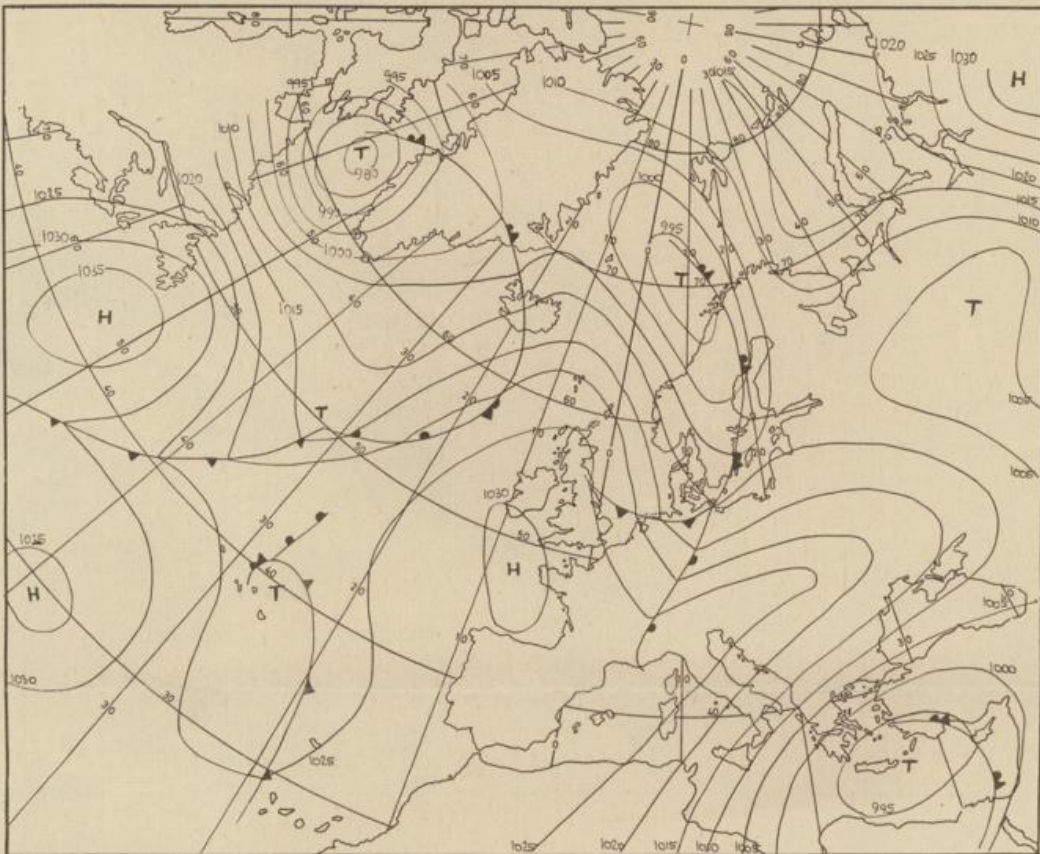

Bei unregelmäßiger Lieferung
sind Beschwerden immer an
das Zustellpostamt zu richten

Jahrgang 1976

Freitag, den 16. Januar 1976

Nummer 16

Deutscher Wetterdienst
AG: Armet. Forschungs...

Bodenwetterkarte
Vorhersage
für den
17.1. 01 Uhr