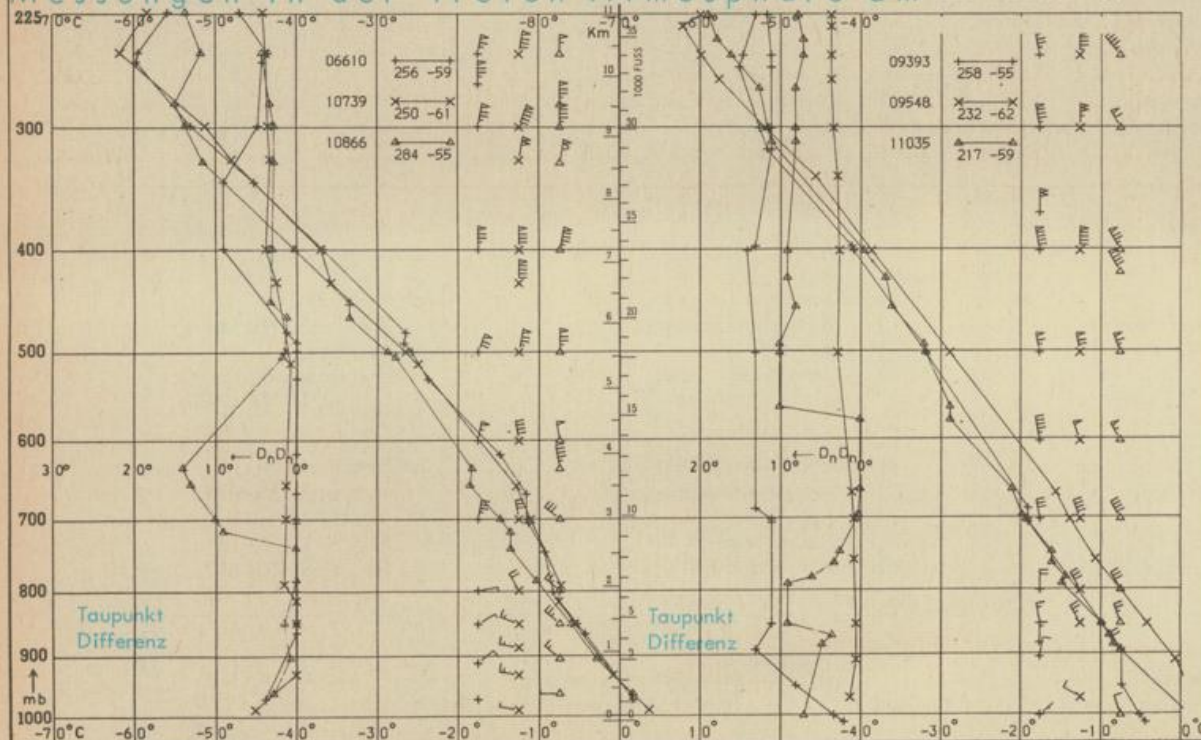

Erdbodentemperaturen °C von 7 Uhr

Station	10 cm Tiefe	20 cm Tiefe	50 cm Tiefe	100 cm Tiefe
Gießen	4.4	4.8	5.7	6.1
Trier	4.4	4.6	5.6	6.3
Geisenheim	4.9	5.1	6.1	6.4
Würzburg	4.0	4.6	5.8	6.3
Mannheim	4.8	5.3	6.3	6.5
Öhringen-Hohenheim	0.3	4.4	5.8	6.5
Weißenburg	1.7	2.6	4.3	5.1
Freiburg	3.3	4.3	5.1	6.6
München-Riem	1.8	2.3	3.9	4.7
Müldorf	2.2	3.0	4.3	4.8

Astronomische Daten für den

17. Januar 1976

Station	Sonne		Mond		Station	Sonne		Mond	
	Aufgang Uhr MEZ	Untergang Uhr MEZ	Aufgang Uhr MEZ	Untergang Uhr MEZ		Aufgang Uhr MEZ	Untergang Uhr MEZ	Aufgang Uhr MEZ	Untergang Uhr MEZ
Frankfurt	08.17	16.53	17.47	07.56	Nürnberg	08.06	16.46	17.39	07.46
Freiburg	08.13	17.05	17.57	07.55	Stuttgart	08.10	16.56	17.49	07.51
München	07.58	16.50	17.42	07.40	Trier	08.25	17.01	17.55	08.04

Mondphase

Vollmond

Messungen in der freien Atmosphäre am 16. Januar 1976 01 Uhr MEZ

Kennziffer	Station
06610	Payere
10739	Stuttgart
10866	München
09393	Lindenberg
09548	Meiningen
11035	Wien

Bemerkungen: