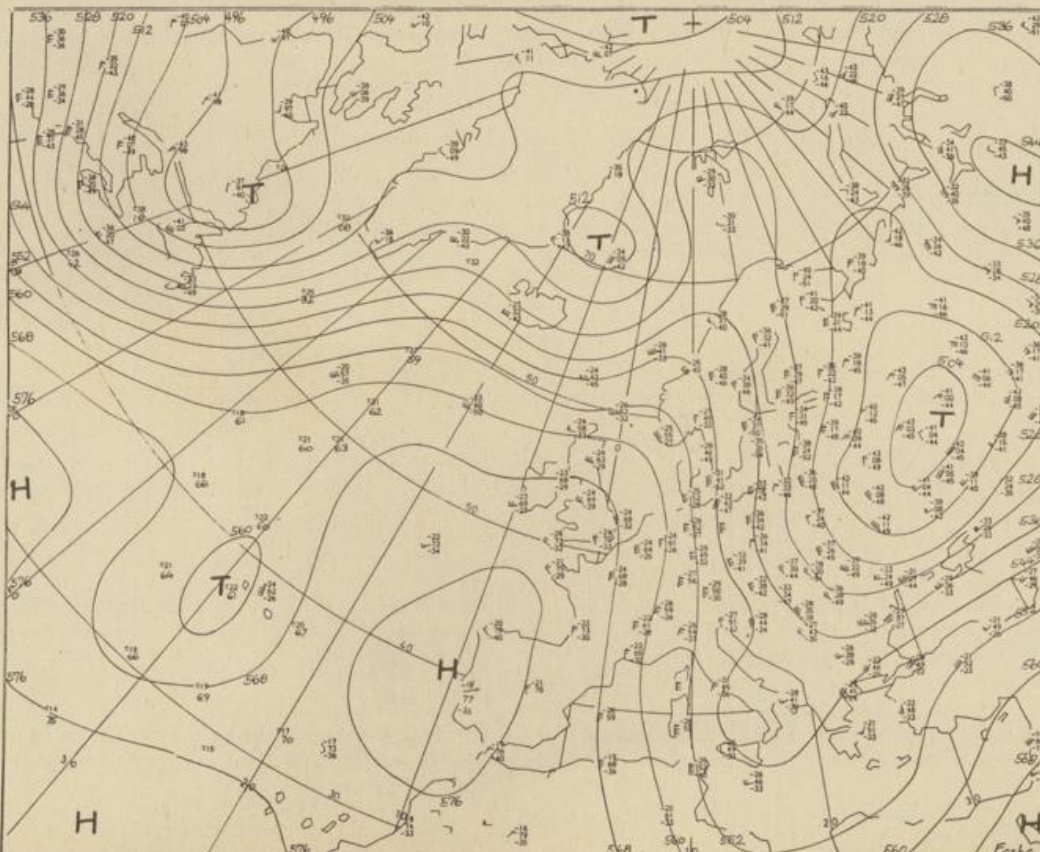

Bei unregelmäßiger Lieferung
sind Beschwerden immer an
das Zustellpostamt zu richten

Jahrgang 1976

Freitag, den 16. Januar 1976

Nummer 16

Deutscher Wetterdienst
AG: Armet. Forschungs...

Bodenwetterkarte
Vorhersage
für den
17.1. 01 Uhr