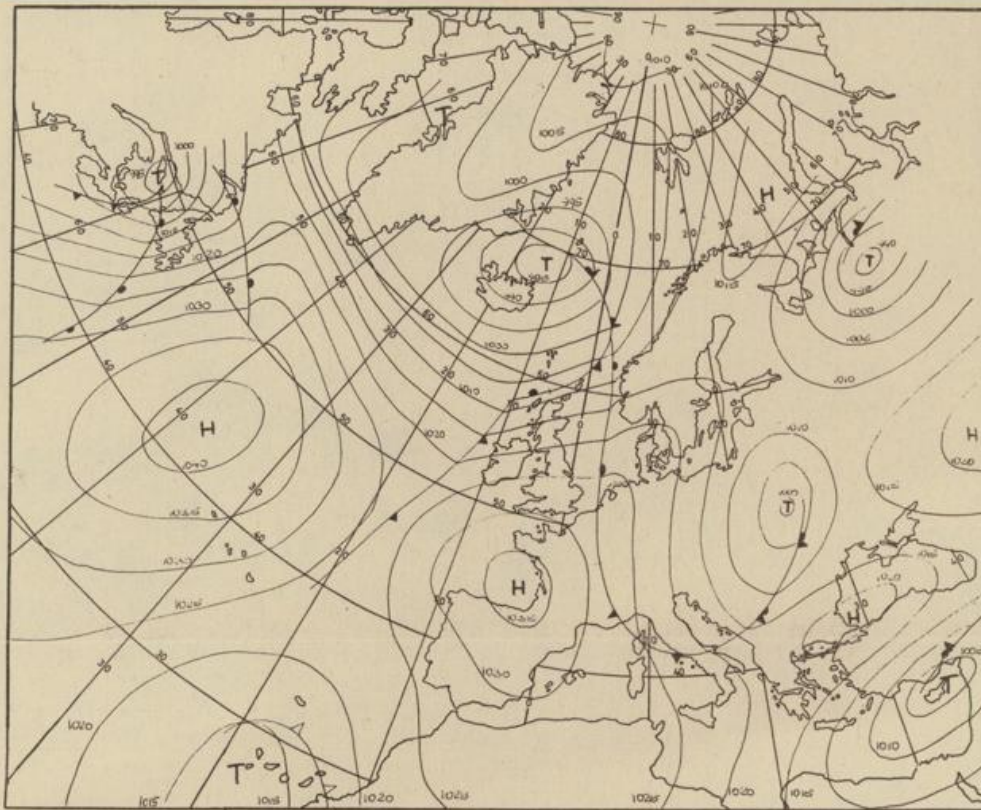

Bei unregelmäßiger Lieferung
sind Beschwerden immer an
das Zustellpostamt zu richten

Jahrgang 1976

Sonnabend, den 17. Januar 1976

Nummer 17

Bodenwetterkarte
Vorhersage
für den
18.1. 01 Uhr

Höhenwetterkarte
(Absolute Topographie 500 mb
entsprechend ca. 5500 m Höhe)
vom
17.1. 01 Uhr