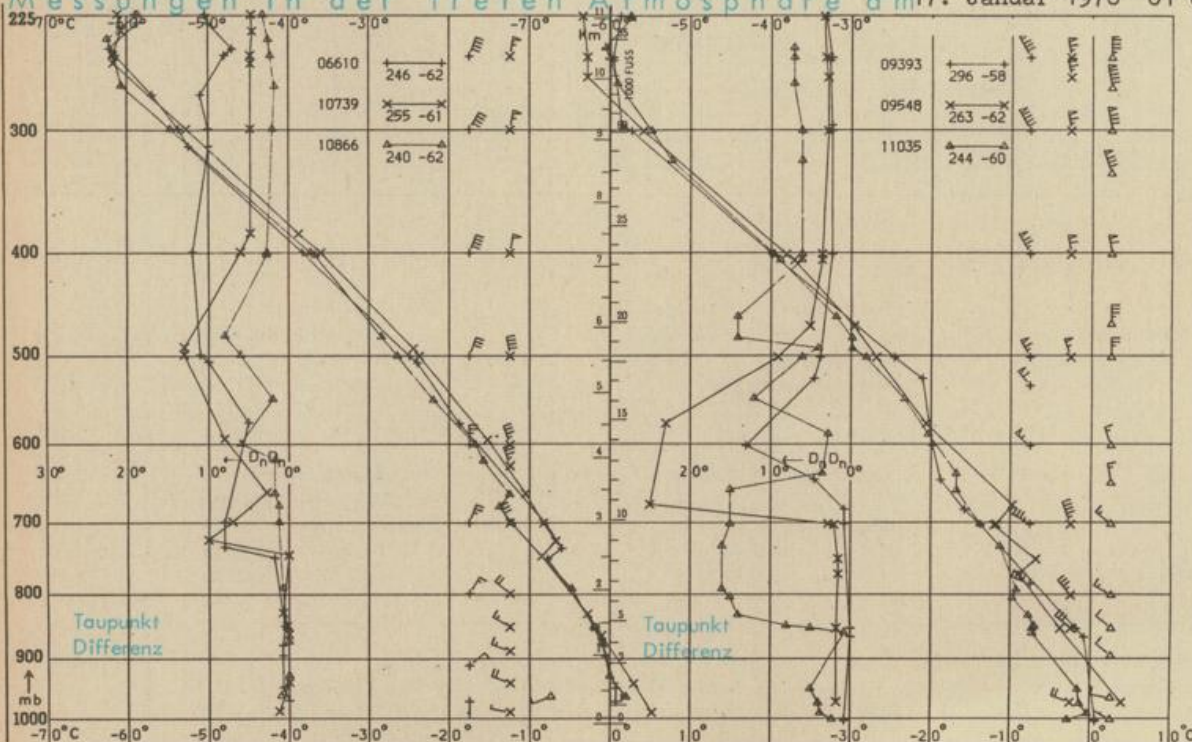

Erdbodentemperaturen °C von 7 Uhr

Station	10 cm Tiefe	20 cm Tiefe	50 cm Tiefe	100 cm Tiefe
Gießen	4.9	5.2	5.8	6.2
Trier	4.4	4.7	5.8	6.3
Geisenheim	5.0	5.3	6.1	6.5
Würzburg	4.4	4.6	5.4	6.4
Mannheim	4.8	5.0	5.9	6.6
Öhringen Hohenheim	4.0	4.4	5.4	6.6
Weißenburg	2.8	3.0	3.9	5.1
Freiburg	4.0	4.4	5.3	6.6
München-Riem	2.1	2.3	3.7	4.8
Mülldorf				

Astronomische Daten für den

18. Januar 1976

Station	Sonne		Mond		Station	Sonne		Mond	
	Aufgang Uhr MEZ	Untergang Uhr MEZ	Aufgang Uhr MEZ	Untergang Uhr MEZ		Aufgang Uhr MEZ	Untergang Uhr MEZ	Aufgang Uhr MEZ	Untergang Uhr MEZ
Frankfurt	08.16	16.55	19.04	08.30	Nürnberg	08.05	16.48	18.56	08.20
Freiburg	08.13	17.06	18.12	08.30	Stuttgart	08.10	16.58	19.05	08.26
München	07.58	16.51	18.57	08.15	Trier	08.24	17.03	19.12	08.38

Mondphase

1 Tag nach Vollmond

Messungen in der freien Atmosphäre am 17. Januar 1976 01 Uhr MEZ

Kennziffer	Station
06610	Payern
10739	Stuttgart
10866	München
09393	Lindenberg
09548	Meiningen
11035	Wien

Bemerkungen: