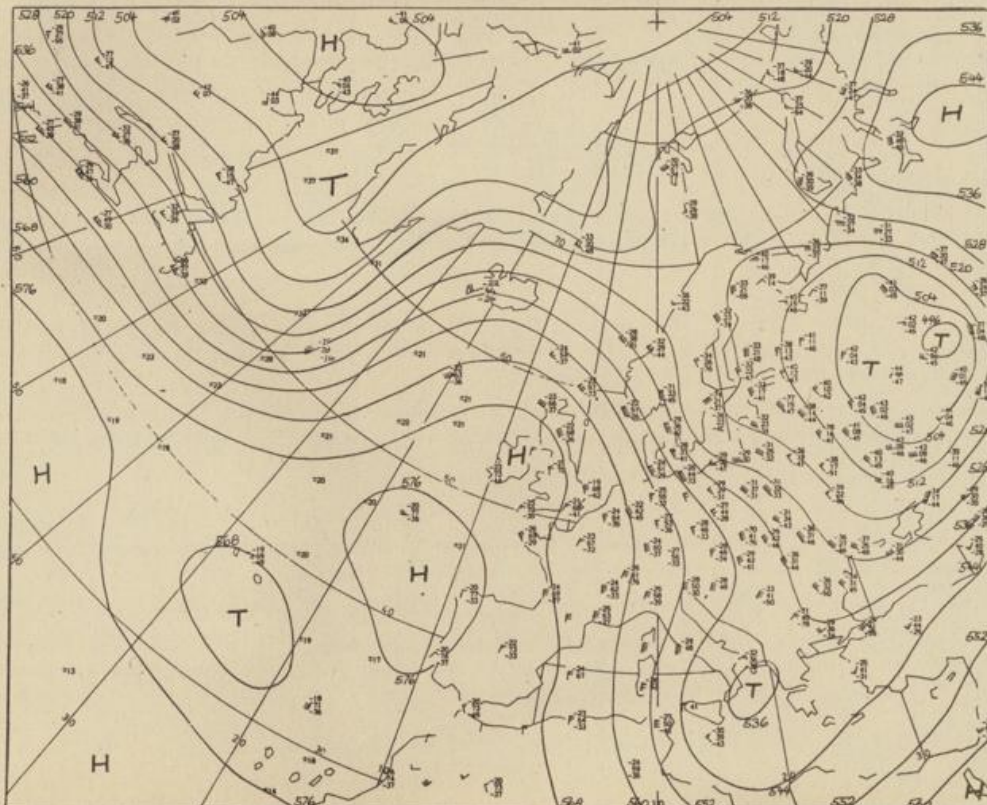

Bei unregelmäßiger Lieferung
sind Beschwerden immer an
das Zustellpostamt zu richten

Jahrgang 1976

Sonnabend, den 17. Januar 1976

Nummer 17

Bodenwetterkarte
Vorhersage
für den
18.1. 01 Uhr

Höhenwetterkarte
(Absolute Topographie 500 mb
entsprechend ca. 5500 m Höhe)
vom
17.1. 01 Uhr