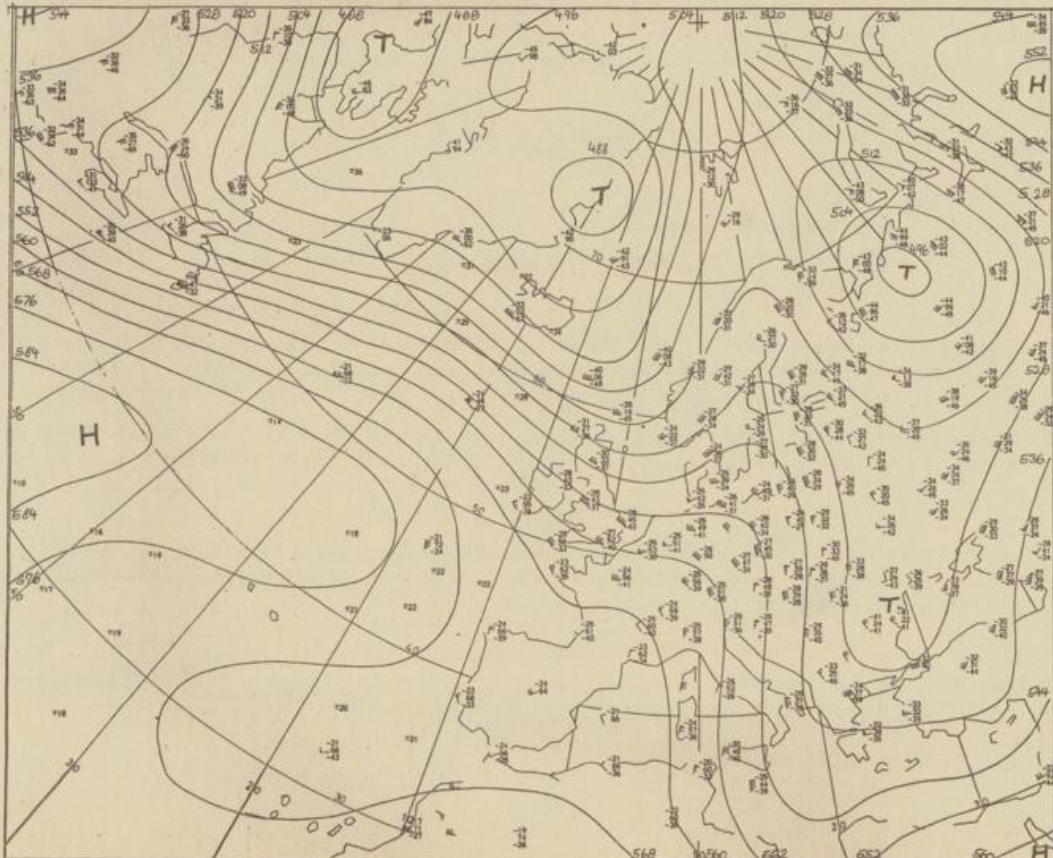

Bei unregelmäßiger Lieferung
sind Beschwerden immer an
das Zustellpostamt zu richten

Jahrgang 1976

Montag, den 19. Januar 1976

Nummer 19

Bodenwetterkarte
Vorhersage
für den
20.1. 01 Uhr

Höhenwetterkarte
(Absolute Topographie 500 mb
entsprechend ca. 5500 m Höhe)
vom
19.1. 01 Uhr