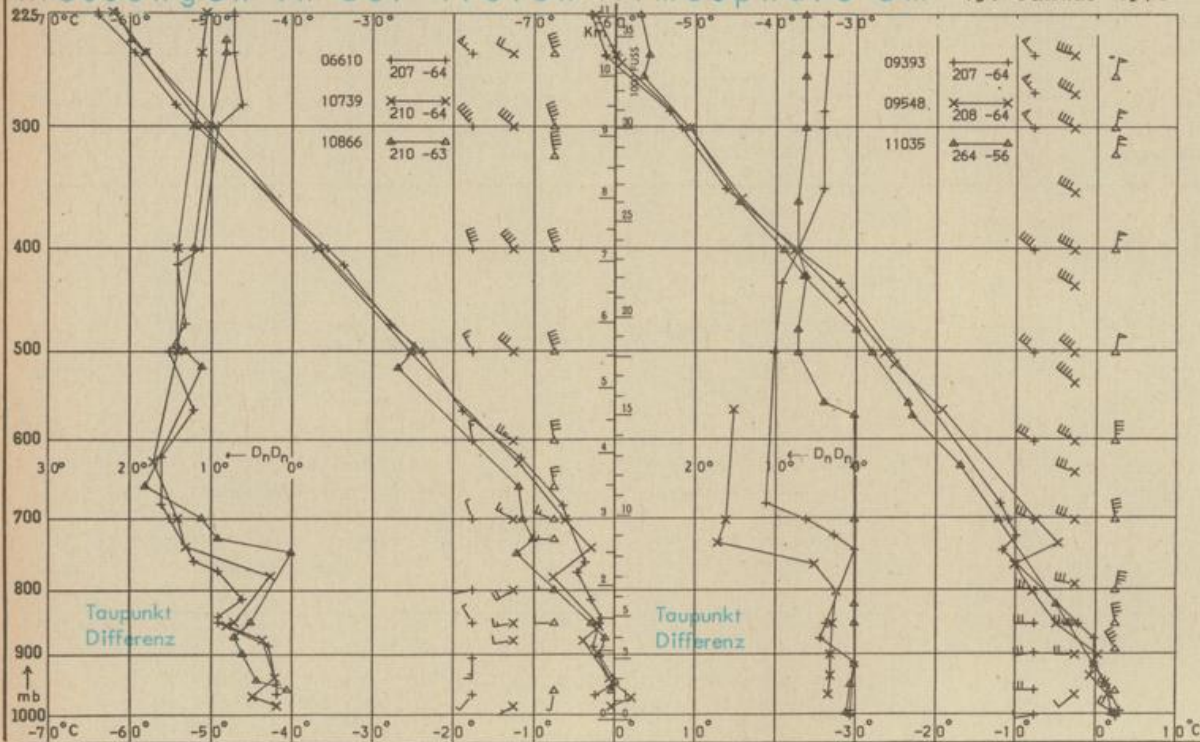

Luftdruckwerte von 7 Uhr

Station	Barom. Höhe	mm	auf Meereshöhe umgerechnet	
			mm	mb
Kassel	163	747.8	763.0	1017.2
Trier	273	740.9	766.5	1021.8
Offenbach	102	755.3	765.0	1019.9
Bamberg	243	742.6	765.4	1020.4
Saarbrücken-Flugh.	334	736.3	767.6	1023.4
Nürnberg	312	736.9	766.0	1021.2
Stuttgart	297	739.8	767.6	1023.4
Freiburg	300	741.4	769.8	1026.3
München-Riem	529	718.5	767.5	1023.3
Berchtesgaden	537			

Erdbodentemperaturen °C von 7 Uhr

Station	10 cm Tiefe	20 cm Tiefe	50 cm Tiefe	100 cm Tiefe
Gießen	3.2	3.8	5.0	6.0
Trier	2.2	2.5	5.0	6.1
Geisenheim	2.4	3.3	5.5	6.5
Würzburg	2.0	2.9	4.9	6.3
Mannheim	2.1	3.1	5.4	6.6
Öhringen-Hohenheim	2.2	3.0	5.0	6.5
Weißenburg	0.9	1.6	3.3	4.7
Freiburg	0.7	2.1	4.5	6.5
München-Riem	0.9	1.5	3.2	4.7
Mühdorf	1.0	1.4	3.2	4.9

Astronomische Daten für den 20. Januar 1976

Station	Sonne		Mond		Station	Sonne		Mond	
	Aufgang Uhr MEZ	Untergang Uhr MEZ	Aufgang Uhr MEZ	Untergang Uhr MEZ		Aufgang Uhr MEZ	Untergang Uhr MEZ	Aufgang Uhr MEZ	Untergang Uhr MEZ
Frankfurt	08.14	16.58	21.41	09.28	Nürnberg	08.03	16.51	21.32	09.19
Freiburg	08.11	17.09	21.45	09.31	Stuttgart	08.08	17.01	21.39	09.25
München	07.56	16.54	21.30	09.16	Trier	08.22	17.06	21.49	09.36

Mondphase 2 Tage nach Vollmond

Messungen in der freien Atmosphäre am 19. Januar 1976

01 Uhr MEZ

Kennziffer	Station
06610	Payame
10739	Stuttgart
10866	München
09393	Lindenberg
09548	Meiningen
11035	Wien

Bemerkungen :