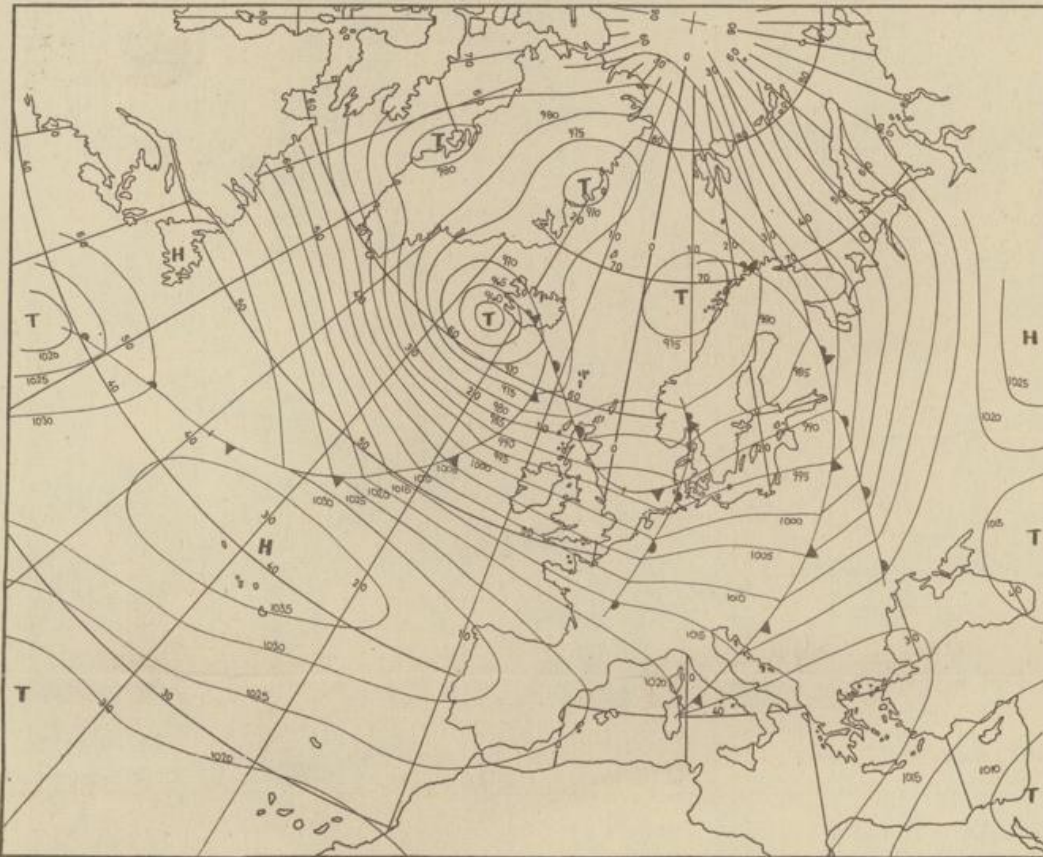

Bei unregelmäßiger Lieferung
sind Beschwerden immer an
das Zustellpostamt zu richten

Jahrgang 1976

Montag, den 19. Januar 1976

Nummer 19

Bodenwetterkarte
Vorhersage
für den
20.1. 01 Uhr

Höhenwetterkarte
(Absolute Topographie 500 mb
entsprechend ca. 5500 m Höhe)
vom
19.1. 01 Uhr