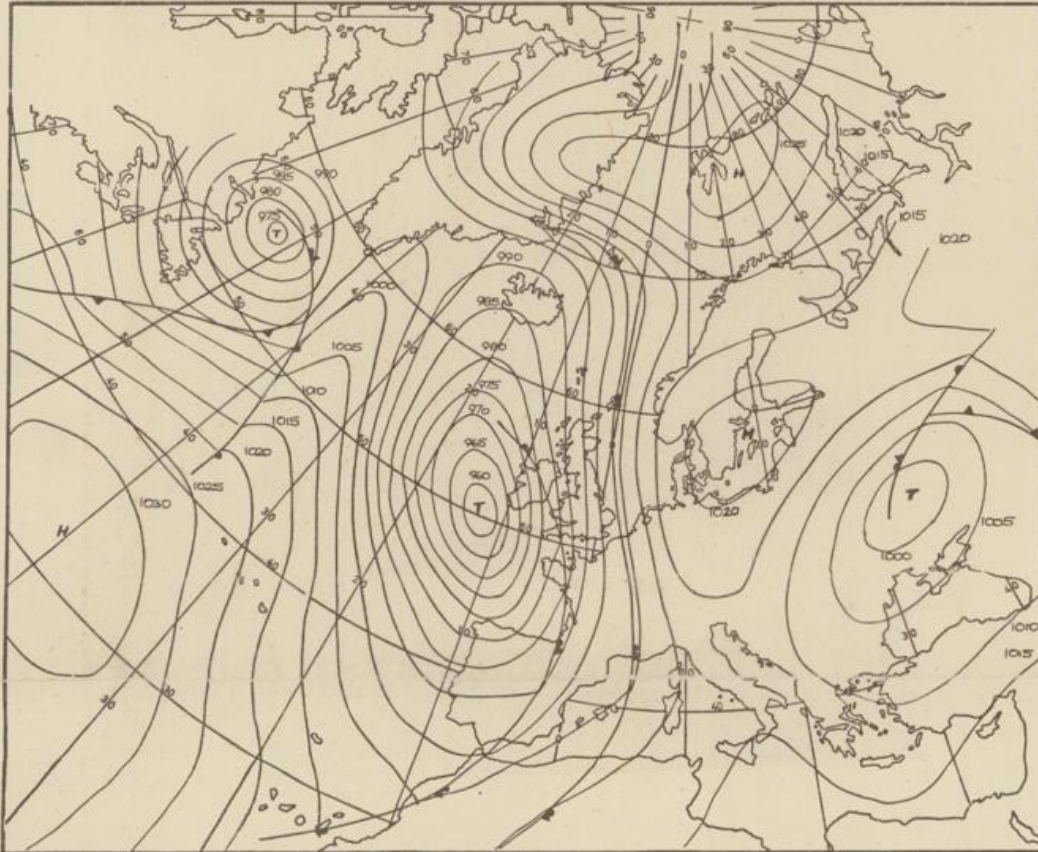

Bei unregelmäßiger Lieferung
sind Beschwerden immer an
das Zustellpostamt zu richten

36
731
A
Deutscher Wetterdienst
Arbeitsfortschungsst.

D 731 A

Jahrgang 1976

Donnerstag, den 29. Januar 1976

Nummer

Bodenwetterkarte
Vorhersage
für den