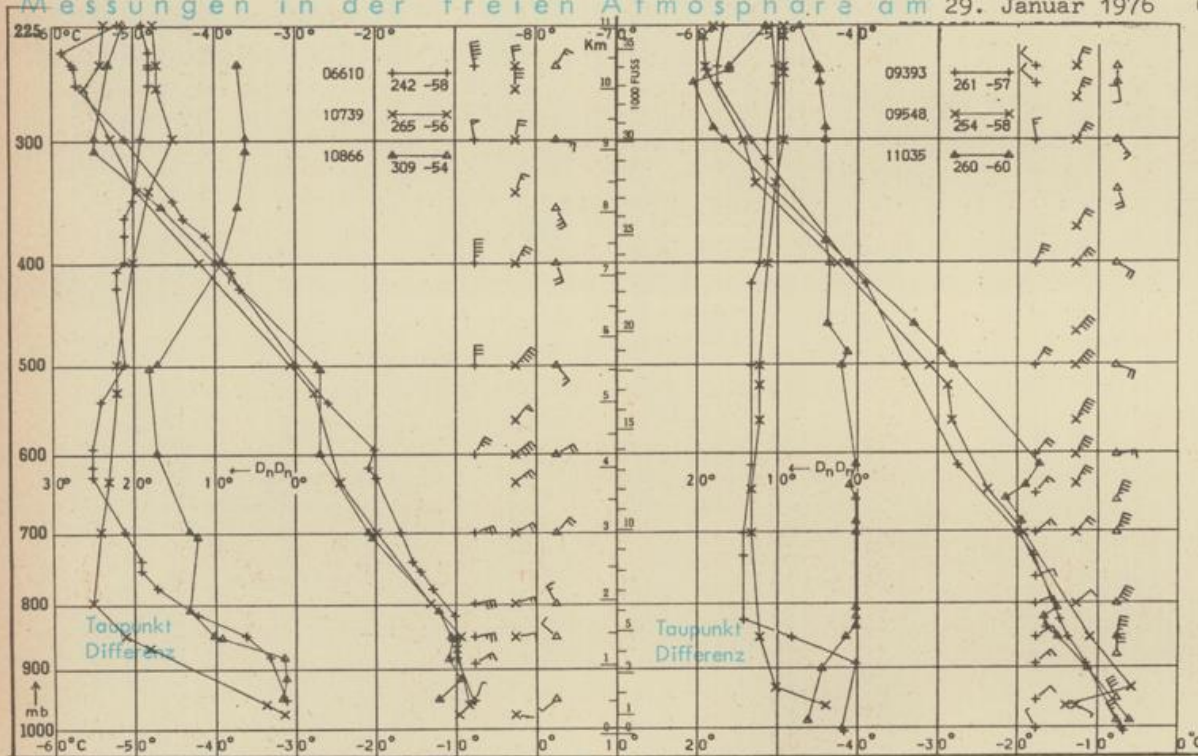

Erdbodentemperaturen °C von 7 Uhr

Station	10 cm Tiefe	20 cm Tiefe	50 cm Tiefe	100 cm Tiefe
Gießen	-0.3	0.4	2.3	4.3
Trier	0.1	0.3	2.7	4.7
Geisenheim	0.4	1.2	3.2	5.6
Würzburg	0.1	0.7	3.1	5.4
Mannheim	0.8	1.2	3.6	5.8
Öhringen	0.8	1.5	3.4	5.8
Weißenburg	-0.4	0.2	2.1	3.8
Freiburg	0.1	1.1	3.2	5.6
München-Riem	-0.3	0.5	2.5	4.4
Mühdorf	0.3	0.7	2.3	4.4

Astronomische Daten für den 30. Januar 1976

Station	Sonne		Mond		Station	Sonne		Mond	
	Aufgang Uhr MEZ	Untergang Uhr MEZ	Aufgang Uhr MEZ	Untergang Uhr MEZ		Aufgang Uhr MEZ	Untergang Uhr MEZ	Aufgang Uhr MEZ	Untergang Uhr MEZ
Frankfurt	08.03	17.14	07.07	16.52	Nürnberg	07.53	17.06	06.57	16.45
Freiburg	08.01	17.24	07.06	17.02	Stuttgart	07.58	17.16	07.02	16.54
München	07.46	17.09	06.51	16.47	Trier	08.11	17.22	07.15	17.00

Mondphase 1 Tag vor Neumond

Messungen in der freien Atmosphäre am 29. Januar 1976 01 Uhr MEZ

Kenn-ziffer	Station
06610	Payere
10739	Stuttgart
10866	München
09393	Lindenberg
09548	Meiningen
11035	Wien

Bemerkungen :