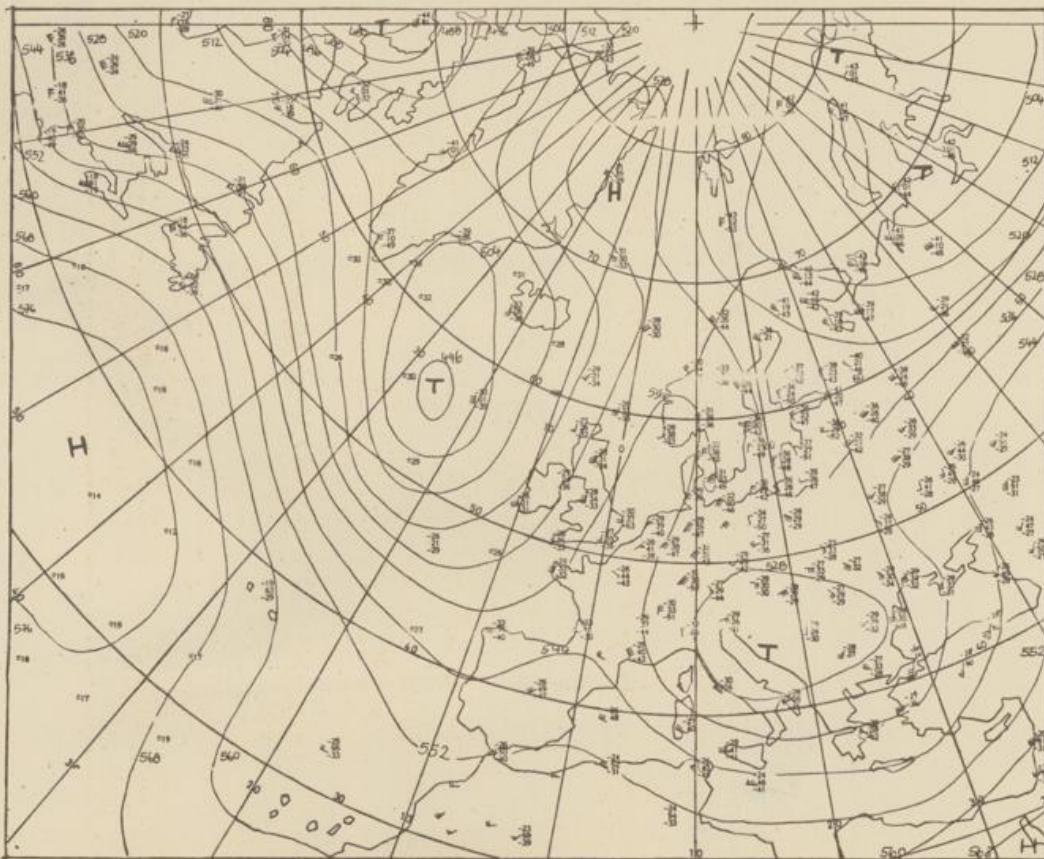

Höhenwetterkarte
(Absolute Topographie 500 mb
entsprechend ca. 5500 m Höhe)
vom

29.1. 01 Uhr

Maßstab 1:60 Mill.