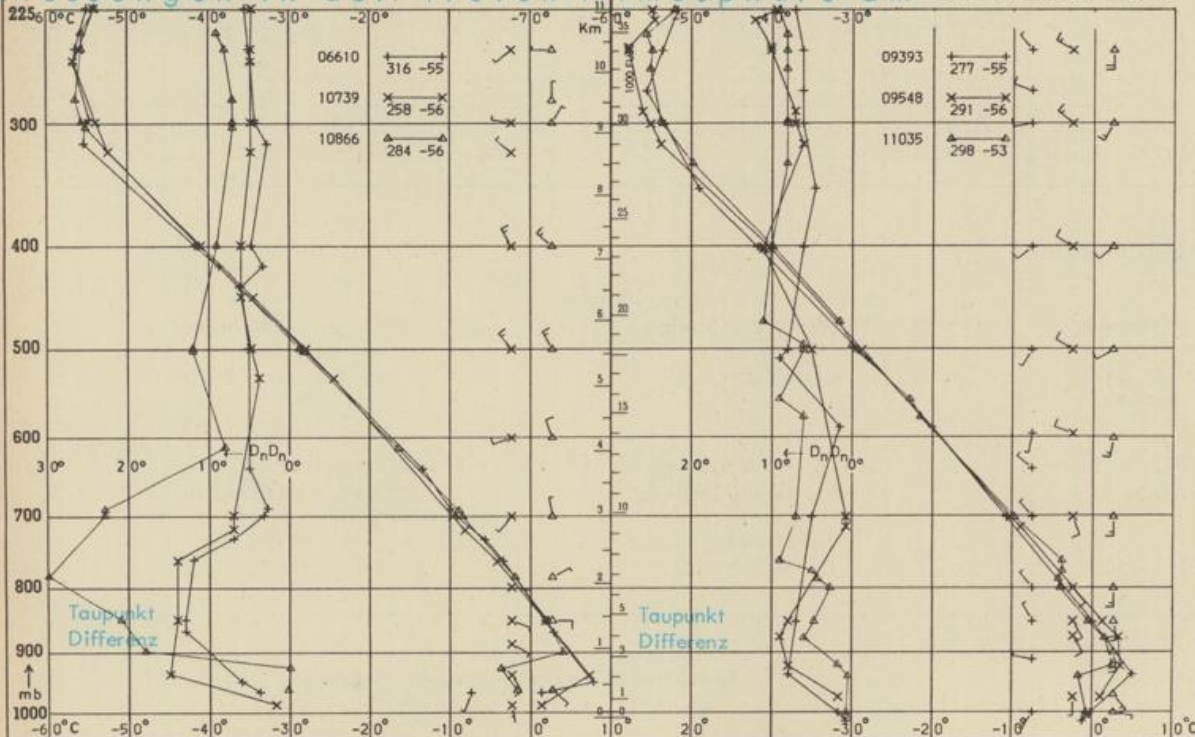

Astronomische Daten für den

22. Februar 1976

Station	Sonne		Mond		Station	Sonne		Mond	
	Aufgang Uhr MEZ	Untergang Uhr MEZ	Aufgang Uhr MEZ	Untergang Uhr MEZ		Aufgang Uhr MEZ	Untergang Uhr MEZ	Aufgang Uhr MEZ	Untergang Uhr MEZ
Frankfurt	07.24	17.54	01.45	10.48	Nürnberg	07.14	17.46	01.34	10.41
Freiburg	07.25	18.01	01.42	11.00	Stuttgart	07.20	17.54	01.39	10.51
München	07.10	17.46	01.27	10.45	Trier	07.32	18.02	01.53	10.56

Mondphase

Letztes Viertel

Messungen in der freien Atmosphäre am 21. Februar 1976

01 Uhr MEZ

Kenn-ziffer	Station
06610	Payeme
10739	Stuttgart
10866	München
09393	Lindenberg
09548	Meiningen
11035	Wien

Bemerkungen :