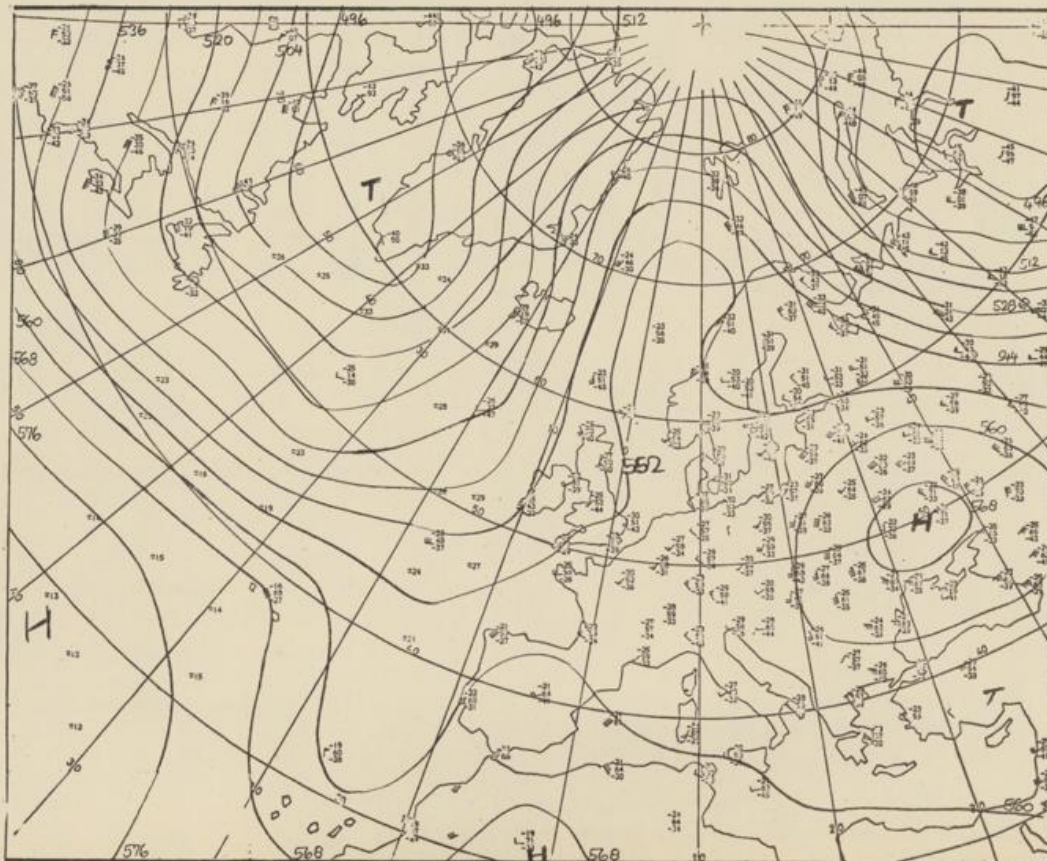

Bei unregelmäßiger Lieferung
sind Beschwerden immer an
das Zustellpostamt zu richten

Jahrgang 1976

Samstag, den 21. Februar 1976

Nummer 52

Bodenwetterkarte
Vorhersage
für den
22.2. 01 Uhr

Höhenwetterkarte
(Absolute Topographie 500 mb
entsprechend ca. 5500 m Höhe)
vom
21.2. 01 Uhr