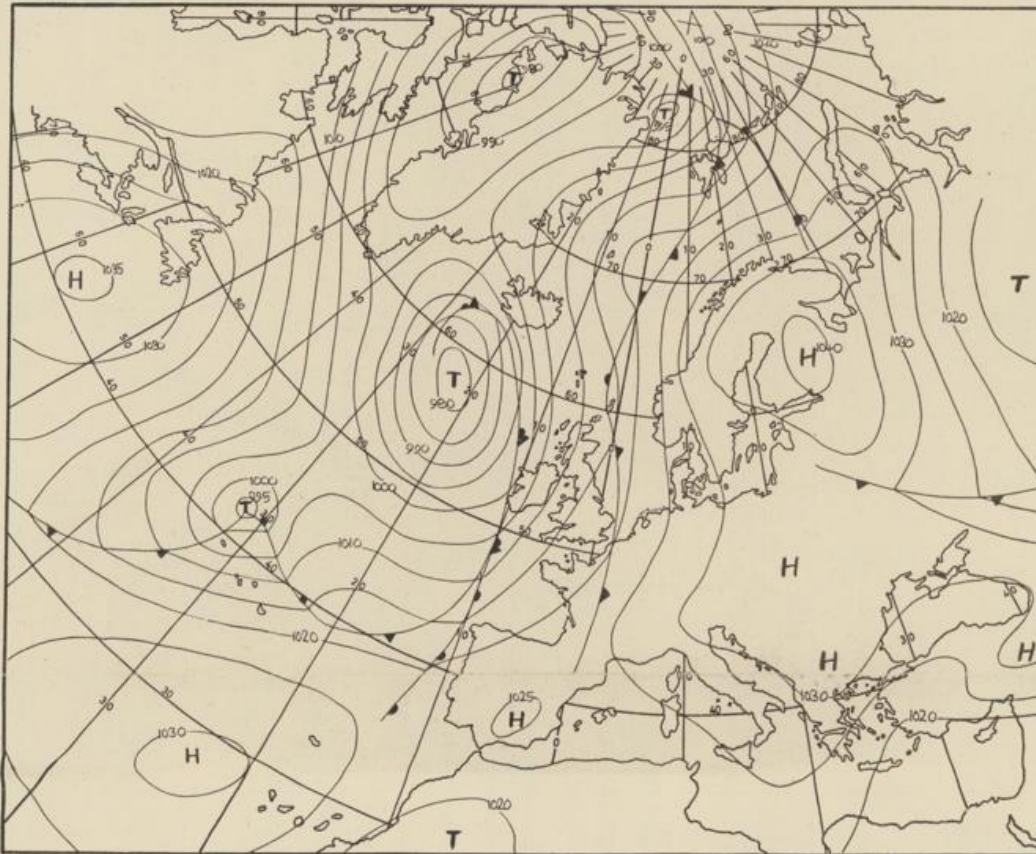

Bei unregelmäßiger Lieferung
sind Beschwerden immer an
das Zustellpostamt zu richten

Jahrgang 1976

Samstag, den 21. Februar 1976

Nummer 52

Bodenwetterkarte
Vorhersage
für den
22.2. 01 Uhr

Höhenwetterkarte
(Absolute Topographie 500 mb
entsprechend ca. 5500 m Höhe)
vom
21.2. 01 Uhr