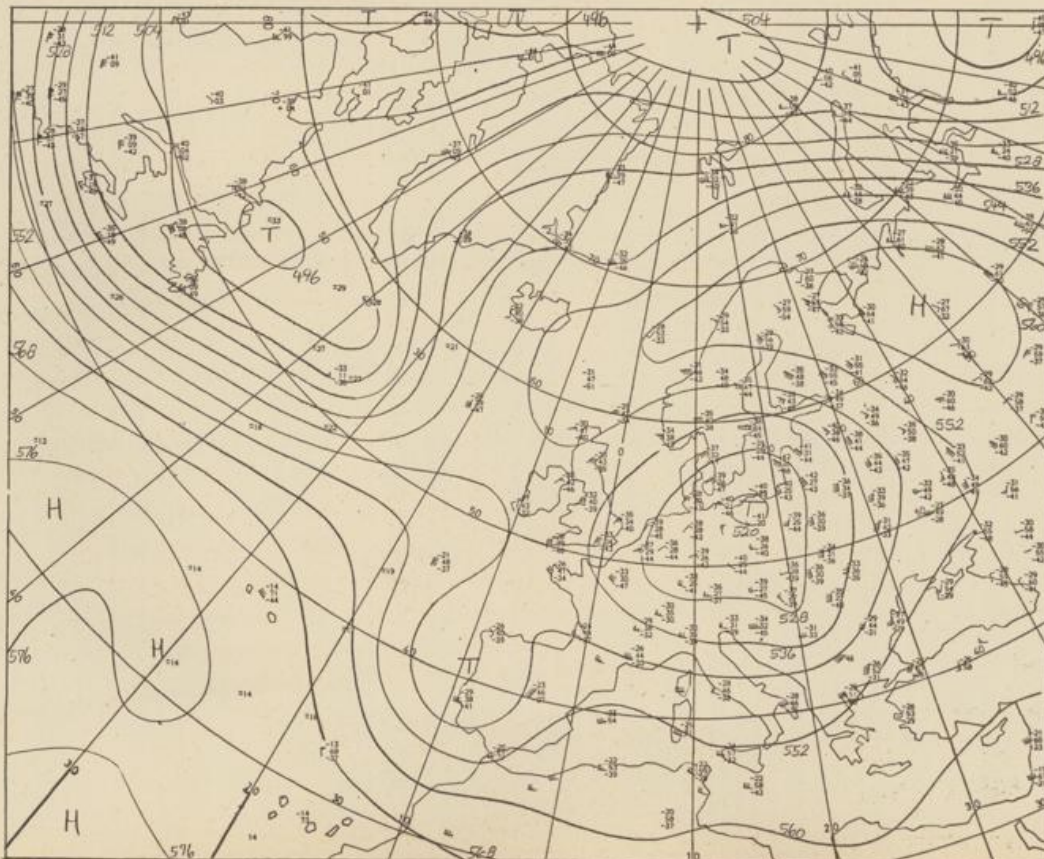

Bei unregelmäßiger Lieferung
sind Beschwerden immer an
das Zustellpostamt zu richten

Jahrgang 1976

Montag, den 8. März 1976

Nummer 68

Bodenwetterkarte
Vorhersage
für den
9.3. 01 Uhr

Höhenwetterkarte
(Absolute Topographie 500 mb
entsprechend ca. 5500 m Höhe)
vom
8.3. 01 Uhr