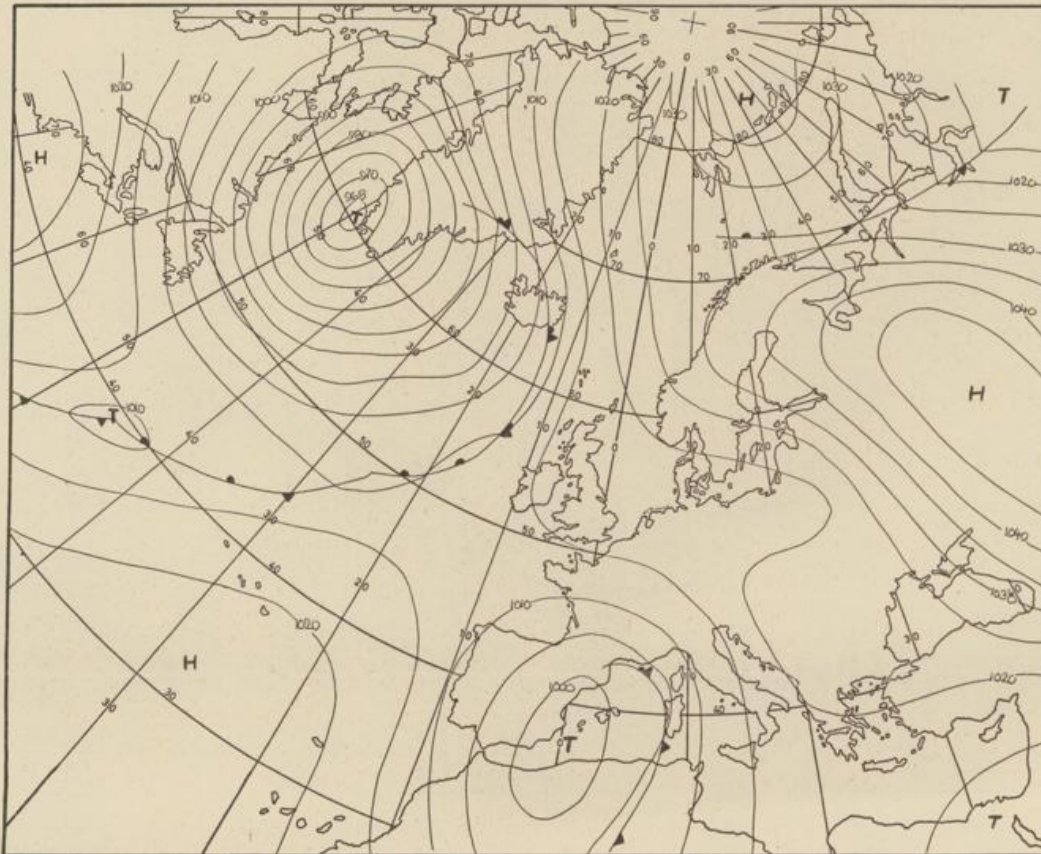

Bei unregelmäßiger Lieferung
sind Beschwerden immer an
das Zustellpostamt zu richten

Jahrgang 1976

Montag, den 8. März 1976

Nummer 68

Bodenwetterkarte
Vorhersage
für den
9.3. 01 Uhr

Höhenwetterkarte
(Absolute Topographie 500 mb
entsprechend ca. 5500 m Höhe)
vom
8.3. 01 Uhr