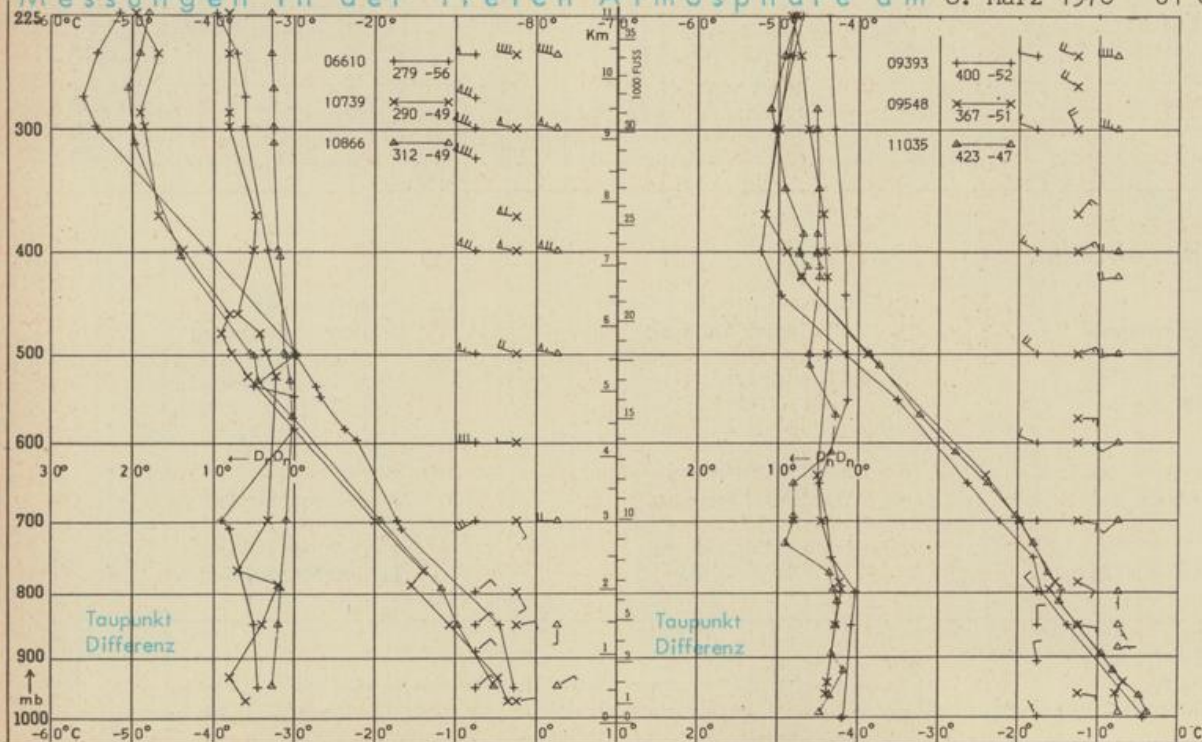

Erdbodentemperaturen °C von 7 Uhr

Station	10 cm Tiefe	20 cm Tiefe	50 cm Tiefe	100 cm
Gießen	-0.8	0.4	2.1	2.4
Trier	-0.3	0.1	3.1	5.0
Geisenheim	0.2	0.8	3.2	4.8
Würzburg	0.2	0.7	3.1	4.7
Mannheim	0.6	1.4	3.8	5.4
Öhringen	0.4	0.8	3.2	5.2
Weißenburg	-0.7	0.2	1.9	3.5
Freiburg	0.0	1.0	3.4	5.5
München-Riem	-1.0	0.1	2.0	3.7
Mühdorf	-0.5	0.3	2.1	4.2

Astronomische Daten für den

9. März 1976

Station	Sonne		Mond		Station	Sonne		Mond	
	Aufgang Uhr MEZ	Untergang Uhr MEZ	Aufgang Uhr MEZ	Untergang Uhr MEZ		Aufgang Uhr MEZ	Untergang Uhr MEZ	Aufgang Uhr MEZ	Untergang Uhr MEZ
Frankfurt	06.52	18.20	10.59	01.14	Nürnberg	06.42	18.11	10.52	01.54
Freiburg	06.54	18.25	11.11	02.01	Stuttgart	06.49	18.19	11.02	01.58
München	06.39	18.10	10.56	01.46	Trier	07.00	18.28	11.07	02.13

Mondphase

Erstes Viertel

Messungen in der freien Atmosphäre am 8. März 1976 01 Uhr MEZ

Kenn-ziffer	Station
06610	Payerne
10739	Stuttgart
10866	München
09393	Lindenberg
09548	Meiningen
11035	Wien

Bemerkungen :