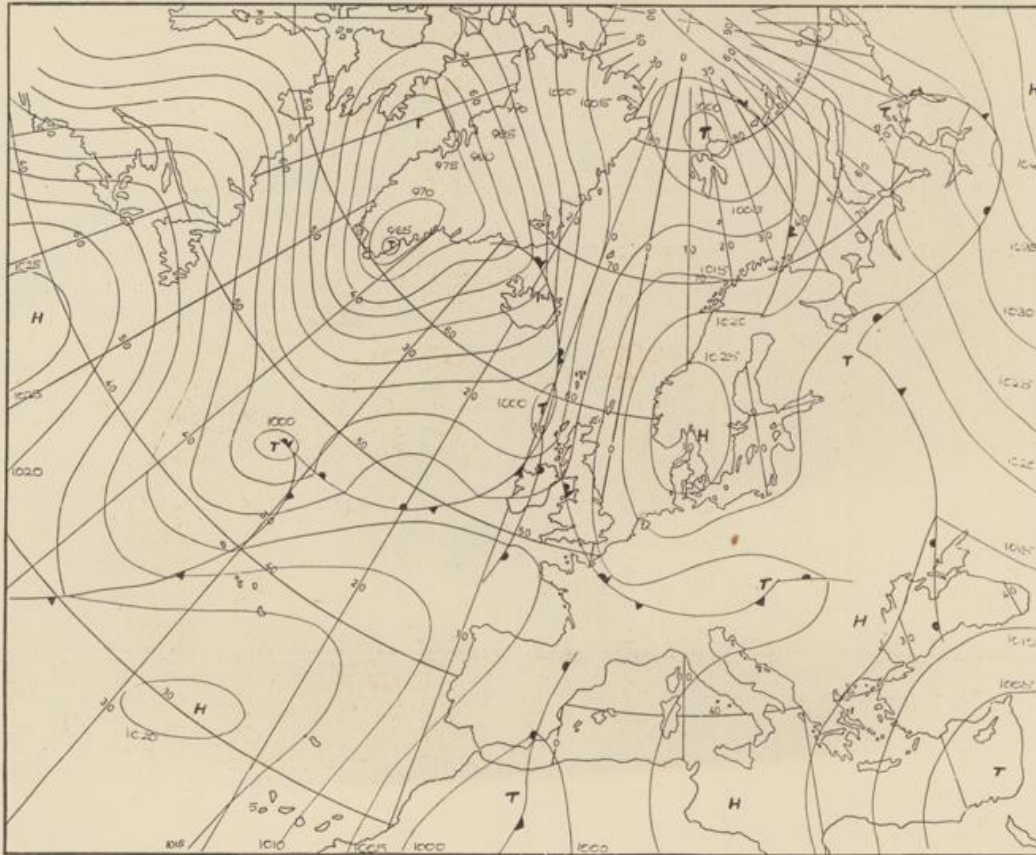

Freitag, den 19. März 1976

Nummer 79

Bodenwetterkarte  
Vorhersage  
für den

20.3.

01 Uhr  
36

Deutscher Wetterdienst  
Agrarmet. Forschungsst.

Höhenwetterkarte  
(Absolute Topographie 500 mb  
entsprechend ca. 5500 m Höhe)  
vom