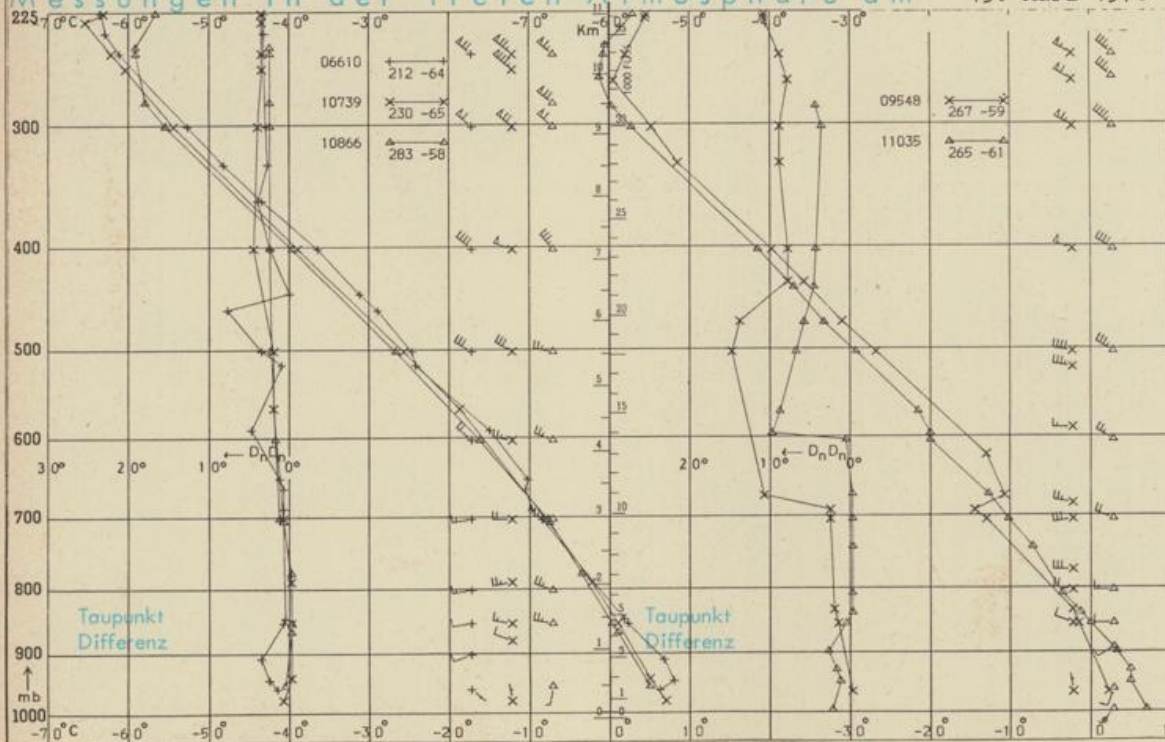

Luftdruckwerte von 7 Uhr

Station	Barom. Höhe	mm	auf Meereshöhe umgerechnet	
			mm	mb
Kassel	163	746.5	761.7	1015.6
Trier	273	737.5	762.8	1016.9
Offenbach	102	751.6	761.1	1014.7
Bamberg	243	737.3	759.7	1012.8
Saarbrücken-Flugh.	334	731.5	762.2	1016.2
Nürnberg	312	730.4	759.3	1012.3
Stuttgart	297	734.2	761.3	1014.9
Freiburg	300	734.1	761.2	1014.8
München-Riem	529	712.2	759.5	1012.5
Berchtesgaden	537			

Erdbodentemperaturen °C von 7 Uhr

Station	10 cm Tiefe	20 cm Tiefe	50 cm Tiefe	100 cm Tiefe
Gießen	4.7	5.0	5.1	4.5
Trier	4.4	4.7	5.8	5.4
Geisenheim	5.2	5.7	5.6	4.6
Würzburg	4.8	4.8	4.6	4.8
Mannheim	6.0	6.3	6.0	5.5
Öhringen	6.2	6.2	6.0	5.4
Weißenburg	4.2	4.1	3.8	3.3
Freiburg	6.8	6.6	5.6	5.7
München-Riem	4.1	3.8	3.0	3.1
Mühdorf	4.2	4.0	3.7	3.6

Astronomische Daten für den

20. März 1976

Station	Sonne		Mond		Station	Sonne		Mond	
	Aufgang Uhr MEZ	Untergang Uhr MEZ	Aufgang Uhr MEZ	Untergang Uhr MEZ		Aufgang Uhr MEZ	Untergang Uhr MEZ	Aufgang Uhr MEZ	Untergang Uhr MEZ
Frankfurt	06.28	18.38	-	08.37	Nürnberg	06.19	18.29	-	08.38
Freiburg	06.32	18.41	-	08.56	Stuttgart	06.26	18.36	-	08.47
München	06.17	18.26	-	08.41	Trier	06.36	18.46	-	08.53

Mondphase 2 Tage vor letztem Viertel

Messungen in der freien Atmosphäre am 19. März 1976

01 Uhr MEZ

Kenn-ziffer	Station
06610	Payame
10739	Stuttgart
10866	München
09393	Lindenberg
09548	Meiningen
11035	Wien

Bemerkungen :