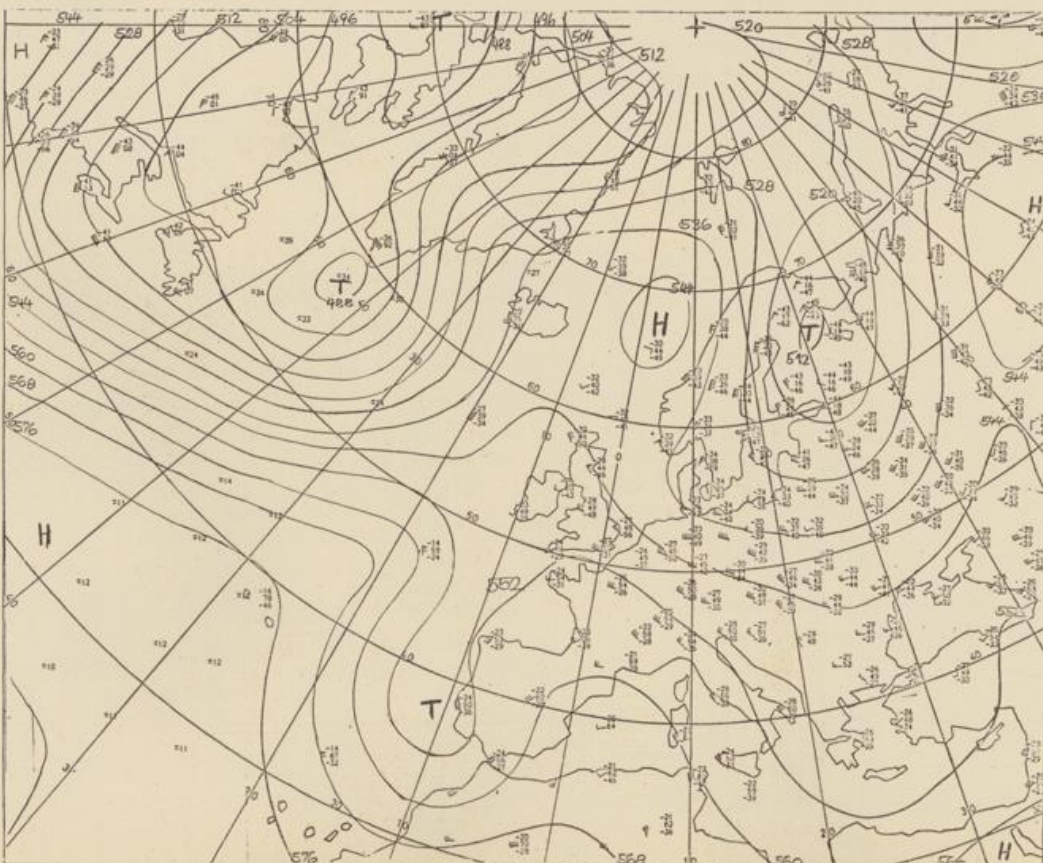

Freitag, den 19. März 1976

Nummer 79

Bodenwetterkarte  
Vorhersage  
für den

20.3.

01 Uhr  
36

Deutscher Wetterdienst  
Agrarmet. Forschungsst.

Höhenwetterkarte  
(Absolute Topographie 500 mb  
entsprechend ca. 5500 m Höhe)  
vom