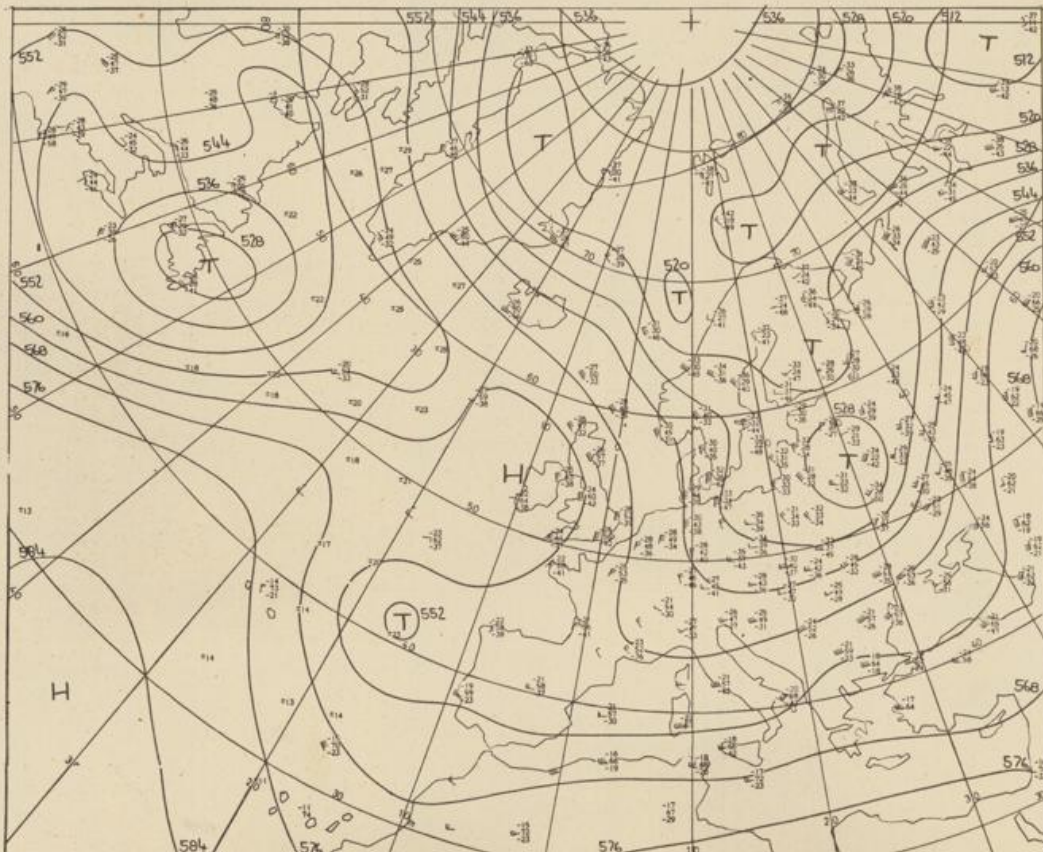

Bei unregelmäßiger Lieferung
sind Beschwerden immer an
das Zustellpostamt zu richten

D 731 A

36
731
Deutscher Wetterdienst
Forschungsamt.

Jahrgang 1976

Donnerstag, den 29. April 1976

Nummer 12

Bodenwetterkarte
Vorhersage
für den
30.4. 01 Uhr