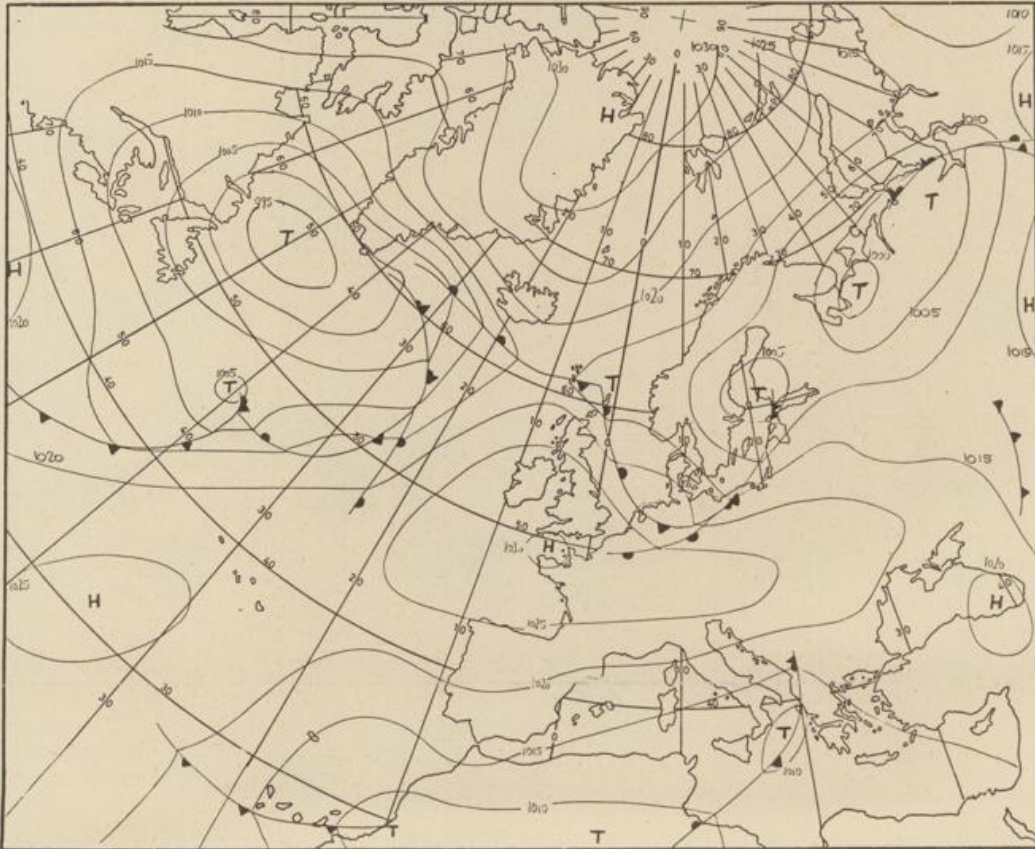

Bei unregelmäßiger Lieferung
sind Beschwerden immer an
das Zustellpostamt zu richten

D 731 A

36
731
Deutscher Wetterdienst
Forschungsamt.

Jahrgang 1976

Donnerstag, den 29. April 1976

Nummer 12

Bodenwetterkarte
Vorhersage
für den
30.4. 01 Uhr