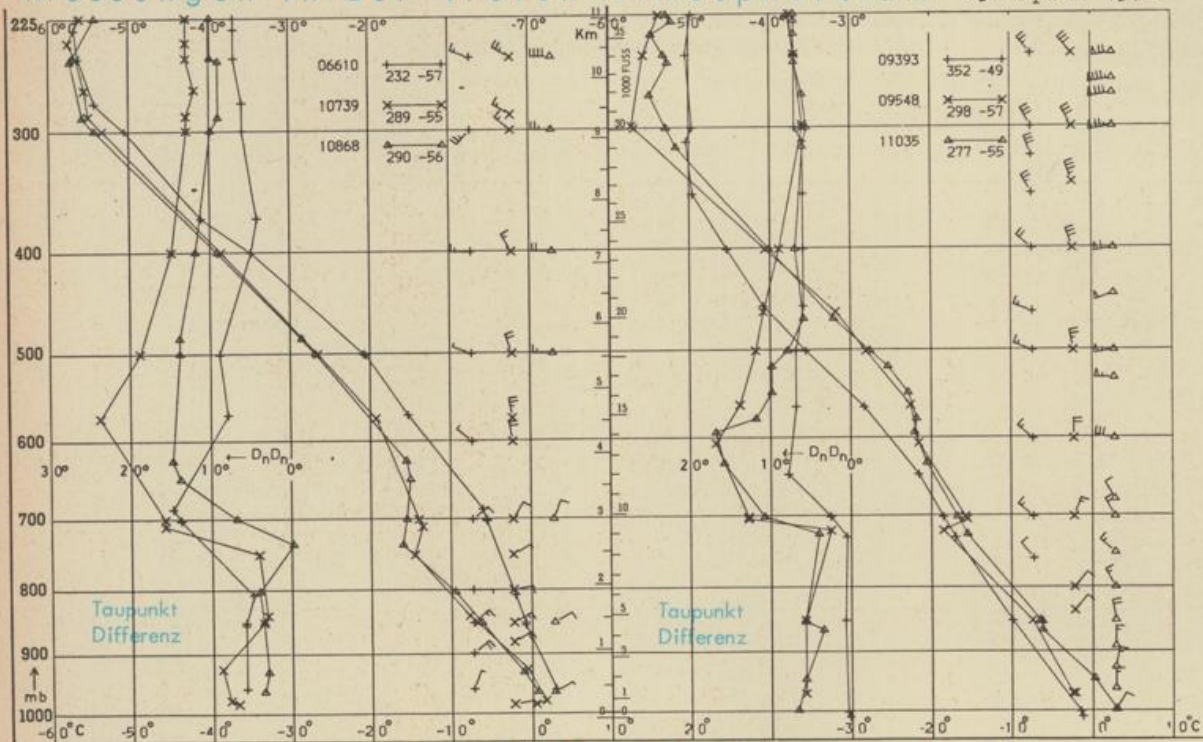

Luftdruckwerte von 7 Uhr

Erdbodentemperaturen °C von 7 Uhr

Station	Barom. Höhe	mm	auf Meereshöhe umgerechnet		Station	10 cm Tiefe	20 cm Tiefe	50 cm Tiefe	100 cm Tiefe
			mm	mb					
Kassel	163	754.0	769.6	1026.1	Gießen	5.5	7.2	8.8	8.8
Trier	273	742.6	768.4	1024.4	Trier	6.2	6.8	10.3	9.8
Offenbach	102	758.5	768.2	1024.2	Geisenheim	4.6	6.5	9.3	9.6
Bamberg	243	745.5	768.8	1024.9	Würzburg	4.6	7.0	8.7	9.1
Saarbrücken-Flugh.	334	736.5	767.8	1023.6	Mannheim	6.5	8.8	9.8	9.9
Nürnberg	312	738.7	768.5	1024.6	Öhringen	6.0	7.4	9.1	9.3
Stuttgart	297	739.6	767.4	1023.1	Weißenburg	3.4	5.3	7.9	8.0
Freiburg	300	737.6	765.5	1020.6	Freiburg	4.1	6.8	8.9	9.3
München-Riem	529	717.9	766.9	1022.4	München-Riem	3.8	5.5	7.1	6.9
Berchtesgaden	537				Mühdorf	4.3	6.7	9.0	9.0

Astronomische Daten für den 30. April 1976

Station	Sonne		Mond		Station	Sonne		Mond	
	Aufgang Uhr MEZ	Untergang Uhr MEZ	Aufgang Uhr MEZ	Untergang Uhr MEZ		Aufgang Uhr MEZ	Untergang Uhr MEZ	Aufgang Uhr MEZ	Untergang Uhr MEZ
Frankfurt	05.03	19.42	05.33	20.57	Nürnberg	04.56	19.31	05.26	20.46
Freiburg	05.13	19.40	05.43	20.54	Stuttgart	05.05	19.37	05.35	20.51
München	04.58	19.25	05.28	20.39	Trier	05.11	19.50	05.41	21.05

Mondphase 1 Tag nach Neumond

Messungen in der freien Atmosphäre am 29. April 1976

01 Uhr MEZ

Kennziffer	Station
06610	Payame
10739	Stuttgart
10868	München -Ob. Sch.
09393	Lindenberg
09548	Meiningen
11035	Wien

Bemerkungen :