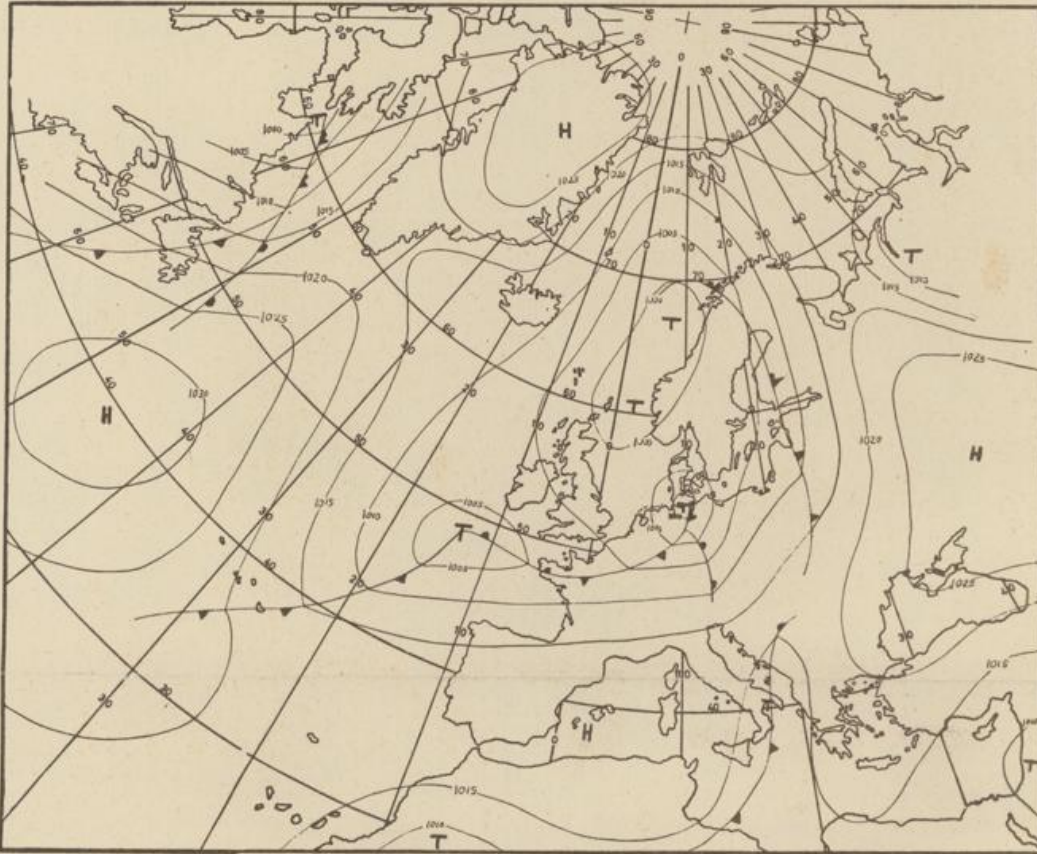

Jahrgang 1976

Montag, den 3. Mai 1976

Nummer 124

Bodenwetterkarte  
Vorhersage  
für den  
4.5. 01 Uhr

Höhenwetterkarte  
(Absolute Topographie 500 mb  
entsprechend ca. 5500 m Höhe)  
vom  
3.5. 01 Uhr

Maßstab 1:60 Mill.