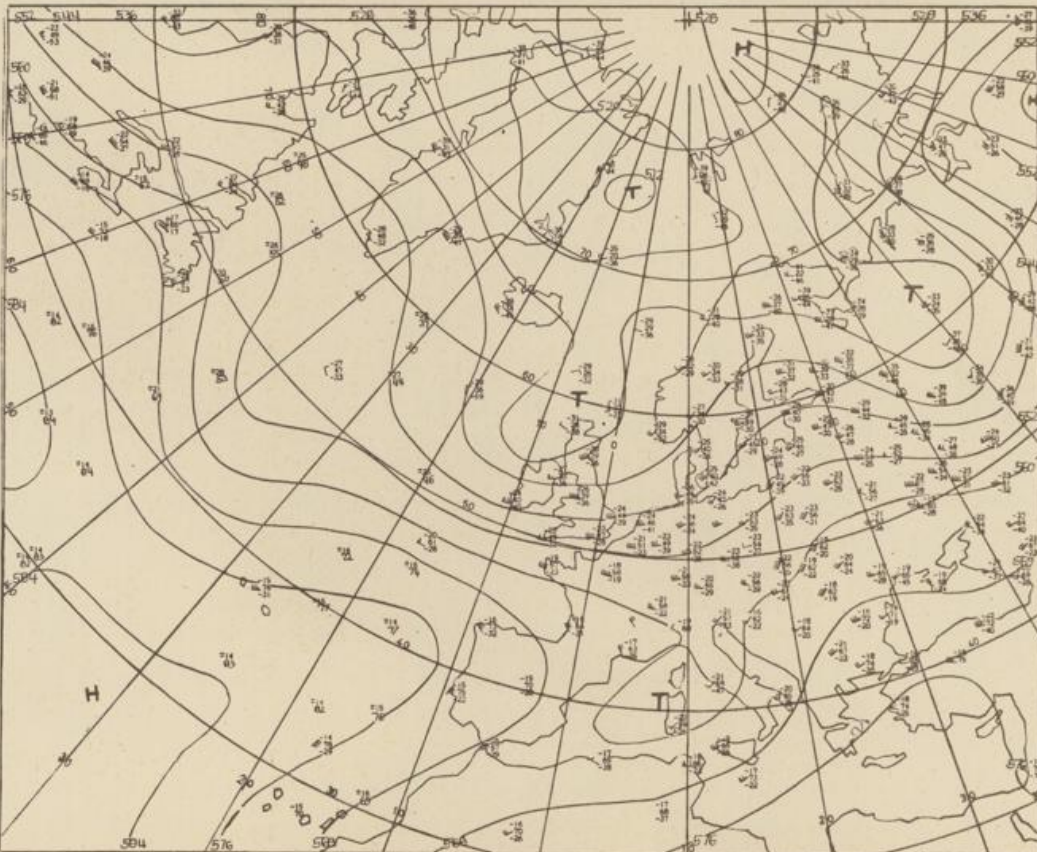

Jahrgang 1976

Montag, den 3. Mai 1976

Nummer 124

Bodenwetterkarte  
Vorhersage  
für den  
4.5. 01 Uhr

Höhenwetterkarte  
(Absolute Topographie 500 mb  
entsprechend ca. 5500 m Höhe)  
vom  
3.5. 01 Uhr

Maßstab 1:60 Mill.