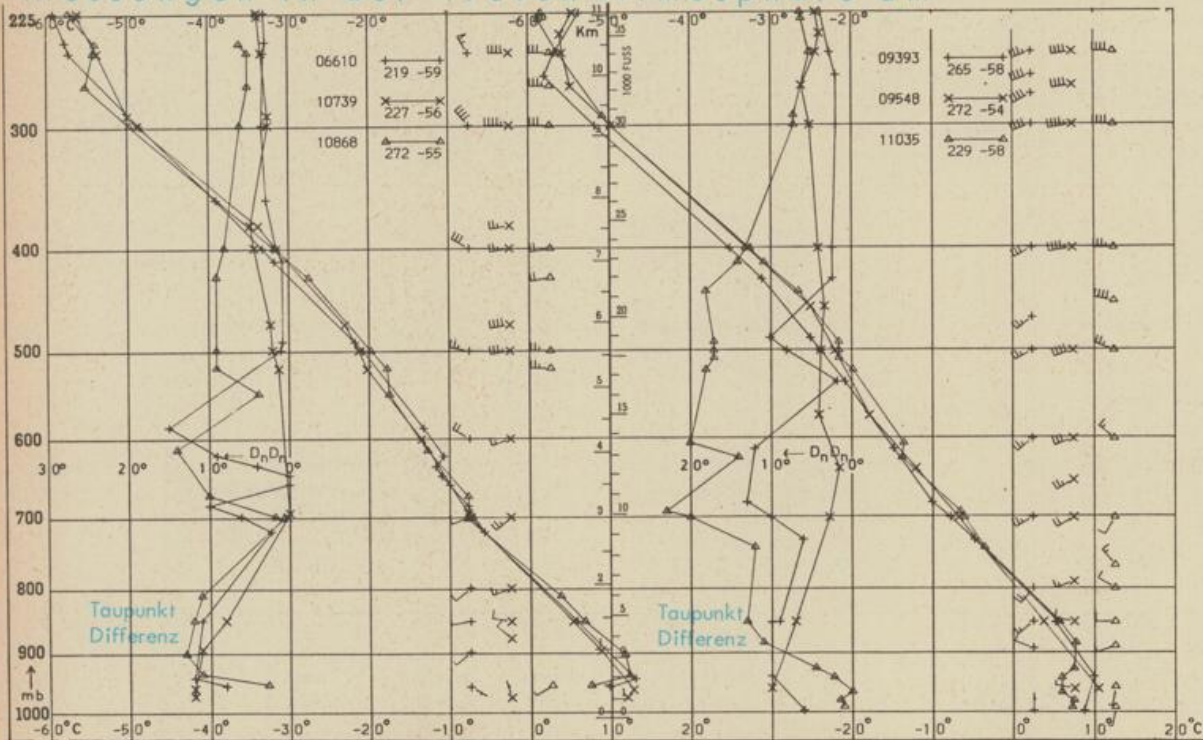

Luftdruckwerte von 7 Uhr

Erdbodentemperaturen °C von 7 Uhr

Station	Barom. Höhe	mm	auf Meereshöhe umgerechnet		Station	10 cm Tiefe	20 cm Tiefe	50 cm Tiefe	100 cm Tiefe
			mm	mb					
Kassel	163	741.8	756.5	1008.6	Gießen	10.3	10.5	10.5	9.0
Trier	273	732.4	757.0	1009.2	Trier	11.8	12.1	12.3	10.5
Offenbach	102	747.8	757.1	1009.3	Geisenheim	11.0	11.3	10.6	9.5
Bamberg	243	735.8	758.0	1010.5	Würzburg	11.1	11.8	10.4	9.0
Saarbrücken-Flugh.	334	727.3	757.3	1009.6	Mannheim	13.0	13.4	11.3	9.8
Nürnberg	312	729.9	758.0	1010.6	Ohringen xxxxxxxx	11.3	11.6	10.9	9.2
Stuttgart	297	731.3	758.2	1010.8	Weißenburg	9.5	10.6	10.0	8.1
Freiburg	300	731.6	758.2	1010.9	Freiburg	9.8	10.6	10.2	9.5
München-Riem	529	712.3	759.5	1012.6	München-Riem	6.2	8.4	8.0	6.8
Berchtesgaden	537				Mühdorf	8.2	10.1	10.1	8.9

Astronomische Daten für den 4. Mai 1976

Station	Sonne		Mond		Station	Sonne		Mond	
	Aufgang Uhr MEZ	Untergang Uhr MEZ	Aufgang Uhr MEZ	Untergang Uhr MEZ		Aufgang Uhr MEZ	Untergang Uhr MEZ	Aufgang Uhr MEZ	Untergang Uhr MEZ
Frankfurt	04.56	19.48	08.39	-	Nürnberg	04.49	19.37	08.32	-
Freiburg	05.06	19.46	08.50	00.11	Stuttgart	04.58	19.43	08.41	-
München	04.51	19.31	08.35	23.56	Trier	05.04	19.56	08.47	00.22

Mondphase 3 Tage vor erstem Viertel

Messungen in der freien Atmosphäre am

Kennziffer	Station
06610	Payeme
10739	Stuttgart
10868	München -Ob. S.
09393	Lindenberg
09548	Meiningen
11035	Wien

Bemerkungen :