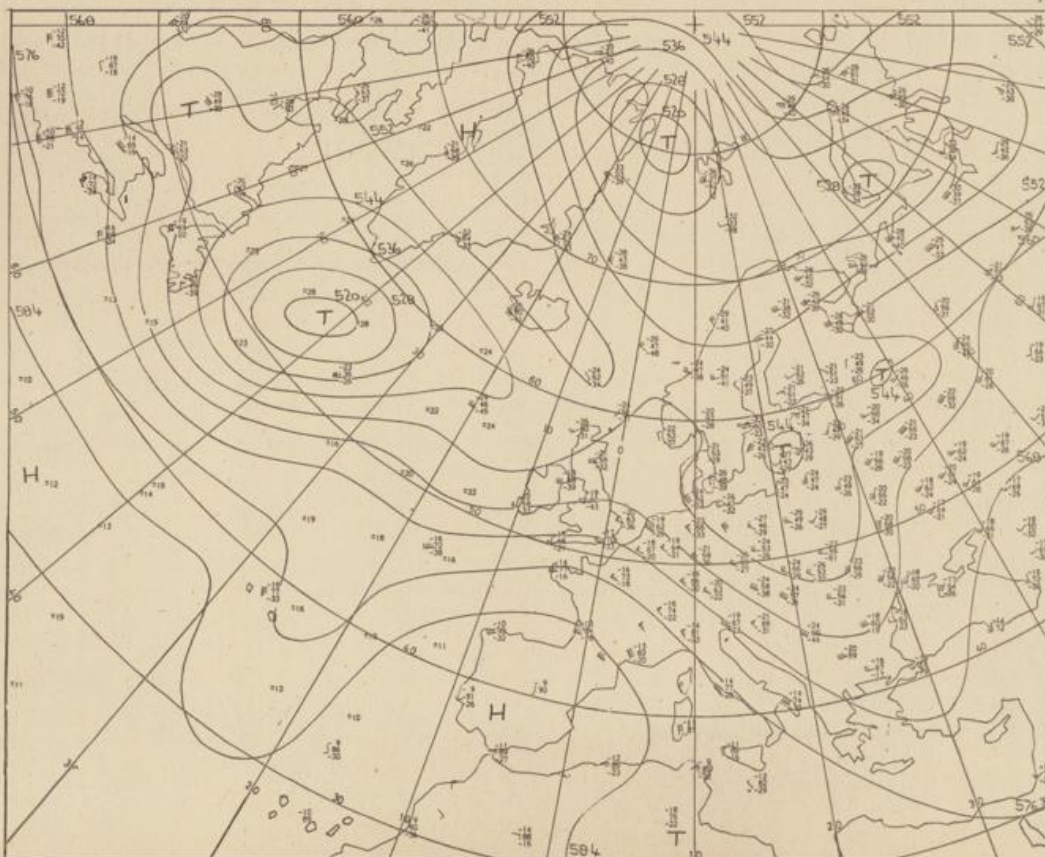

Dienstag, den 1. Juni 1976

Nummer 153

Bodenwetterkarte  
Vorhersage  
für den  
2.6. 01 Uhr

Höhenwetterkarte  
(Absolute Topographie 500 m  
entsprechend ca. 5500 m Höhe)  
vom  
1.6. 01 Uhr

16 Deutscher Wetterdienst  
73 | Agrarmet. Forschungsst.