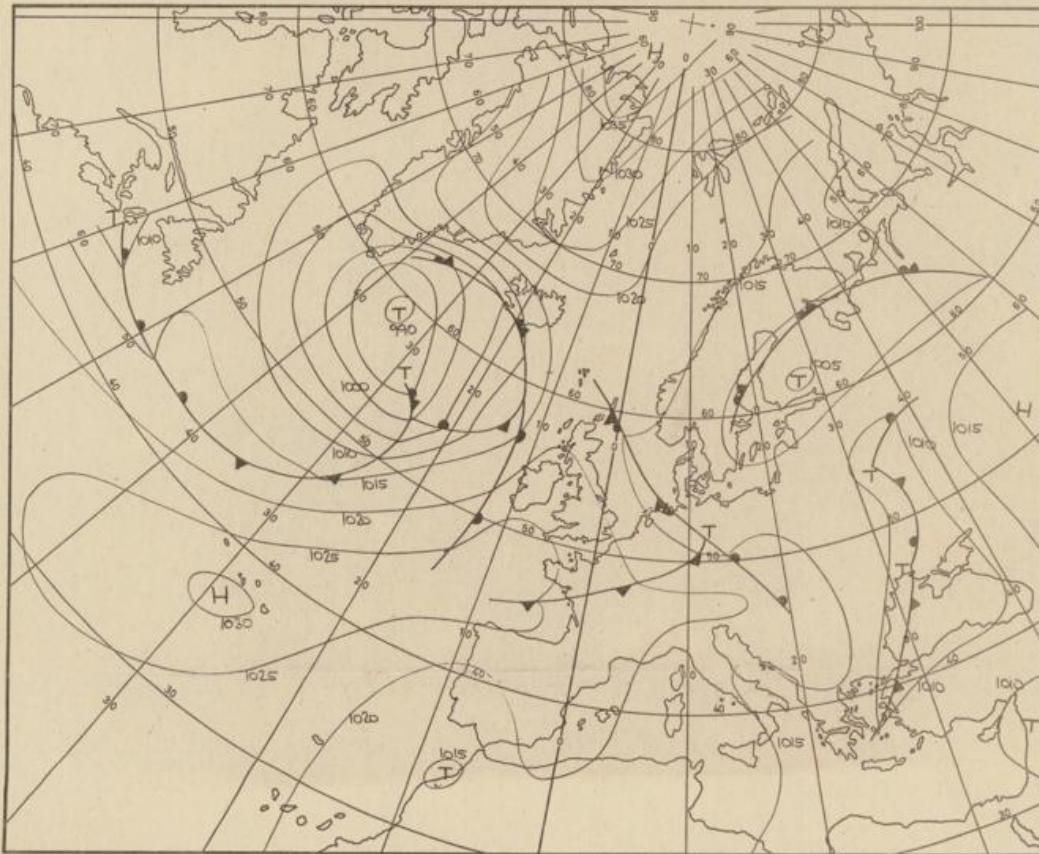

Dienstag, den 1. Juni 1976

Nummer 153

Bodenwetterkarte  
Vorhersage  
für den  
2.6. 01 Uhr

Höhenwetterkarte  
(Absolute Topographie 500 m  
entsprechend ca. 5500 m Höhe)  
vom  
1.6. 01 Uhr

16 Deutscher Wetterdienst  
73 | Agrarmet. Forschungsst.