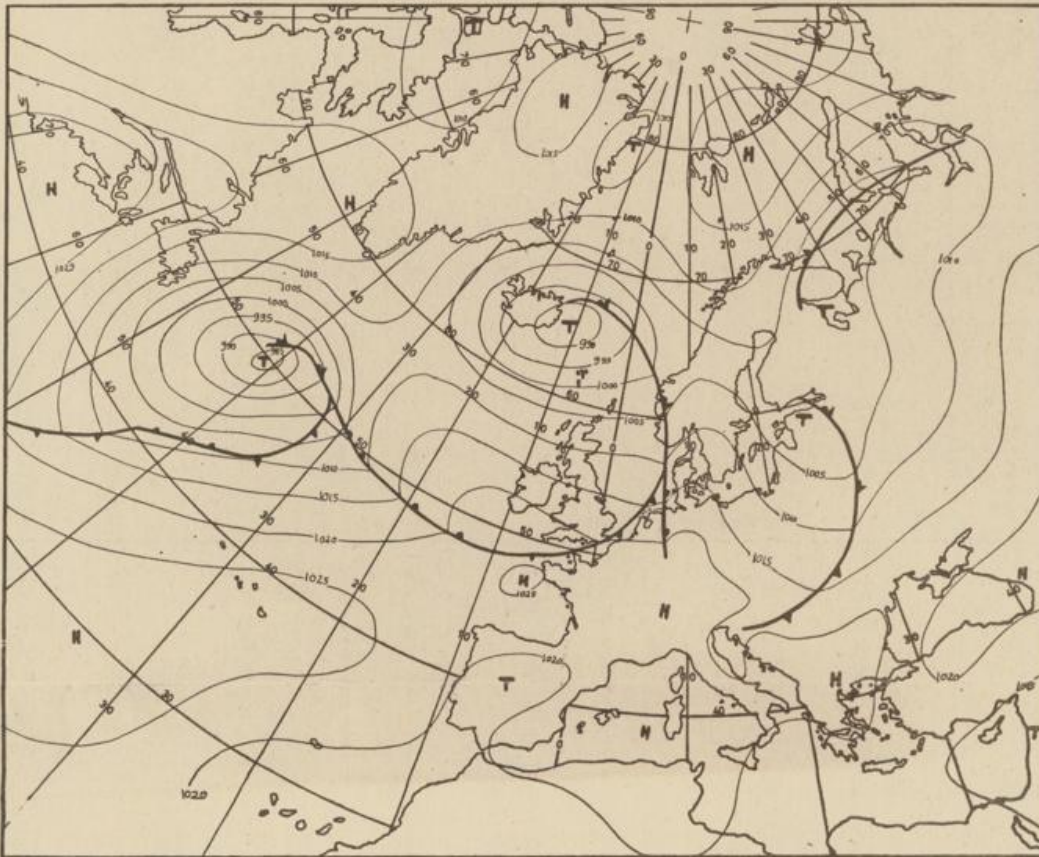

Bei unregelmäßiger Lieferung
sind Beschwerden immer an
das Zustellpostamt zu richten

Jahrgang 1976

Sonntag, den 13. Juni 1976

Nummer 165

Bodenwetterkarte
Vorhersage
für den
14.6. 01 Uhr

Höhenwetterkarte
(Absolute Topographie 500 mb
entsprechend ca. 5500 m Höhe)
vom
13.6. 01 Uhr