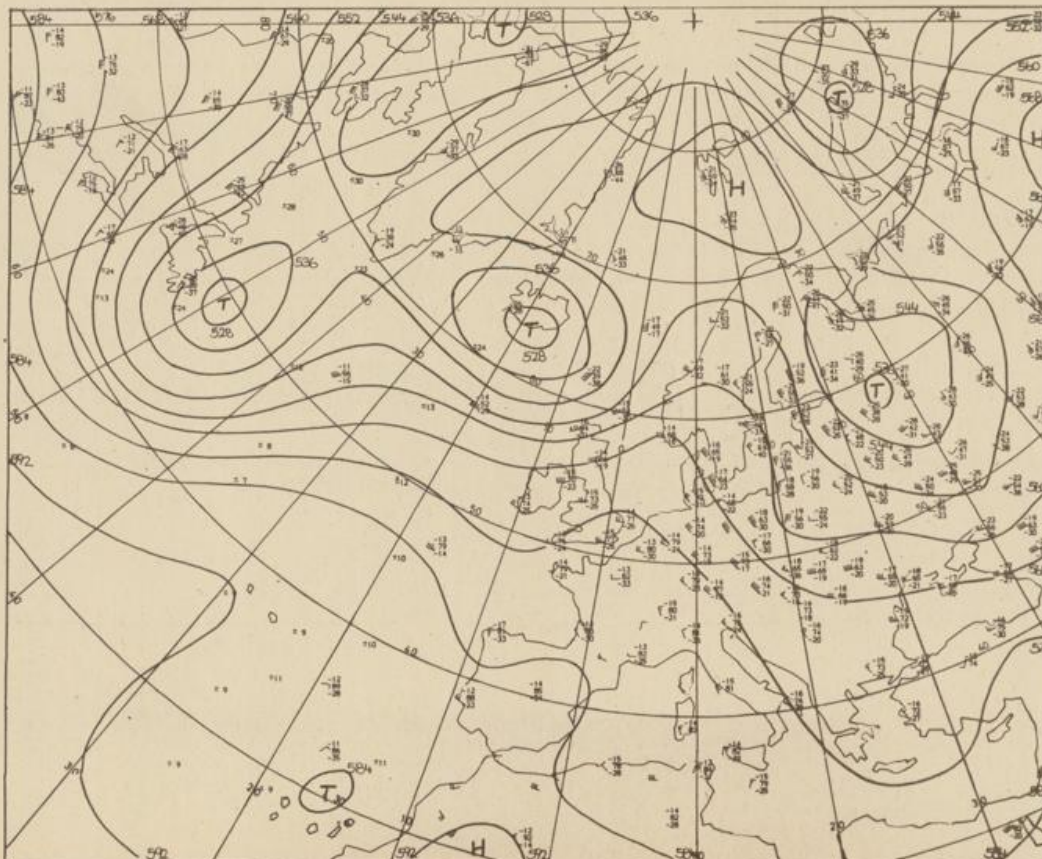

Bei unregelmäßiger Lieferung
sind Beschwerden immer an
das Zustellpostamt zu richten

Jahrgang 1976

Sonntag, den 13. Juni 1976

Nummer 165

Bodenwetterkarte
Vorhersage
für den
14.6. 01 Uhr

Höhenwetterkarte
(Absolute Topographie 500 mb
entsprechend ca. 5500 m Höhe)
vom
13.6. 01 Uhr