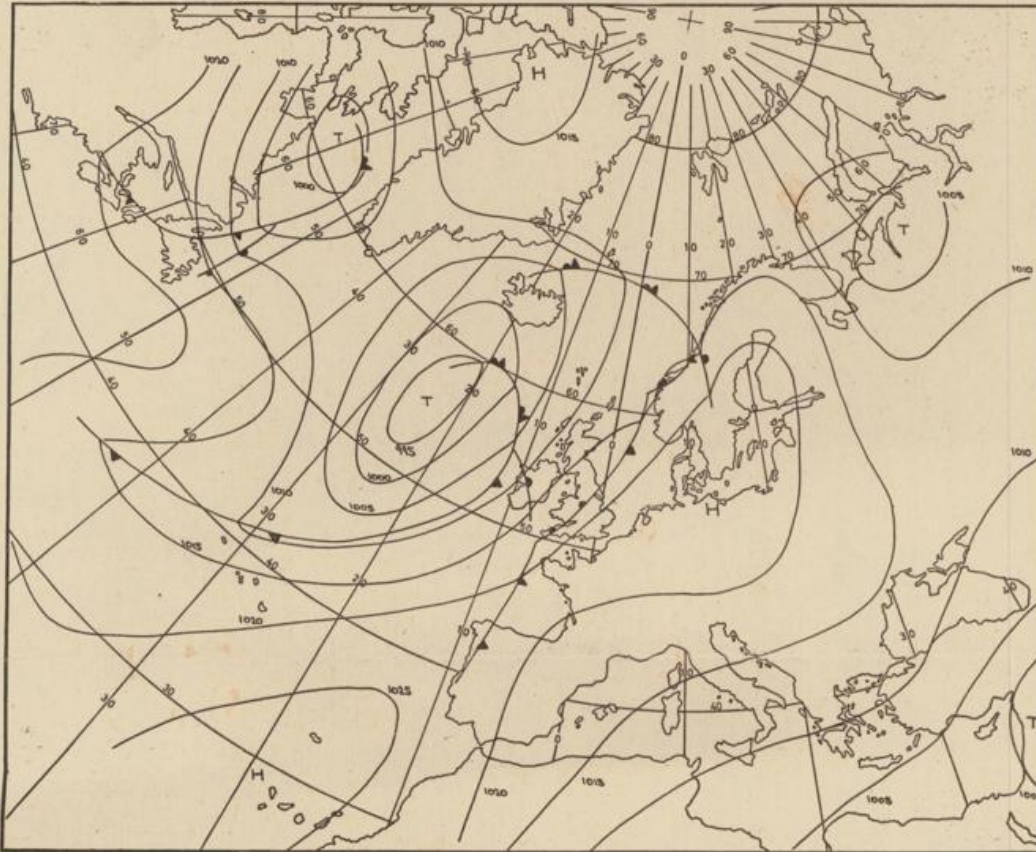

Bei unregelmäßiger Lieferung
sind Beschwerden immer an
das Zustellpostamt zu richten

Jahrgang 1976

Mittwoch, den 23. Juni 1976

Nummer 175

Bodenwetterkarte
Vorhersage
für den

24.6. 01 Uhr

Höhenwetterkarte
(Absolute Topographie 500 mb
entsprechend ca. 5500 m Höhe)
vom