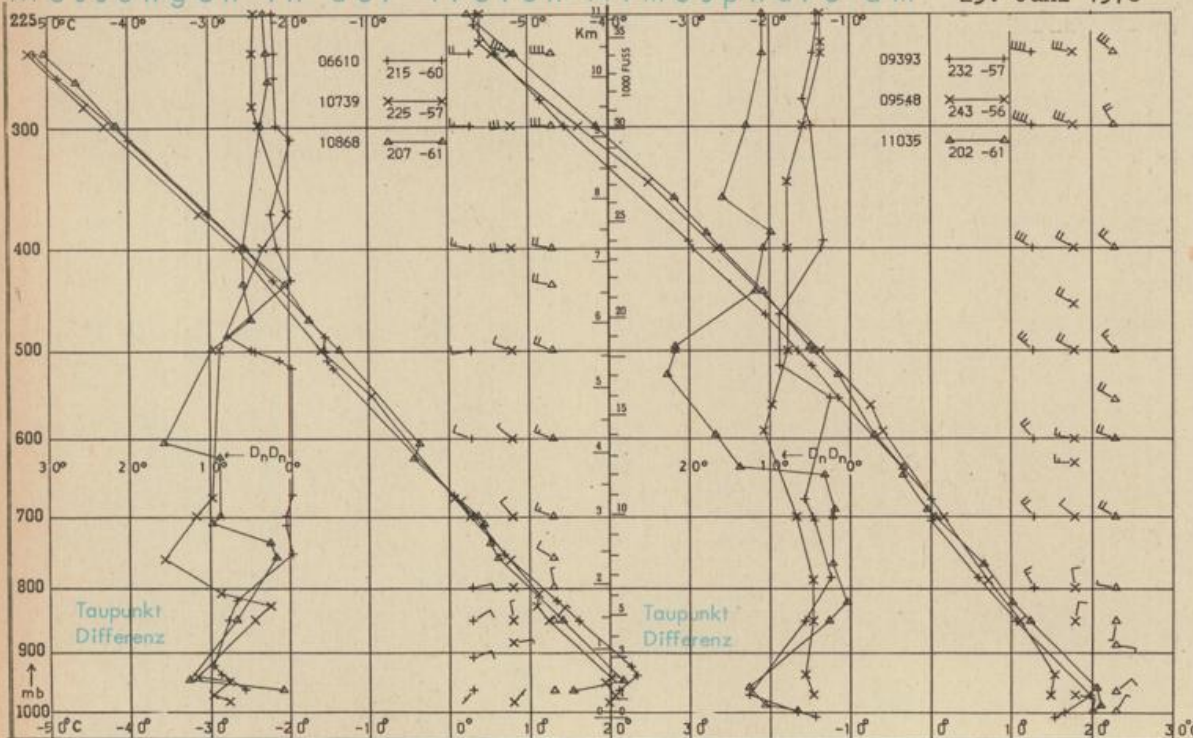

Luftdruckwerte von 7 Uhr

Erdbodentemperaturen °C von 7 Uhr

Station	Barom. Höhe	mm	auf Meereshöhe umgerechnet		Station	10 cm Tiefe	20 cm Tiefe	50 cm Tiefe	100 cm Tiefe
			mm	mb					
Kassel	163	752.9	767.4	1023.2	Gießen	19.6	20.2	19.8	17.2
Trier	273	742.6	766.6	1022.0	Trier	23.0	23.4	23.0	19.1
Offenbach	102	757.3	766.5	1021.8	Geisenheim	21.2	22.0	20.9	17.8
Bamberg	243	745.0	766.7	1022.1	Würzburg	20.9	22.5	20.8	16.7
Saarbrücken-Flugh.	334	736.5	765.8	1020.9	Mannheim	22.0	23.0	20.7	17.2
Nürnberg	312	738.7	766.2	1021.5	Öhringen	21.2	21.8	20.6	16.7
Stuttgart	297	739.7	765.7	1020.8	Weißenburg	20.9	22.1	21.1	16.9
Freiburg	300	739.1	765.4	1020.4	Freiburg	22.0	23.1	21.6	17.9
München-Riem	529	719.6	765.5	1020.5	München-Riem	17.6	18.8	17.2	13.6
					Mühdorf	20.0	22.0	21.2	16.9

Astronomische Daten für den 24. Juni 1976

Station	Sonne		Mond		Station	Sonne		Mond	
	Aufgang Uhr MEZ	Untergang Uhr MEZ	Aufgang Uhr MEZ	Untergang Uhr MEZ		Aufgang Uhr MEZ	Untergang Uhr MEZ	Aufgang Uhr MEZ	Untergang Uhr MEZ
Frankfurt	04.16	20.38	02.08	17.28	Nürnberg	04.10	20.27	02.01	17.27
Freiburg	04.30	20.33	02.18	17.35	Stuttgart	04.20	20.31	02.10	17.32
München	04.15	20.18	02.03	17.20	Trier	04.24	20.46	02.16	17.46

Mondphase 3 Tage vor Neumond

Messungen in der freien Atmosphäre am 23. Juni 1976

01 Uhr MEZ

Kenn-ziffer	Station
06610	Payerne
10739	Stuttgart
10868	München - Ob. Schleißheim
09393	Lindenberg
09548	Meiningen
11035	Wien

Bemerkungen :