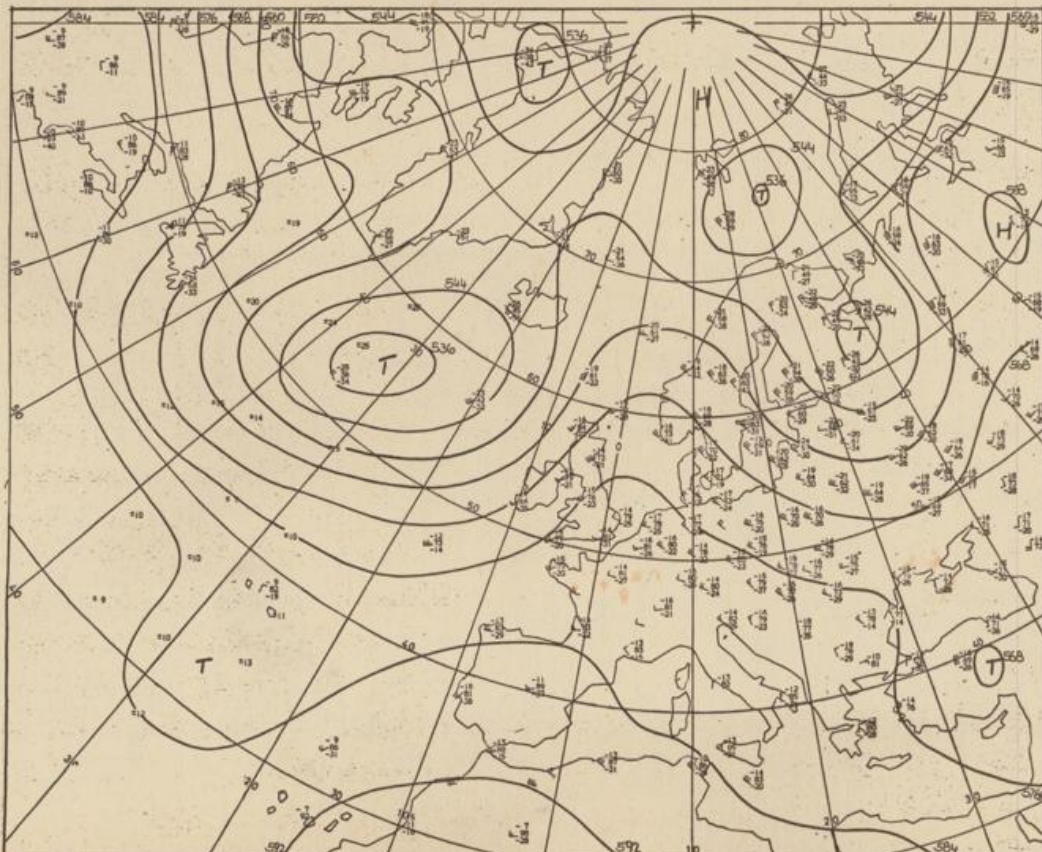

Bei unregelmäßiger Lieferung
sind Beschwerden immer an
das Zustellpostamt zu richten

Jahrgang 1976

Mittwoch, den 23. Juni 1976

Nummer 175

Bodenwetterkarte
Vorhersage
für den

24.6. 01 Uhr

Höhenwetterkarte
(Absolute Topographie 500 mb
entsprechend ca. 5500 m Höhe)
vom