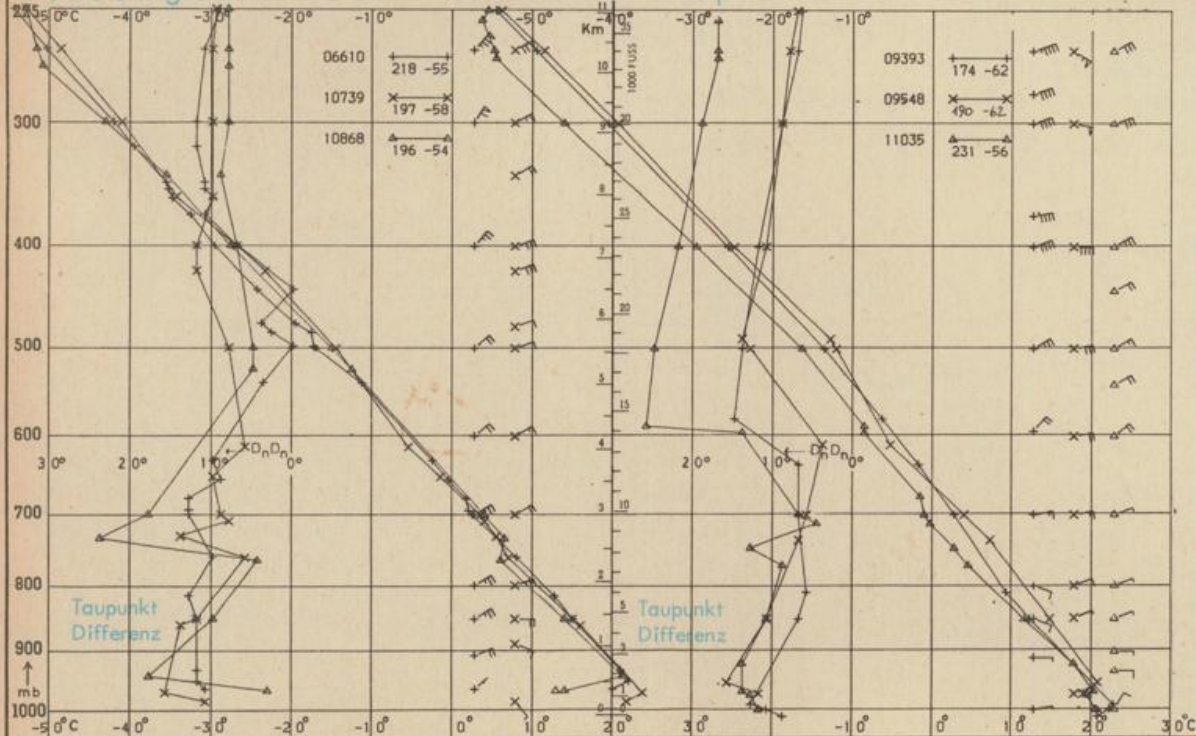

Astronomische Daten für den

27. Juni 1976

Station	Sonne		Mond		Station	Sonne		Mond	
	Aufgang Uhr MEZ	Untergang Uhr MEZ	Aufgang Uhr MEZ	Untergang Uhr MEZ		Aufgang Uhr MEZ	Untergang Uhr MEZ	Aufgang Uhr MEZ	Untergang Uhr MEZ
Frankfurt	04.18	20.38	04.25	20.13	Nürnberg	04.11	20.27	04.18	20.02
Freiburg	04.31	20.33	04.37	20.10	Stuttgart	04.22	20.31	04.28	20.07
München	04.16	20.18	04.22	19.55	Trier	04.26	20.46	04.33	20.21

Mondphase Neumond

Messungen in der freien Atmosphäre am

26. Juni 1976

01 Uhr MEZ

Kenn-ziffer	Station
06610	Payern
10739	Stuttgart
10868	München - Ob. Schleißheim
09393	Lindenberg
09548	Meiningen
11035	Wien