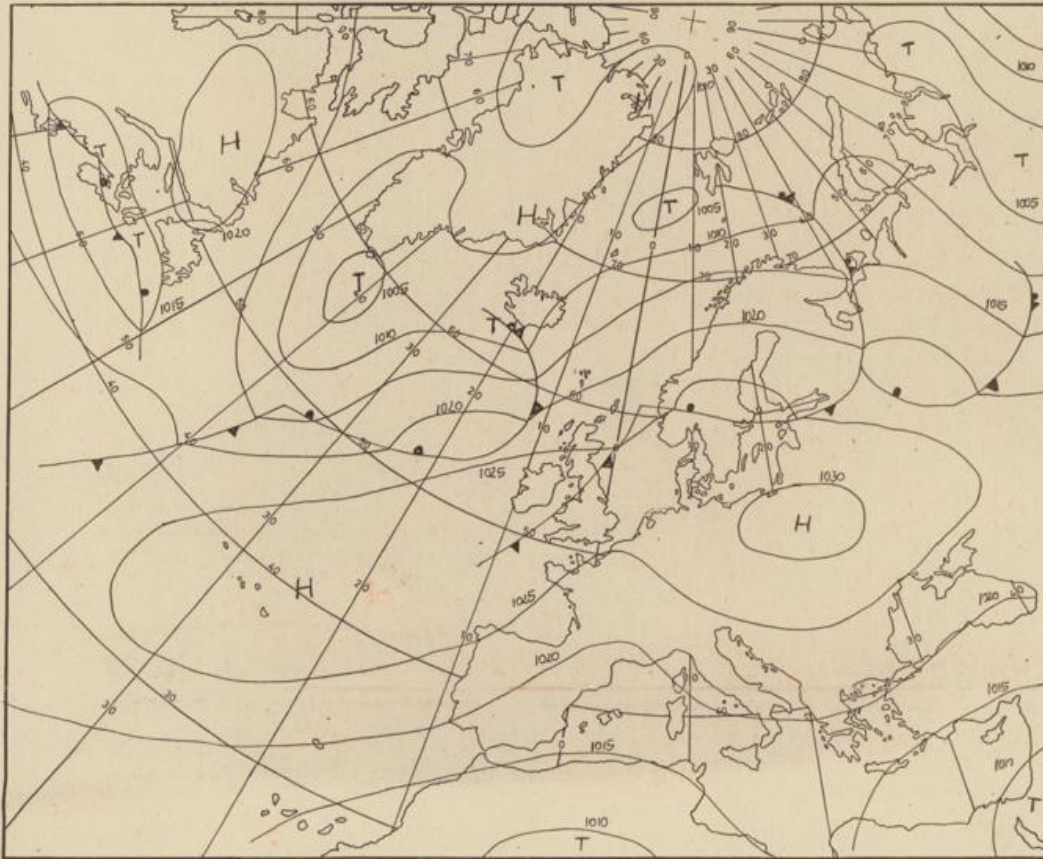

Jahrgang 1976

Samstag, den 26. Juni 1976

Nummer 176

Bodenwetterkarte  
Vorhersage  
für den  
27.6. 01 Uhr

Höhenwetterkarte  
(Absolute Topographie 500 mb  
entsprechend ca. 5500 m Höhe)  
vom  
26.6. 01 Uhr