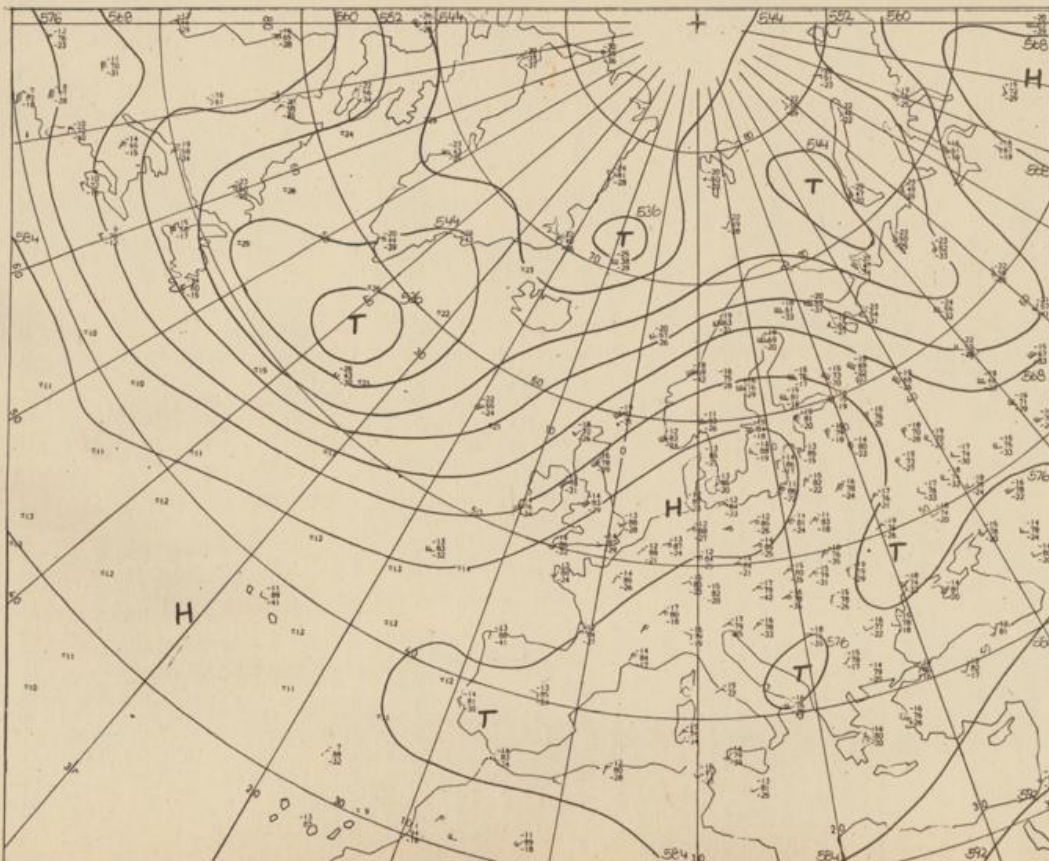

Jahrgang 1976

Samstag, den 26. Juni 1976

Nummer 176

Bodenwetterkarte  
Vorhersage  
für den  
27.6. 01 Uhr

Höhenwetterkarte  
(Absolute Topographie 500 mb  
entsprechend ca. 5500 m Höhe)  
vom  
26.6. 01 Uhr