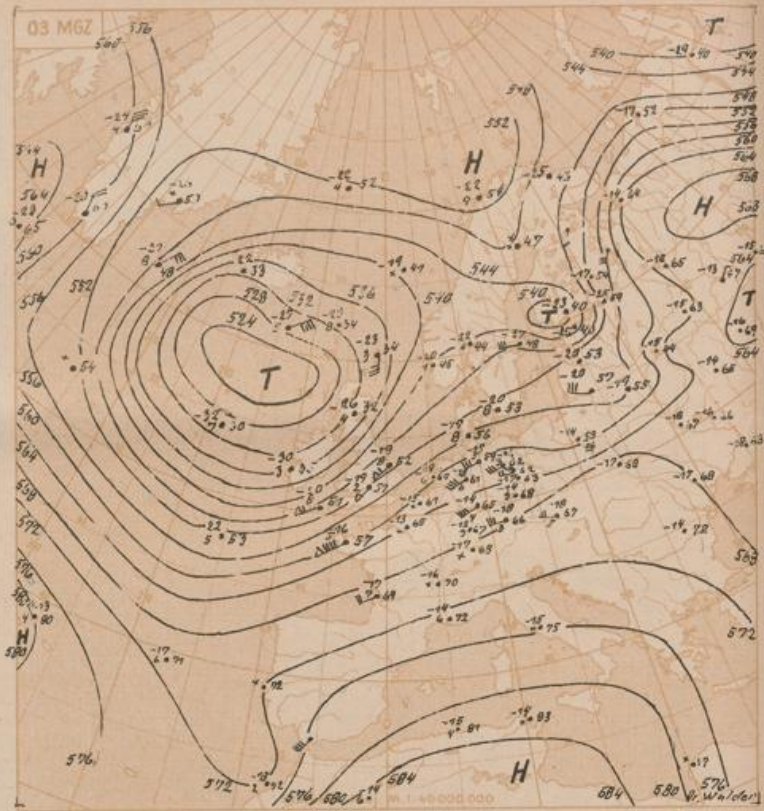

Höhenwetterlage von heute früh

Topographie 500 über 1000 mb (geopot. Dekameter)
 Dekadenmittel Hamburg (1935-44) 549 geopot.Dm

Absolute Topographie 500 m b

in 500 mb -33°C etwa 70% Feuchte
 in 5 oder 6 km Höhe West 75 Knoten
 abs. Top. wzn 536 geopot. Dekameter

Wetterlage von gestern 18 Uhr MZ

Dr. Roodiger

Freie Atmosphäre

Temperatur, Feuchte, Wind

hh: Höhe in Dm PP: Druck (Zehner-mb) TT: Lufttemperatur (°C) Tg: Taupunkttemperatur (°C) dd: Windrichtung (36teilig) ff: Windgeschwindigkeit (Knoten)