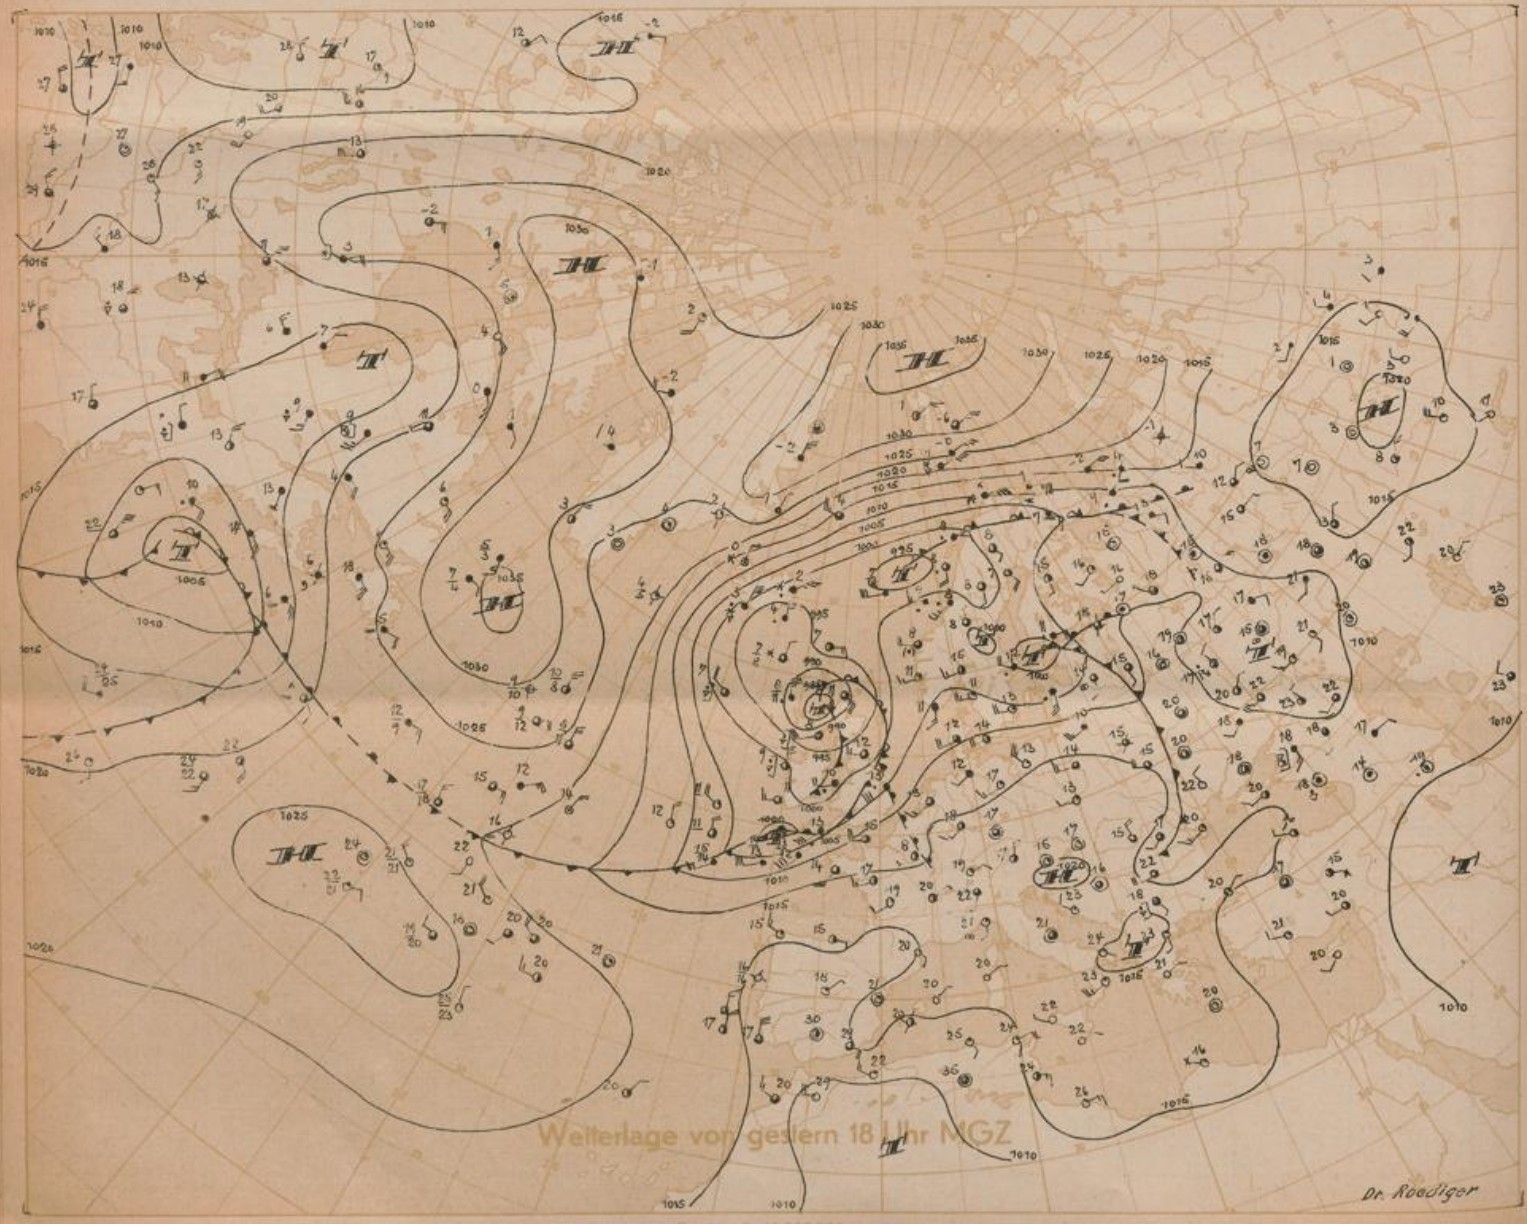

Höhenwetterlage von heute früh

Topographie 500 über 1000 mb (geopot. Dekameter)
 Dekadenmittel Hamburg (1935-44) 549 geopot.Dm

Absolute Topographie 500 m b

in 500 mb -33°C etwa 70% Feuchte
 in 5 oder 6 km Höhe West 75 Knoten
 abs. Top. wzn 536 geopot. Dekameter

Wetterlage von gestern 18 Uhr MZ

Dr. Roodiger

Freie Atmosphäre

Temperatur, Feuchte, Wind

hh: Höhe in Dm PP: Druck (Zehner-mb) TT: Lufttemperatur (°C) Tg: Taupunkttemperatur (°C) dd: Windrichtung (36teilig) ff: Windgeschwindigkeit (Knoten)