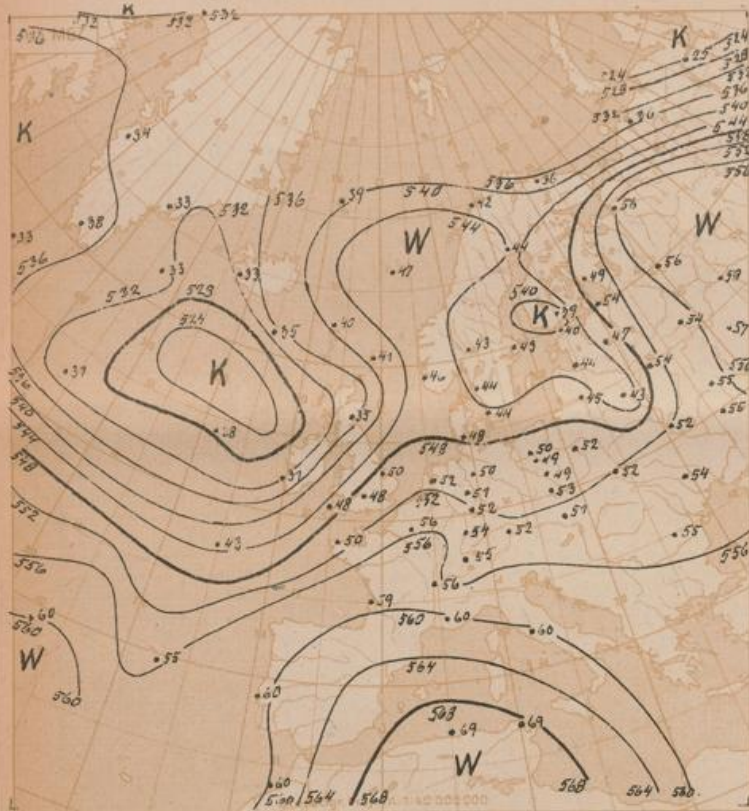

Höhenwetterlage von heute früh

Topographie 500 über 1000 mb (geopot. Dekameter)
 Dekadenmittel Hamburg (1935-44) 549 geopot.Dm

Absolute Topographie 500 m b

in 500 mb -33°C etwa 70% Feuchte
 in 5 oder 6 km Höhe West 75 Knoten
 abs. Top. wzn 536 geopot. Dekameter

Wetterlage von gestern 18 Uhr MZ

Dr. Roodiger

Freie Atmosphäre

Temperatur, Feuchte, Wind

hh: Höhe in Dm PP: Druck (Zehner-mb) TT: Lufttemperatur (°C) Tg: Taupunkttemperatur (°C) dd: Windrichtung (36teilig) ff: Windgeschwindigkeit (Knoten)