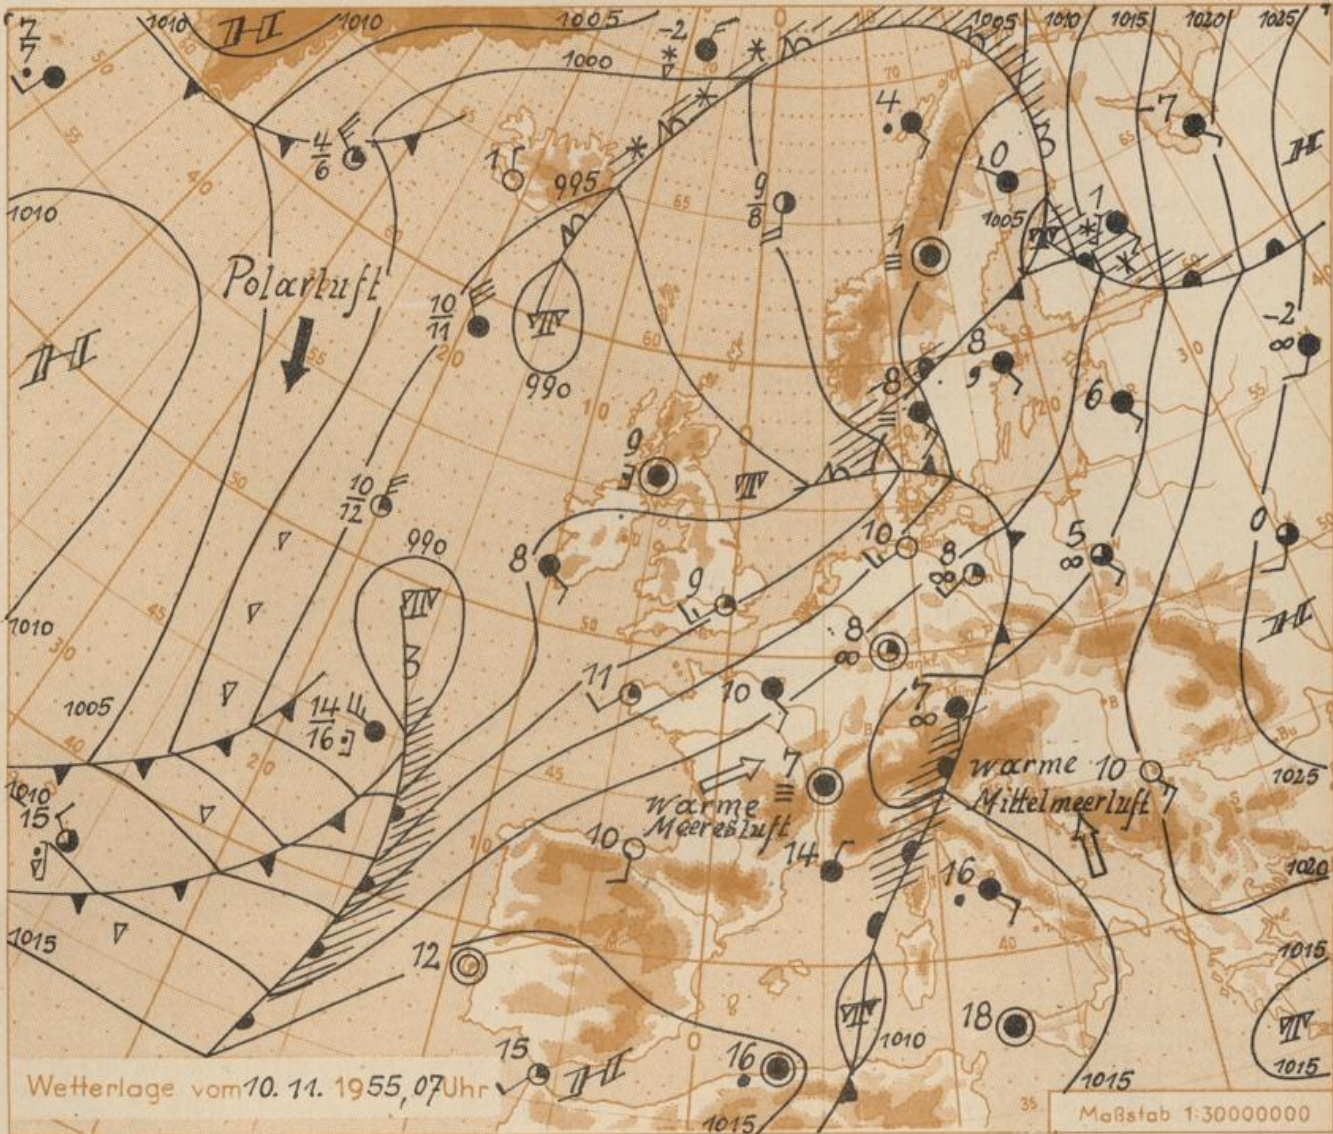

Erscheint täglich, Postbezug monatlich 2,- DM

Jahrgang 1955

Donnerstag, den 10. November 1955

Nummer 314

Erläuterungen

- Wolkenlos
- heiter
- 1/2 bedeckt
- wolkig
- bedeckt
- ∞ Dunst
- ≡ Nebel
- Nieselreg
- Regen
- * Schneefall
- ▽ Schauer
- △ Graupeln
- ▲ Hagel
- ⚡ Gewitter
- ▨ Niederschlagsgebiet

11 11° Lufttemperatur
13 13° Wassertemp.

- Windgeschwindigkeit
- | Symbol | m/sec | km/h |
|--------|-------------------------|-------|
| ○ | still oder sehr schwach | um 1 |
| ○ | um 1 | 1-5 |
| ○ | um 2,5 | 6-13 |
| ○ | um 5 | 14-22 |
| ○ | um 7,5 | 23-31 |
| ○ | um 10 | 32-40 |
| ○ | um 22,5 | 77-85 |
| ○ | um 25 | 86-94 |
| ○ | usw. | |
- 1,8 km/h ≈ 1 Knoten

- Fronten mit Erwärmung Abkühlung
- Warmfront (Kaltfront)
 - nur in der Höhe
 - Okklusion
 - Konvergenzlinie
 - Warme Luftströmung
 - Kalte Luftströmung

Die Linien verbinden Orte mit gleichem, auf Meereshöhe umgerechneten Luftdruck in Millibars

1000 mb ≈ 750 mm

Ein Vorstoss kalter Polarluft auf der Westflanke des ausgedehnten Tiefdrucksystems über dem Atlantik liess die Störungstätigkeit vor der Westküste Mitteleuropas erneut aufleben. Mit der kräftigen Südwestströmung ziehen die Störungen über Frankreich weiter nach Nordeuropa. Sie werden später auch auf unser Gebiet übergreifen und das Wetter wieder unbeständiger gestalten.