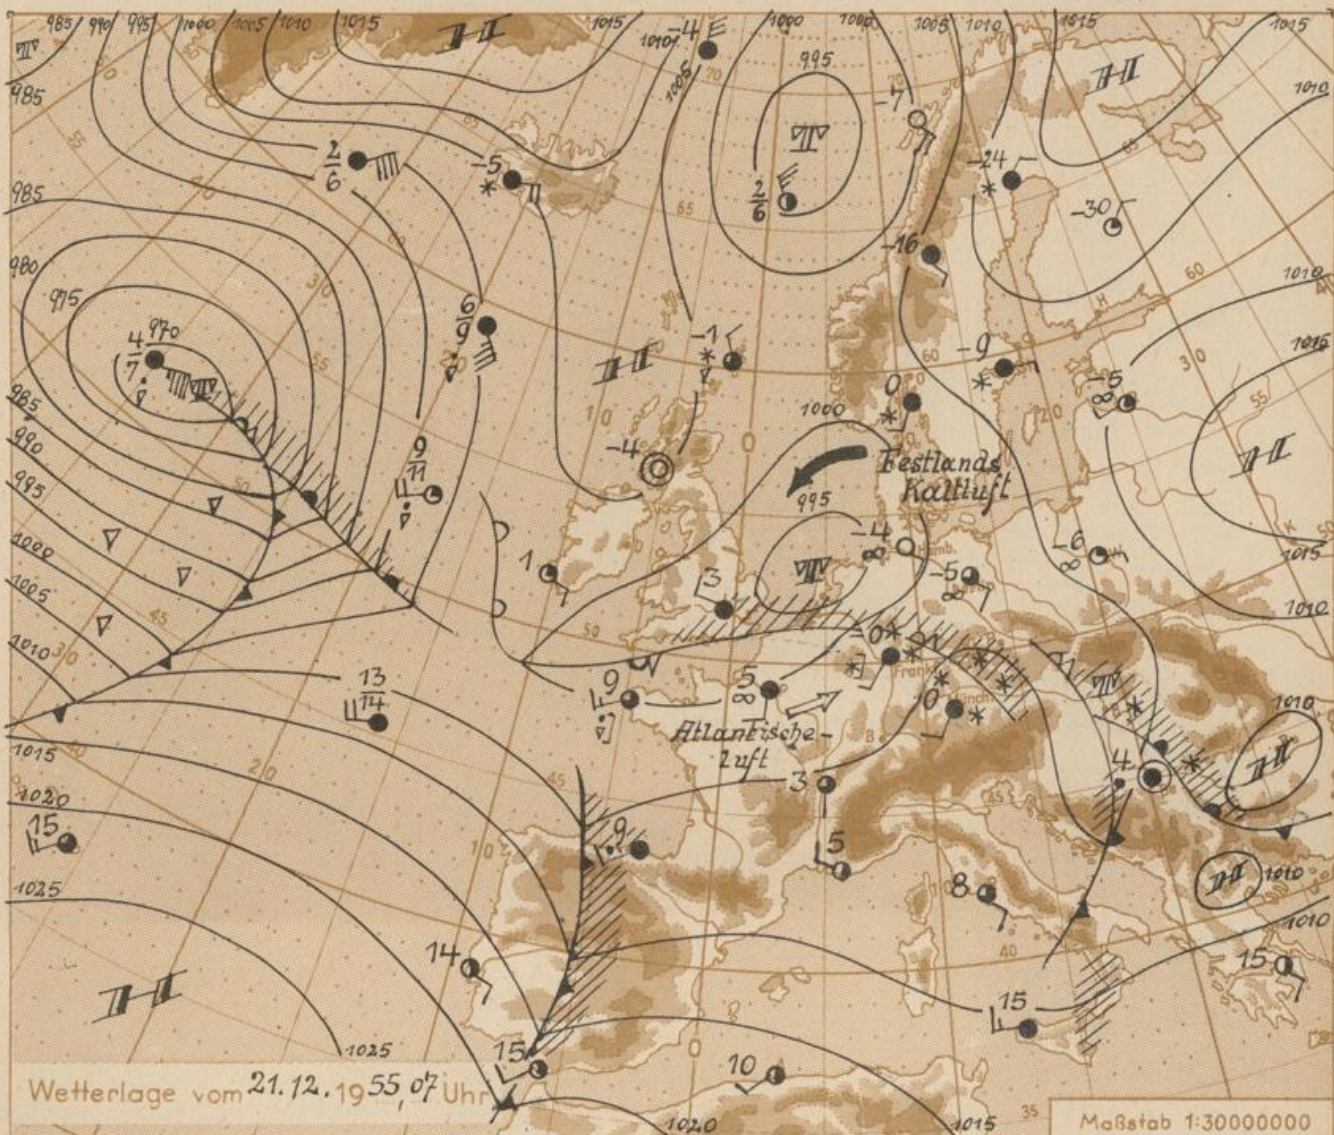

Fronten mit Erwärmung Abkühlung (Warmfront) (Kaltfront)

nur in der Höhe

Okklusion  
Konvergenzlinie

Warme Luftströmung  
Kalte Luftströmung

Die Linien verbinden Orte mit gleichem, auf Meereshöhe umgerechneten Luftdruck in Millibaren.

1000 mb ≈ 750 mm

Mit dem schwach ausgebildeten Tiefdruckgebiet, das seit gestern vom westlichen Kanalausgang bis zur Nordsee gezogen ist, sind in der vergangenen Nacht atlantische Luftmassen bis nach Deutschland vorgedrungen und haben unter Schneefällen Frostmilderung gebracht.