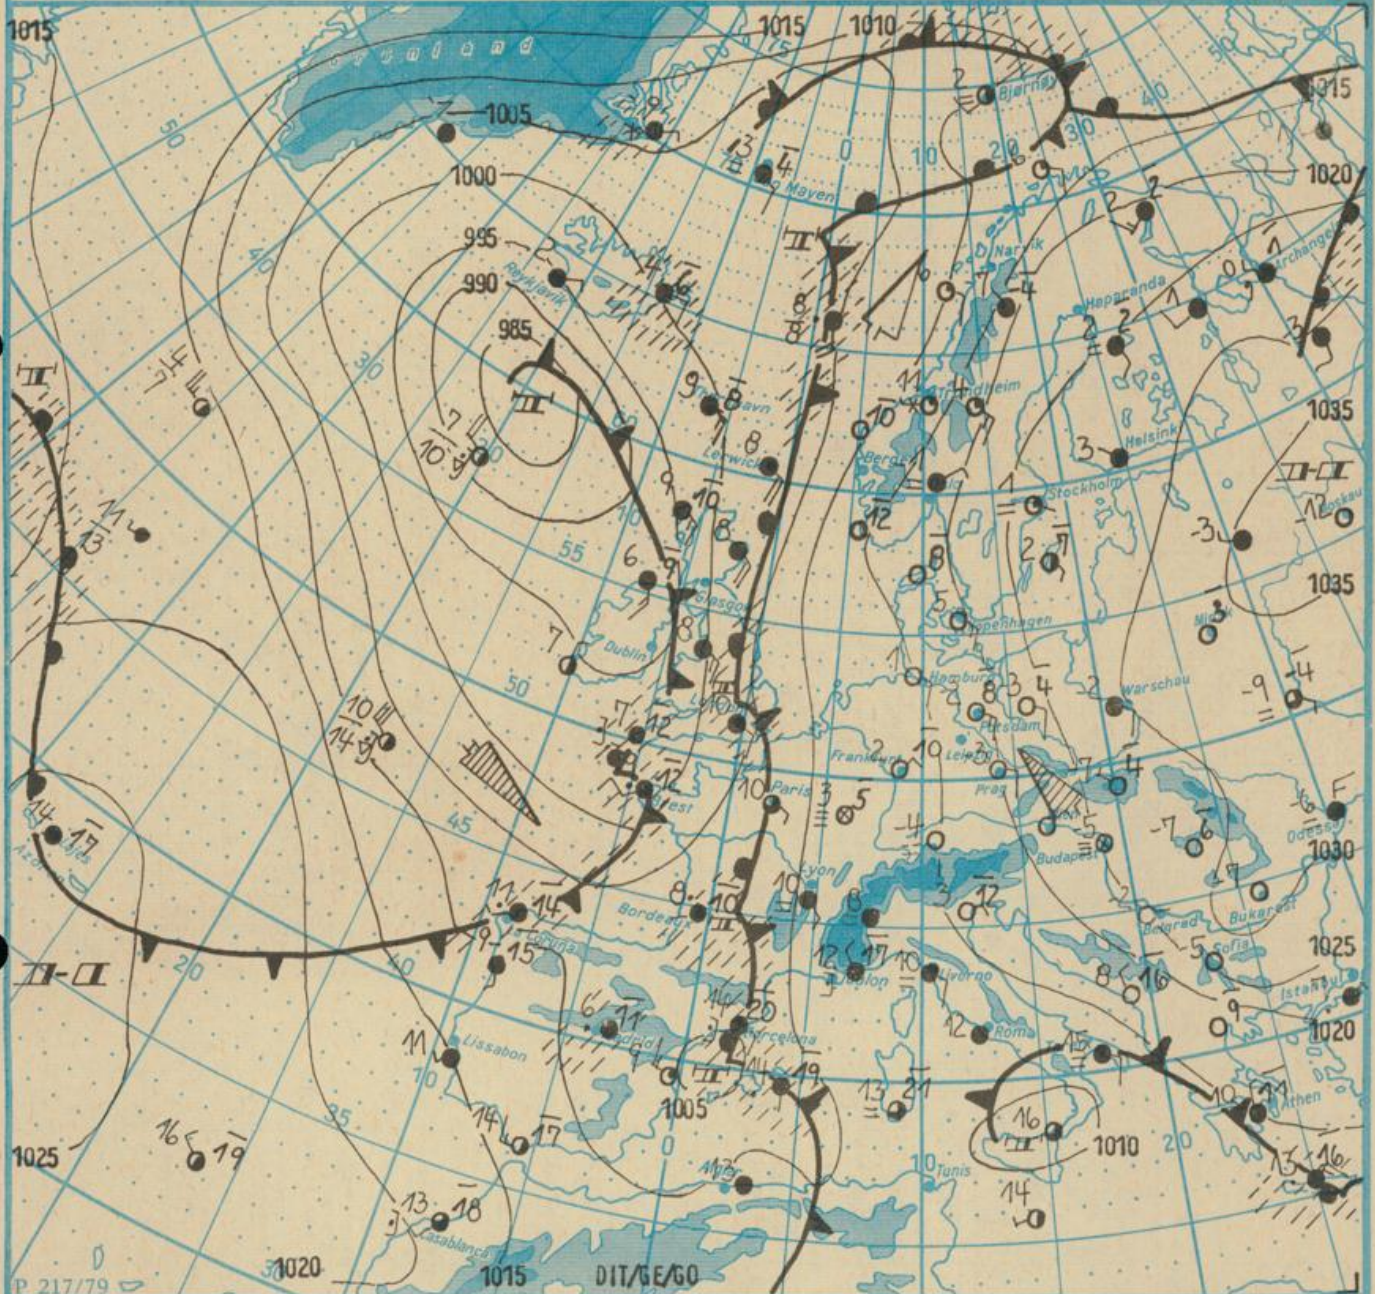

Täglicher Wetterbericht

des Meteorologischen Dienstes der Deutschen Demokratischen Republik

Herausgeber: Meteorologischer Dienst der DDR, Zentrale Wetterdienststelle

1500 Potsdam, Michendorfer Chaussee 23

Fernruf-Sammelnummer 3160, Telex-Nr. 015532

Nachdruck, auch auszugsweise, nur mit Quellenangabe gestattet.
Bezugspreis monatlich 4,- M (einschließlich Beilagen) EVP 0,15 M.

ISSN 0232-5578

AN (EDV) 603500

Index 30086

Jahrgang 38

Mittwoch, den 14. November 1984

Nr. 319

Wetterlage

14. 11. 84, 01h

M 1 : 30 000 000

Erscheint täglich, nur im Postbezug erhältlich
Bestellungen, Abbestellungen und Reklamationen sind
an den zuständigen Postzeitungsvertrieb zu richten

Alle Zeitangaben in MEZ
(Mittleuropäische Zeit)