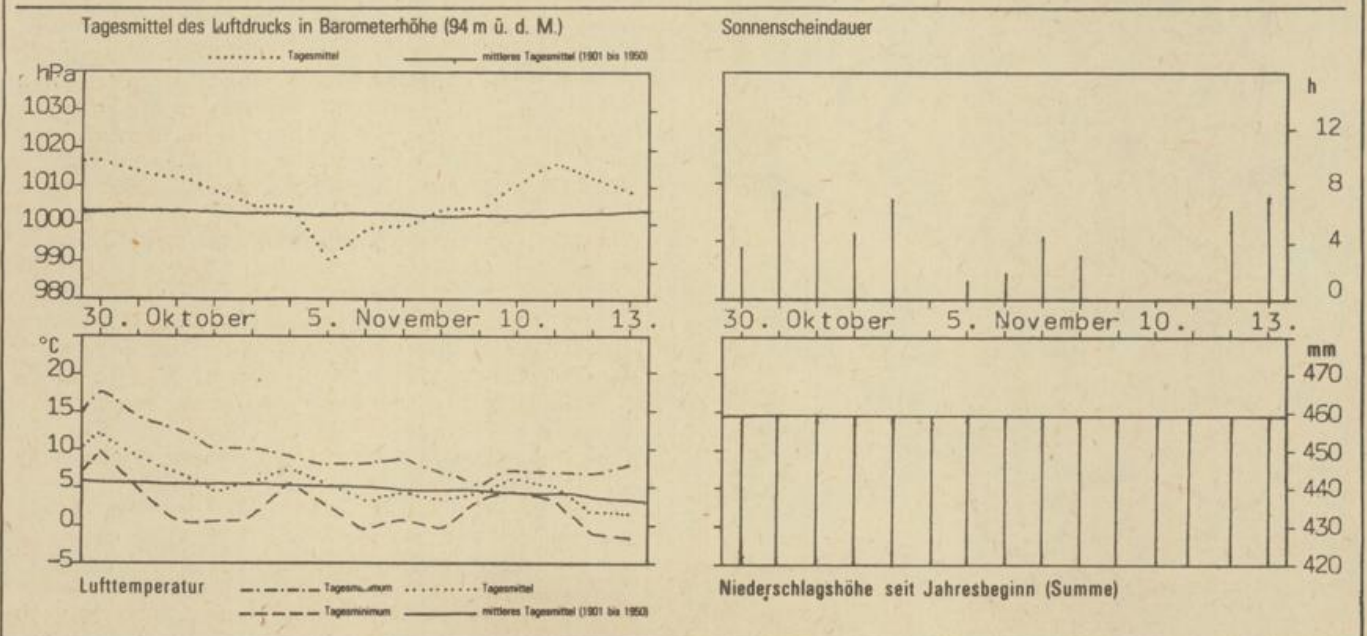

Verlauf von Luftdruck, Lufttemperatur, Sonnenscheindauer und Niederschlagshöhe in Potsdam in den letzten 15 Tagen